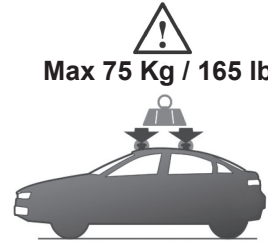

Max 75 Kg / 165 lb