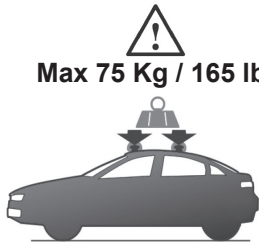

CityCrash

Max 75 Kg / 165 lb

G3 Spa - via S. Allende, n 15  
42020 Montecavolo di Quattro Castella  
Reggio E. - Italy  
Tel ++39 0522 880635  
Fax ++39 0522 880306  
www.g3spa.it - info@g3spa.it

COD. AO.117  
REV. 04