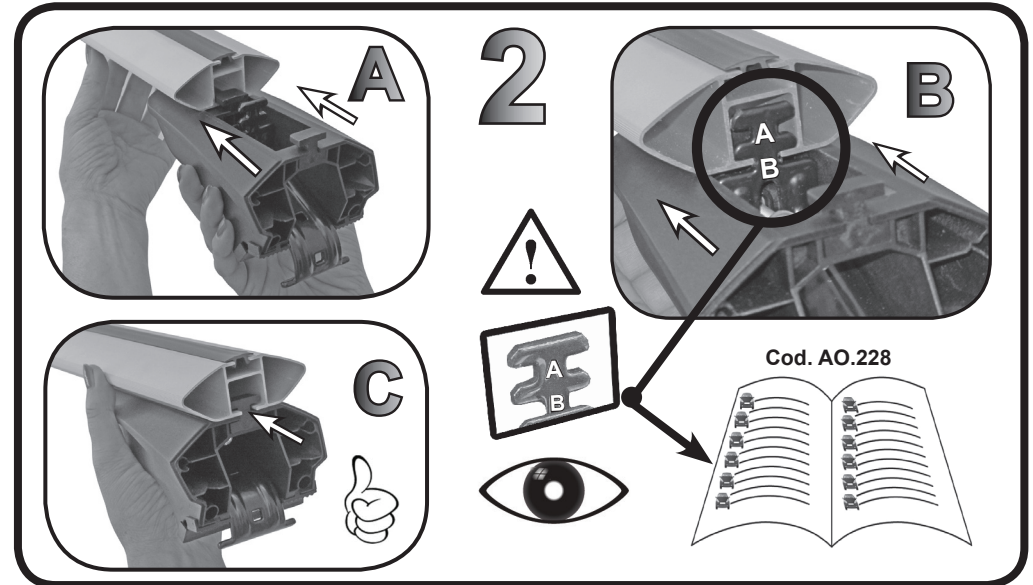

G3 Spa - via S. Allende, n. 15
42020 Montecavolo di Quattro Castella
Reggio E. - Italy
Tel ++39 0522 880635
Fax ++39 0522 880306
www.g3spa.it - info@g3spa.it

COD. AO.509
REV. 00

60.210
60.230

I Istruzioni di montaggio
GB Fitting instruction
D Montageanleitung
F Instructions de montage
E Instrucciones de montaje
NL Montage-instructies
H Felszerelési utasítás

CZ Návod na montáž
PL Instrukcja montażu
P Instruções de montagem
SK Návod na montáž
SLO Navodila za montažo
S Monteringsanvisning
N Monteringsveiledning
DK Monteringsvejledning

HR Upute za montažu
GR Οδηγίες συναρμολόγησης
RSU указания о порядке сборки
RO Instrucțiuni de asamblare
TR Montaj talimatları
EST Paigaldusjuhendid
FIN Asennusohjeita