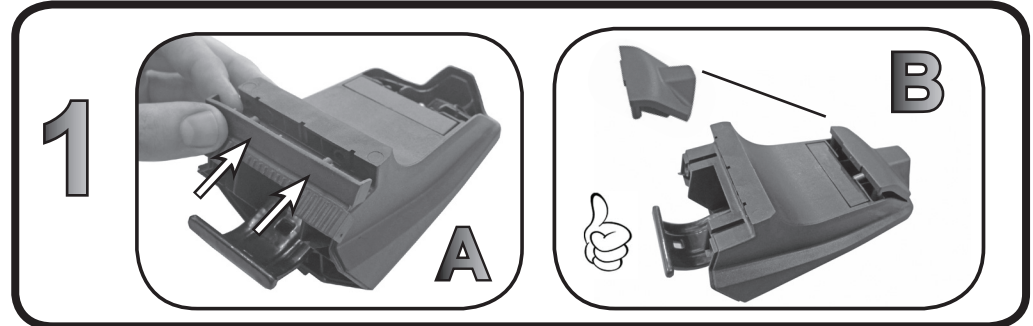

G3 Spa - via S. Allende, n. 15
42020 Montecavolo di Quattro Castella
Reggio E. - Italy
Tel ++39 0522 880635
Fax ++39 0522 880306
www.g3spa.it - info@g3spa.it

COD. AO.509
REV. 00

60.210
60.230

I Istruzioni di montaggio
GB Fitting instruction
D Montageanleitung
F Instructions de montage
E Instrucciones de montaje
NL Montage-instructies
H Felszerelési utasítás

CZ Návod na montáž
PL Instrukcja montażu
P Instruções de montagem
SK Návod na montáž
SLO Navodila za montažo
S Monteringsanvisning
N Monteringsveiledning
DK Monteringsvejledning

HR Upute za montažu
GR Οδηγίες συναρμολόγησης
RSU указания о порядке сборки
RO Instrucțiuni de asamblare
TR Montaj talimatları
EST Paigaldusjuhendid
FIN Asennusohjeita