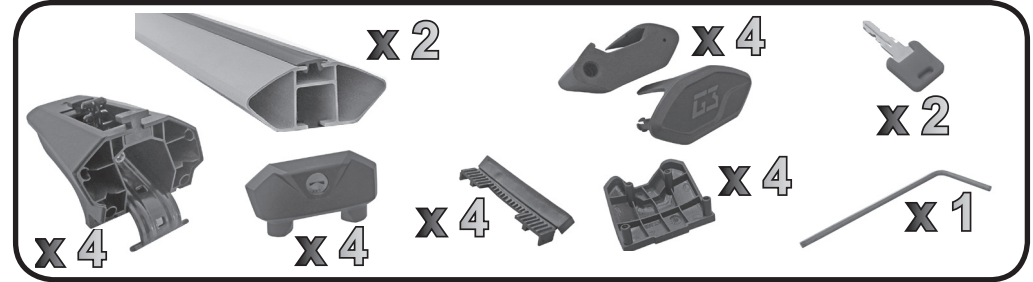

G3 Spa - via S. Allende, n. 15
42020 Montecavolo di Quattro Castella
Reggio E. - Italy
Tel ++39 0522 880635
Fax ++39 0522 880306
www.g3spa.it - info@g3spa.it

COD. AO.509
REV. 00

60.210
60.230

I Istruzioni di montaggio
GB Fitting instruction
D Montageanleitung
F Instructions de montage
E Instrucciones de montaje
NL Montage-instructies
H Felszerelési utasítás

CZ Návod na montáž
PL Instrukcja montażu
P Instruções de montagem
SK Návod na montáž
SLO Navodila za montažo
S Monteringsanvisning
N Monteringsveiledning
DK Monteringsvejledning

HR Upute za montažu
GR Οδηγίες συναρμολόγησης
RSU указания о порядке сборки
RO Instrucțiuni de asamblare
TR Montaj talimatları
EST Paigaldusjuhendid
FIN Asennusohjeita