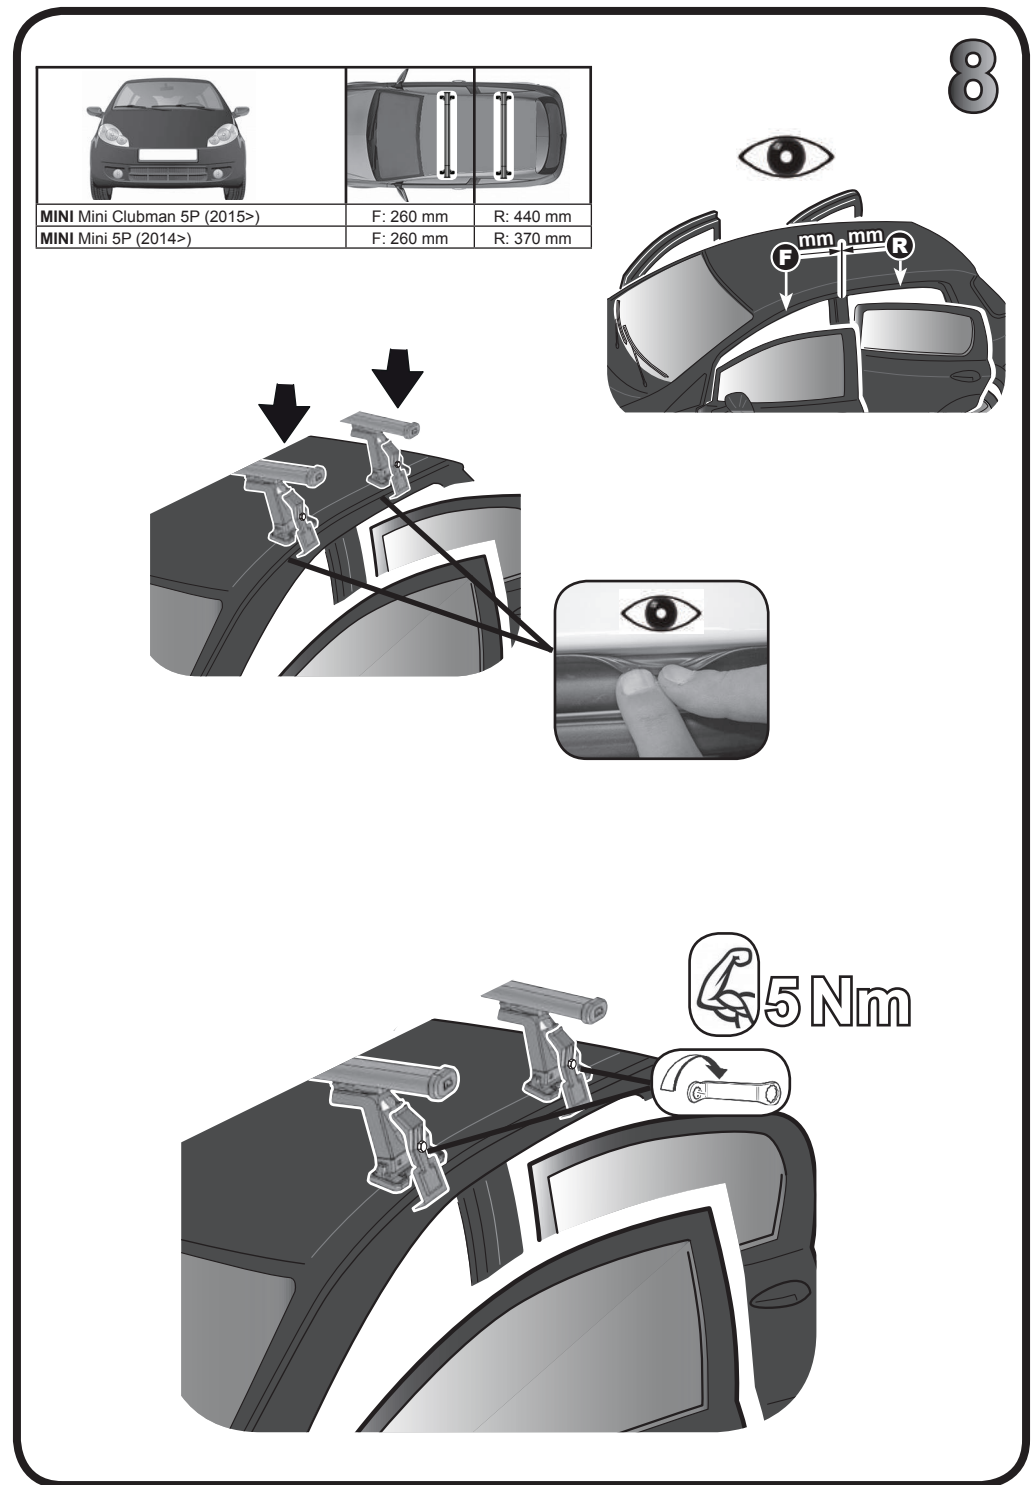

G3 Spa - via S. Allende, n 15
 42020 Montecivolo di Quattro Castella
 Reggio E. - Italy
 Tel ++39 0522 880635
 Fax ++39 0522 880306
 www.g3spa.it - info@g3spa.it

COD. AO.436 / ACC

REV. 01

68.092

ISTRUZIONI DI MONTAGGIO
FITTING INSTRUCTION
"Acciaio / Steel"