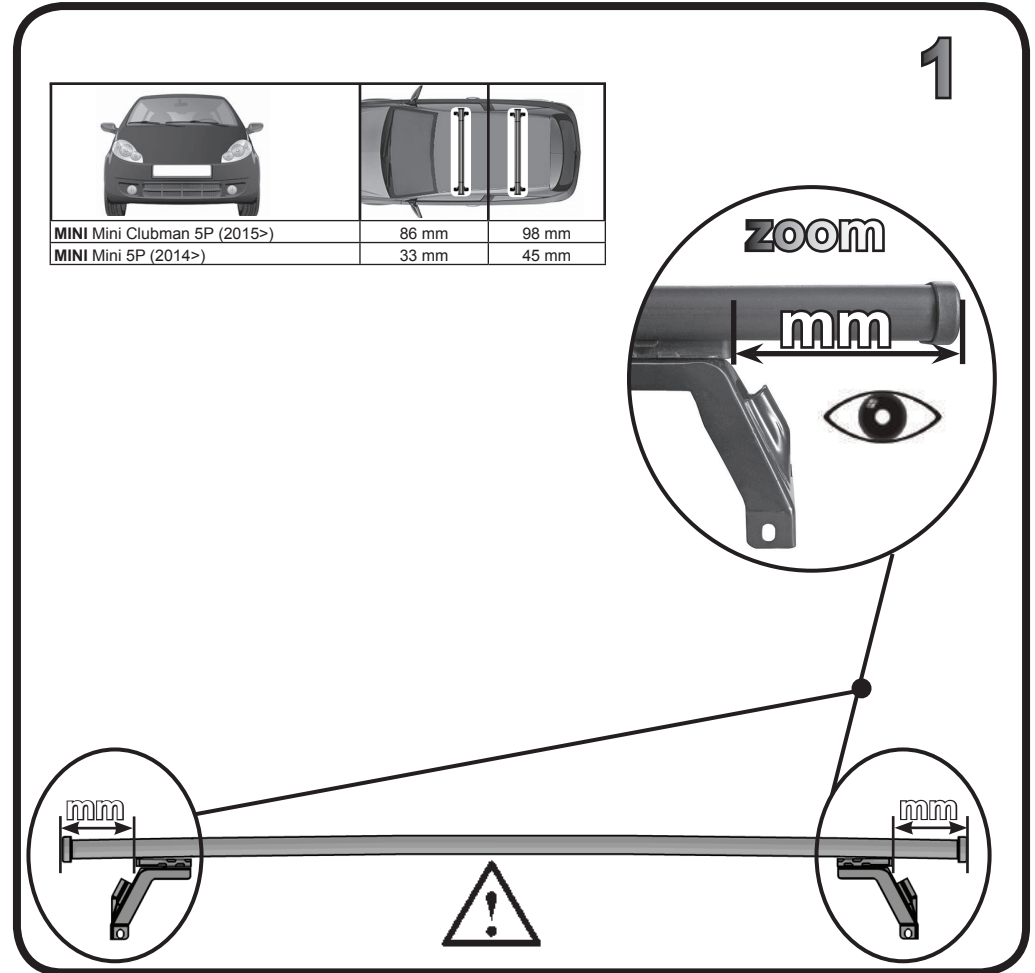

G3 Spa - via S. Allende, n 15
 42020 Montecivolo di Quattro Castella
 Reggio E. - Italy
 Tel ++39 0522 880635
 Fax ++39 0522 880306
 www.g3spa.it - info@g3spa.it

COD. AO.436 / ACC

REV. 01

68.092

ISTRUZIONI DI MONTAGGIO
FITTING INSTRUCTION
"Acciaio / Steel"