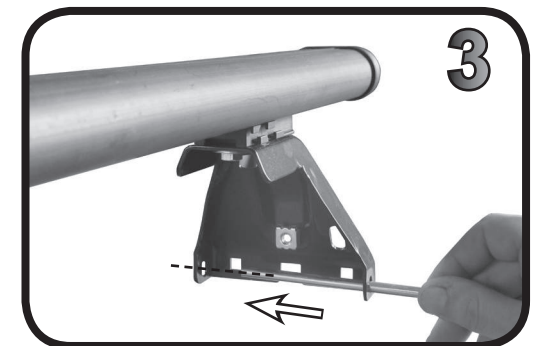

G3 Spa - via S. Allende, n 15
 42020 Montecivolo di Quattro Castella
 Reggio E. - Italy
 Tel ++39 0522 880635
 Fax ++39 0522 880306
 www.g3spa.it - info@g3spa.it

COD. AO.436 / ACC

REV. 01

68.092

ISTRUZIONI DI MONTAGGIO
FITTING INSTRUCTION
"Acciaio / Steel"