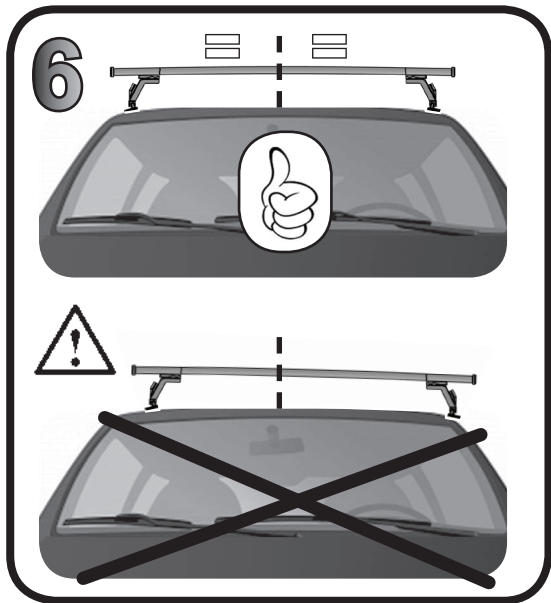

G3 Spa - via S. Allende, n 15
 42020 Montecivolo di Quattro Castella
 Reggio E. - Italy
 Tel ++39 0522 880635
 Fax ++39 0522 880306
 www.g3spa.it - info@g3spa.it

COD. AO.436 / ACC

REV. 01

68.092

ISTRUZIONI DI MONTAGGIO
FITTING INSTRUCTION
"Acciaio / Steel"