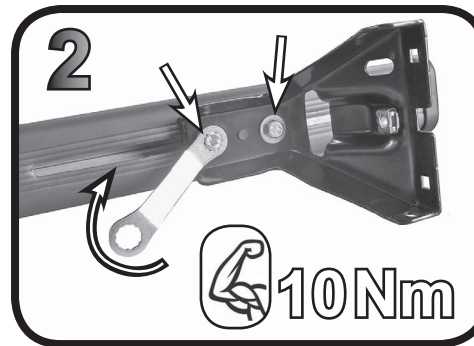

G3 Spa - via S. Allende, n 15
 42020 Montecivolo di Quattro Castella
 Reggio E. - Italy
 Tel ++39 0522 880635
 Fax ++39 0522 880306
 www.g3spa.it - info@g3spa.it

COD. AO.436 / ACC

REV. 01

68.092

ISTRUZIONI DI MONTAGGIO
FITTING INSTRUCTION
"Acciaio / Steel"