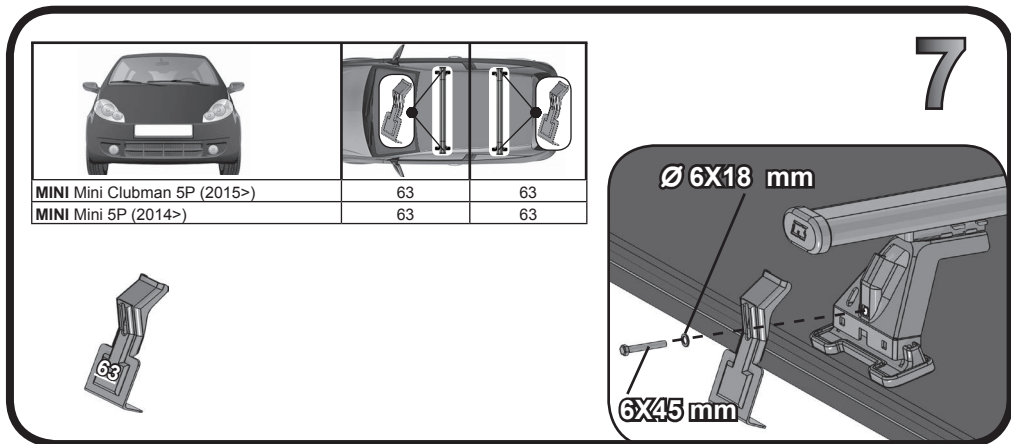

G3 Spa - via S. Allende, n 15
 42020 Montecivolo di Quattro Castella
 Reggio E. - Italy
 Tel ++39 0522 880635
 Fax ++39 0522 880306
 www.g3spa.it - info@g3spa.it

COD. AO.436 / ACC

REV. 01

68.092

ISTRUZIONI DI MONTAGGIO
FITTING INSTRUCTION
"Acciaio / Steel"