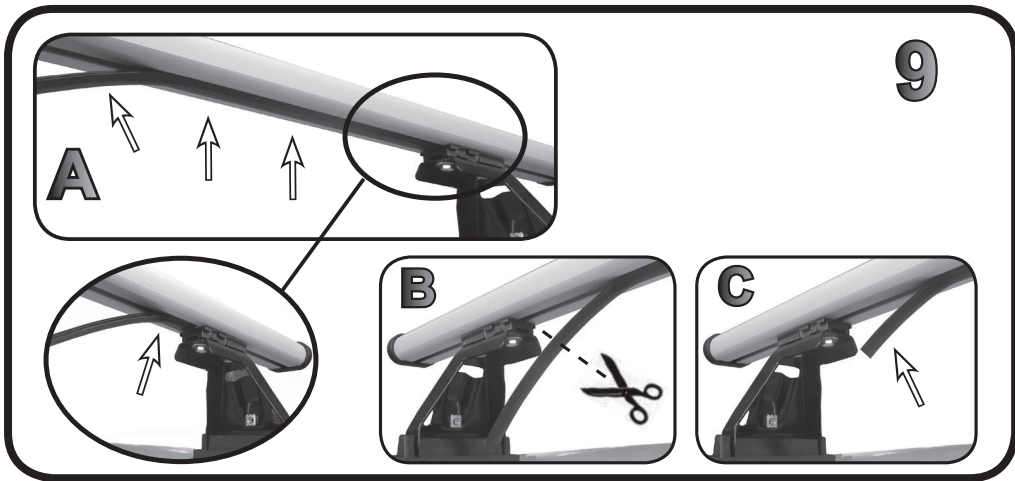

G3 Spa - via S. Allende, n 15
 42020 Montecivolo di Quattro Castella
 Reggio E. - Italy
 Tel ++39 0522 880635
 Fax ++39 0522 880306
 www.g3spa.it - info@g3spa.it

COD. AO.436 / ACC

REV. 01

68.092

ISTRUZIONI DI MONTAGGIO
FITTING INSTRUCTION
"Acciaio / Steel"