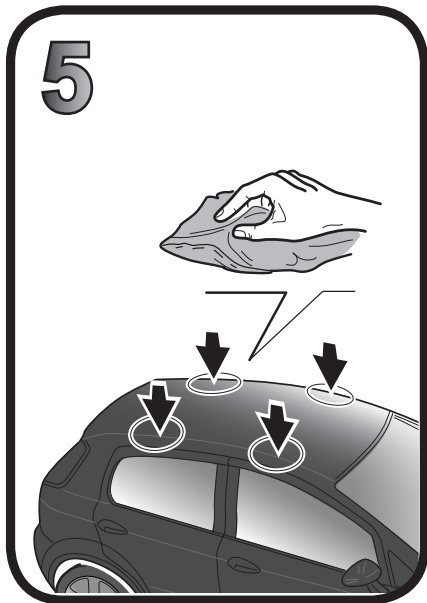

G3 Spa - via S. Allende, n 15
 42020 Montecivolo di Quattro Castella
 Reggio E. - Italy
 Tel ++39 0522 880635
 Fax ++39 0522 880306
 www.g3spa.it - info@g3spa.it

COD. AO.436 / ACC

REV. 01

68.092

ISTRUZIONI DI MONTAGGIO
FITTING INSTRUCTION
"Acciaio / Steel"