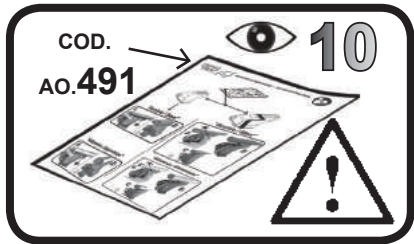

G3 Spa - via S. Allende, n 15
 42020 Montecivolo di Quattro Castella
 Reggio E. - Italy
 Tel ++39 0522 880635
 Fax ++39 0522 880306
 www.g3spa.it - info@g3spa.it

COD. AO.436 / ACC

REV. 01

68.092

ISTRUZIONI DI MONTAGGIO
FITTING INSTRUCTION
"Acciaio / Steel"