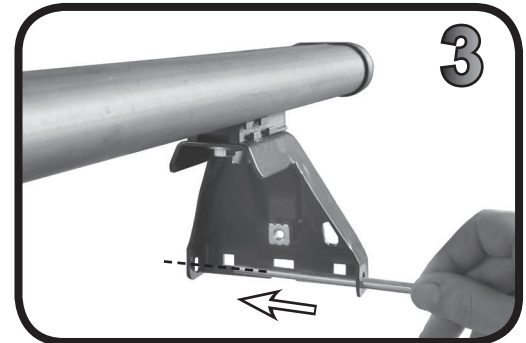

G3 Spa - Via S. Allende, n 15
42020 Montecivolo di Quattro Castella
Reggio E. - Italy
Tel ++39 0522 880635
Fax ++39 0522 880306
www.g3spa.it - info@g3spa.it

COD. AO.432 / ACC
REV. 01