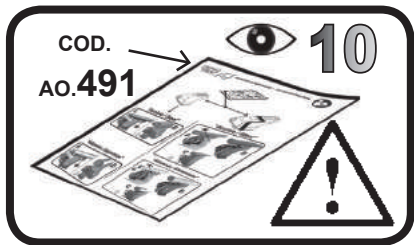

G3 Spa - Via S. Allende, n 15
42020 Montecavolo di Quattro Castella
Reggio E. - Italy
Tel ++39 0522 880035
Fax ++39 0522 880306
www.g3spa.it - info@g3spa.it

COD. AO.432 / ALL

REV. 01

68.091

ISTRUZIONI DI MONTAGGIO
FITTING INSTRUCTION
"Alluminio / Aluminium"

15 min.