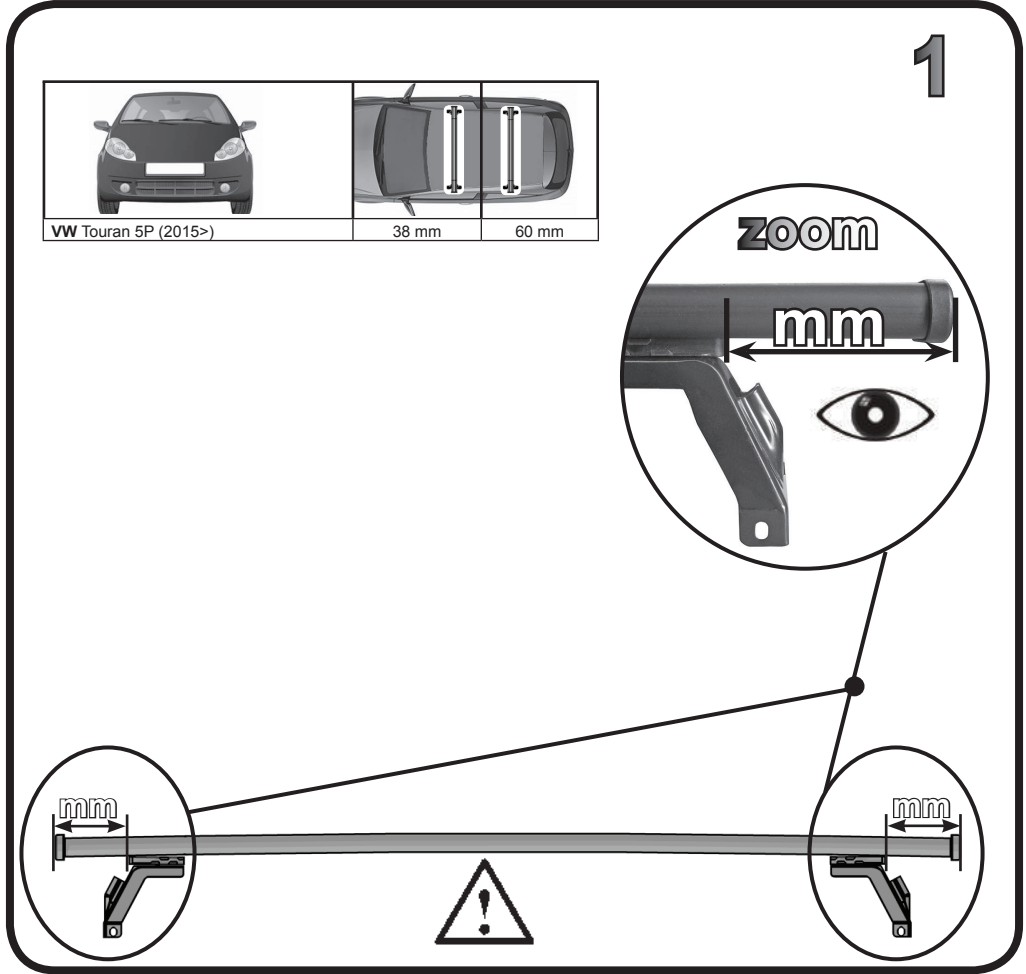

G3 Spa - Via S. Allende, n 15
42020 Montecivolo di Quattro Castella
Reggio E. - Italy
Tel ++39 0522 880635
Fax ++39 0522 880306
www.g3spa.it - info@g3spa.it

COD. AO.432 / ACC
REV. 01