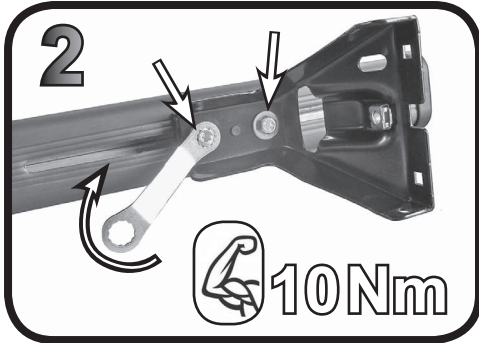

G3 Spa - Via S. Allende, n 15
42020 Montecivolo di Quattro Castella
Reggio E. - Italy
Tel ++39 0522 880635
Fax ++39 0522 880306
www.g3spa.it - info@g3spa.it

COD. AO.432 / ACC
REV. 01