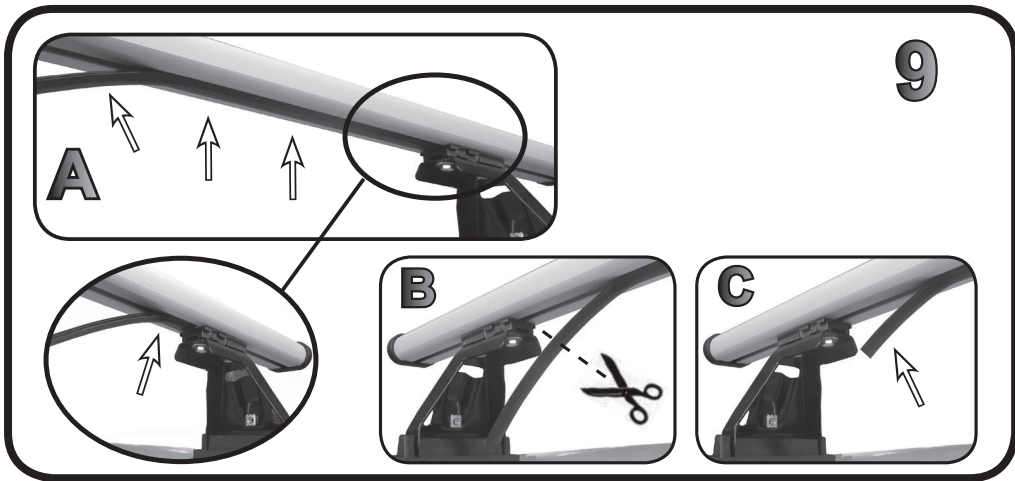

G3 Spa - Via S. Allende, n 15
42020 Montecavolo di Quattro Castella
Reggio E. - Italy
Tel ++39 0522 880035
Fax ++39 0522 880306
www.g3spa.it - info@g3spa.it

COD. AO.432 / ALL

REV. 01

68.091

ISTRUZIONI DI MONTAGGIO
FITTING INSTRUCTION
"Alluminio / Aluminium"

15 min.