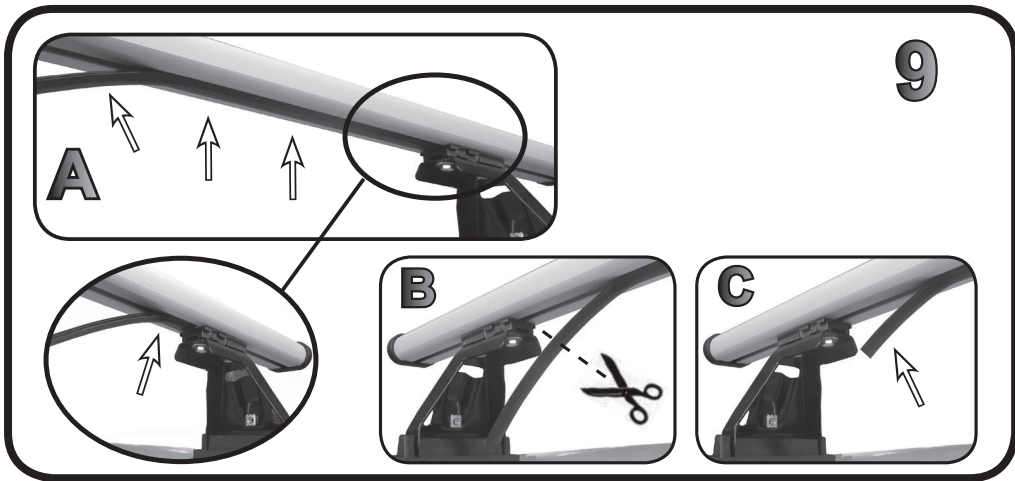

G3 Spa - via S. Allende, n 15
 42020 Montecivolo di Quattro Castella
 Reggio E. - Italy
 Tel ++39 0522 880635
 Fax ++39 0522 880306
 www.g3spa.it - info@g3spa.it

COD. AO.431 / ACC

REV. 01

68.090

**ISTRUZIONI DI MONTAGGIO
 FITTING INSTRUCTION
 "Acciaio / Steel"**