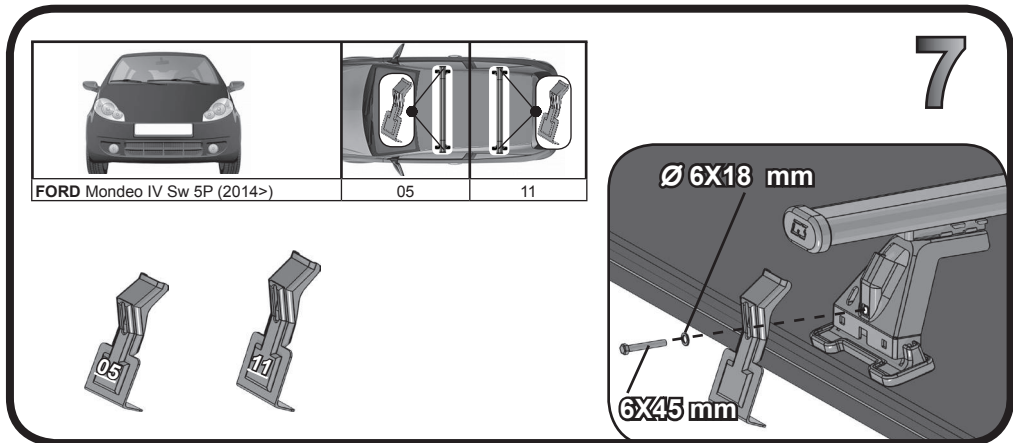

G3 Spa - via S. Allende, n 15
 42020 Montecivolo di Quattro Castella
 Reggio E. - Italy
 Tel ++39 0522 880635
 Fax ++39 0522 880306
 www.g3spa.it - info@g3spa.it

COD. AO.431 / ACC

REV. 01

68.090

**ISTRUZIONI DI MONTAGGIO
 FITTING INSTRUCTION
 "Acciaio / Steel"**