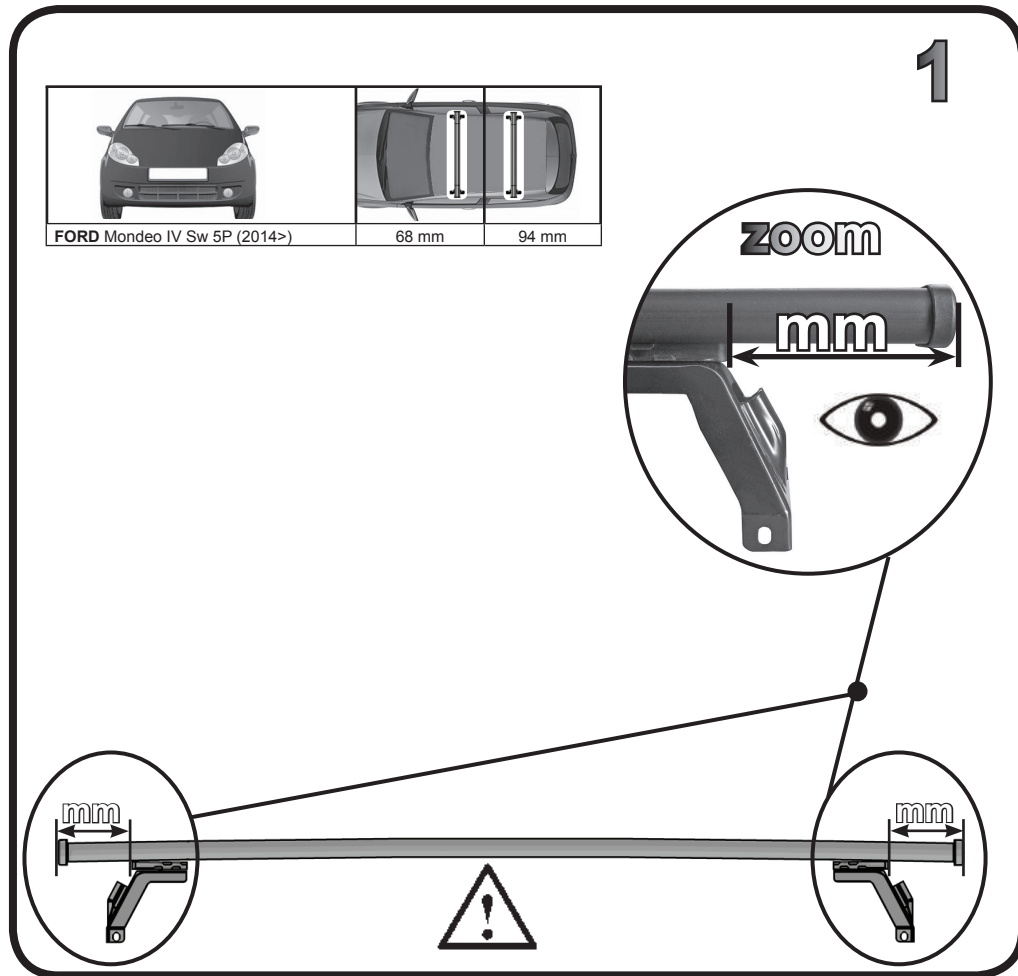

G3 Spa - via S. Allende, n 15
 42020 Montecivolo di Quattro Castella
 Reggio E. - Italy
 Tel ++39 0522 880635
 Fax ++39 0522 880306
 www.g3spa.it - info@g3spa.it

COD. AO.431 / ACC

REV. 01

68.090

**ISTRUZIONI DI MONTAGGIO
 FITTING INSTRUCTION
 "Acciaio / Steel"**