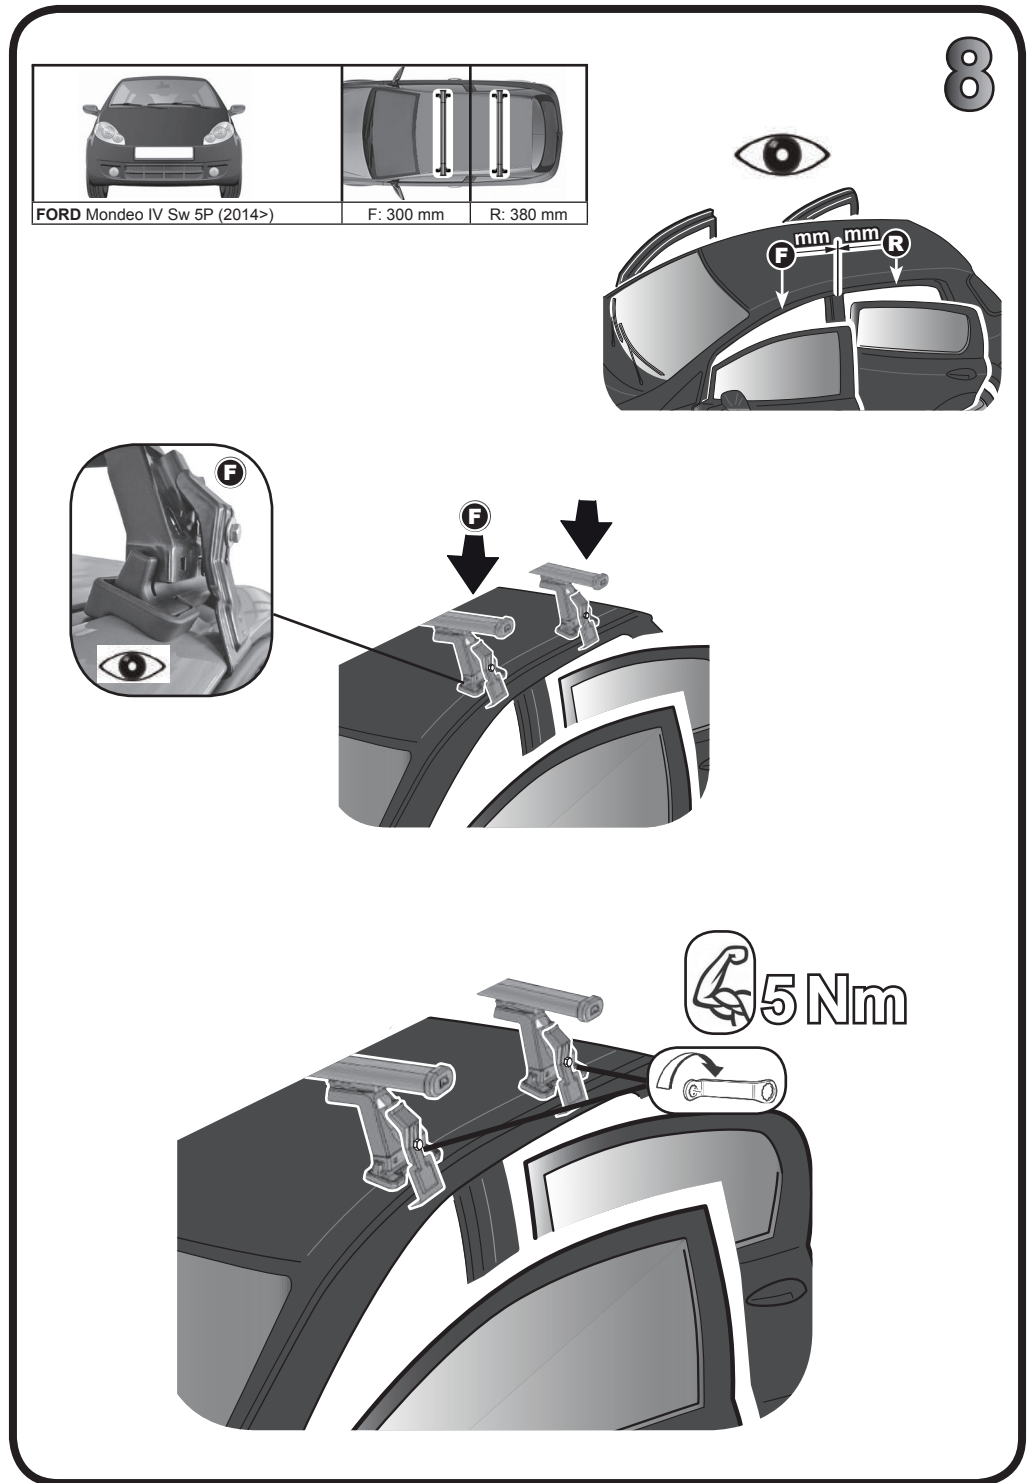

G3 Spa - via S. Allende, n 15
 42020 Montecivolo di Quattro Castella
 Reggio E. - Italy
 Tel ++39 0522 880635
 Fax ++39 0522 880306
 www.g3spa.it - info@g3spa.it

COD. AO.431 / ACC

REV. 01

68.090

**ISTRUZIONI DI MONTAGGIO
 FITTING INSTRUCTION
 "Acciaio / Steel"**