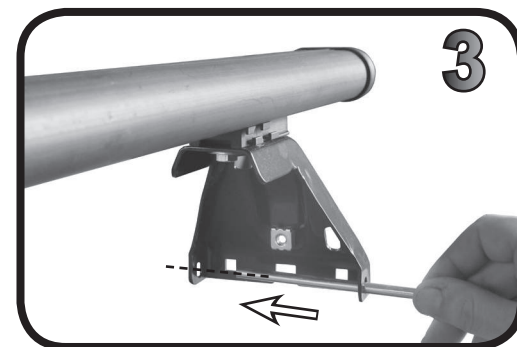

G3 Spa - via S. Allende, n 15
 42020 Montecivolo di Quattro Castella
 Reggio E. - Italy
 Tel ++39 0522 880635
 Fax ++39 0522 880306
 www.g3spa.it - info@g3spa.it

COD. AO.431 / ACC

REV. 01

68.090

**ISTRUZIONI DI MONTAGGIO
 FITTING INSTRUCTION
 "Acciaio / Steel"**