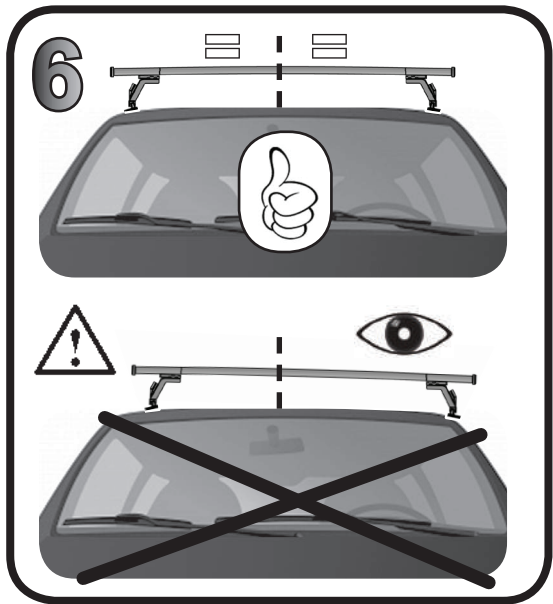

G3 Spa - via S. Allende, n 15
 42020 Montecivolo di Quattro Castella
 Reggio E. - Italy
 Tel ++39 0522 880635
 Fax ++39 0522 880306
 www.g3spa.it - info@g3spa.it

COD. AO.431 / ACC

REV. 01

68.090

**ISTRUZIONI DI MONTAGGIO
 FITTING INSTRUCTION
 "Acciaio / Steel"**