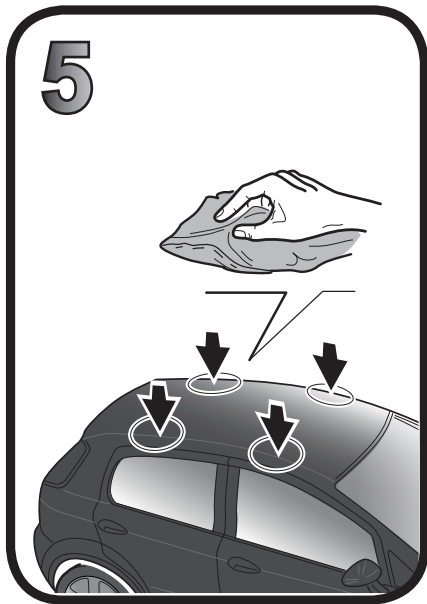

G3 Spa - via S. Allende, n 15
 42020 Montecivolo di Quattro Castella
 Reggio E. - Italy
 Tel ++39 0522 880635
 Fax ++39 0522 880306
 www.g3spa.it - info@g3spa.it

COD. AO.431 / ACC

REV. 01

68.090

**ISTRUZIONI DI MONTAGGIO
 FITTING INSTRUCTION
 "Acciaio / Steel"**