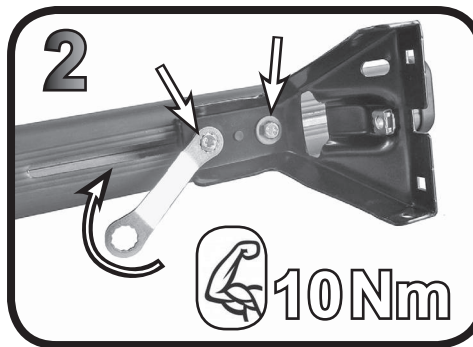

G3 Spa - via S. Allende, n 15
 42020 Montecivolo di Quattro Castella
 Reggio E. - Italy
 Tel ++39 0522 880635
 Fax ++39 0522 880306
 www.g3spa.it - info@g3spa.it

COD. AO.431 / ACC

REV. 01

68.090

**ISTRUZIONI DI MONTAGGIO
 FITTING INSTRUCTION
 "Acciaio / Steel"**