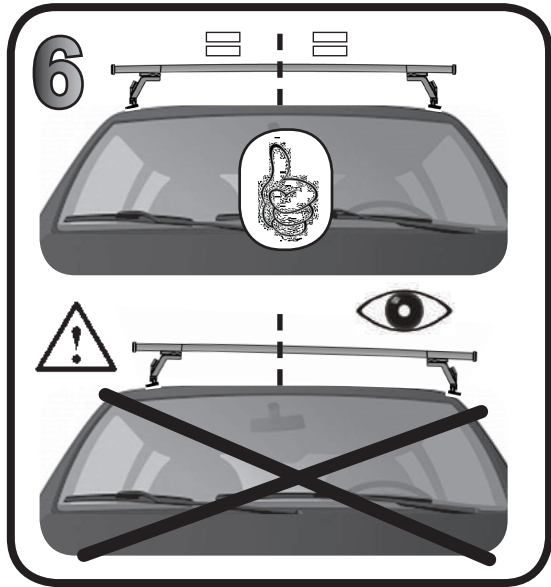

COD. AO.430 / ALL

REV. 03

68.089

**ISTRUZIONI DI MONTAGGIO
 FITTING INSTRUCTION
 "Alluminio / Aluminium"**

15 min.

KIA Picanto 5P (2017>)
TOYOTA Rav 4 5P (2013>)

KIA Picanto 5P (2017>)

HONDA CR-V 5P (2017>)
HYUNDAI ELANTRA 4P (2016>)