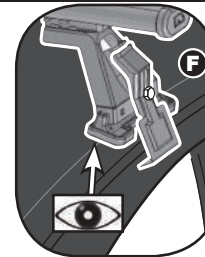

COD. AO.430 / ALL

REV. 03

68.089

**ISTRUZIONI DI MONTAGGIO
 FITTING INSTRUCTION
 "Alluminio / Aluminium"**

15 min.

KIA Picanto 5P (2017>)
TOYOTA Rav 4 5P (2013>)

KIA Picanto 5P (2017>)

HONDA CR-V 5P (2017>)
HYUNDAI ELANTRA 4P (2016>)