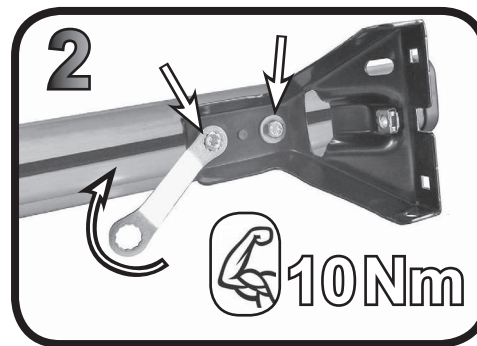

COD. AO.430 / ALL

REV. 03

68.089

**ISTRUZIONI DI MONTAGGIO
 FITTING INSTRUCTION
 "Alluminio / Aluminium"**

15 min.

KIA Picanto 5P (2017>)
TOYOTA Rav 4 5P (2013>)

KIA Picanto 5P (2017>)

HONDA CR-V 5P (2017>)
HYUNDAI ELANTRA 4P (2016>)