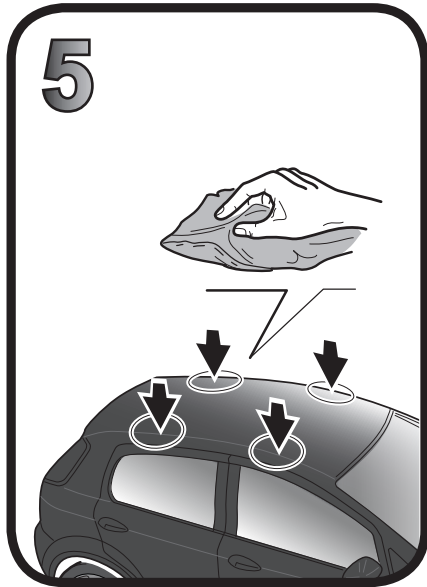

COD. AO.430 / ALL

REV. 03

68.089

**ISTRUZIONI DI MONTAGGIO
 FITTING INSTRUCTION
 "Alluminio / Aluminium"**

15 min.

KIA Picanto 5P (2017>)
TOYOTA Rav 4 5P (2013>)

KIA Picanto 5P (2017>)

HONDA CR-V 5P (2017>)
HYUNDAI ELANTRA 4P (2016>)