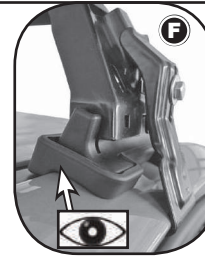

COD. AO.430 / ALL

REV. 03

68.089

**ISTRUZIONI DI MONTAGGIO
 FITTING INSTRUCTION
 "Alluminio / Aluminium"**

15 min.

KIA Picanto 5P (2017>)
TOYOTA Rav 4 5P (2013>)

KIA Picanto 5P (2017>)

HONDA CR-V 5P (2017>)
HYUNDAI ELANTRA 4P (2016>)