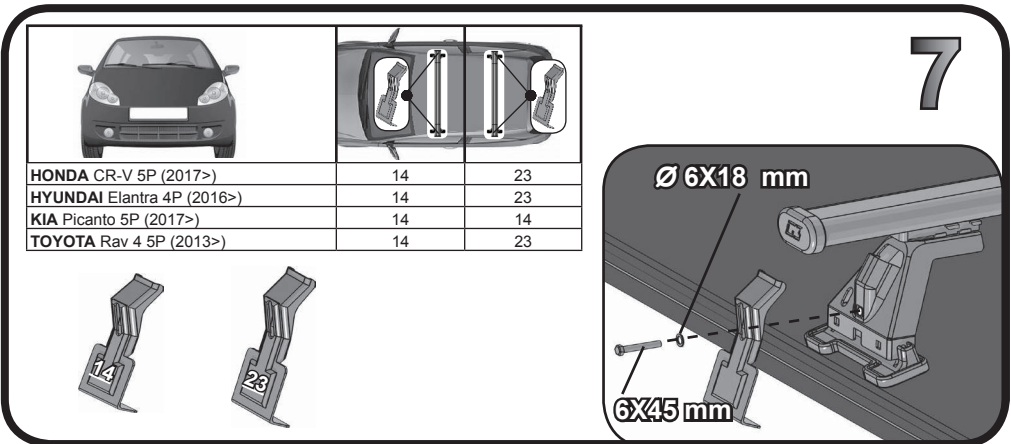

		
HONDA CR-V 5P (2017>)	14	23
HYUNDAI Elantra 4P (2016>)	14	23
KIA Picanto 5P (2017>)	14	14
TOYOTA Rav 4 5P (2013>)	14	23

		
HONDA CR-V 5P (2017>)	F: 230 mm R: 380 mm	
HYUNDAI Elantra 4P (2016>)	F: 250 mm R: 370 mm	
KIA Picanto 5P (2017>)	F: 220 mm R: 400 mm	
TOYOTA Rav 4 5P (2013>)	F: 140 mm R: 500 mm	

COD. AO.430 / ALL

REV. 03

68.089

**ISTRUZIONI DI MONTAGGIO
 FITTING INSTRUCTION
 "Alluminio / Aluminium"**

15 min.

KIA Picanto 5P (2017>)
TOYOTA Rav 4 5P (2013>)

KIA Picanto 5P (2017>)

HONDA CR-V 5P (2017>)
HYUNDAI ELANTRA 4P (2016>)