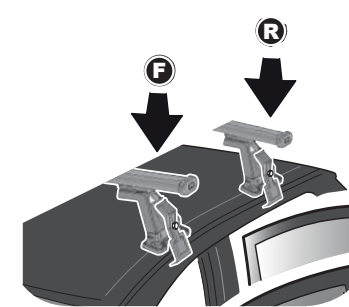

COD. AO.430 / ALL

REV. 03

68.089

**ISTRUZIONI DI MONTAGGIO
 FITTING INSTRUCTION
 "Alluminio / Aluminium"**

15 min.

KIA Picanto 5P (2017>)
TOYOTA Rav 4 5P (2013>)

KIA Picanto 5P (2017>)

HONDA CR-V 5P (2017>)
HYUNDAI ELANTRA 4P (2016>)