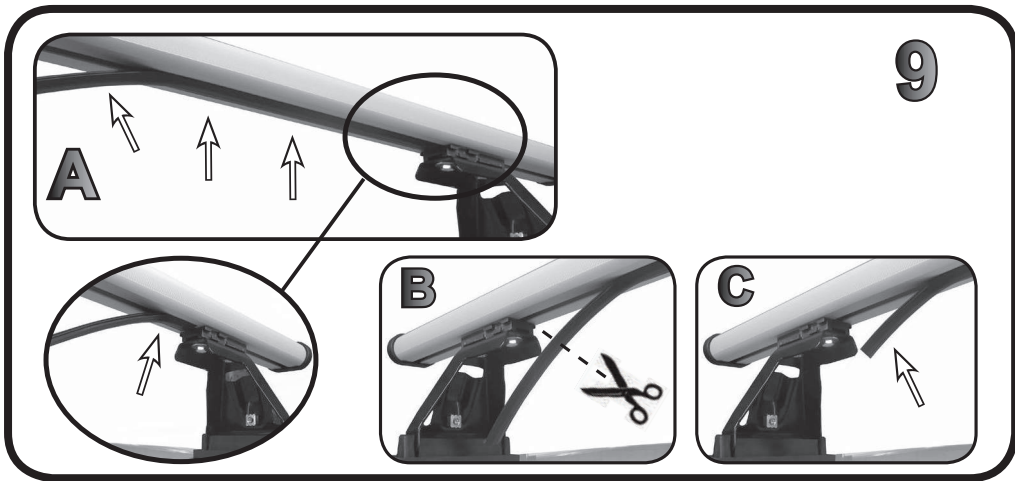

G3 Spa - Via S. Allende, n 15
42020 Montecatoli di Quattro Castella
Reggio E. - Italy
Tel ++39 0522 880035
Fax ++39 0522 880308
www.g3spa.it - info@g3spa.it

COD. AO.430 / ALL

REV. 03

68.089

**ISTRUZIONI DI MONTAGGIO
FITTING INSTRUCTION
"Alluminio / Aluminium"**

15 min.