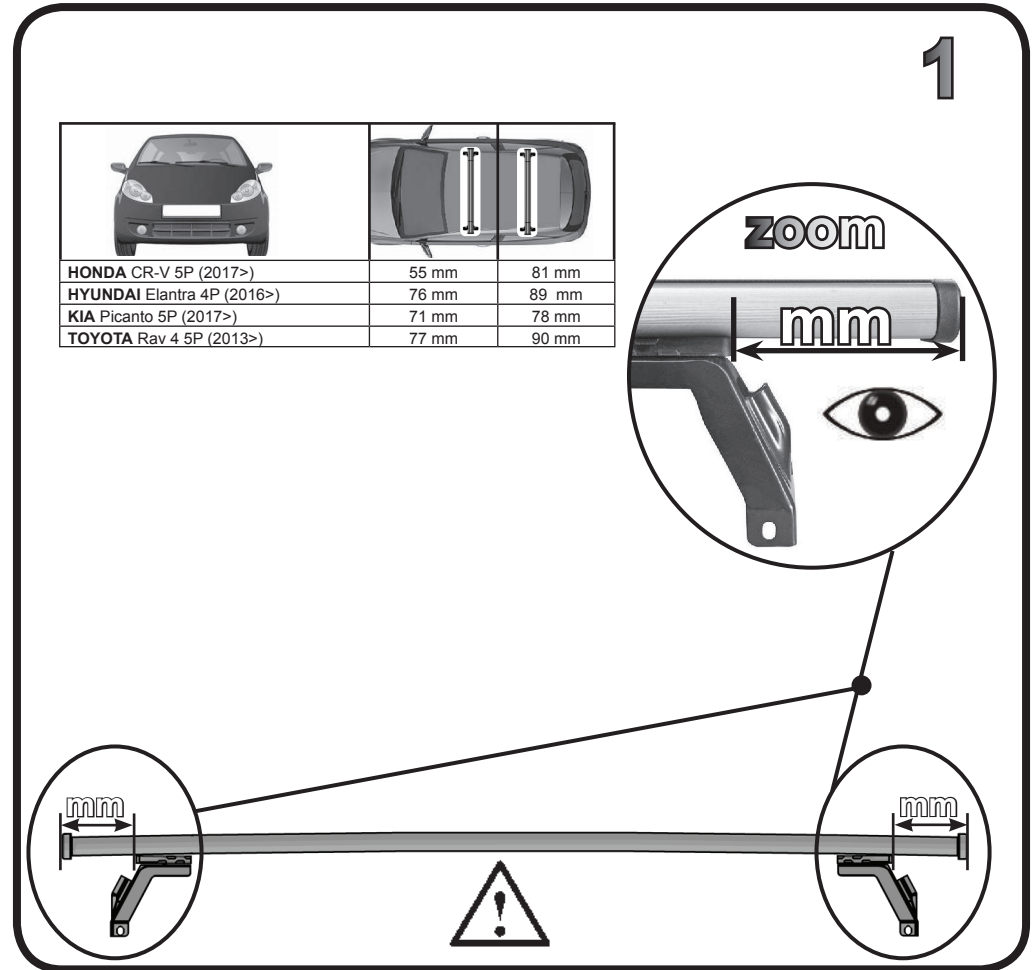

COD. AO.430 / ALL

REV. 03

68.089

**ISTRUZIONI DI MONTAGGIO
 FITTING INSTRUCTION
 "Alluminio / Aluminium"**

15 min.

KIA Picanto 5P (2017>)
TOYOTA Rav 4 5P (2013>)

KIA Picanto 5P (2017>)

HONDA CR-V 5P (2017>)
HYUNDAI ELANTRA 4P (2016>)