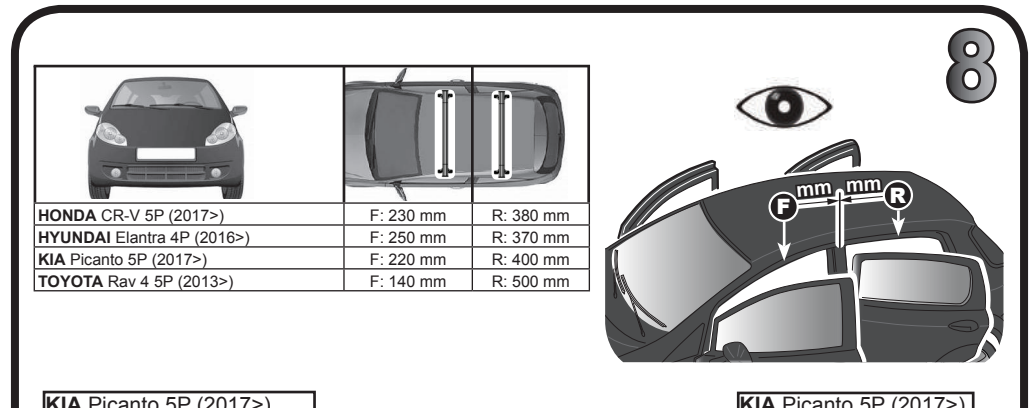

COD. AO.430 / ALL

REV. 03

68.089

**ISTRUZIONI DI MONTAGGIO
 FITTING INSTRUCTION
 "Alluminio / Aluminium"**

15 min.

KIA Picanto 5P (2017>)
TOYOTA Rav 4 5P (2013>)

KIA Picanto 5P (2017>)

HONDA CR-V 5P (2017>)
HYUNDAI ELANTRA 4P (2016>)