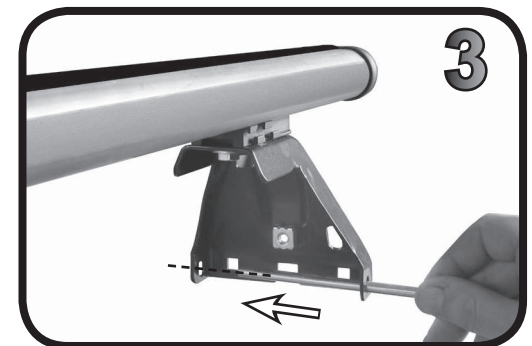

COD. AO.430 / ALL

REV. 03

68.089

**ISTRUZIONI DI MONTAGGIO
 FITTING INSTRUCTION
 "Alluminio / Aluminium"**

15 min.

KIA Picanto 5P (2017>)
TOYOTA Rav 4 5P (2013>)

KIA Picanto 5P (2017>)

HONDA CR-V 5P (2017>)
HYUNDAI ELANTRA 4P (2016>)