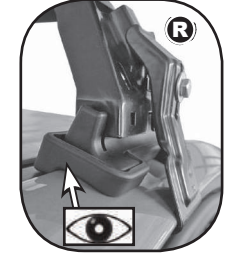

COD. AO.430 / ALL

REV. 03

68.089

**ISTRUZIONI DI MONTAGGIO
 FITTING INSTRUCTION
 "Alluminio / Aluminium"**

15 min.

KIA Picanto 5P (2017>)
TOYOTA Rav 4 5P (2013>)

KIA Picanto 5P (2017>)

HONDA CR-V 5P (2017>)
HYUNDAI ELANTRA 4P (2016>)