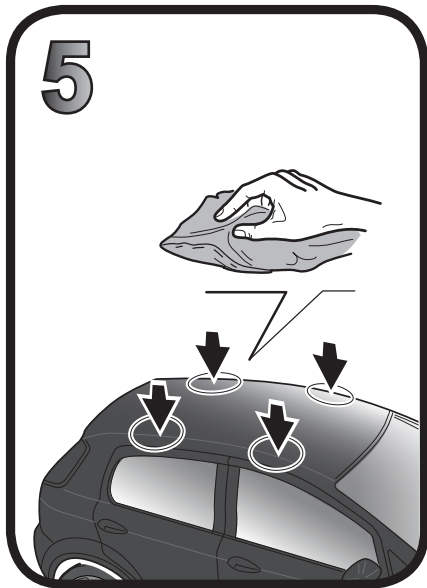

G3 Spa - Via S. Allende, n° 15
 42020 Montescavolo di Quattro Castella
 Reggio E. - Italy
 Tel ++39 0522 880635
 Fax ++39 0522 880308
 www.g3spa.it - info@g3spa.it

COD. AO.399 / ACC

REV. 01

68.086

ISTRUZIONI DI MONTAGGIO
FITTING INSTRUCTION
"Acciaio / Steel"