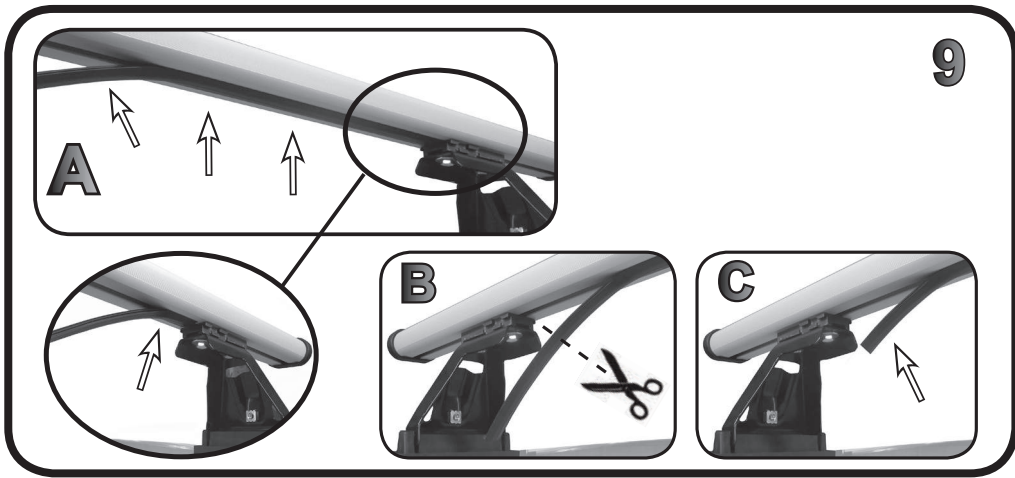

G3 Spa - Via S. Allende, n° 15
 42020 Montescavolo di Quattro Castella
 Reggio E. - Italy
 Tel ++39 0522 880635
 Fax ++39 0522 880308
 www.g3spa.it - info@g3spa.it

COD. AO.399 / ACC

REV. 01

68.086

ISTRUZIONI DI MONTAGGIO
FITTING INSTRUCTION
"Acciaio / Steel"