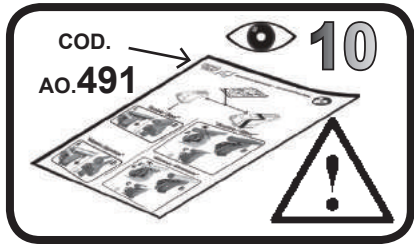

G3 Spa - Via S. Allende, n° 15
 42020 Montescavolo di Quattro Castella
 Reggio E. - Italy
 Tel ++39 0522 880635
 Fax ++39 0522 880308
 www.g3spa.it - info@g3spa.it

COD. AO.399 / ACC

REV. 01

68.086

ISTRUZIONI DI MONTAGGIO
FITTING INSTRUCTION
"Acciaio / Steel"