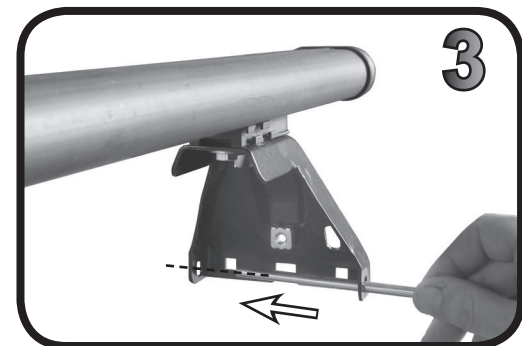

G3 Spa - Via S. Allende, n° 15
 42020 Montescavolo di Quattro Castella
 Reggio E. - Italy
 Tel ++39 0522 880635
 Fax ++39 0522 880308
 www.g3spa.it - info@g3spa.it

COD. AO.399 / ACC

REV. 01

68.086

ISTRUZIONI DI MONTAGGIO
FITTING INSTRUCTION
"Acciaio / Steel"