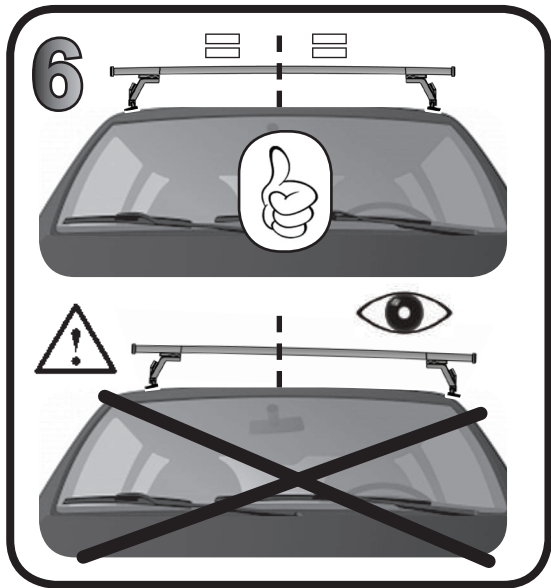

G3 Spa - Via S. Allende, n° 15
 42020 Montescavolo di Quattro Castella
 Reggio E. - Italy
 Tel ++39 0522 880635
 Fax ++39 0522 880308
 www.g3spa.it - info@g3spa.it

COD. AO.399 / ACC

REV. 01

68.086

ISTRUZIONI DI MONTAGGIO
FITTING INSTRUCTION
"Acciaio / Steel"