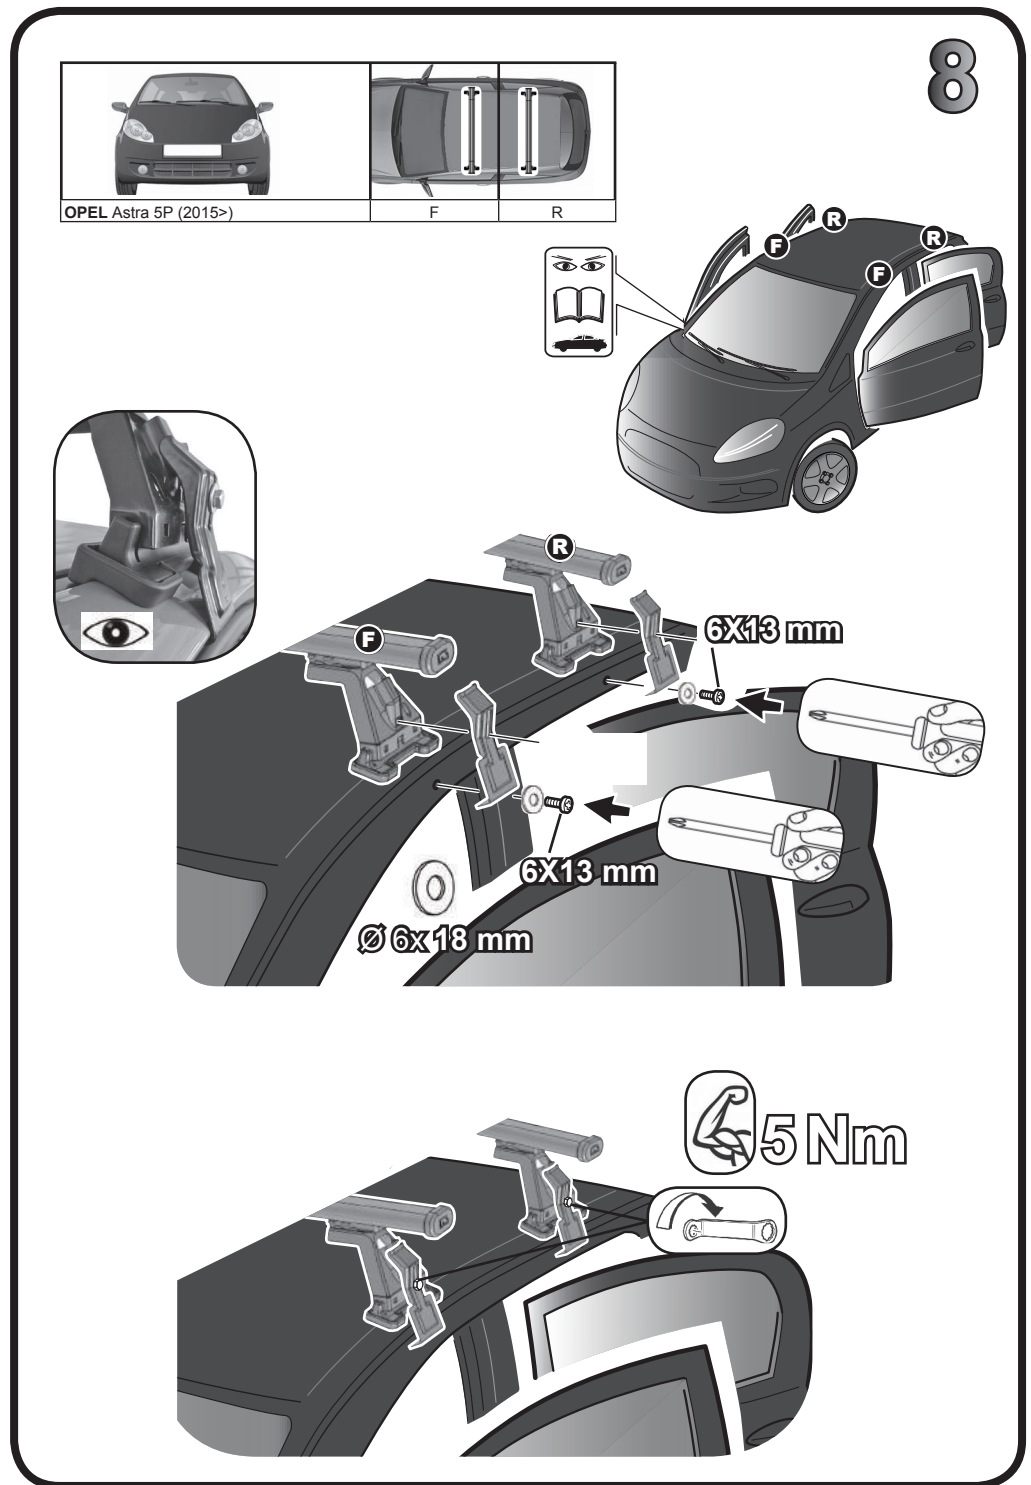

G3 Spa - Via S. Allende, n° 15
 42020 Montescavolo di Quattro Castella
 Reggio E. - Italy
 Tel ++39 0522 880635
 Fax ++39 0522 880308
 www.g3spa.it - info@g3spa.it

COD. AO.399 / ACC

REV. 01

68.086

ISTRUZIONI DI MONTAGGIO
FITTING INSTRUCTION
"Acciaio / Steel"