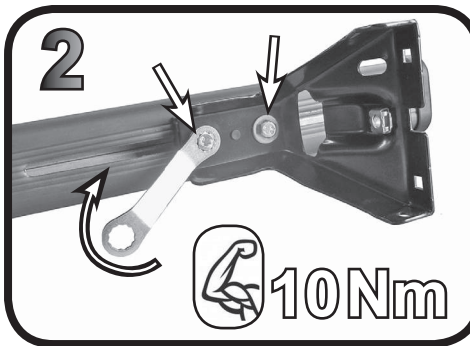

G3 Spa - Via S. Allende, n° 15
 42020 Montescavolo di Quattro Castella
 Reggio E. - Italy
 Tel ++39 0522 880635
 Fax ++39 0522 880308
 www.g3spa.it - info@g3spa.it

COD. AO.399 / ACC

REV. 01

68.086

ISTRUZIONI DI MONTAGGIO
FITTING INSTRUCTION
"Acciaio / Steel"