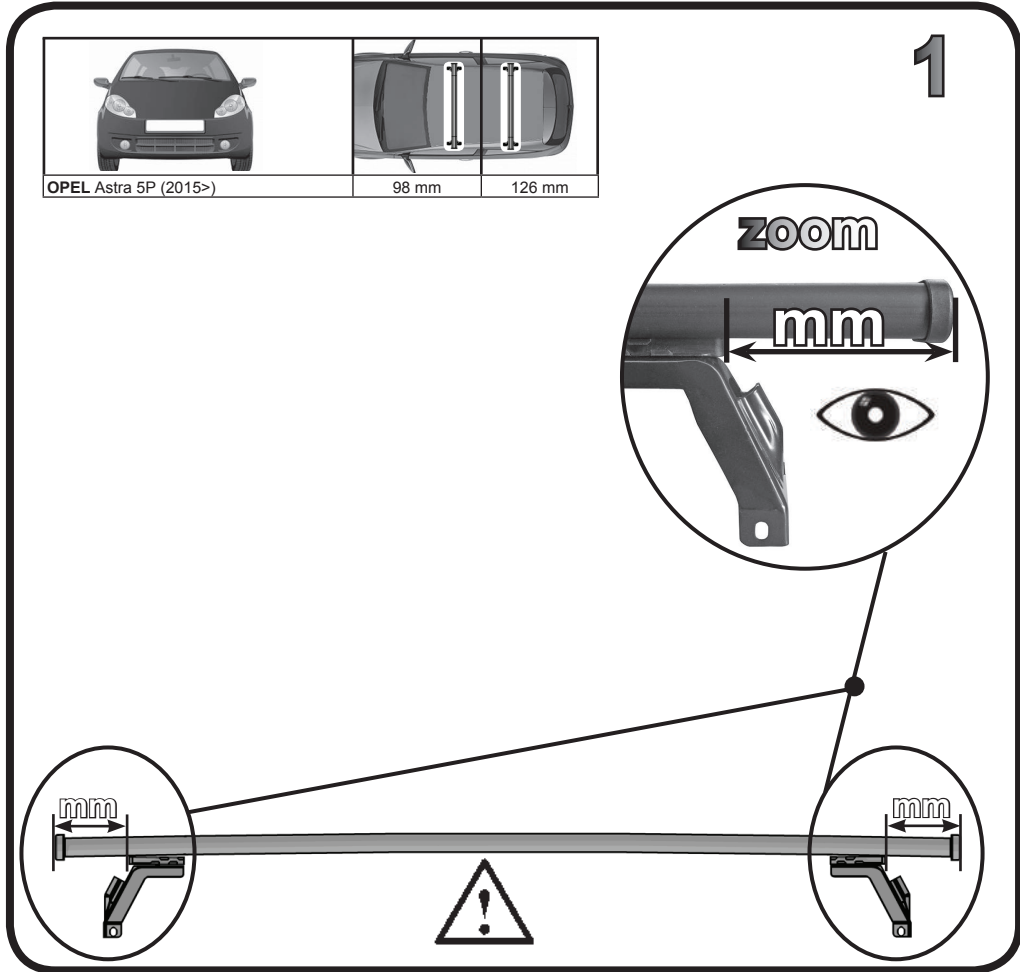

G3 Spa - Via S. Allende, n° 15
 42020 Montescavolo di Quattro Castella
 Reggio E. - Italy
 Tel ++39 0522 880635
 Fax ++39 0522 880308
 www.g3spa.it - info@g3spa.it

COD. AO.399 / ACC

REV. 01

68.086

ISTRUZIONI DI MONTAGGIO
FITTING INSTRUCTION
"Acciaio / Steel"