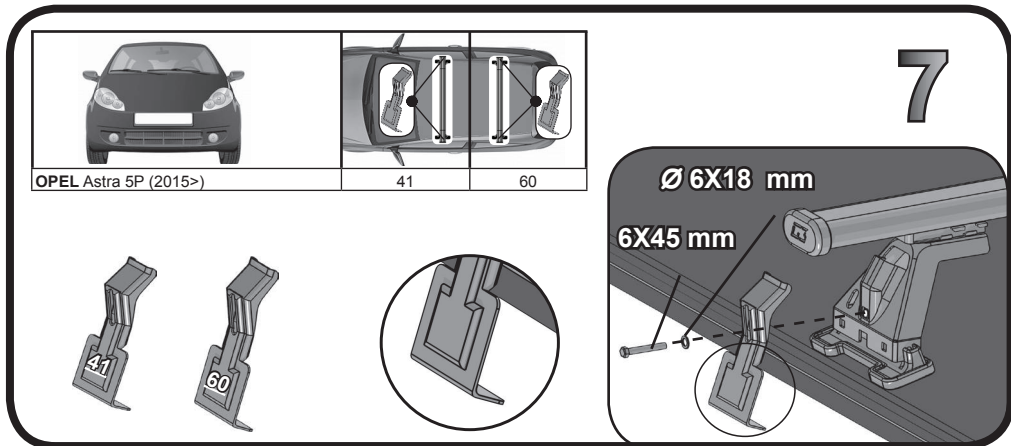

G3 Spa - Via S. Allende, n° 15
 42020 Montescavolo di Quattro Castella
 Reggio E. - Italy
 Tel ++39 0522 880635
 Fax ++39 0522 880308
 www.g3spa.it - info@g3spa.it

COD. AO.399 / ACC

REV. 01

68.086

ISTRUZIONI DI MONTAGGIO
FITTING INSTRUCTION
"Acciaio / Steel"