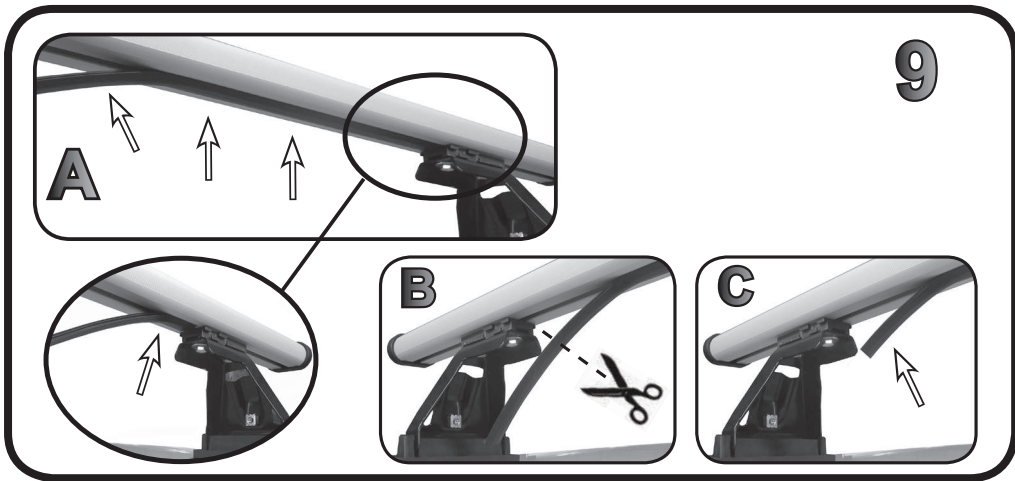

G3 Spa - via S. Allende, n 15
 42020 Montecivolo di Quattro Castella
 Reggio E. - Italy
 Tel ++39 0522 880635
 Fax ++39 0522 880306
 www.g3spa.it - info@g3spa.it

COD. AO.389 / ACC

REV. 01

68.082

ISTRUZIONI DI MONTAGGIO
FITTING INSTRUCTION
"Acciaio / Steel"