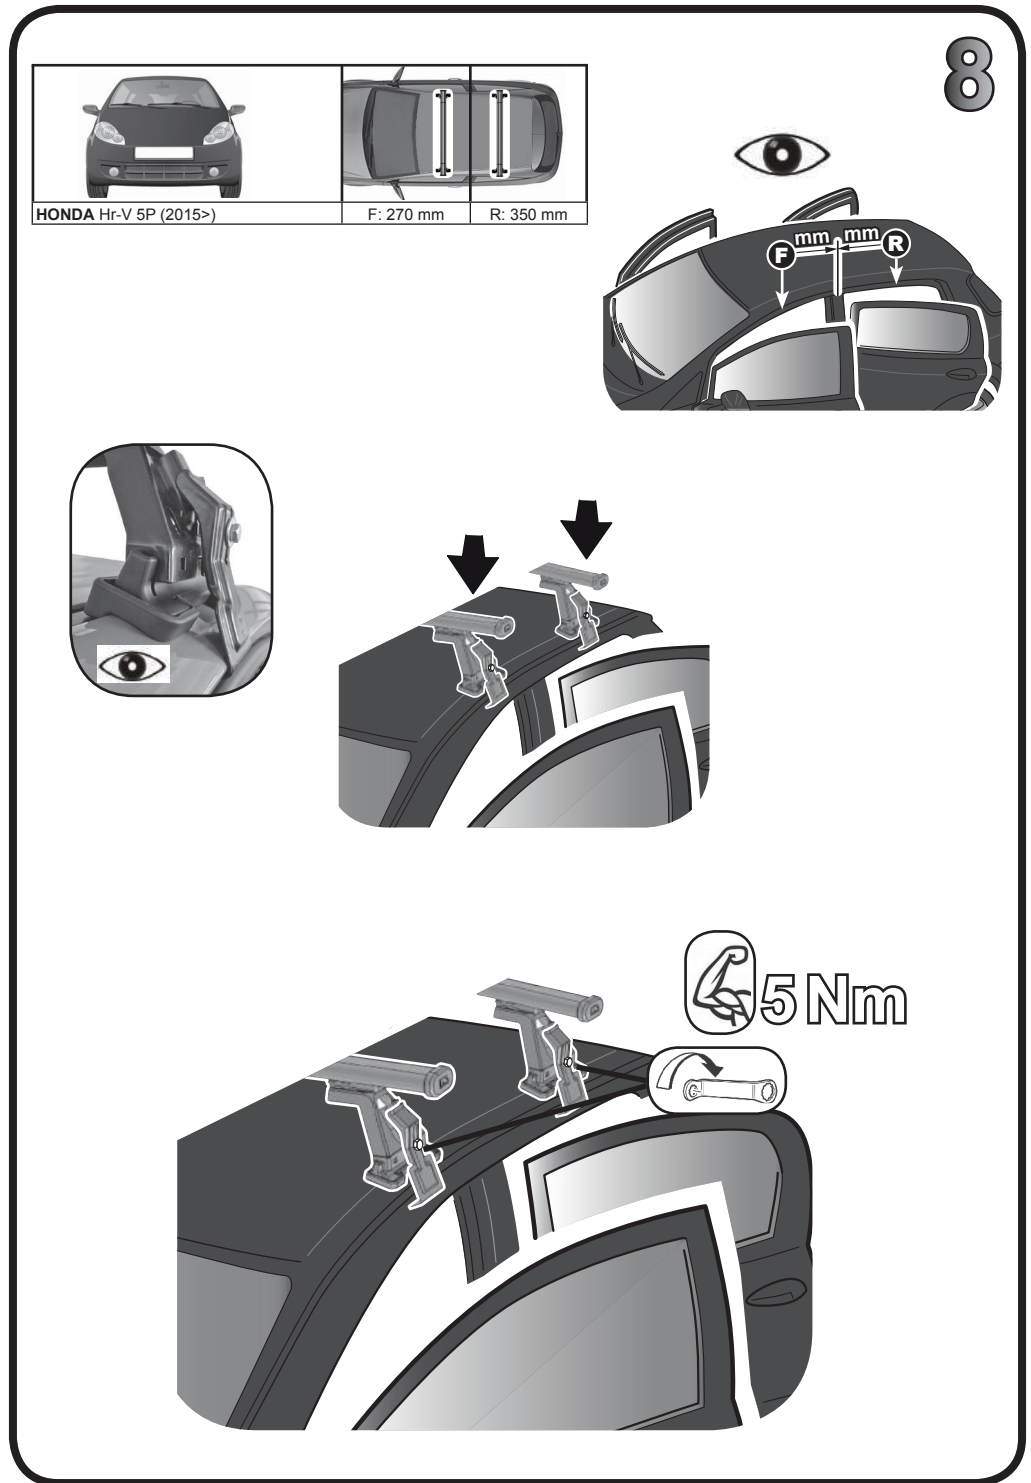

G3 Spa - via S. Allende, n 15
 42020 Montecivolo di Quattro Castella
 Reggio E. - Italy
 Tel ++39 0522 880635
 Fax ++39 0522 880306
 www.g3spa.it - info@g3spa.it

COD. AO.389 / ACC

REV. 01

68.082

ISTRUZIONI DI MONTAGGIO
FITTING INSTRUCTION
"Acciaio / Steel"