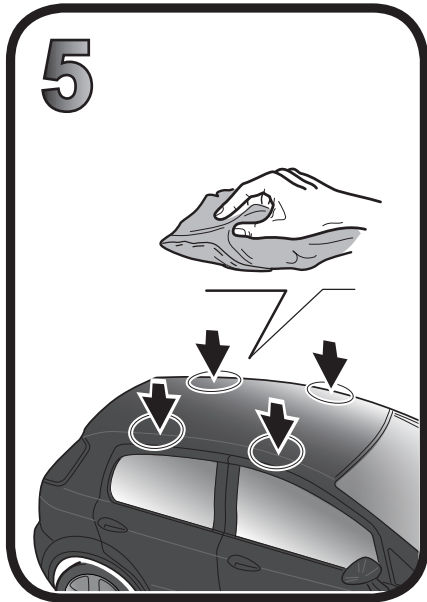

G3 Spa - via S. Allende, n 15
 42020 Montecivolo di Quattro Castella
 Reggio E. - Italy
 Tel ++39 0522 880635
 Fax ++39 0522 880306
 www.g3spa.it - info@g3spa.it

COD. AO.389 / ACC

REV. 01

68.082

ISTRUZIONI DI MONTAGGIO
FITTING INSTRUCTION
"Acciaio / Steel"