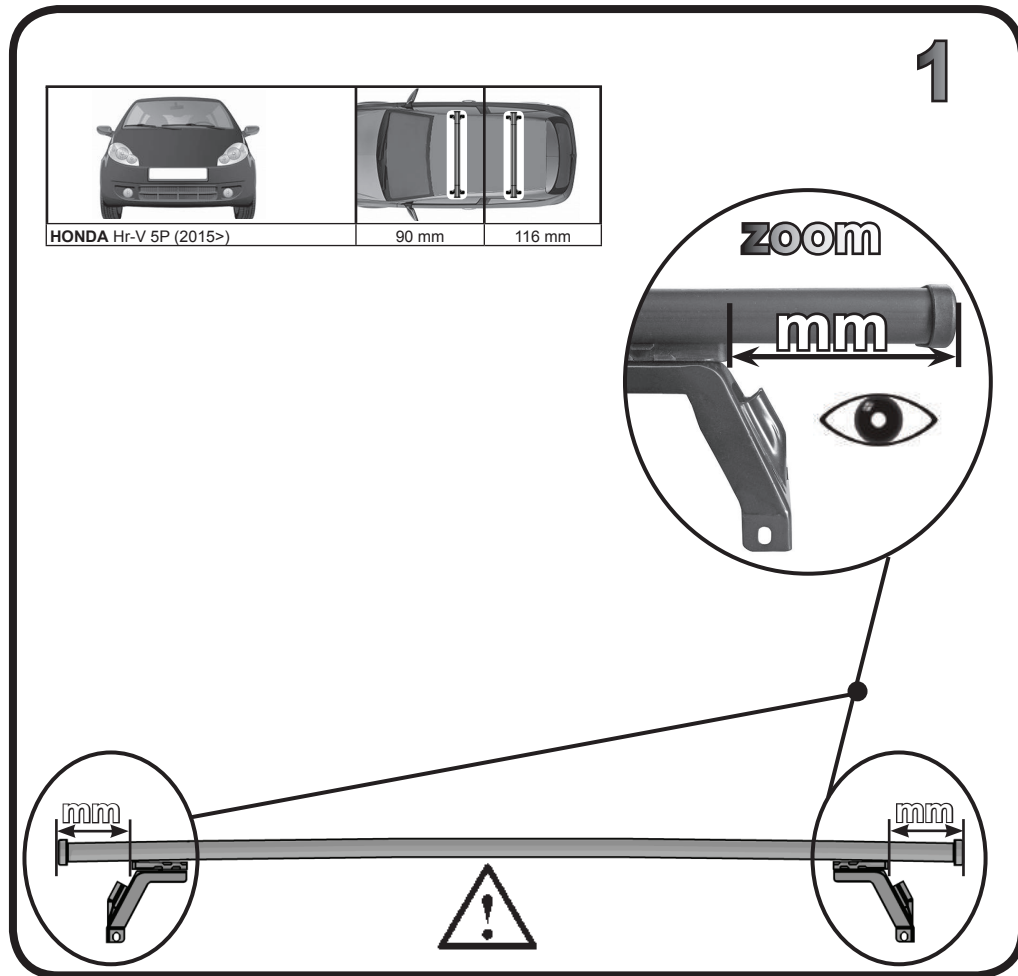

G3 Spa - via S. Allende, n 15
 42020 Montecivolo di Quattro Castella
 Reggio E. - Italy
 Tel ++39 0522 880635
 Fax ++39 0522 880306
 www.g3spa.it - info@g3spa.it

COD. AO.389 / ACC

REV. 01

68.082

ISTRUZIONI DI MONTAGGIO
FITTING INSTRUCTION
"Acciaio / Steel"