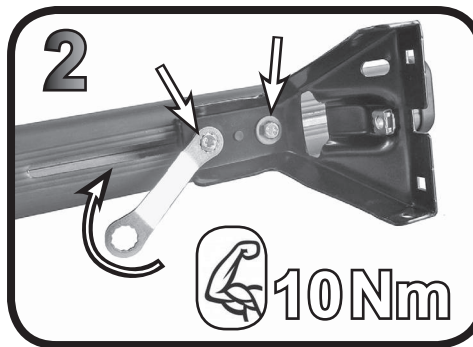

G3 Spa - via S. Allende, n 15
 42020 Montecivolo di Quattro Castella
 Reggio E. - Italy
 Tel ++39 0522 880635
 Fax ++39 0522 880306
 www.g3spa.it - info@g3spa.it

COD. AO.389 / ACC

REV. 01

68.082

ISTRUZIONI DI MONTAGGIO
FITTING INSTRUCTION
"Acciaio / Steel"