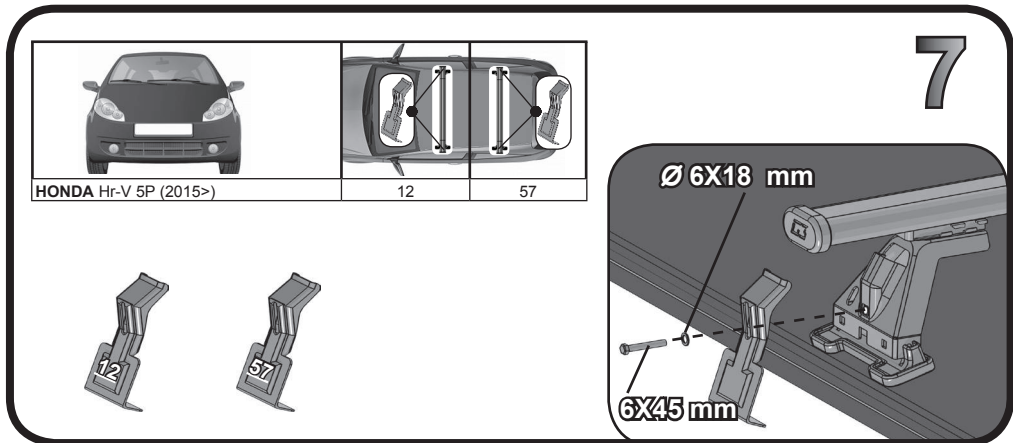

G3 Spa - via S. Allende, n 15
 42020 Montecivolo di Quattro Castella
 Reggio E. - Italy
 Tel ++39 0522 880635
 Fax ++39 0522 880306
 www.g3spa.it - info@g3spa.it

COD. AO.389 / ACC

REV. 01

68.082

ISTRUZIONI DI MONTAGGIO
FITTING INSTRUCTION
"Acciaio / Steel"