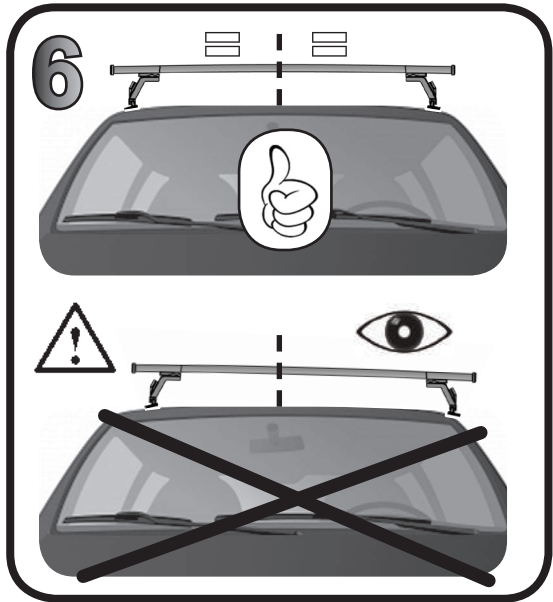

G3 Spa - via S. Allende, n 15
 42020 Montecivolo di Quattro Castella
 Reggio E. - Italy
 Tel ++39 0522 880635
 Fax ++39 0522 880306
 www.g3spa.it - info@g3spa.it

COD. AO.389 / ACC

REV. 01

68.082

ISTRUZIONI DI MONTAGGIO
FITTING INSTRUCTION
"Acciaio / Steel"