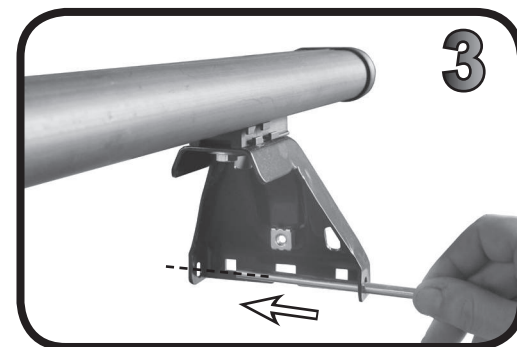

G3 Spa - via S. Allende, n 15
 42020 Montecivolo di Quattro Castella
 Reggio E. - Italy
 Tel ++39 0522 880635
 Fax ++39 0522 880306
 www.g3spa.it - info@g3spa.it

COD. AO.389 / ACC

REV. 01

68.082

ISTRUZIONI DI MONTAGGIO
FITTING INSTRUCTION
"Acciaio / Steel"