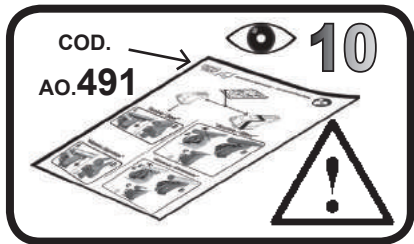

G3 Spa - via S. Allende, n 15
 42020 Montecivolo di Quattro Castella
 Reggio E. - Italy
 Tel ++39 0522 880635
 Fax ++39 0522 880306
 www.g3spa.it - info@g3spa.it

COD. AO.389 / ACC

REV. 01

68.082

ISTRUZIONI DI MONTAGGIO
FITTING INSTRUCTION
"Acciaio / Steel"