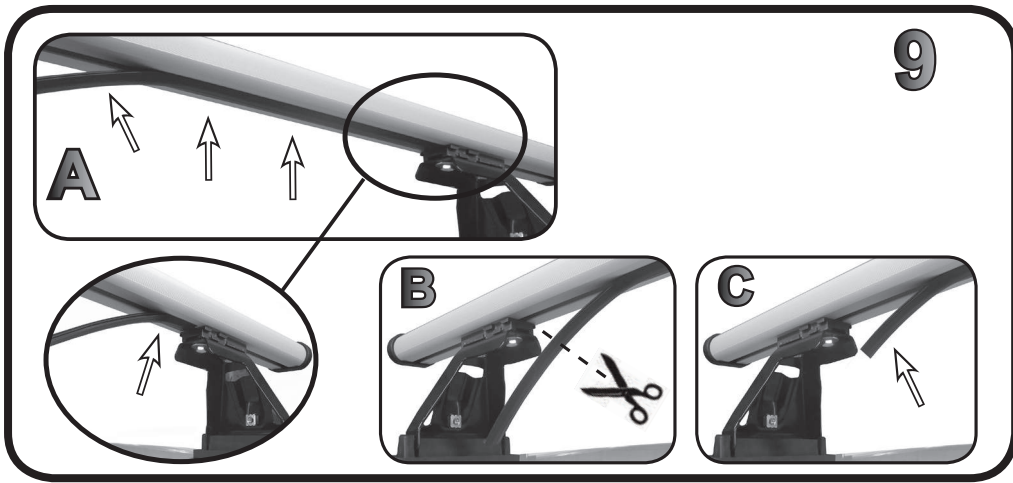

G3 Spa - Via S. Allende, n 15
 42020 Montescavolo di Quattro Castella
 Reggio E. - Italy
 Tel ++39 0522 880635
 Fax ++39 0522 880308
 www.g3spa.it - info@g3spa.it

COD. AO.356 / ACC

REV. 02

68.073

**ISTRUZIONI DI MONTAGGIO
 FITTING INSTRUCTION
 "Acciaio / Steel"**