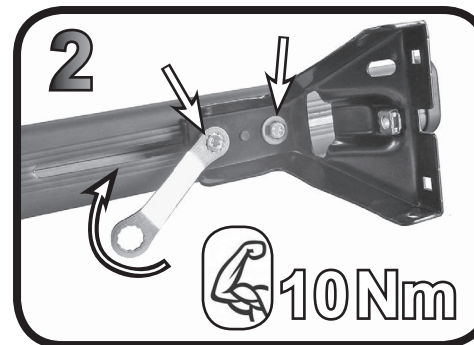

G3 Spa - Via S. Allende, n 15
 42020 Montescavolo di Quattro Castella
 Reggio E. - Italy
 Tel ++39 0522 880635
 Fax ++39 0522 880308
 www.g3spa.it - info@g3spa.it

COD. AO.356 / ACC

REV. 02

68.073

**ISTRUZIONI DI MONTAGGIO
 FITTING INSTRUCTION
 "Acciaio / Steel"**