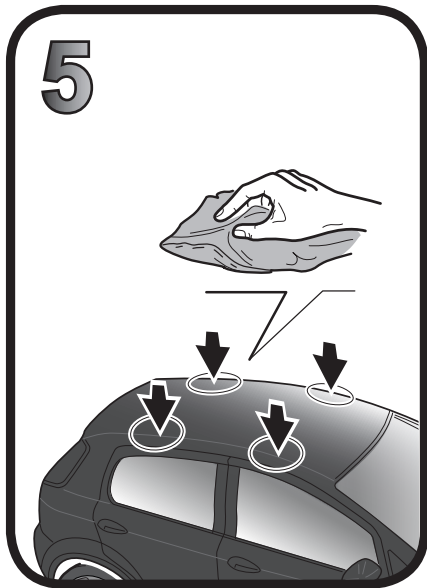

G3 Spa - Via S. Allende, n 15
 42020 Montescavolo di Quattro Castella
 Reggio E. - Italy
 Tel ++39 0522 880635
 Fax ++39 0522 880308
 www.g3spa.it - info@g3spa.it

COD. AO.356 / ACC

REV. 02

68.073

**ISTRUZIONI DI MONTAGGIO
 FITTING INSTRUCTION
 "Acciaio / Steel"**