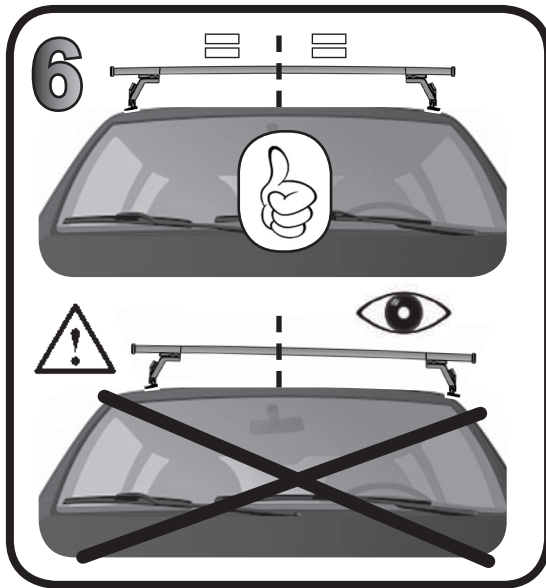

G3 Spa - Via S. Allende, n 15
 42020 Montescavolo di Quattro Castella
 Reggio E. - Italy
 Tel ++39 0522 880635
 Fax ++39 0522 880308
 www.g3spa.it - info@g3spa.it

COD. AO.356 / ACC

REV. 02

68.073

**ISTRUZIONI DI MONTAGGIO
 FITTING INSTRUCTION
 "Acciaio / Steel"**