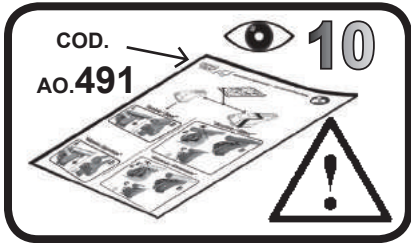

G3 Spa - Via S. Allende, n 15
 42020 Montescavolo di Quattro Castella
 Reggio E. - Italy
 Tel ++39 0522 880635
 Fax ++39 0522 880308
 www.g3spa.it - info@g3spa.it

COD. AO.356 / ACC

REV. 02

68.073

**ISTRUZIONI DI MONTAGGIO
 FITTING INSTRUCTION
 "Acciaio / Steel"**