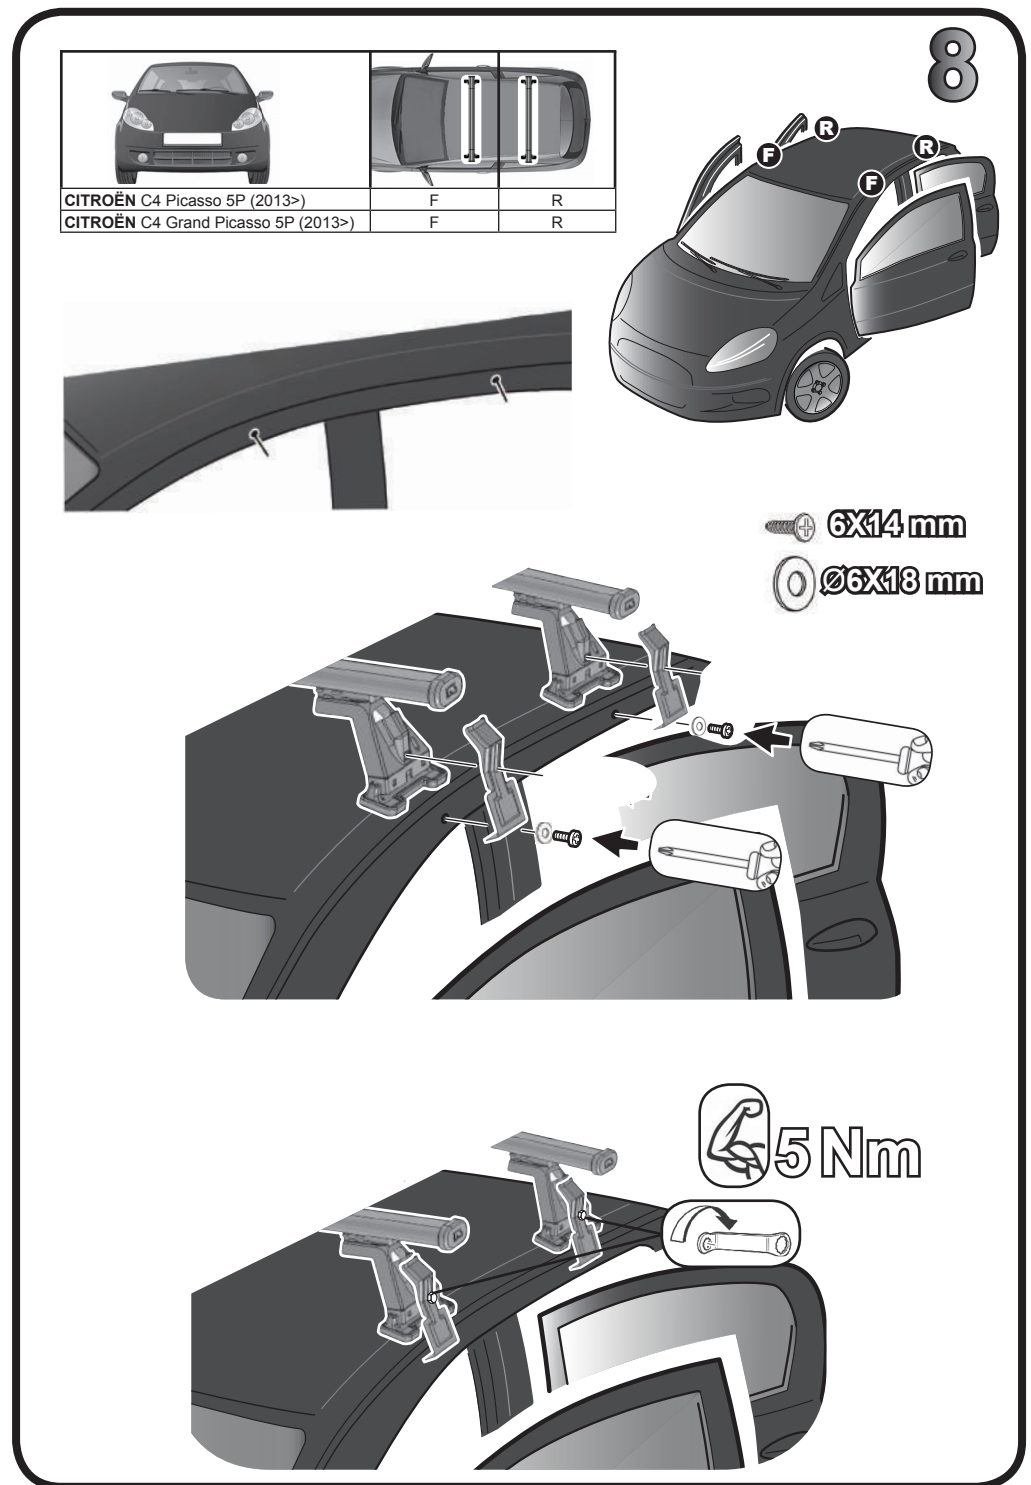

G3 Spa - Via S. Allende, n 15
 42020 Montescavolo di Quattro Castella
 Reggio E. - Italy
 Tel ++39 0522 880635
 Fax ++39 0522 880308
 www.g3spa.it - info@g3spa.it

COD. AO.356 / ACC

REV. 02

68.073

**ISTRUZIONI DI MONTAGGIO
 FITTING INSTRUCTION
 "Acciaio / Steel"**