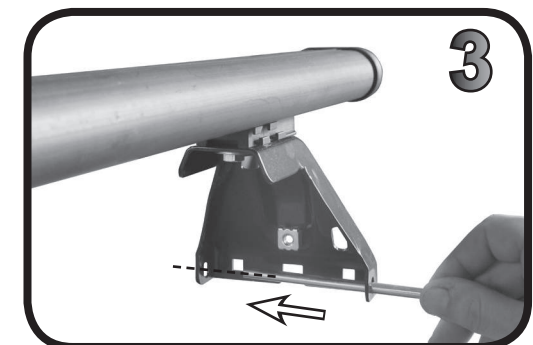

G3 Spa - Via S. Allende, n 15
 42020 Montescavolo di Quattro Castella
 Reggio E. - Italy
 Tel ++39 0522 880635
 Fax ++39 0522 880308
 www.g3spa.it - info@g3spa.it

COD. AO.356 / ACC

REV. 02

68.073

**ISTRUZIONI DI MONTAGGIO
 FITTING INSTRUCTION
 "Acciaio / Steel"**