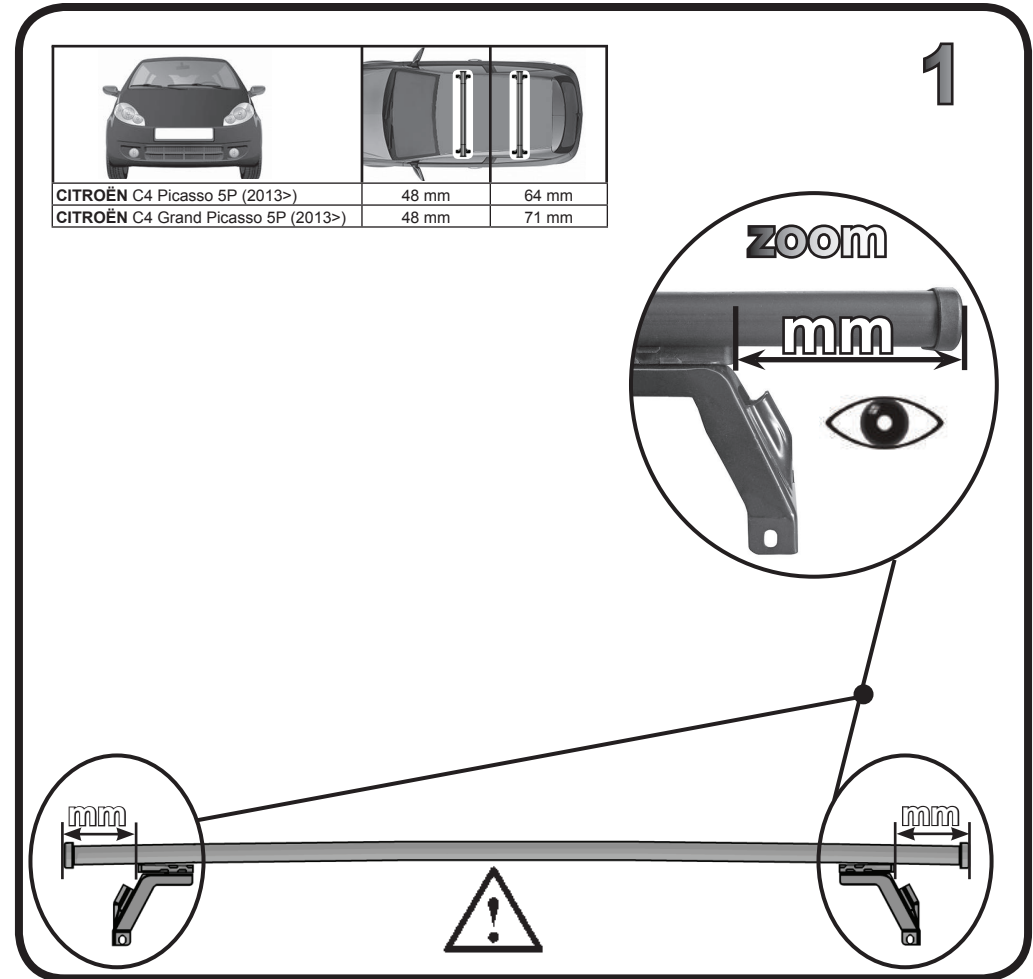

G3 Spa - Via S. Allende, n 15
 42020 Montescavolo di Quattro Castella
 Reggio E. - Italy
 Tel ++39 0522 880635
 Fax ++39 0522 880308
 www.g3spa.it - info@g3spa.it

COD. AO.356 / ACC

REV. 02

68.073

**ISTRUZIONI DI MONTAGGIO
 FITTING INSTRUCTION
 "Acciaio / Steel"**