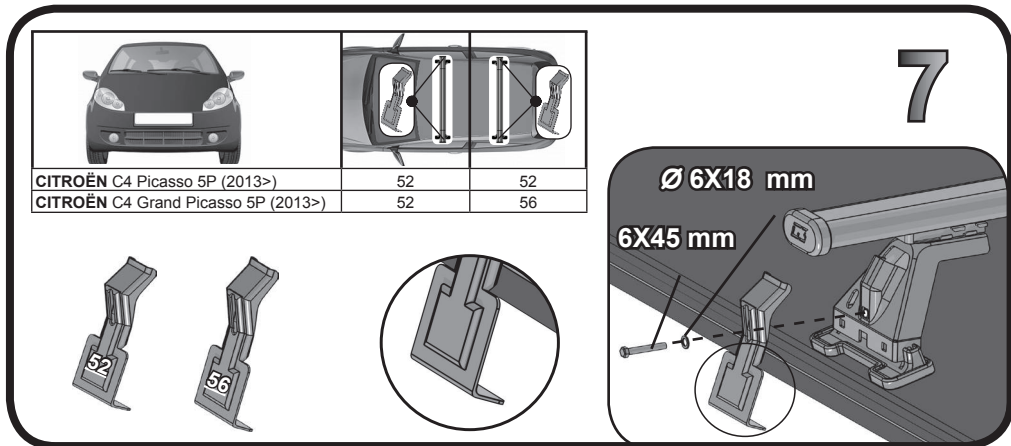

G3 Spa - Via S. Allende, n 15
 42020 Montescavolo di Quattro Castella
 Reggio E. - Italy
 Tel ++39 0522 880635
 Fax ++39 0522 880308
 www.g3spa.it - info@g3spa.it

COD. AO.356 / ACC

REV. 02

68.073

**ISTRUZIONI DI MONTAGGIO
 FITTING INSTRUCTION
 "Acciaio / Steel"**