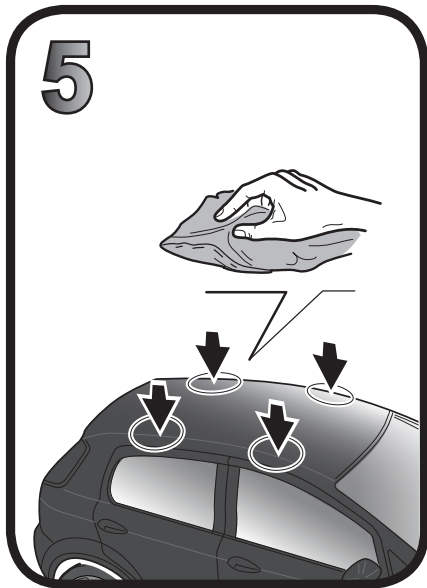

**10**

SEAT ATECA 5P (2016>)

F: 290 mm R: 450 mm

5 Nm

**11**

A

B

C