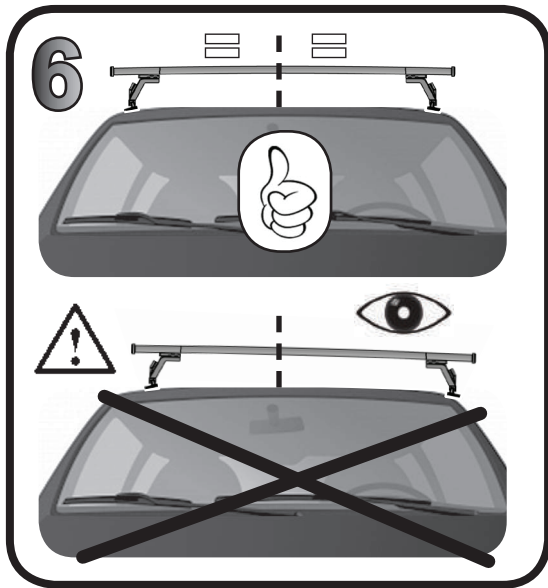

**10**

SEAT ATECA 5P (2016>)

F: 290 mm R: 450 mm

5 Nm

**11**

A

B

C