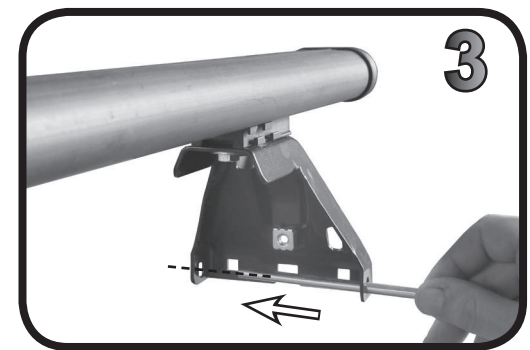

**10**

SEAT ATECA 5P (2016>)

F: 290 mm R: 450 mm

5 Nm

**11**

A

B

C