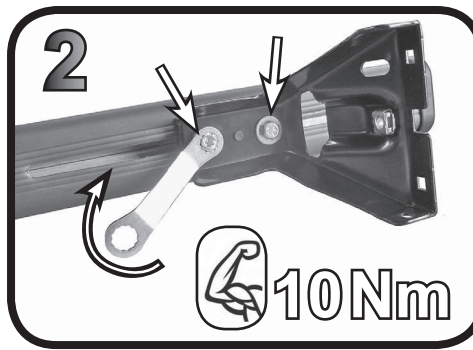

**10**

SEAT ATECA 5P (2016>)

F: 290 mm R: 450 mm

5 Nm

**11**

A

B

C

**1**

CITROËN C4 5P (2010>)	101 mm	99 mm
RENAULT CAPTUR 5P (2013>)	107 mm	122 mm
RENAULT TWINGO 5P (2014>)	107 mm	134 mm
SEAT ATECA 5P (2016>)	54 mm	70 mm
SMART FORFOUR 5P (2014>)	107 mm	131 mm

zoom

mm

mm