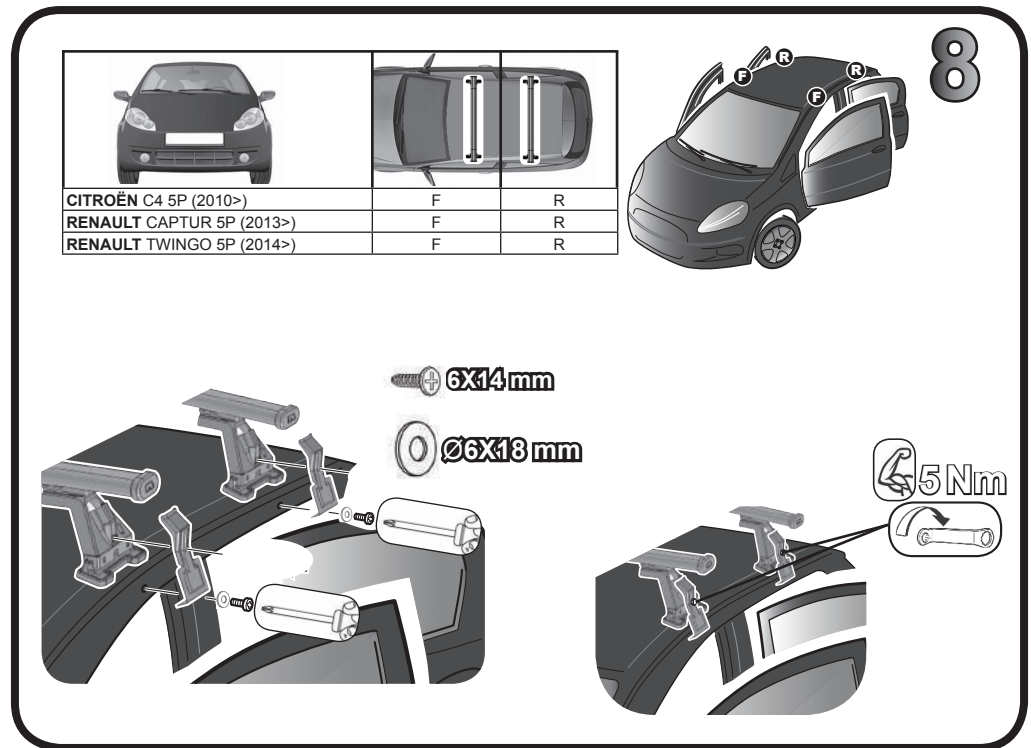

**10**

SEAT ATECA 5P (2016>)

F: 290 mm R: 450 mm

5 Nm

**11**

A

B

C

**1**

CITROËN C4 5P (2010>)	101 mm	99 mm
RENAULT CAPTUR 5P (2013>)	107 mm	122 mm
RENAULT TWINGO 5P (2014>)	107 mm	134 mm
SEAT ATECA 5P (2016>)	54 mm	70 mm
SMART FORFOUR 5P (2014>)	107 mm	131 mm

zoom

mm

mm