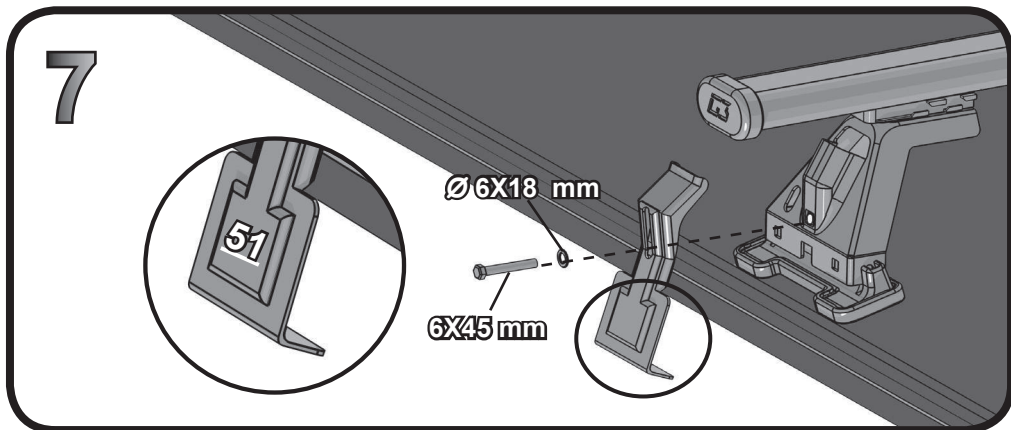

**10**

SEAT ATECA 5P (2016>)

F: 290 mm R: 450 mm

5 Nm

**11**

A

B

C

**1**

CITROËN C4 5P (2010>)	101 mm	99 mm
RENAULT CAPTUR 5P (2013>)	107 mm	122 mm
RENAULT TWINGO 5P (2014>)	107 mm	134 mm
SEAT ATECA 5P (2016>)	54 mm	70 mm
SMART FORFOUR 5P (2014>)	107 mm	131 mm

zoom

mm

mm