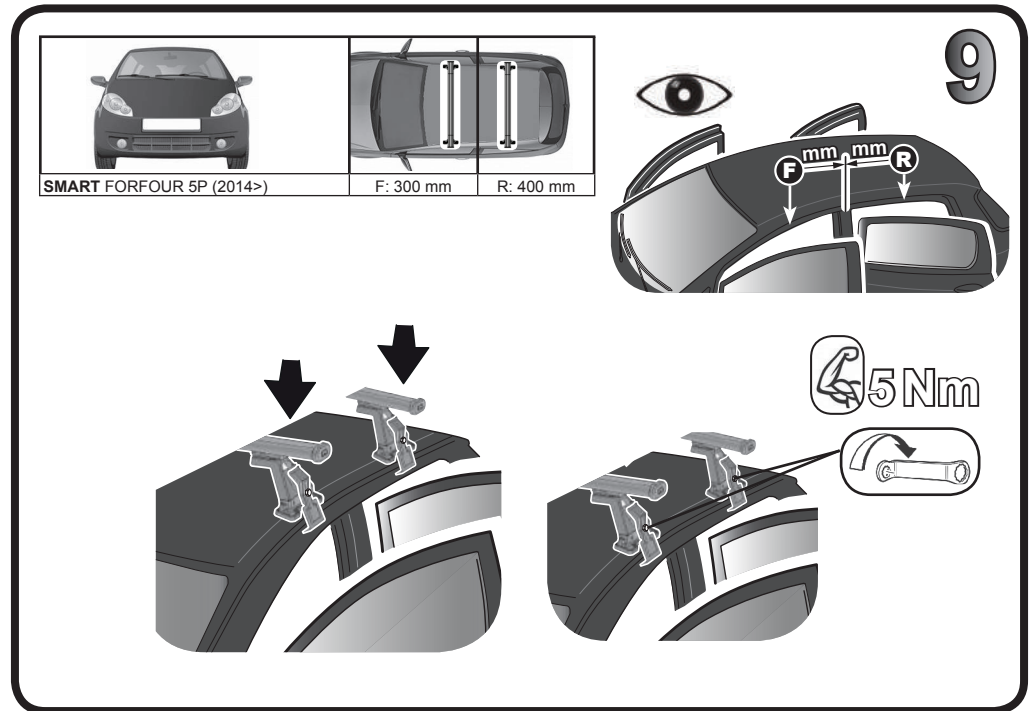

**10**

SEAT ATECA 5P (2016>)

F: 290 mm R: 450 mm

5 Nm

**11**

A

B

C

**1**

CITROËN C4 5P (2010>)	101 mm	99 mm
RENAULT CAPTUR 5P (2013>)	107 mm	122 mm
RENAULT TWINGO 5P (2014>)	107 mm	134 mm
SEAT ATECA 5P (2016>)	54 mm	70 mm
SMART FORFOUR 5P (2014>)	107 mm	131 mm

zoom

mm

mm