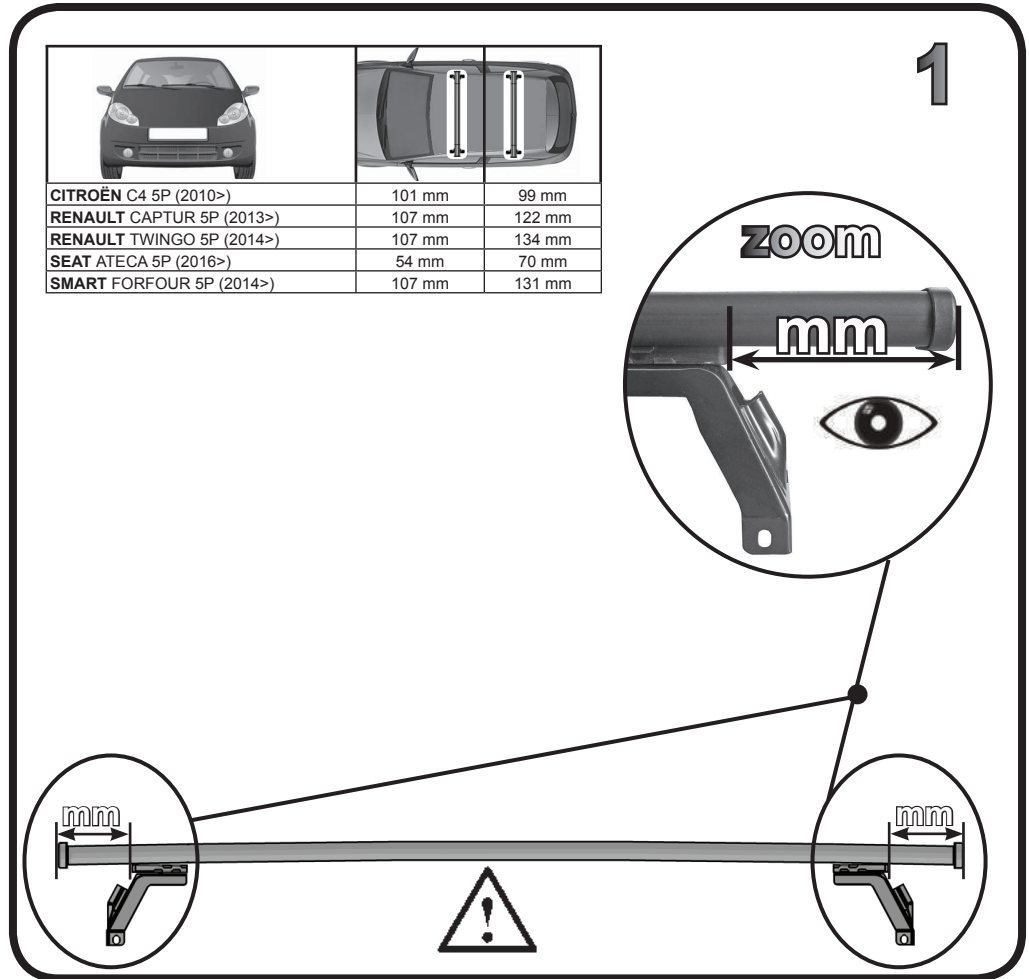

**10**

SEAT ATECA 5P (2016>)

F: 290 mm R: 450 mm

5 Nm

**11**

A

B

C

**1**

CITROËN C4 5P (2010>)	101 mm	99 mm
RENAULT CAPTUR 5P (2013>)	107 mm	122 mm
RENAULT TWINGO 5P (2014>)	107 mm	134 mm
SEAT ATECA 5P (2016>)	54 mm	70 mm
SMART FORFOUR 5P (2014>)	107 mm	131 mm

zoom

mm

mm