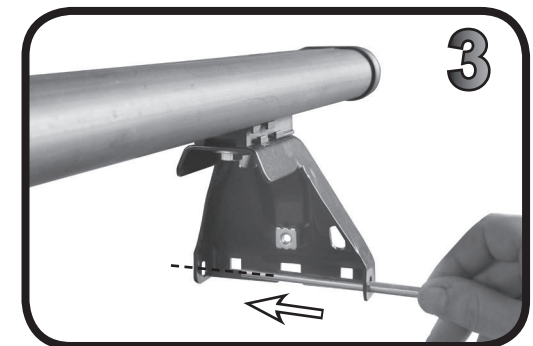

G3 Spa - Via S. Allende, n 15
 42020 Montescavolo di Quattro Castella
 Reggio E. - Italy
 Tel ++39 0522 880635
 Fax ++39 0522 880308
 www.g3spa.it - info@g3spa.it

COD. AO.343 / ACC

REV. 03

68.070

ISTRUZIONI DI MONTAGGIO
FITTING INSTRUCTION
"Acciaio / Steel"