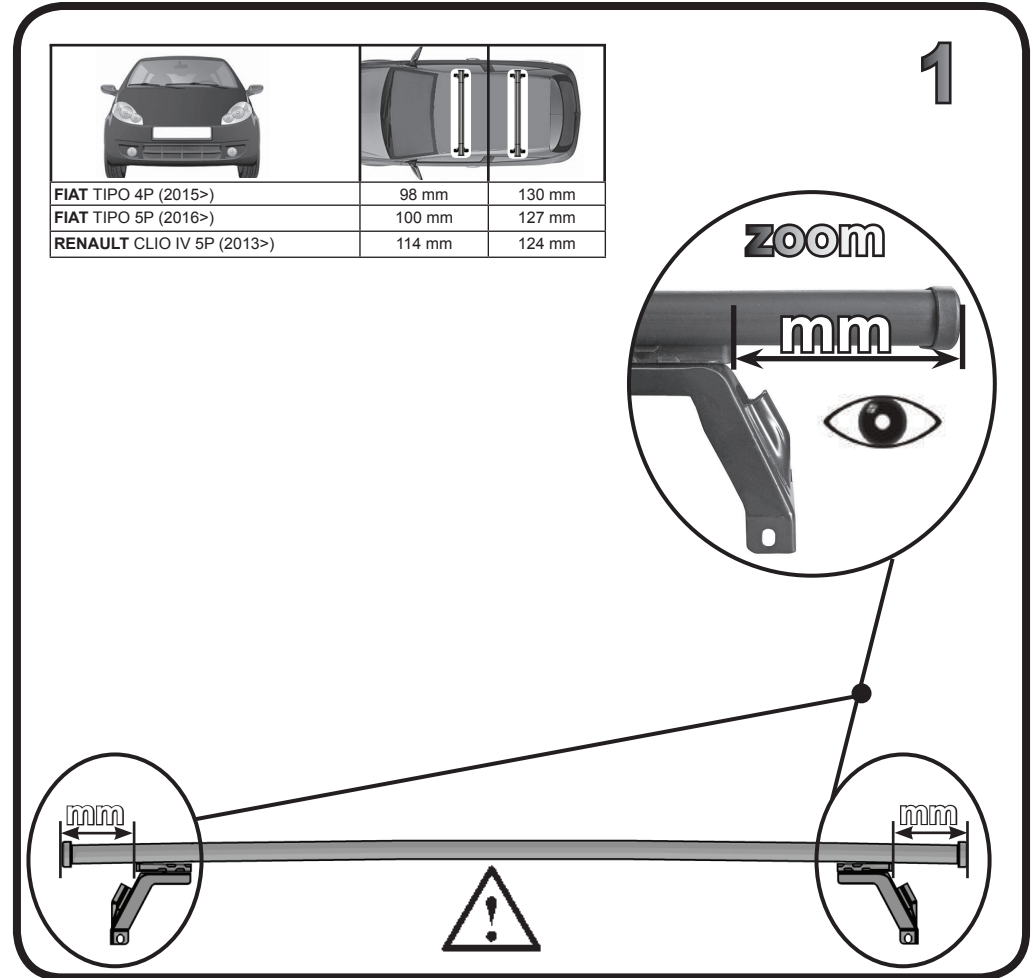

G3 Spa - Via S. Allende, n 15
 42020 Montescavolo di Quattro Castella
 Reggio E. - Italy
 Tel ++39 0522 880635
 Fax ++39 0522 880308
 www.g3spa.it - info@g3spa.it

COD. AO.343 / ACC

REV. 03

68.070

ISTRUZIONI DI MONTAGGIO
FITTING INSTRUCTION
"Acciaio / Steel"