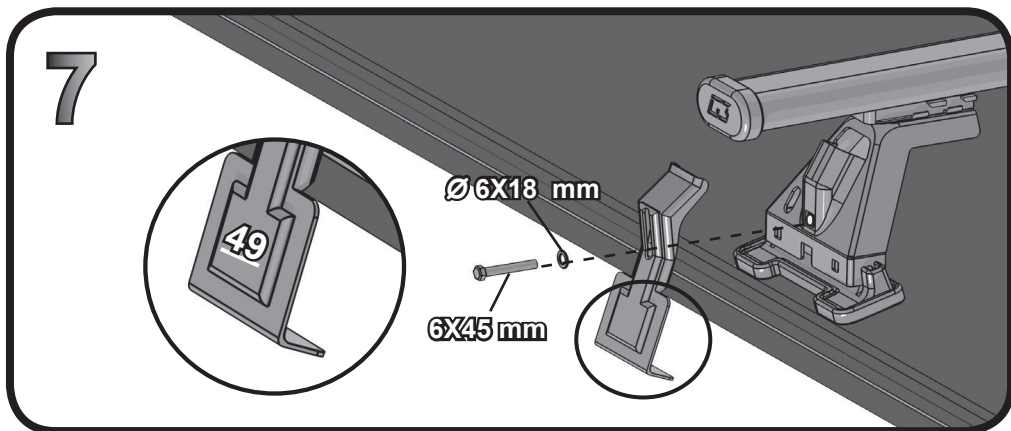

G3 Spa - Via S. Allende, n 15
 42020 Montescavolo di Quattro Castella
 Reggio E. - Italy
 Tel ++39 0522 880635
 Fax ++39 0522 880308
 www.g3spa.it - info@g3spa.it

COD. AO.343 / ACC

REV. 03

68.070

ISTRUZIONI DI MONTAGGIO
FITTING INSTRUCTION
"Acciaio / Steel"