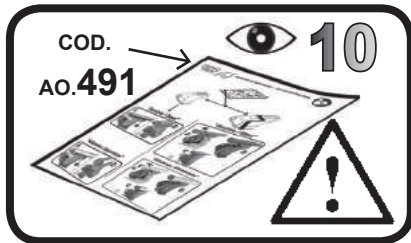

G3 Spa - Via S. Allende, n 15
 42020 Montescavolo di Quattro Castella
 Reggio E. - Italy
 Tel ++39 0522 880635
 Fax ++39 0522 880308
 www.g3spa.it - info@g3spa.it

COD. AO.343 / ACC

REV. 03

68.070

ISTRUZIONI DI MONTAGGIO
FITTING INSTRUCTION
"Acciaio / Steel"