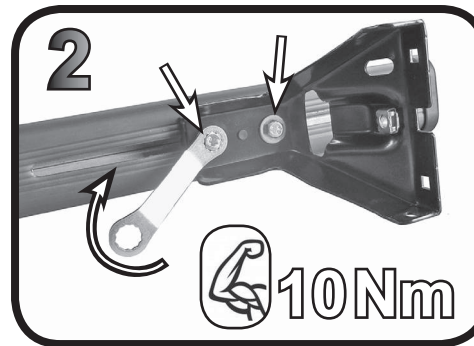

G3 Spa - Via S. Allende, n 15
 42020 Montescavolo di Quattro Castella
 Reggio E. - Italy
 Tel ++39 0522 880635
 Fax ++39 0522 880308
 www.g3spa.it - info@g3spa.it

COD. AO.343 / ACC

REV. 03

68.070

ISTRUZIONI DI MONTAGGIO
FITTING INSTRUCTION
"Acciaio / Steel"