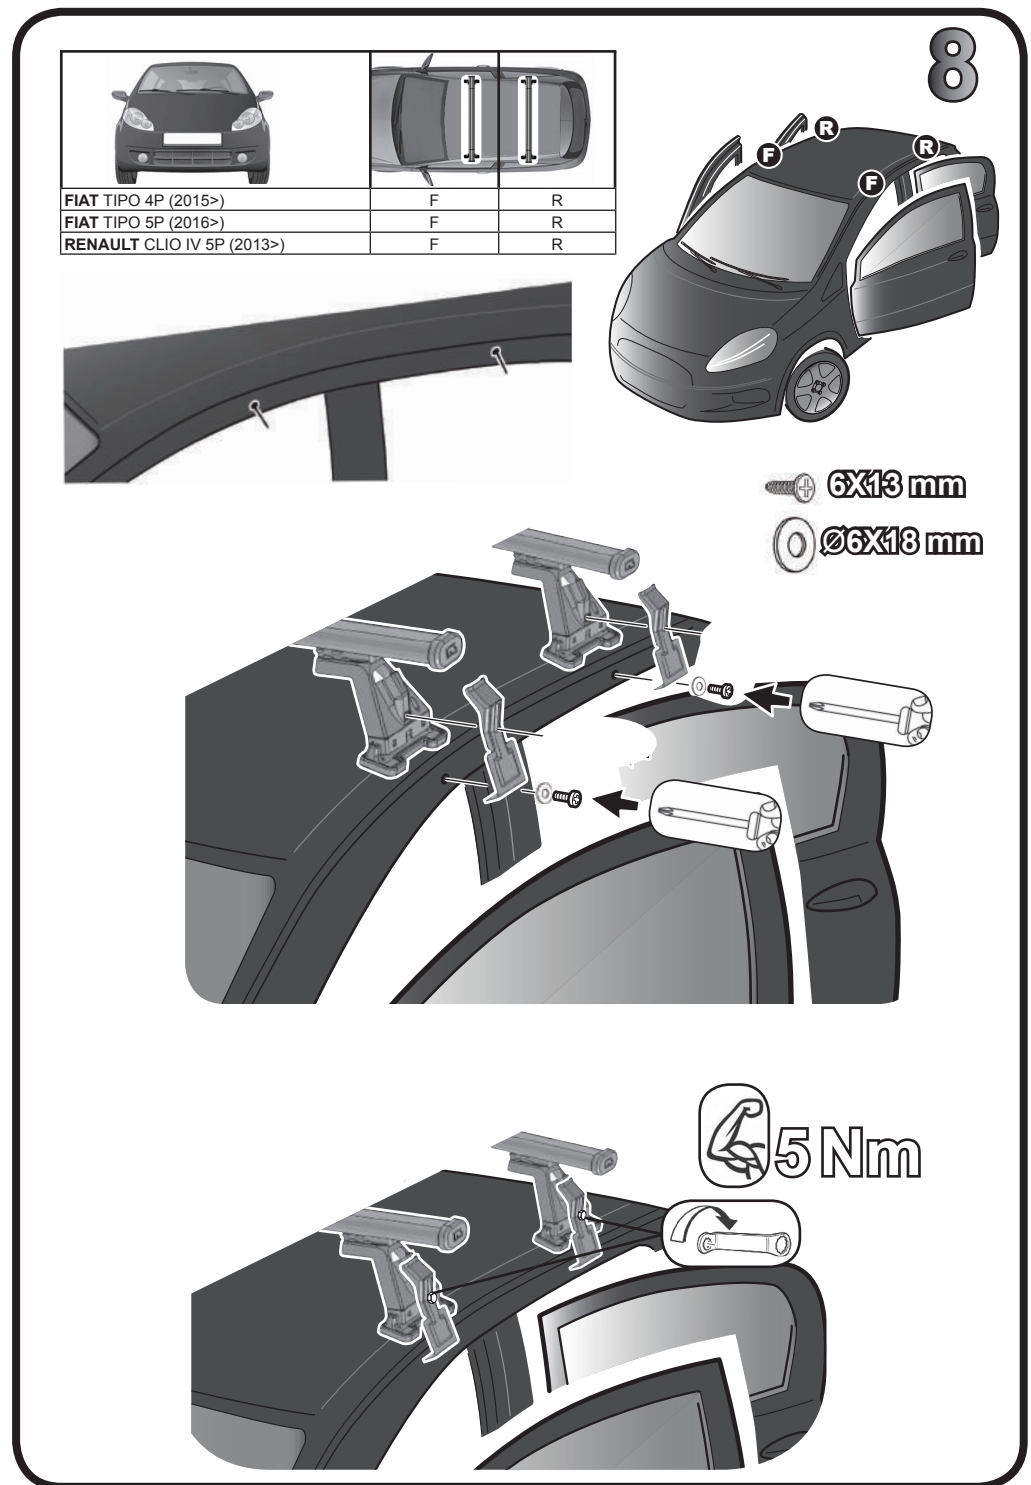

G3 Spa - Via S. Allende, n 15
 42020 Montescavolo di Quattro Castella
 Reggio E. - Italy
 Tel ++39 0522 880635
 Fax ++39 0522 880308
 www.g3spa.it - info@g3spa.it

COD. AO.343 / ACC

REV. 03

68.070

ISTRUZIONI DI MONTAGGIO
FITTING INSTRUCTION
"Acciaio / Steel"