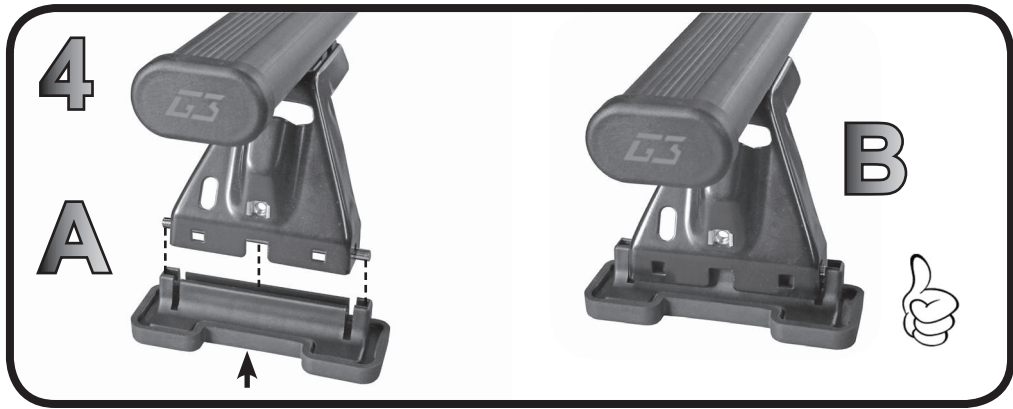

G3 Spa - Via S. Allende, n° 15
 42020 Montescavolo di Quattro Castella
 Reggio E. - Italy
 Tel ++39 0522 880635
 Fax ++39 0522 880308
 www.g3spa.it - info@g3spa.it

COD. AO.342 / ACC

REV. 02

68.069

ISTRUZIONI DI MONTAGGIO
FITTING INSTRUCTION
"Acciaio / Steel"