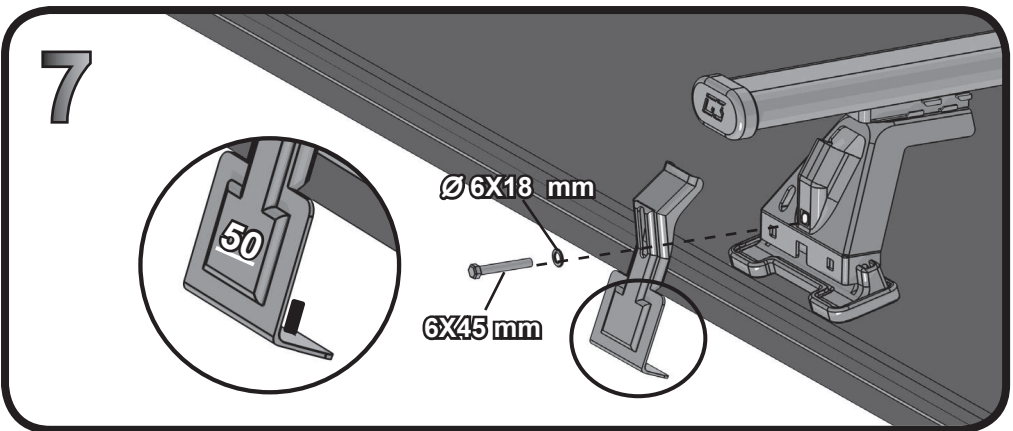

G3 Spa - Via S. Allende, n° 15
 42020 Montescavolo di Quattro Castella
 Reggio E. - Italy
 Tel ++39 0522 880635
 Fax ++39 0522 880308
 www.g3spa.it - info@g3spa.it

COD. AO.342 / ACC

REV. 02

68.069

ISTRUZIONI DI MONTAGGIO
FITTING INSTRUCTION
"Acciaio / Steel"