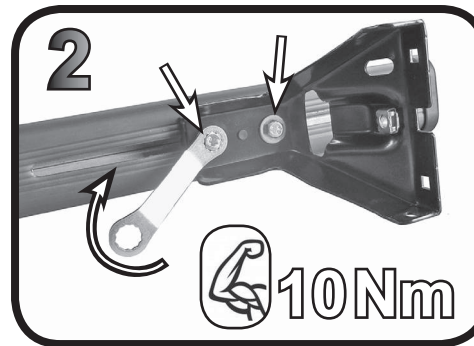

G3 Spa - Via S. Allende, n° 15
 42020 Montescavolo di Quattro Castella
 Reggio E. - Italy
 Tel ++39 0522 880635
 Fax ++39 0522 880308
 www.g3spa.it - info@g3spa.it

COD. AO.342 / ACC

REV. 02

68.069

ISTRUZIONI DI MONTAGGIO
FITTING INSTRUCTION
"Acciaio / Steel"