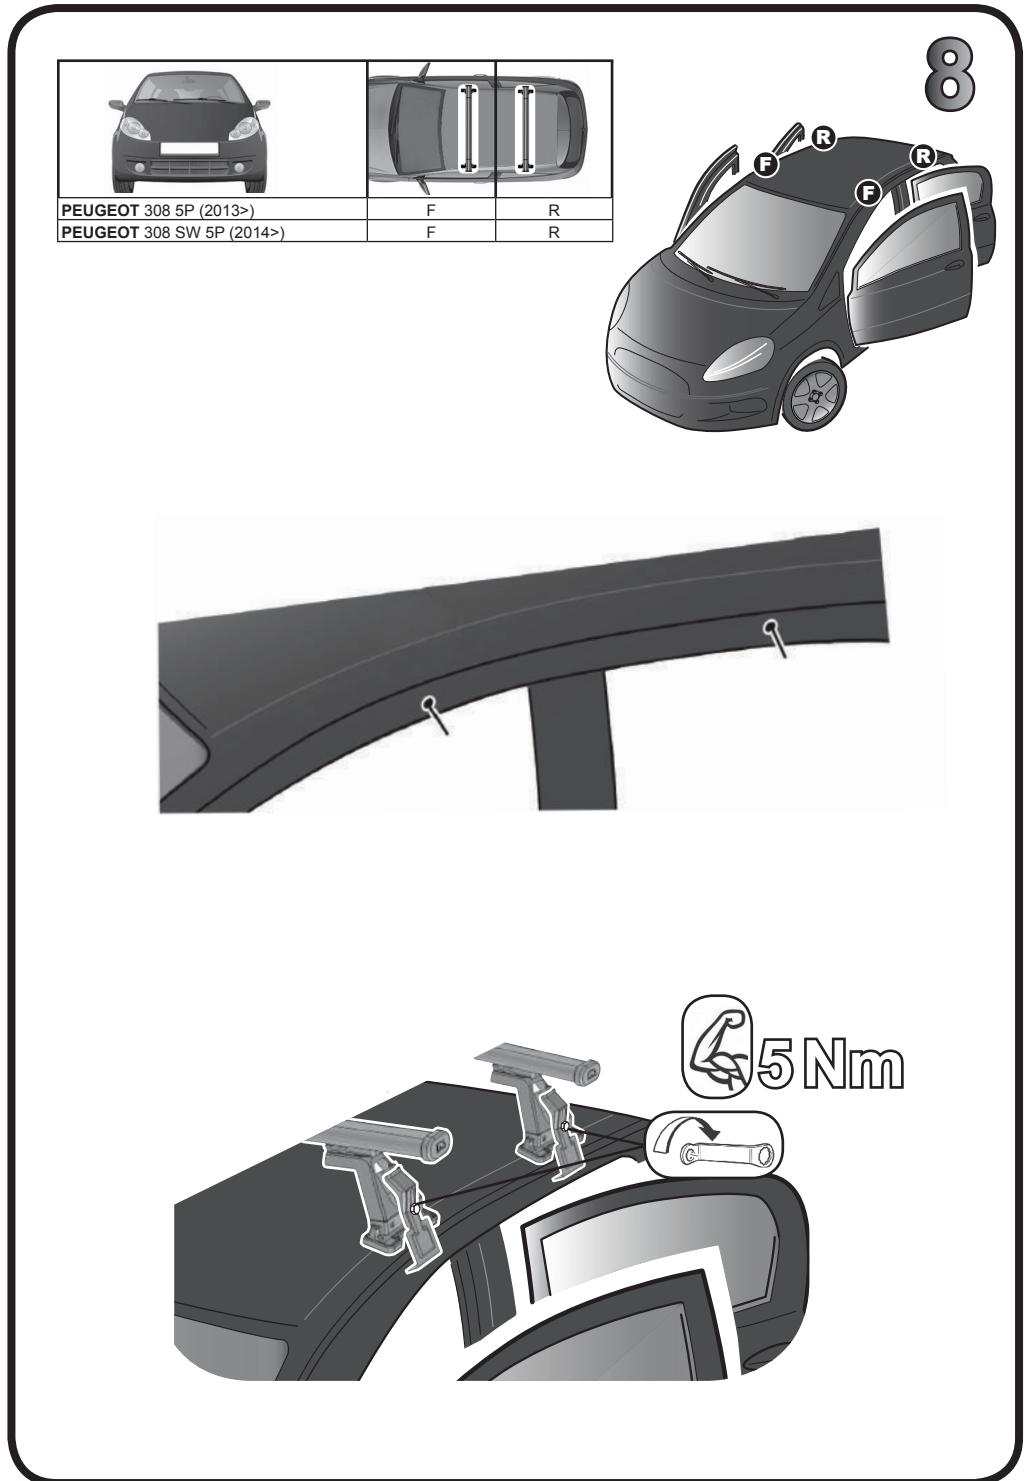

G3 Spa - Via S. Allende, n° 15
 42020 Montescavolo di Quattro Castella
 Reggio E. - Italy
 Tel ++39 0522 880635
 Fax ++39 0522 880308
 www.g3spa.it - info@g3spa.it

COD. AO.342 / ACC

REV. 02

68.069

ISTRUZIONI DI MONTAGGIO
FITTING INSTRUCTION
"Acciaio / Steel"