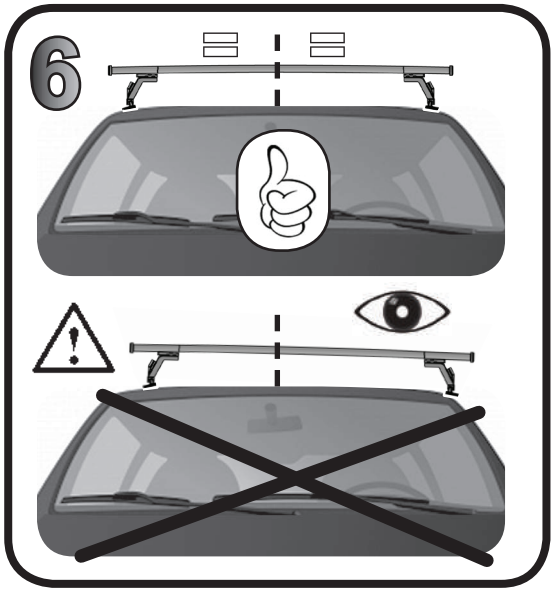

G3 Spa - Via S. Allende, n° 15
 42020 Montescavolo di Quattro Castella
 Reggio E. - Italy
 Tel ++39 0522 880635
 Fax ++39 0522 880308
 www.g3spa.it - info@g3spa.it

COD. AO.342 / ACC

REV. 02

68.069

ISTRUZIONI DI MONTAGGIO
FITTING INSTRUCTION
"Acciaio / Steel"