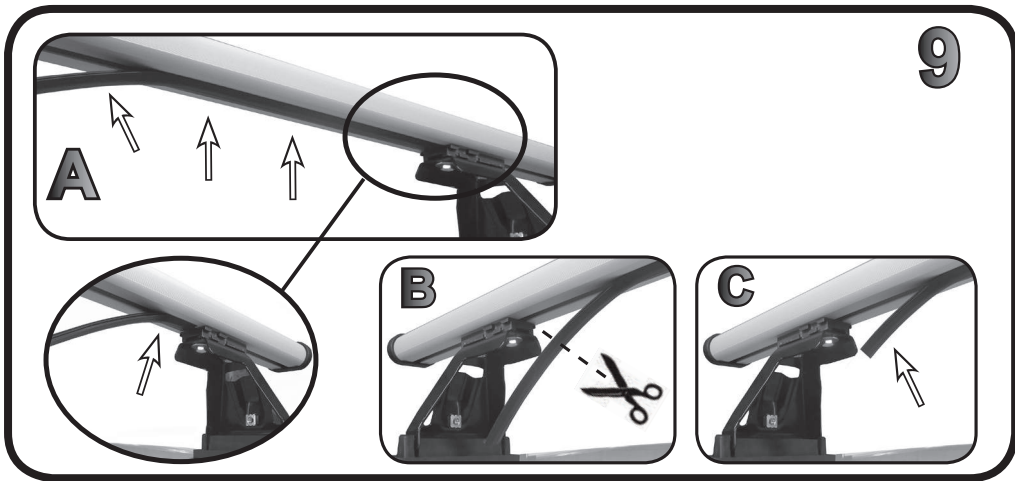

G3 Spa - Via S. Allende, n° 15
 42020 Montescavolo di Quattro Castella
 Reggio E. - Italy
 Tel ++39 0522 880635
 Fax ++39 0522 880308
 www.g3spa.it - info@g3spa.it

COD. AO.342 / ACC

REV. 02

68.069

ISTRUZIONI DI MONTAGGIO
FITTING INSTRUCTION
"Acciaio / Steel"