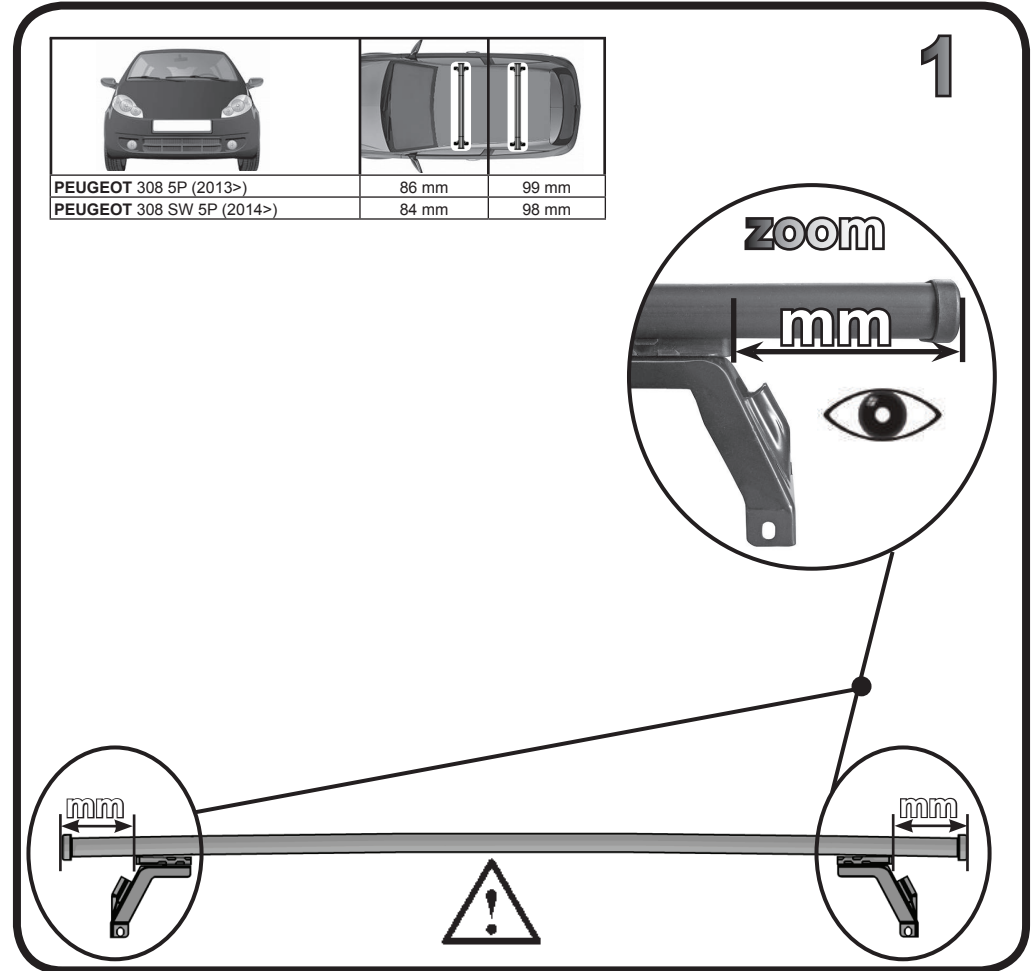

G3 Spa - Via S. Allende, n° 15
 42020 Montescavolo di Quattro Castella
 Reggio E. - Italy
 Tel ++39 0522 880635
 Fax ++39 0522 880308
 www.g3spa.it - info@g3spa.it

COD. AO.342 / ACC

REV. 02

68.069

ISTRUZIONI DI MONTAGGIO
FITTING INSTRUCTION
"Acciaio / Steel"