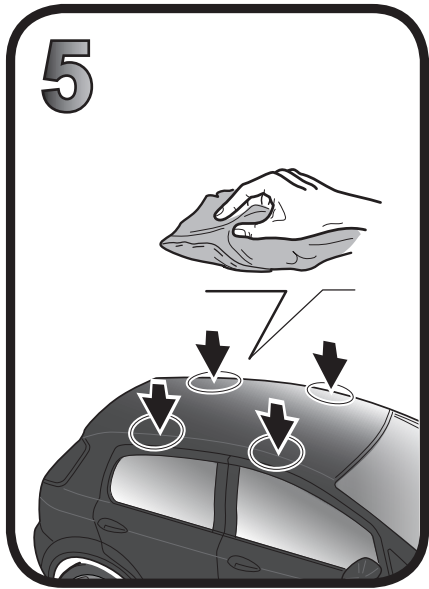

G3 Spa - Via S. Allende, n° 15
 42020 Montescavolo di Quattro Castella
 Reggio E. - Italy
 Tel ++39 0522 880635
 Fax ++39 0522 880308
 www.g3spa.it - info@g3spa.it

COD. AO.342 / ACC

REV. 02

68.069

ISTRUZIONI DI MONTAGGIO
FITTING INSTRUCTION
"Acciaio / Steel"