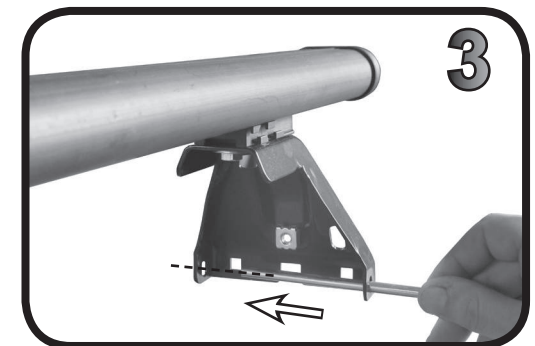

G3 Spa - Via S. Allende, n° 15
 42020 Montescavolo di Quattro Castella
 Reggio E. - Italy
 Tel ++39 0522 880635
 Fax ++39 0522 880308
 www.g3spa.it - info@g3spa.it

COD. AO.342 / ACC

REV. 02

68.069

ISTRUZIONI DI MONTAGGIO
FITTING INSTRUCTION
"Acciaio / Steel"