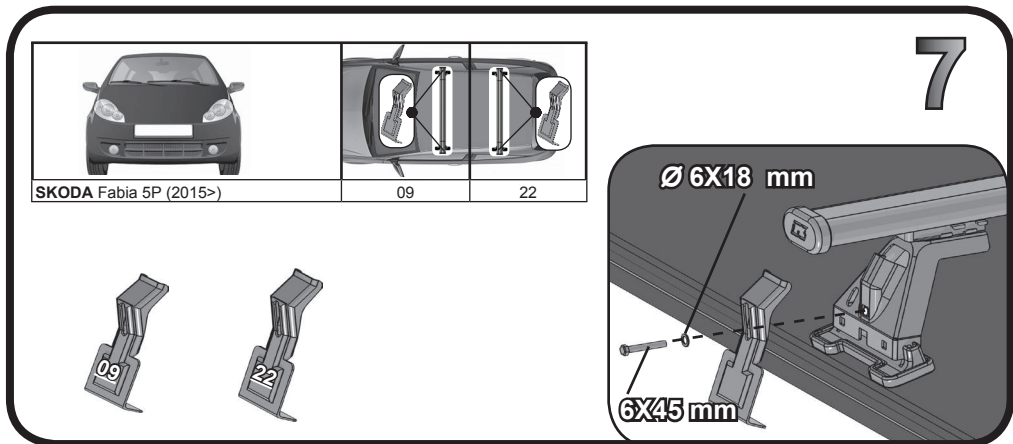

G3 Spa - Via S. Allende, n 15
 42020 Montescavolo di Quattro Castella
 Reggio E. - Italy
 Tel ++39 0522 880635
 Fax ++39 0522 880308
 www.g3spa.it - info@g3spa.it

COD. AO.340 / ACC

REV. 01

68.067

**ISTRUZIONI DI MONTAGGIO
 FITTING INSTRUCTION
 "Acciaio / Steel"**