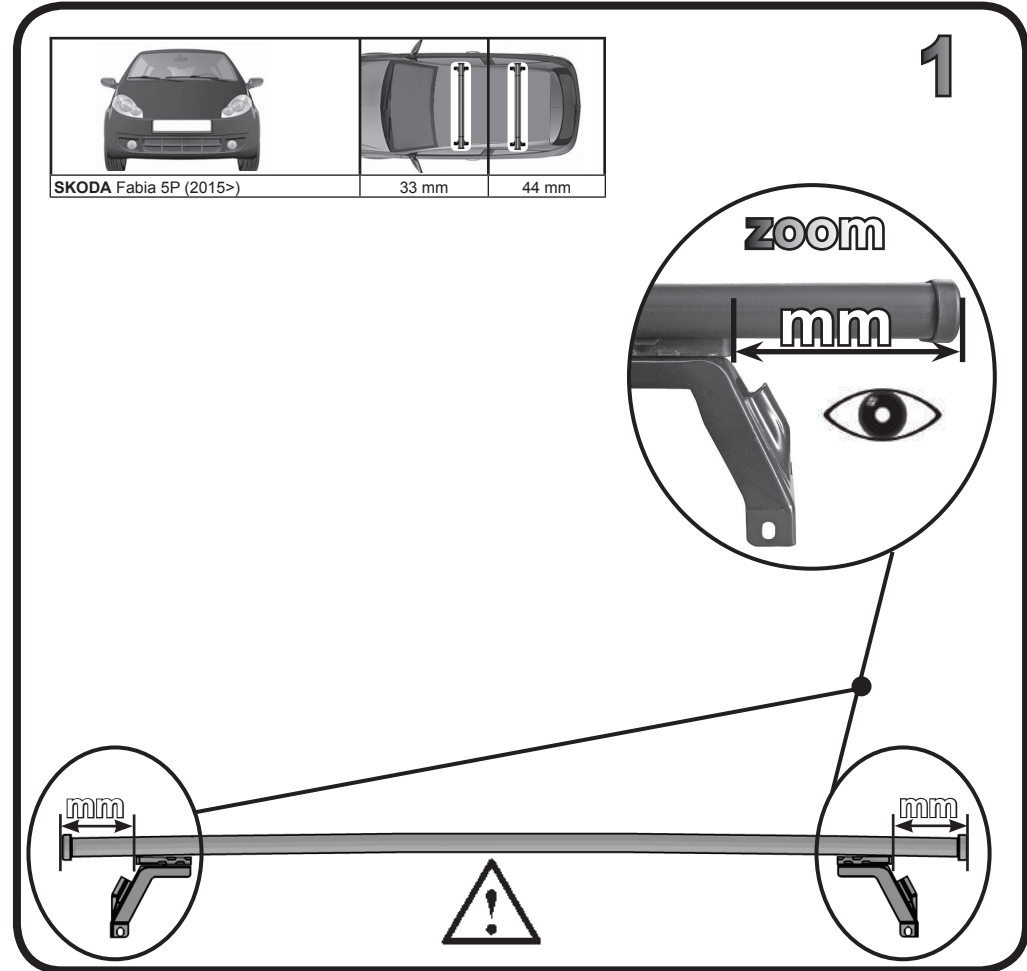

G3 Spa - Via S. Allende, n 15
 42020 Montescavolo di Quattro Castella
 Reggio E. - Italy
 Tel ++39 0522 880635
 Fax ++39 0522 880308
 www.g3spa.it - info@g3spa.it

COD. AO.340 / ACC

REV. 01

68.067

**ISTRUZIONI DI MONTAGGIO
 FITTING INSTRUCTION
 "Acciaio / Steel"**