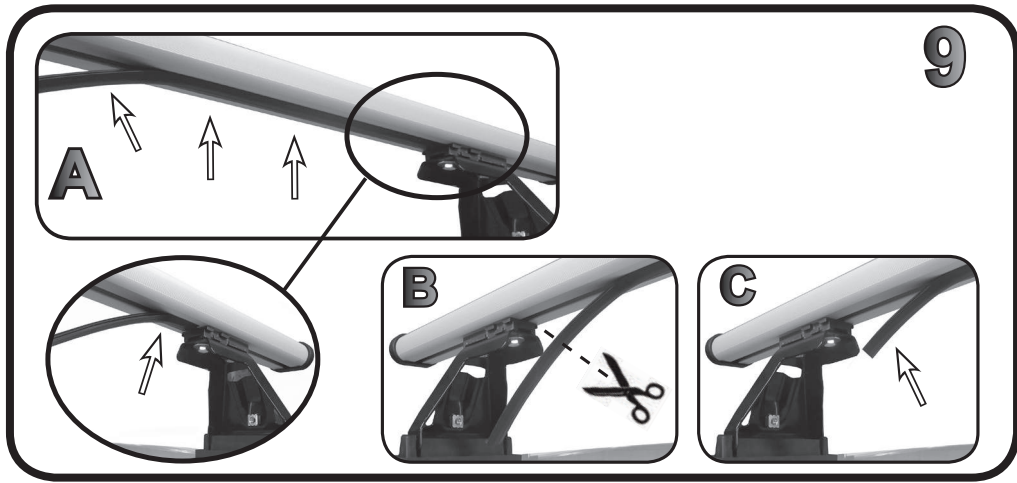

G3 Spa - Via S. Allende, n 15
 42020 Montescavolo di Quattro Castella
 Reggio E. - Italy
 Tel ++39 0522 880635
 Fax ++39 0522 880308
 www.g3spa.it - info@g3spa.it

COD. AO.340 / ACC

REV. 01

68.067

**ISTRUZIONI DI MONTAGGIO
 FITTING INSTRUCTION
 "Acciaio / Steel"**