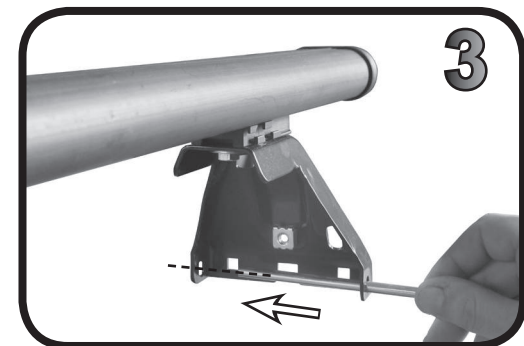

G3 Spa - Via S. Allende, n 15
 42020 Montescavolo di Quattro Castella
 Reggio E. - Italy
 Tel ++39 0522 880635
 Fax ++39 0522 880308
 www.g3spa.it - info@g3spa.it

COD. AO.340 / ACC

REV. 01

68.067

**ISTRUZIONI DI MONTAGGIO
 FITTING INSTRUCTION
 "Acciaio / Steel"**