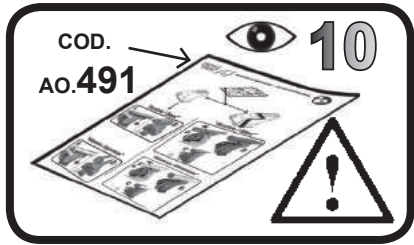

G3 Spa - Via S. Allende, n 15
 42020 Montescavolo di Quattro Castella
 Reggio E. - Italy
 Tel ++39 0522 880635
 Fax ++39 0522 880308
 www.g3spa.it - info@g3spa.it

COD. AO.340 / ACC

REV. 01

68.067

**ISTRUZIONI DI MONTAGGIO
 FITTING INSTRUCTION
 "Acciaio / Steel"**