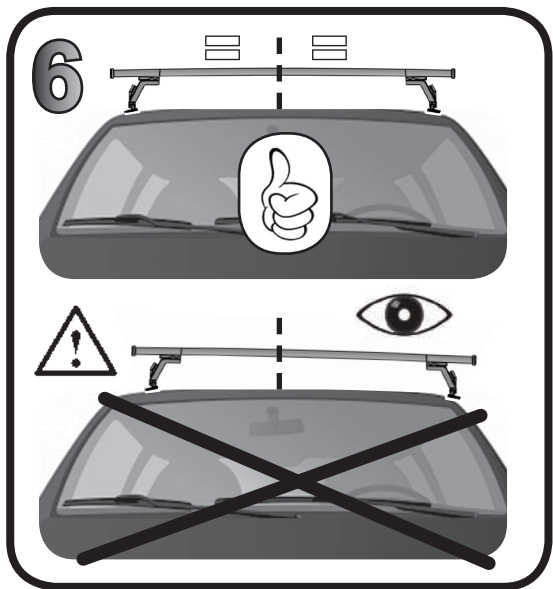

G3 Spa - Via S. Allende, n 15
 42020 Montescavolo di Quattro Castella
 Reggio E. - Italy
 Tel ++39 0522 880635
 Fax ++39 0522 880308
 www.g3spa.it - info@g3spa.it

COD. AO.340 / ACC

REV. 01

68.067

**ISTRUZIONI DI MONTAGGIO
 FITTING INSTRUCTION
 "Acciaio / Steel"**