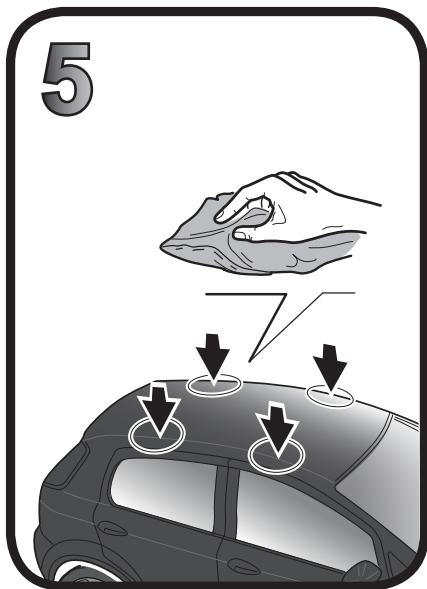

G3 Spa - Via S. Allende, n 15
 42020 Montescavolo di Quattro Castella
 Reggio E. - Italy
 Tel ++39 0522 880635
 Fax ++39 0522 880308
 www.g3spa.it - info@g3spa.it

COD. AO.340 / ACC

REV. 01

68.067

**ISTRUZIONI DI MONTAGGIO
 FITTING INSTRUCTION
 "Acciaio / Steel"**