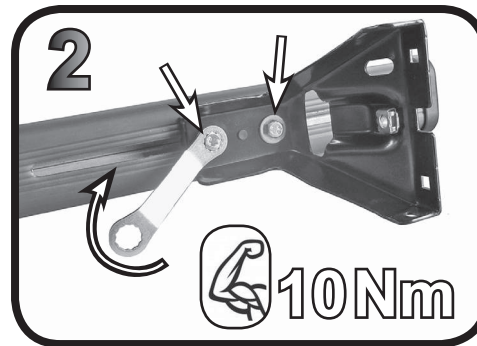

G3 Spa - Via S. Allende, n 15
 42020 Montescavolo di Quattro Castella
 Reggio E. - Italy
 Tel ++39 0522 880635
 Fax ++39 0522 880308
 www.g3spa.it - info@g3spa.it

COD. AO.340 / ACC

REV. 01

68.067

**ISTRUZIONI DI MONTAGGIO
 FITTING INSTRUCTION
 "Acciaio / Steel"**