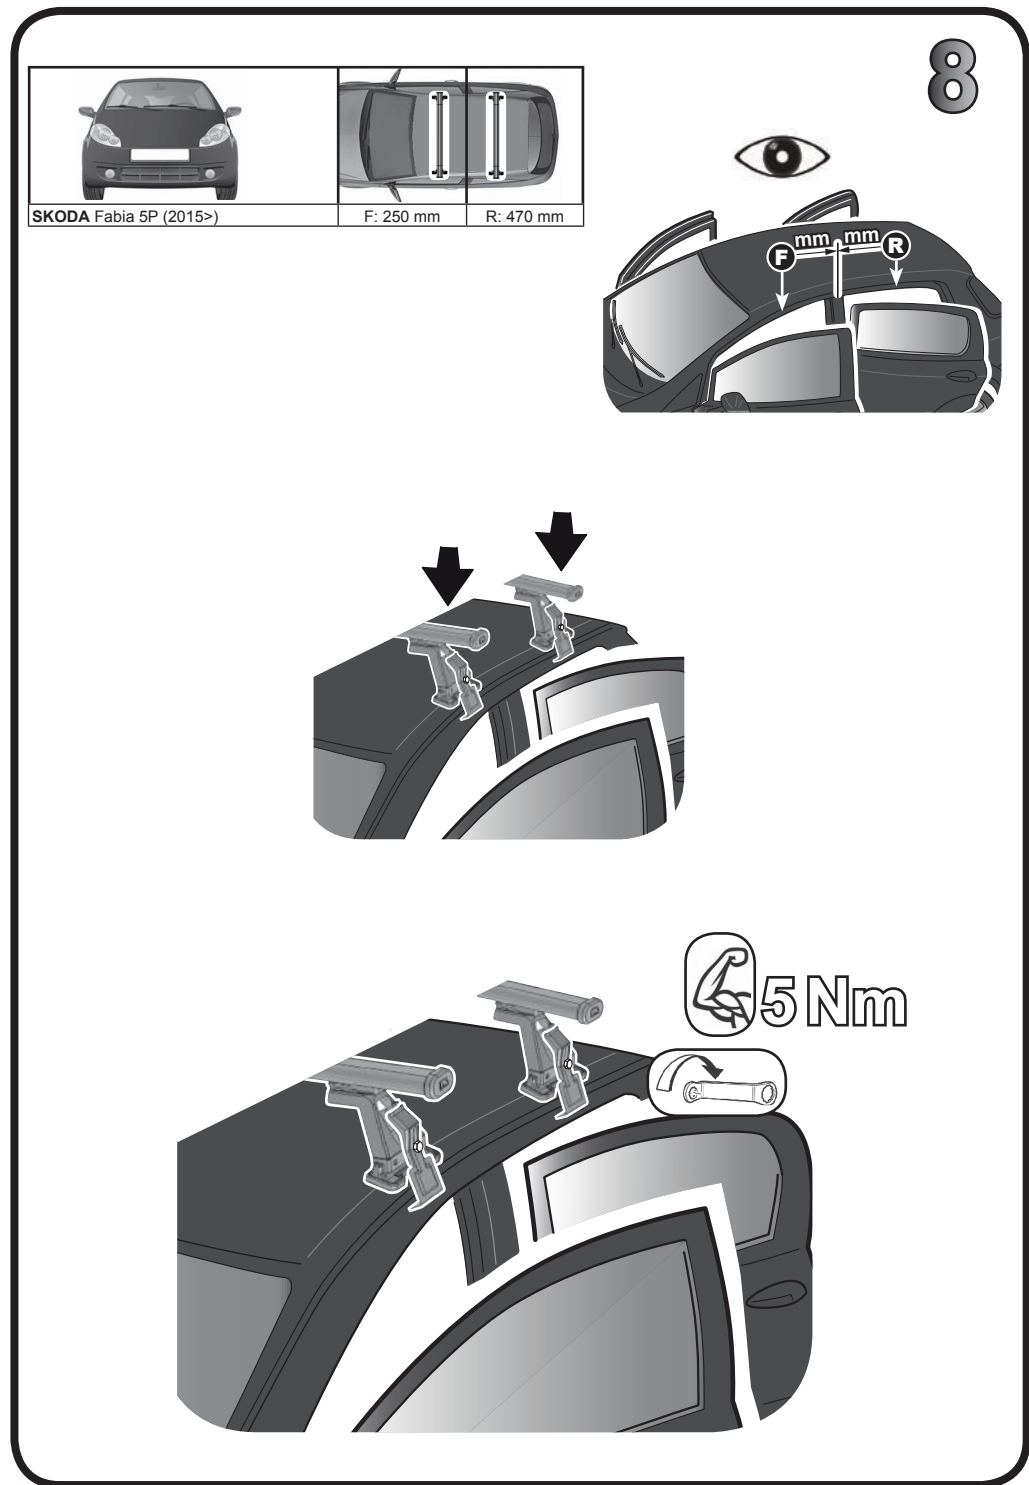

G3 Spa - Via S. Allende, n 15
 42020 Montescavolo di Quattro Castella
 Reggio E. - Italy
 Tel ++39 0522 880635
 Fax ++39 0522 880308
 www.g3spa.it - info@g3spa.it

COD. AO.340 / ACC

REV. 01

68.067

**ISTRUZIONI DI MONTAGGIO
 FITTING INSTRUCTION
 "Acciaio / Steel"**