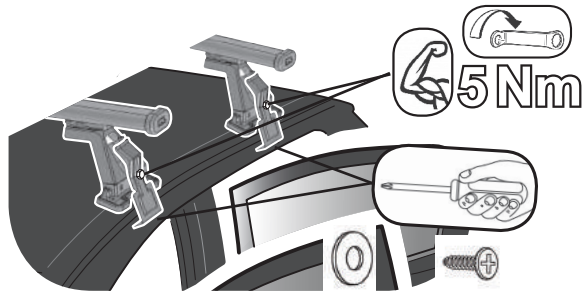

Ø6x13 mm 6x13 mm

68.066

ISTRUZIONI DI MONTAGGIO
FITTING INSTRUCTION
"Alluminio / Aluminium"

1

PEUGEOT 208 3P (2012>)

112 mm

141 mm

PEUGEOT 208 5P (2012>)