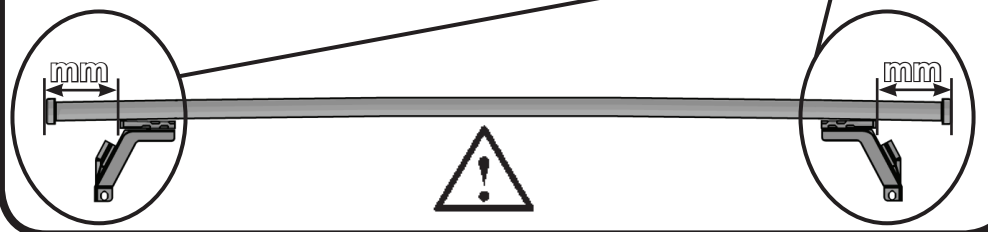

F

R

9

Ø6x13 mm 6x13 mm

68.066

ISTRUZIONI DI MONTAGGIO
FITTING INSTRUCTION
"Alluminio / Aluminium"

1

112 mm

141 mm

115 mm

120 mm

zoom

mm

mm

mm

10

A

B

C

COD.
AO.491

11

Max 50 Kg / 110 lb

GS Spa - Via S. Allende, n 15
42020 Montecavolo di Quattro Castella
Reggio E. - Italy
Tel ++39 0522 880035
Fax ++39 0522 880306
www.g3spa.it - info@g3spa.it

COD. AO.339 / ALL
REV. 02

2

10Nm

3