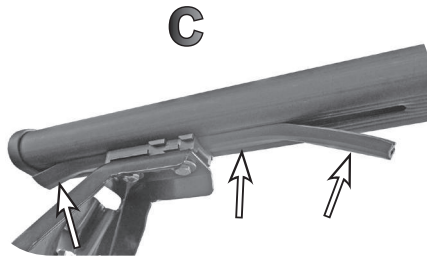

9

Ø6x18 mm 6x13 mm

68.066

ISTRUZIONI DI MONTAGGIO
FITTING INSTRUCTION
"Acciaio / Steel"

1

10

COD.
AO.491

11

GS Spa - Via S. Allende, n 15
42020 Montecatone di Quattro Castella
Reggio E. - Italy
Tel ++39 0522 880035
Fax ++39 0522 880306
www.g3spa.it - info@g3spa.it

COD. AO.339 / ACC

REV. 02

2

3