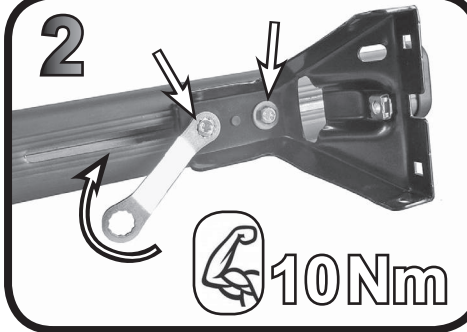

GS Spa - Via S. Allende, n 15
42020 Montecatone di Quattro Castella
Reggio E. - Italy
Tel ++39 0522 880035
Fax ++39 0522 880306
www.g3spa.it - info@g3spa.it

COD. AO.339 / ACC

REV. 02

2