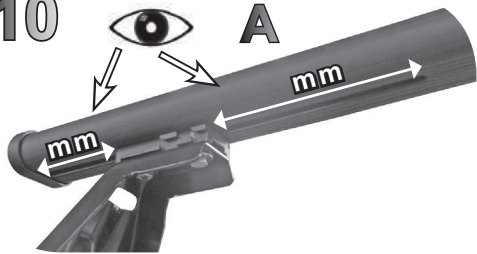

9

Ø6x18 mm 6x13 mm

68.066

ISTRUZIONI DI MONTAGGIO
FITTING INSTRUCTION
"Acciaio / Steel"

1

10

COD.
AO.491

11

GS Spa - Via S. Allende, n 15
42020 Montecatone di Quattro Castella
Reggio E. - Italy
Tel ++39 0522 880035
Fax ++39 0522 880306
www.g3spa.it - info@g3spa.it

COD. AO.339 / ACC

REV. 02

2

3