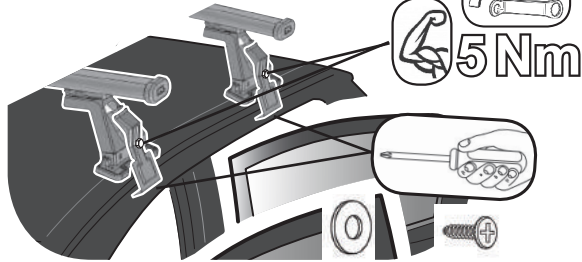

PEUGEOT 208 5P (2012>)

F

R

9

Ø6x18 mm 6x13 mm

68.066

ISTRUZIONI DI MONTAGGIO
FITTING INSTRUCTION
"Acciaio / Steel"

1