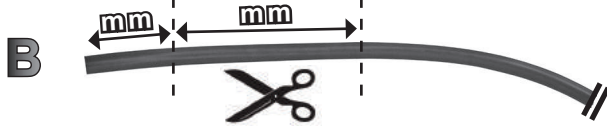

9

Ø6x18 mm 6x13 mm

68.066

ISTRUZIONI DI MONTAGGIO
FITTING INSTRUCTION
"Acciaio / Steel"

1

10

COD.
AO.491

11

GS Spa - Via S. Allende, n 15
42020 Montecatone di Quattro Castella
Reggio E. - Italy
Tel ++39 0522 880035
Fax ++39 0522 880306
www.g3spa.it - info@g3spa.it

COD. AO.339 / ACC

REV. 02

2

3