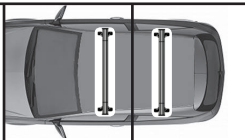

PEUGEOT 208 5P (2012>)

F

R

9

Ø6x18 mm 6x13 mm

68.066

ISTRUZIONI DI MONTAGGIO
FITTING INSTRUCTION
"Acciaio / Steel"

1