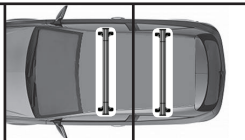

F

R

9

Ø6x13 mm 6x13 mm

68.066

ISTRUZIONI DI MONTAGGIO
FITTING INSTRUCTION
"Alluminio / Aluminium"

1

112 mm

141 mm

115 mm

120 mm

zoom

mm

mm

mm

10

A

B

C

COD.
AO.491

11

Max 50 Kg / 110 lb

GS Spa - Via S. Allende, n 15
42020 Montecavolo di Quattro Castella
Reggio E. - Italy
Tel ++39 0522 880035
Fax ++39 0522 880306
www.g3spa.it - info@g3spa.it

COD. AO.339 / ALL
REV. 02

2

10Nm

3