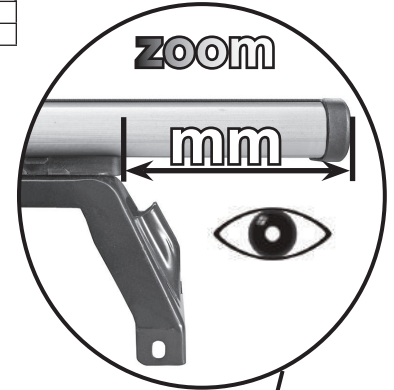

Ø6x13 mm 6x13 mm

68.066

ISTRUZIONI DI MONTAGGIO
FITTING INSTRUCTION
"Alluminio / Aluminium"

1

PEUGEOT 208 3P (2012>)

112 mm

141 mm

PEUGEOT 208 5P (2012>)

115 mm

120 mm

zoom

mm

mm

mm

10

A