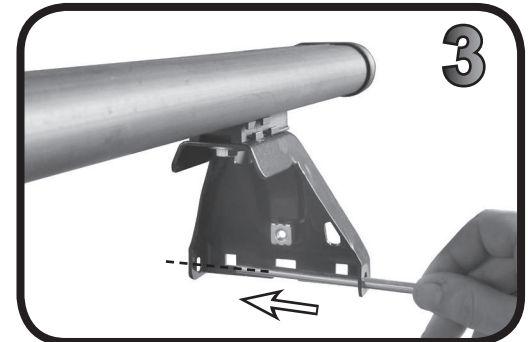

9

Ø6x18 mm 6x13 mm

68.066

ISTRUZIONI DI MONTAGGIO
FITTING INSTRUCTION
"Acciaio / Steel"

1

10

COD.
AO.491

11

GS Spa - Via S. Allende, n 15
42020 Montecatone di Quattro Castella
Reggio E. - Italy
Tel ++39 0522 880035
Fax ++39 0522 880306
www.g3spa.it - info@g3spa.it

COD. AO.339 / ACC

REV. 02

2

3