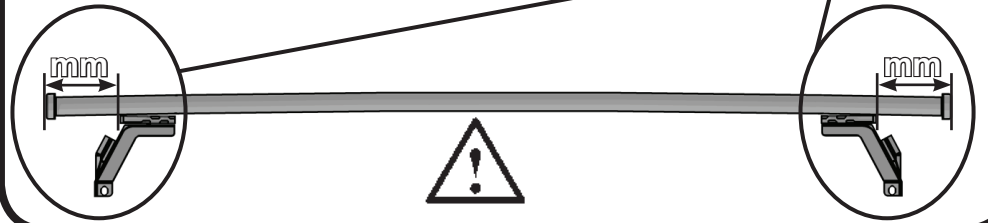

9

Ø6x18 mm 6x13 mm

68.066

ISTRUZIONI DI MONTAGGIO
FITTING INSTRUCTION
"Acciaio / Steel"

1

10

COD.
AO.491

11

GS Spa - Via S. Allende, n 15
42020 Montecatone di Quattro Castella
Reggio E. - Italy
Tel ++39 0522 880035
Fax ++39 0522 880306
www.g3spa.it - info@g3spa.it

COD. AO.339 / ACC

REV. 02

2

3