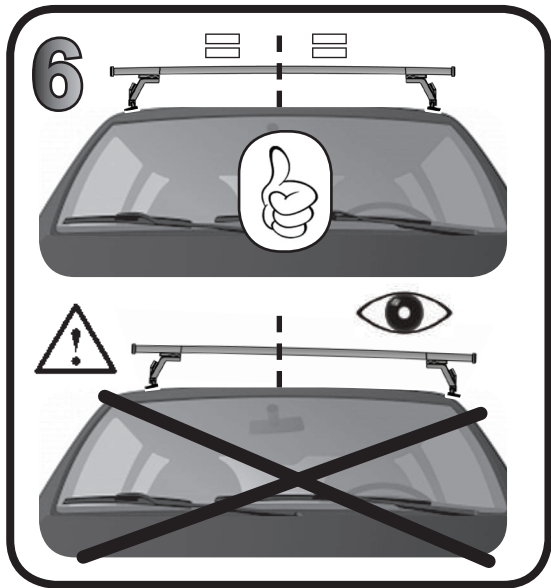

G3 Spa - Via S. Allende, n° 15
 42020 Montescavolo di Quattro Castella
 Reggio E. - Italy
 Tel ++39 0522 880635
 Fax ++39 0522 880308
 www.g3spa.it - info@g3spa.it

COD. AO.338 / ACC

REV. 01

68.065

ISTRUZIONI DI MONTAGGIO
FITTING INSTRUCTION
"Acciaio / Steel"