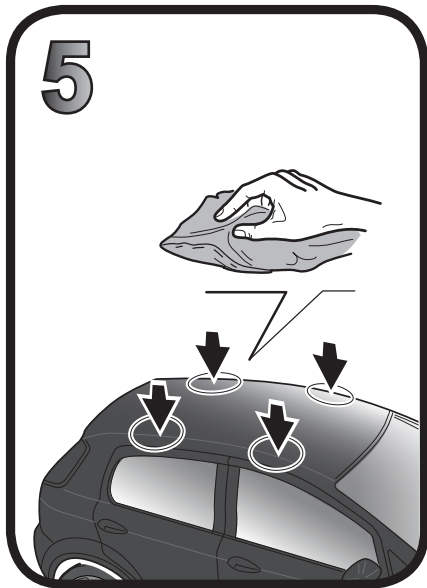

G3 Spa - Via S. Allende, n° 15
 42020 Montescavolo di Quattro Castella
 Reggio E. - Italy
 Tel ++39 0522 880635
 Fax ++39 0522 880308
 www.g3spa.it - info@g3spa.it

COD. AO.338 / ACC

REV. 01

68.065

ISTRUZIONI DI MONTAGGIO
FITTING INSTRUCTION
"Acciaio / Steel"