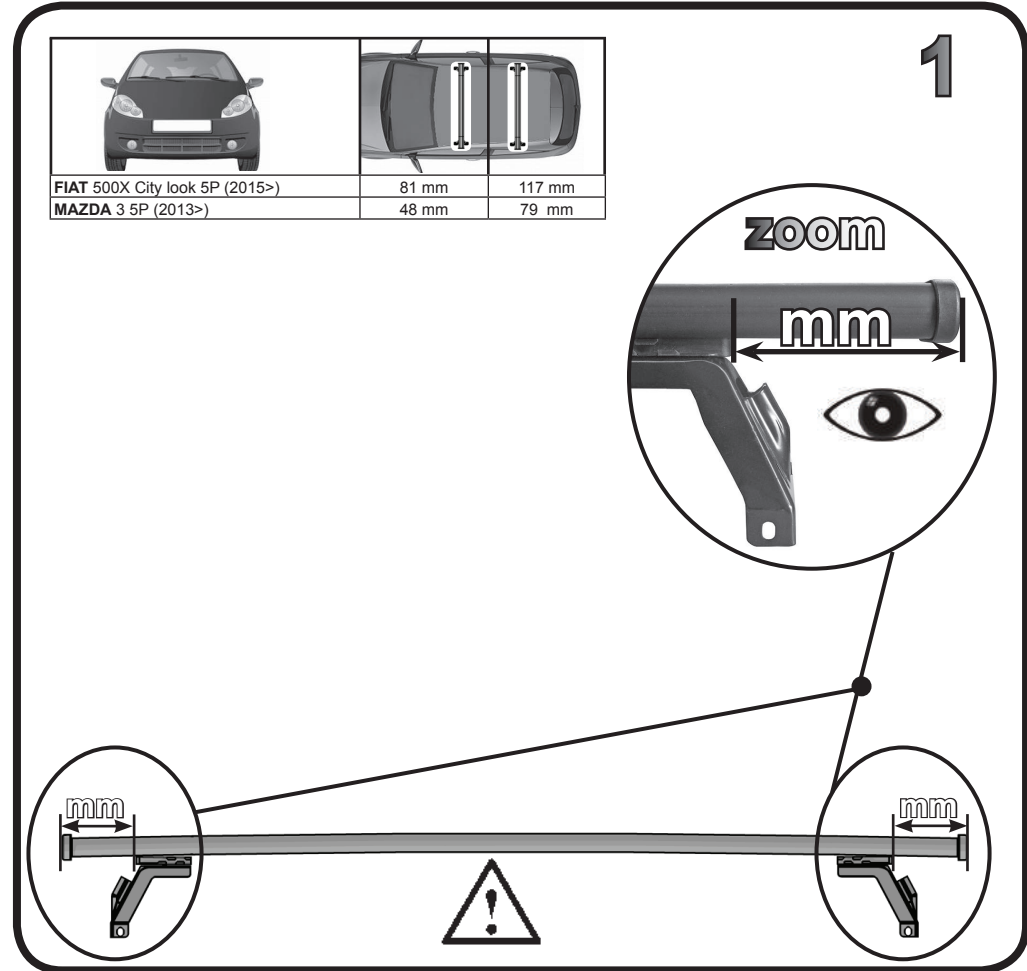

G3 Spa - Via S. Allende, n° 15
 42020 Montescavolo di Quattro Castella
 Reggio E. - Italy
 Tel ++39 0522 880635
 Fax ++39 0522 880308
 www.g3spa.it - info@g3spa.it

COD. AO.338 / ACC

REV. 01

68.065

ISTRUZIONI DI MONTAGGIO
FITTING INSTRUCTION
"Acciaio / Steel"