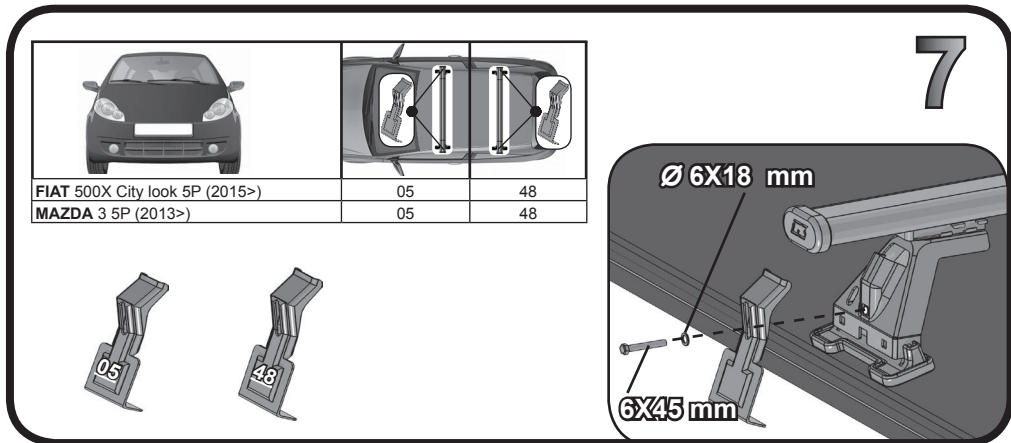

G3 Spa - Via S. Allende, n° 15
 42020 Montescavolo di Quattro Castella
 Reggio E. - Italy
 Tel ++39 0522 880635
 Fax ++39 0522 880308
 www.g3spa.it - info@g3spa.it

COD. AO.338 / ACC

REV. 01

68.065

ISTRUZIONI DI MONTAGGIO
FITTING INSTRUCTION
"Acciaio / Steel"