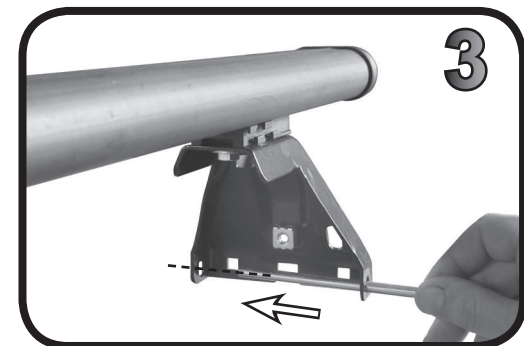

G3 Spa - Via S. Allende, n° 15
 42020 Montescavolo di Quattro Castella
 Reggio E. - Italy
 Tel ++39 0522 880635
 Fax ++39 0522 880308
 www.g3spa.it - info@g3spa.it

COD. AO.338 / ACC

REV. 01

68.065

ISTRUZIONI DI MONTAGGIO
FITTING INSTRUCTION
"Acciaio / Steel"