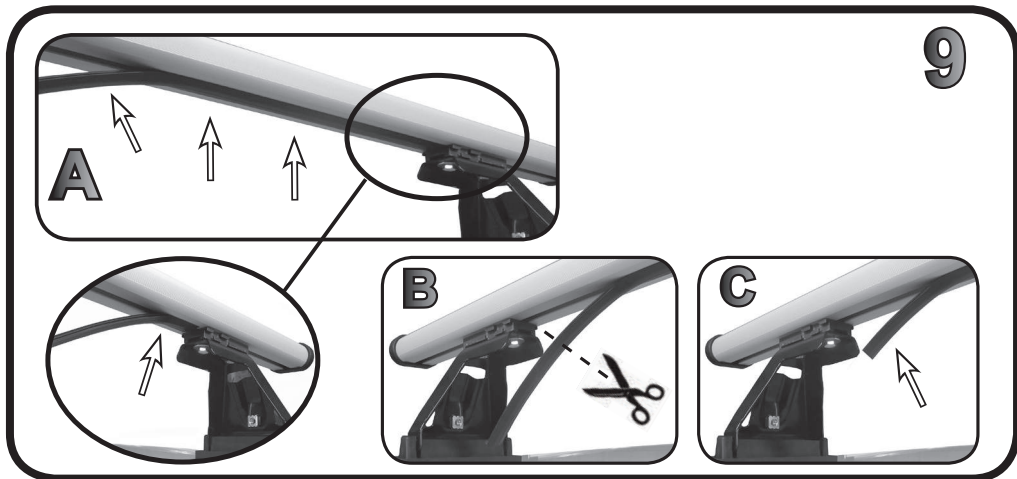

G3 Spa - Via S. Allende, n° 15
 42020 Montescavolo di Quattro Castella
 Reggio E. - Italy
 Tel ++39 0522 880635
 Fax ++39 0522 880308
 www.g3spa.it - info@g3spa.it

COD. AO.338 / ACC

REV. 01

68.065

ISTRUZIONI DI MONTAGGIO
FITTING INSTRUCTION
"Acciaio / Steel"