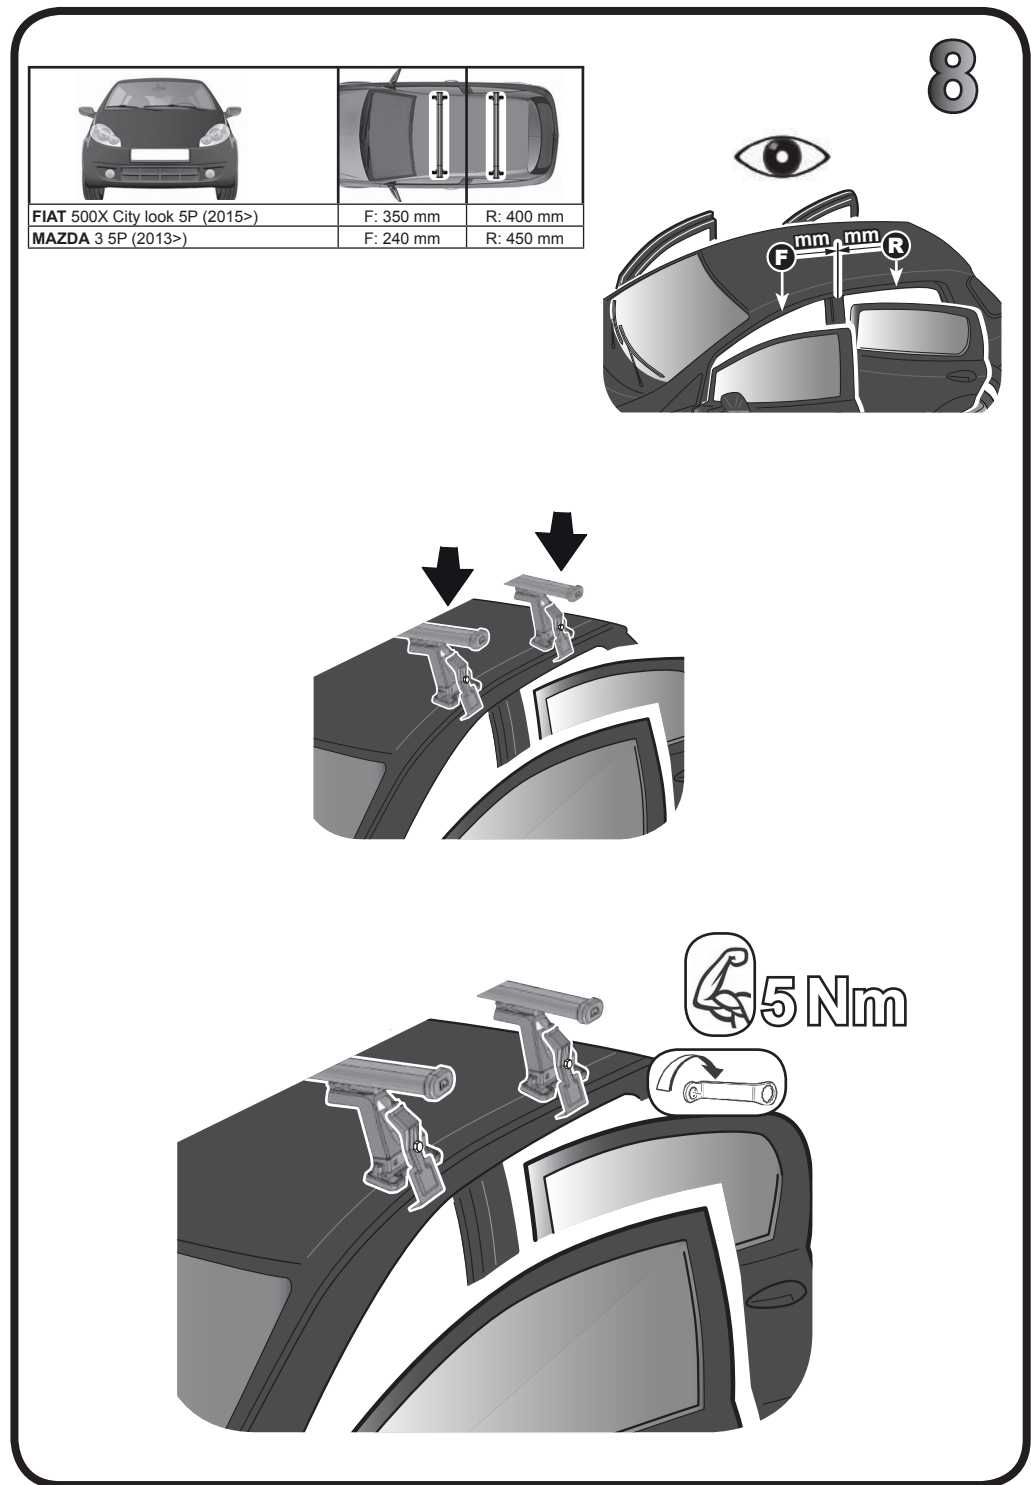

G3 Spa - Via S. Allende, n° 15
 42020 Montescavolo di Quattro Castella
 Reggio E. - Italy
 Tel ++39 0522 880635
 Fax ++39 0522 880308
 www.g3spa.it - info@g3spa.it

COD. AO.338 / ACC

REV. 01

68.065

ISTRUZIONI DI MONTAGGIO
FITTING INSTRUCTION
"Acciaio / Steel"