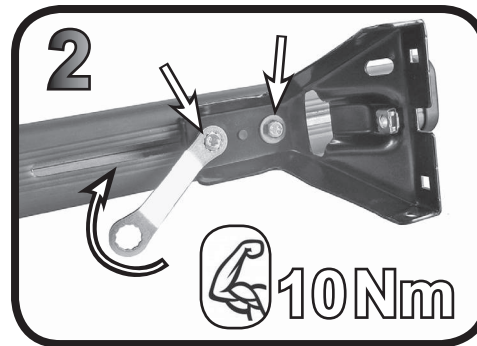

G3 Spa - Via S. Allende, n° 15
 42020 Montescavolo di Quattro Castella
 Reggio E. - Italy
 Tel ++39 0522 880635
 Fax ++39 0522 880308
 www.g3spa.it - info@g3spa.it

COD. AO.338 / ACC

REV. 01

68.065

ISTRUZIONI DI MONTAGGIO
FITTING INSTRUCTION
"Acciaio / Steel"