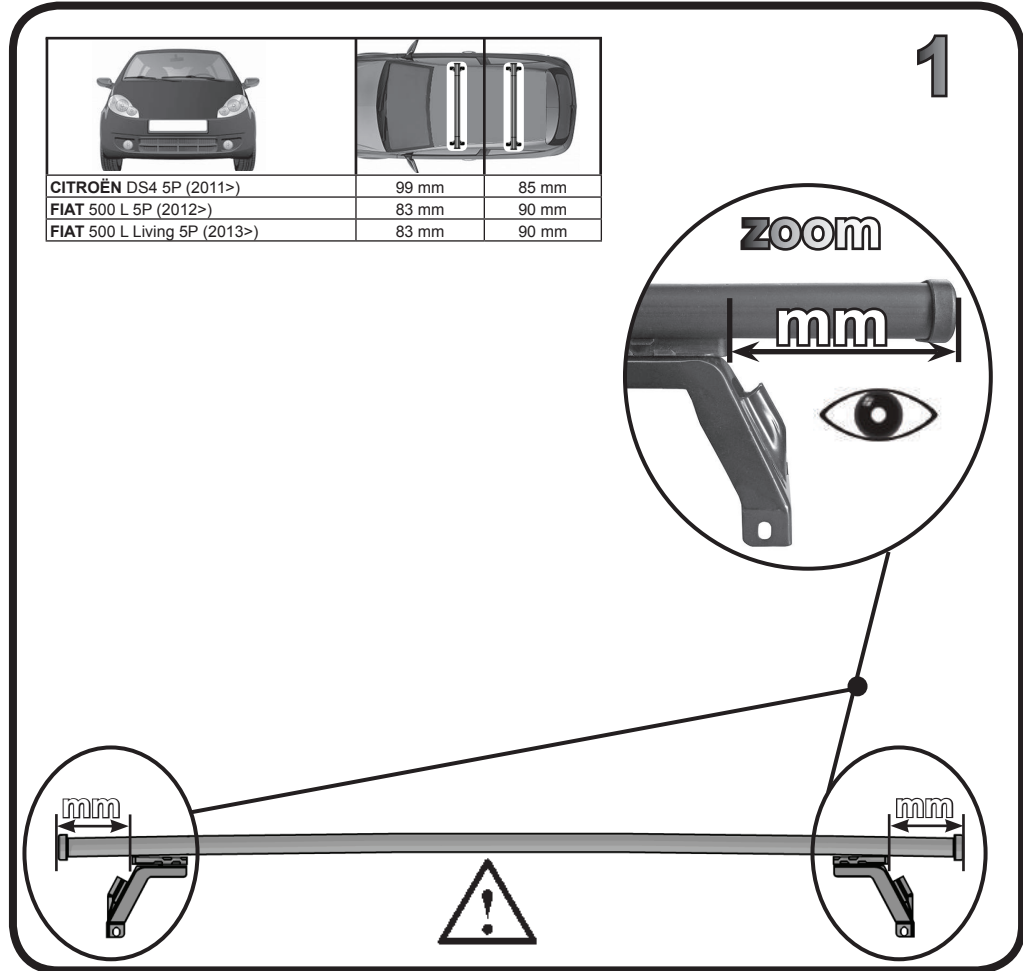

G3 Spa - Via S. Allende, n° 15
 42020 Montescavolo di Quattro Castella
 Reggio E. - Italy
 Tel ++39 0522 880635
 Fax ++39 0522 880308
 www.g3spa.it - info@g3spa.it

COD. AO.332 / ACC

REV. 02

68.064

**ISTRUZIONI DI MONTAGGIO
 FITTING INSTRUCTION
 "Acciaio / Steel"**