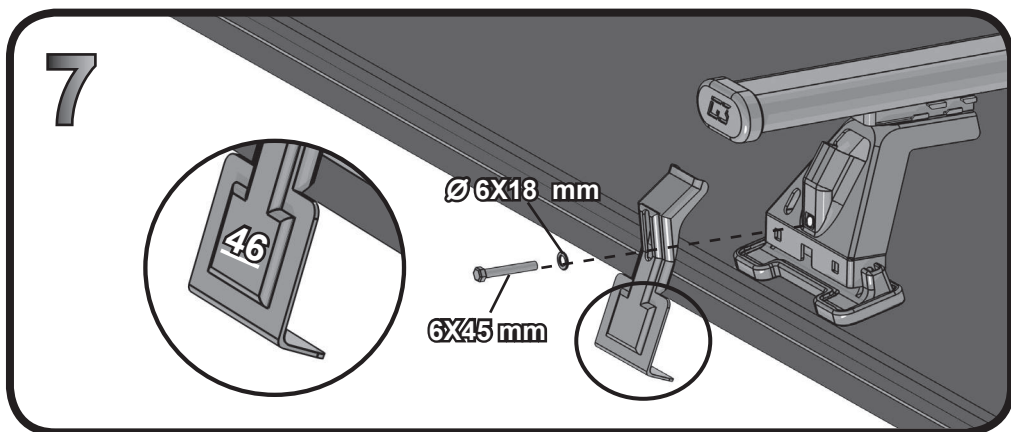

G3 Spa - Via S. Allende, n° 15
 42020 Montescavolo di Quattro Castella
 Reggio E. - Italy
 Tel ++39 0522 880635
 Fax ++39 0522 880308
 www.g3spa.it - info@g3spa.it

COD. AO.332 / ACC

REV. 02

68.064

**ISTRUZIONI DI MONTAGGIO
 FITTING INSTRUCTION
 "Acciaio / Steel"**