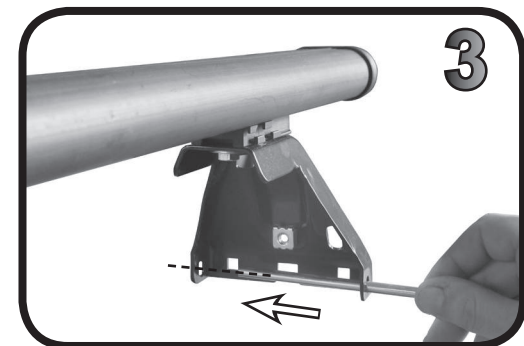

G3 Spa - Via S. Allende, n° 15
 42020 Montescavolo di Quattro Castella
 Reggio E. - Italy
 Tel ++39 0522 880635
 Fax ++39 0522 880308
 www.g3spa.it - info@g3spa.it

COD. AO.332 / ACC

REV. 02

68.064

**ISTRUZIONI DI MONTAGGIO
 FITTING INSTRUCTION
 "Acciaio / Steel"**