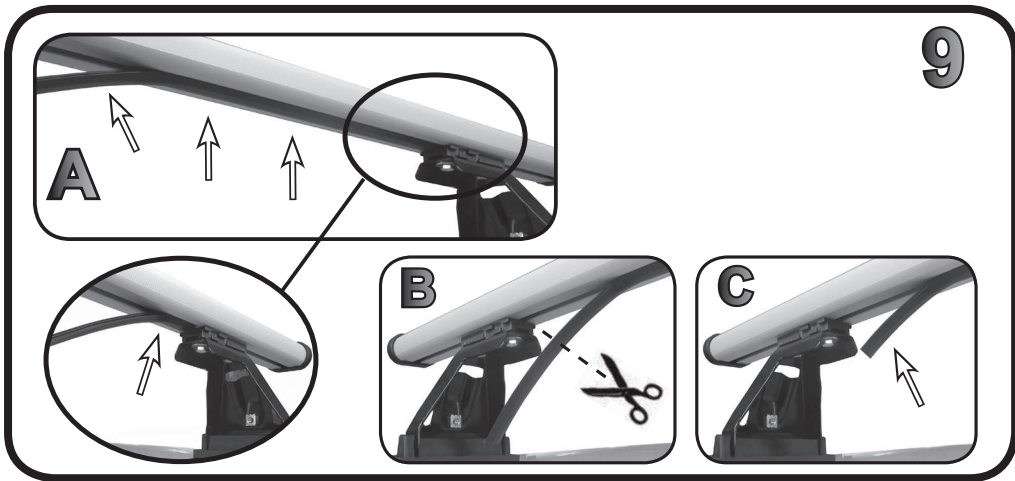

G3 Spa - Via S. Allende, n° 15
 42020 Montescavolo di Quattro Castella
 Reggio E. - Italy
 Tel ++39 0522 880635
 Fax ++39 0522 880308
 www.g3spa.it - info@g3spa.it

COD. AO.332 / ACC

REV. 02

68.064

**ISTRUZIONI DI MONTAGGIO
 FITTING INSTRUCTION
 "Acciaio / Steel"**