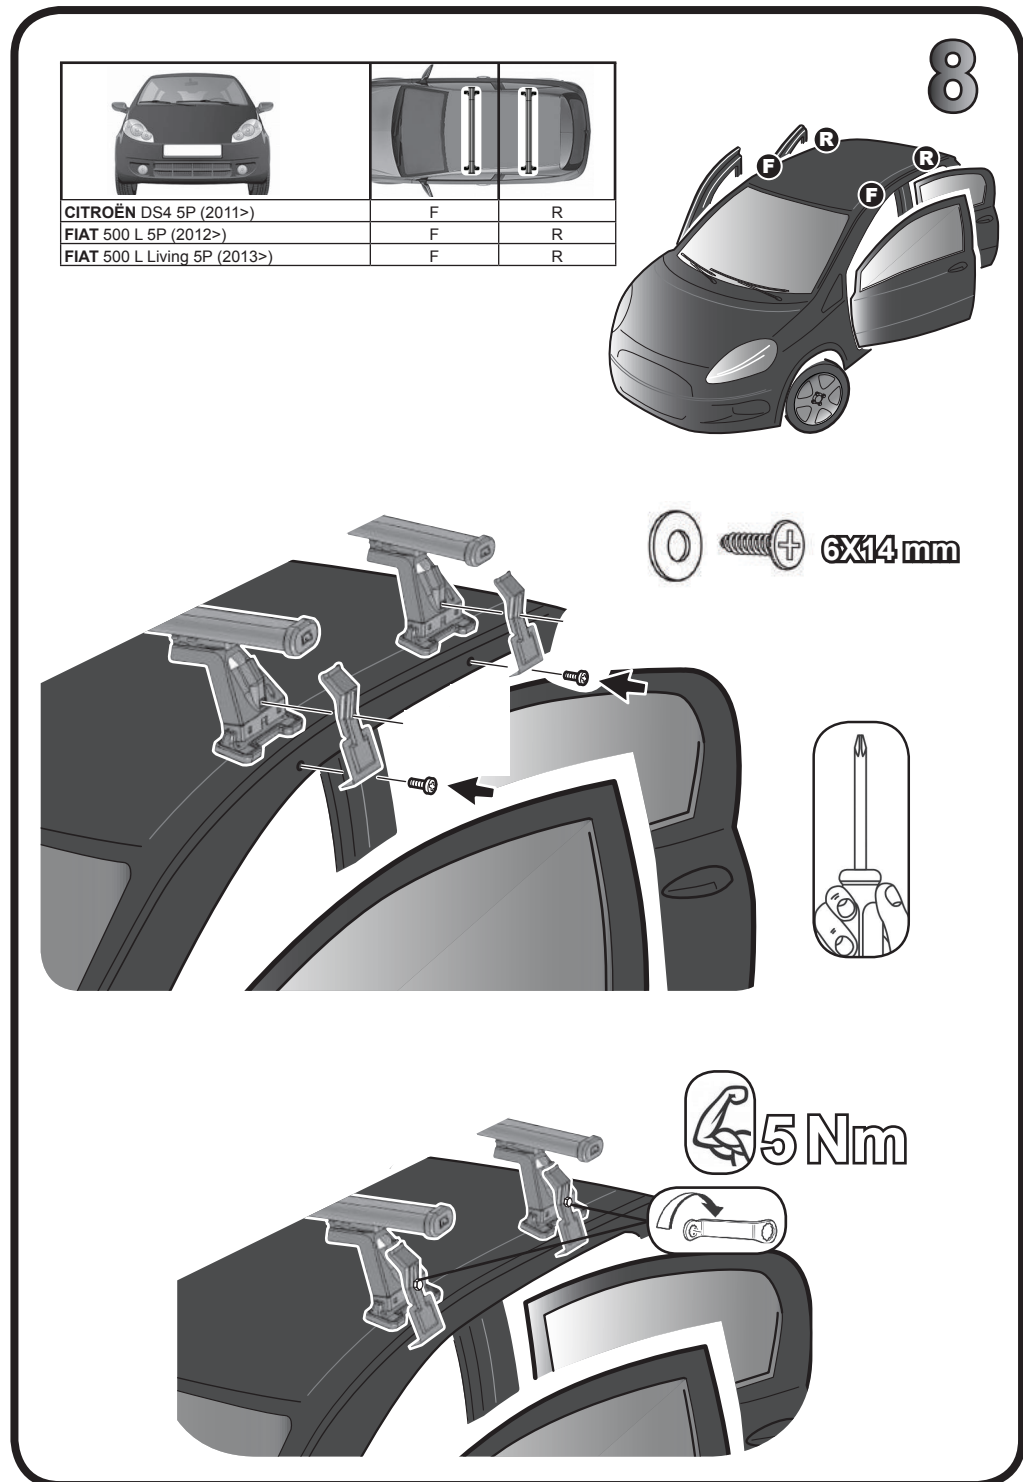

G3 Spa - Via S. Allende, n° 15
 42020 Montescavolo di Quattro Castella
 Reggio E. - Italy
 Tel ++39 0522 880635
 Fax ++39 0522 880308
 www.g3spa.it - info@g3spa.it

COD. AO.332 / ACC

REV. 02

68.064

**ISTRUZIONI DI MONTAGGIO
 FITTING INSTRUCTION
 "Acciaio / Steel"**