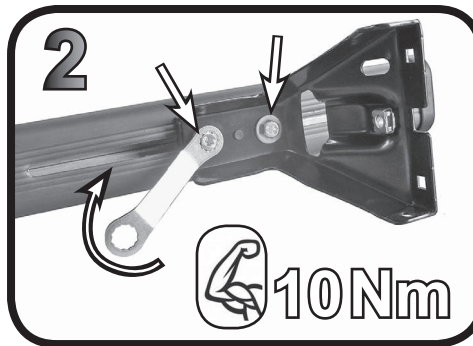

G3 Spa - Via S. Allende, n° 15
 42020 Montescavolo di Quattro Castella
 Reggio E. - Italy
 Tel ++39 0522 880635
 Fax ++39 0522 880308
 www.g3spa.it - info@g3spa.it

COD. AO.332 / ACC

REV. 02

68.064

**ISTRUZIONI DI MONTAGGIO
 FITTING INSTRUCTION
 "Acciaio / Steel"**