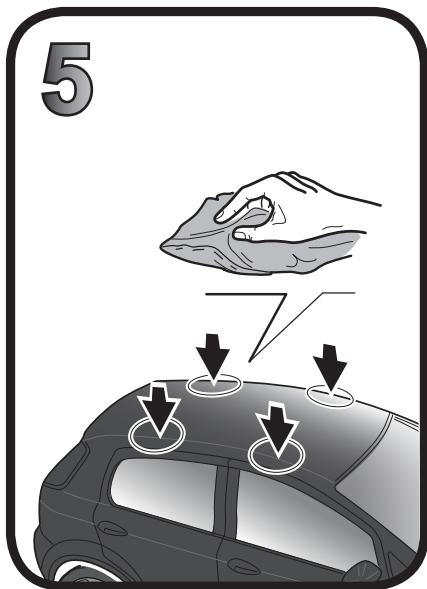

G3 Spa - Via S. Allende, n° 15
 42020 Montescavolo di Quattro Castella
 Reggio E. - Italy
 Tel ++39 0522 880635
 Fax ++39 0522 880308
 www.g3spa.it - info@g3spa.it

COD. AO.332 / ACC

REV. 02

68.064

**ISTRUZIONI DI MONTAGGIO
 FITTING INSTRUCTION
 "Acciaio / Steel"**