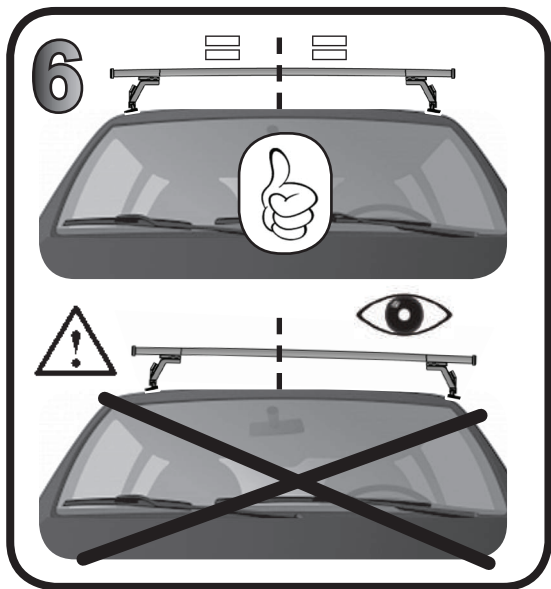

G3 Spa - Via S. Allende, n° 15
 42020 Montescavolo di Quattro Castella
 Reggio E. - Italy
 Tel ++39 0522 880635
 Fax ++39 0522 880308
 www.g3spa.it - info@g3spa.it

COD. AO.332 / ACC

REV. 02

68.064

**ISTRUZIONI DI MONTAGGIO
 FITTING INSTRUCTION
 "Acciaio / Steel"**