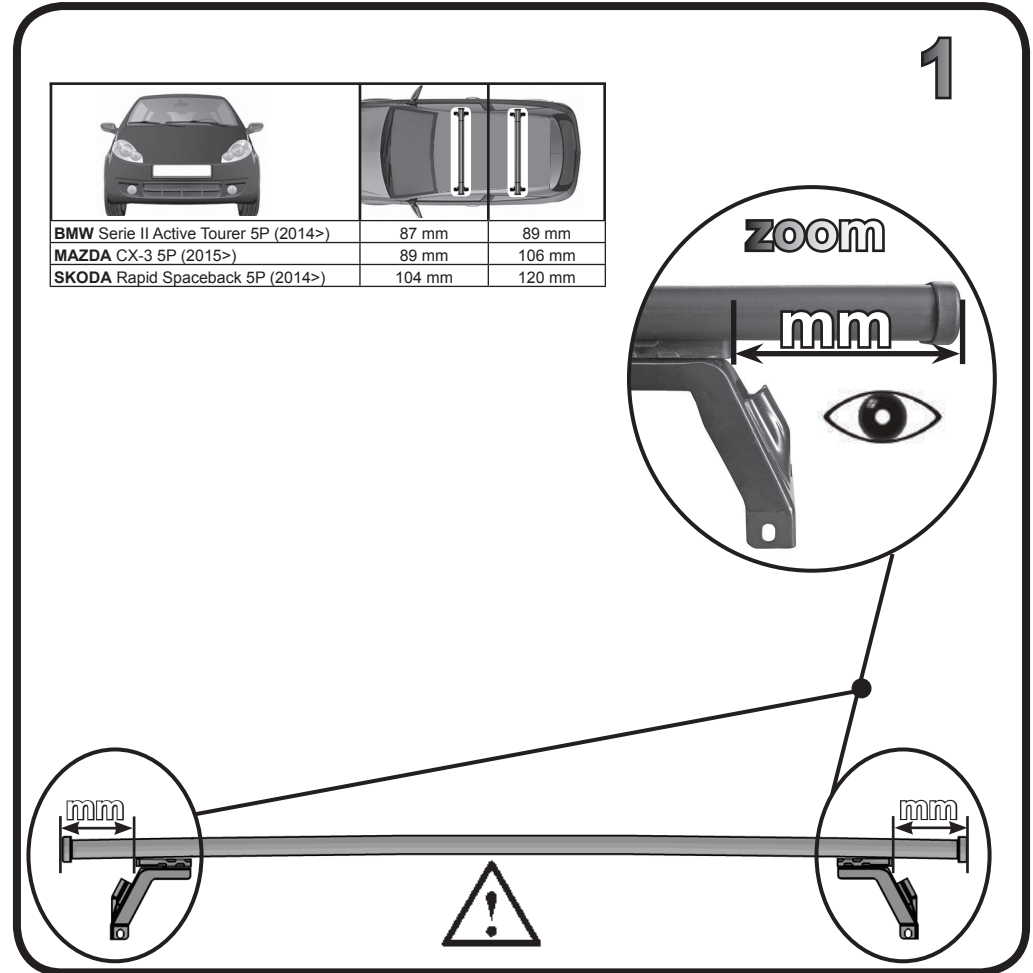

**68.062**

**ISTRUZIONI DI MONTAGGIO  
 FITTING INSTRUCTION  
 "Acciaio / Steel"**

G3 Spa - Via S. Allende, n 15  
 42020 Montecatone di Quattro Castella  
 Reggio E. - Italy  
 Tel ++39 0522 880035  
 Fax ++39 0522 880306  
 www.g3spa.it - info@g3spa.it