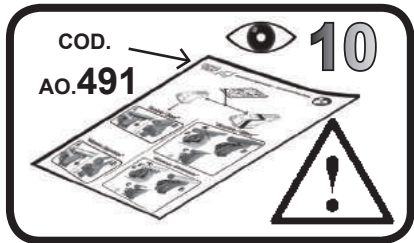

**68.062**

**ISTRUZIONI DI MONTAGGIO  
 FITTING INSTRUCTION  
 "Acciaio / Steel"**

G3 Spa - Via S. Allende, n 15  
 42020 Montecatone di Quattro Castella  
 Reggio E. - Italy  
 Tel ++39 0522 880035  
 Fax ++39 0522 880306  
 www.g3spa.it - info@g3spa.it