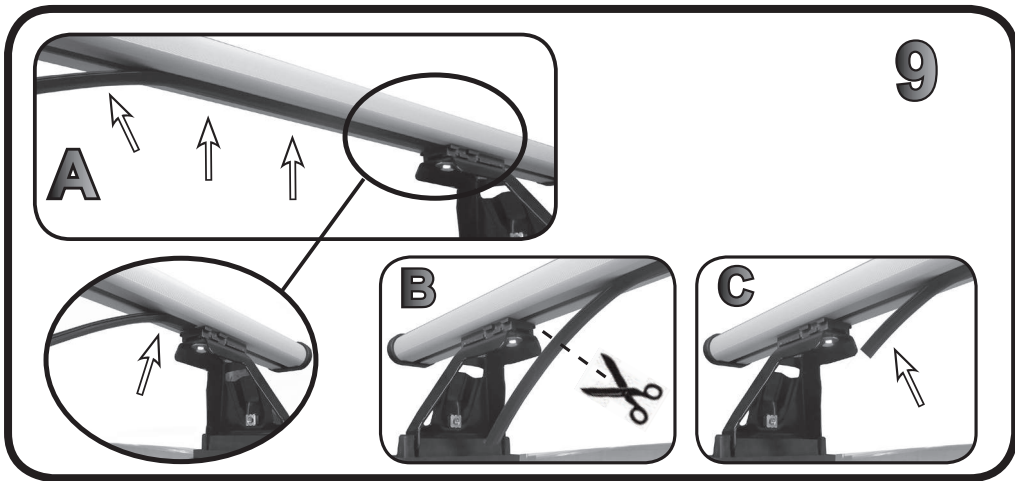

**68.062**

**ISTRUZIONI DI MONTAGGIO  
 FITTING INSTRUCTION  
 "Acciaio / Steel"**

G3 Spa - Via S. Allende, n 15  
 42020 Montecatone di Quattro Castella  
 Reggio E. - Italy  
 Tel ++39 0522 880035  
 Fax ++39 0522 880306  
 www.g3spa.it - info@g3spa.it