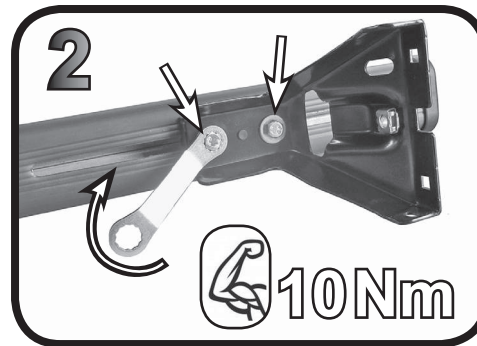

**68.062**

**ISTRUZIONI DI MONTAGGIO  
 FITTING INSTRUCTION  
 "Acciaio / Steel"**

G3 Spa - Via S. Allende, n 15  
 42020 Montecatone di Quattro Castella  
 Reggio E. - Italy  
 Tel ++39 0522 880035  
 Fax ++39 0522 880306  
 www.g3spa.it - info@g3spa.it