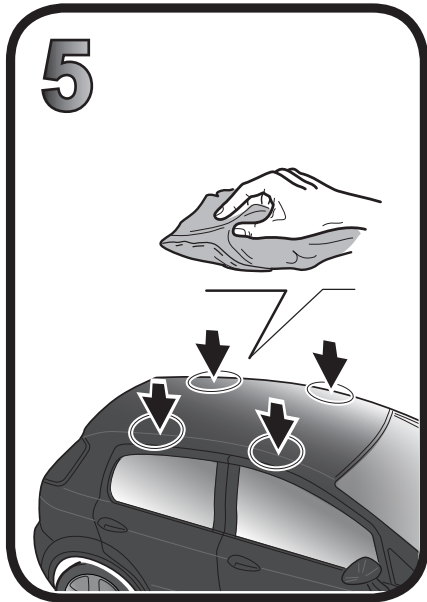

**68.062**

**ISTRUZIONI DI MONTAGGIO  
 FITTING INSTRUCTION  
 "Acciaio / Steel"**

G3 Spa - Via S. Allende, n 15  
 42020 Montecatone di Quattro Castella  
 Reggio E. - Italy  
 Tel ++39 0522 880035  
 Fax ++39 0522 880306  
 www.g3spa.it - info@g3spa.it