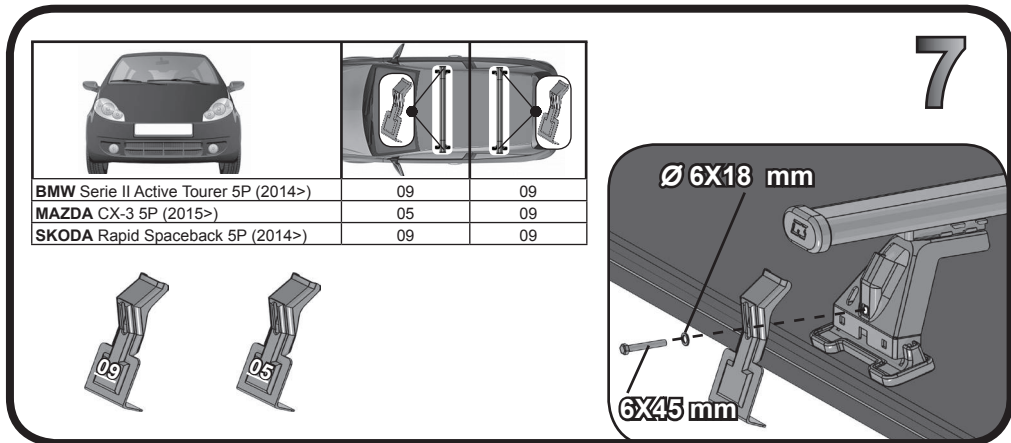

**68.062**

**ISTRUZIONI DI MONTAGGIO  
 FITTING INSTRUCTION  
 "Acciaio / Steel"**

G3 Spa - Via S. Allende, n 15  
 42020 Montecatone di Quattro Castella  
 Reggio E. - Italy  
 Tel ++39 0522 880035  
 Fax ++39 0522 880306  
 www.g3spa.it - info@g3spa.it