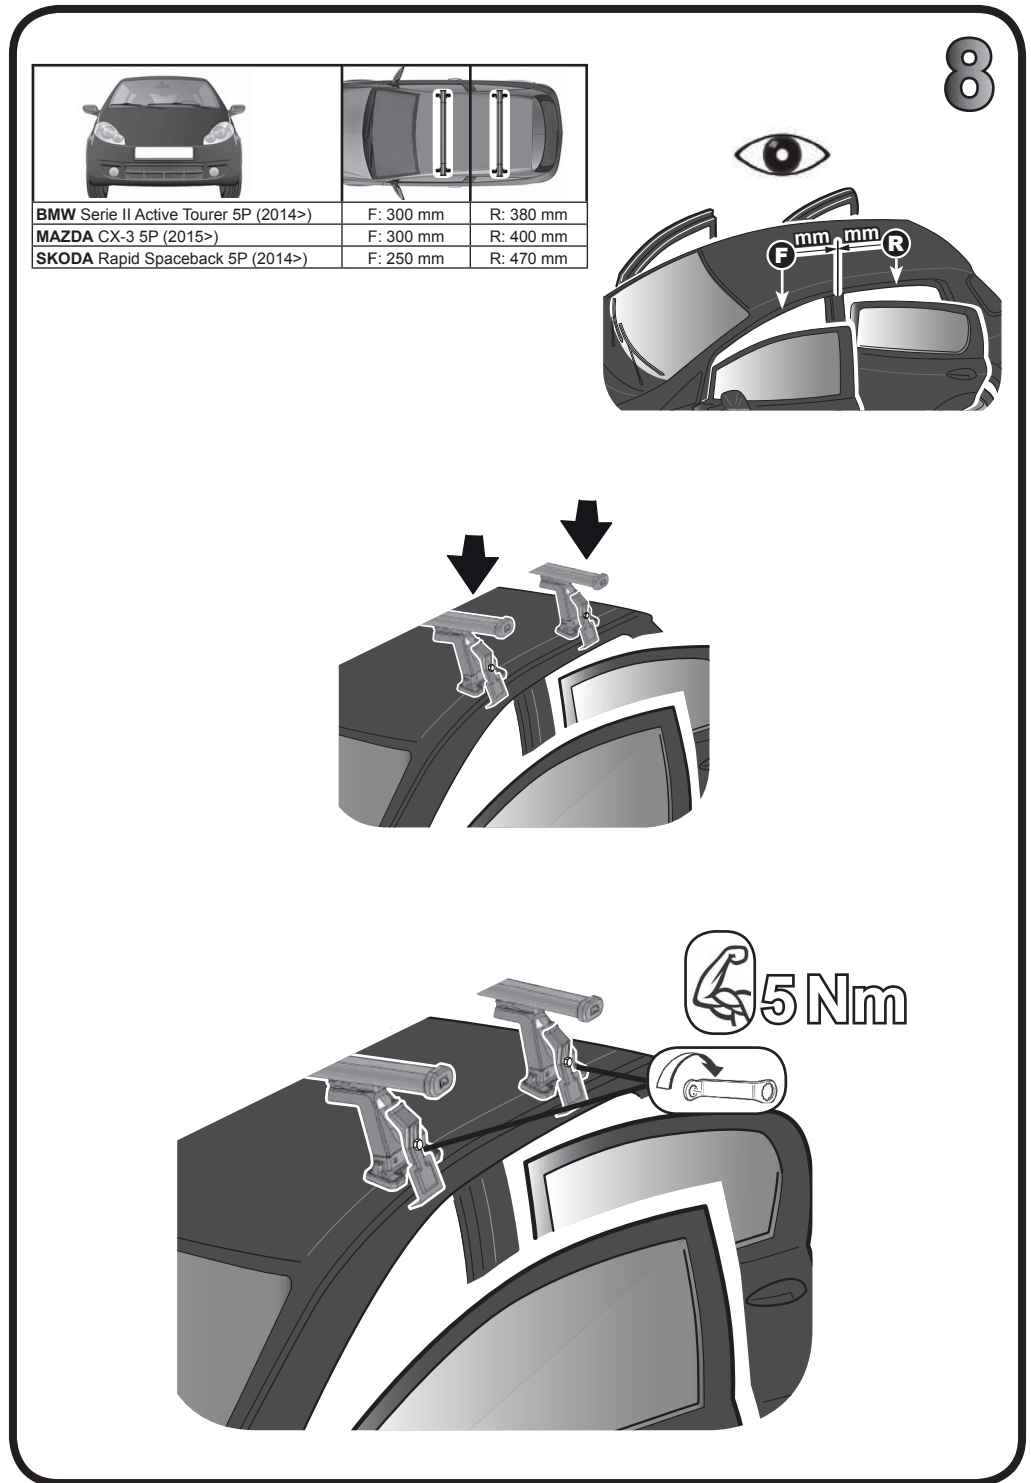

**68.062**

**ISTRUZIONI DI MONTAGGIO  
 FITTING INSTRUCTION  
 "Acciaio / Steel"**

G3 Spa - Via S. Allende, n 15  
 42020 Montecatone di Quattro Castella  
 Reggio E. - Italy  
 Tel ++39 0522 880035  
 Fax ++39 0522 880306  
 www.g3spa.it - info@g3spa.it