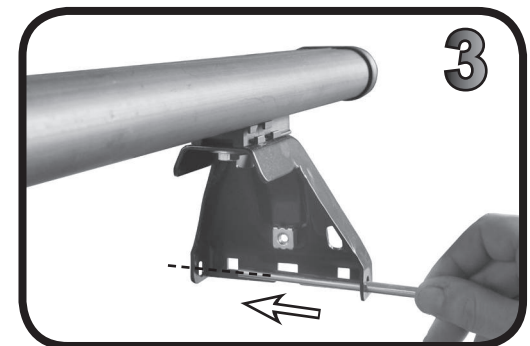

**68.062**

**ISTRUZIONI DI MONTAGGIO  
 FITTING INSTRUCTION  
 "Acciaio / Steel"**

G3 Spa - Via S. Allende, n 15  
 42020 Montecatone di Quattro Castella  
 Reggio E. - Italy  
 Tel ++39 0522 880035  
 Fax ++39 0522 880306  
 www.g3spa.it - info@g3spa.it