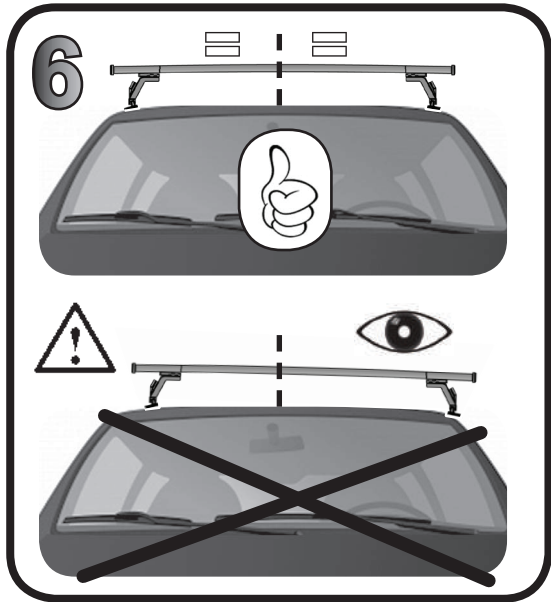

**68.062**

**ISTRUZIONI DI MONTAGGIO  
 FITTING INSTRUCTION  
 "Acciaio / Steel"**

G3 Spa - Via S. Allende, n 15  
 42020 Montecatone di Quattro Castella  
 Reggio E. - Italy  
 Tel ++39 0522 880035  
 Fax ++39 0522 880306  
 www.g3spa.it - info@g3spa.it