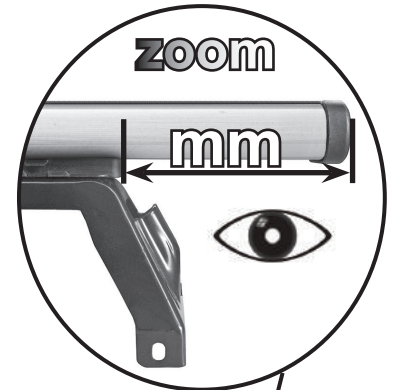

9

10

G3 Spa - Via S. Allende, n 15
42020 Montecavolo di Quattro Castella
Reggio E. - Italy
Tel ++39 0522 880635
Fax ++39 0522 880306
www.g3spa.it - info@g3spa.it

COD. AO.327 / ALL

REV. 02

68.059

ISTRUZIONI DI MONTAGGIO
FITTING INSTRUCTION
"Alluminio / Aluminium"

1

2

10Nm

3