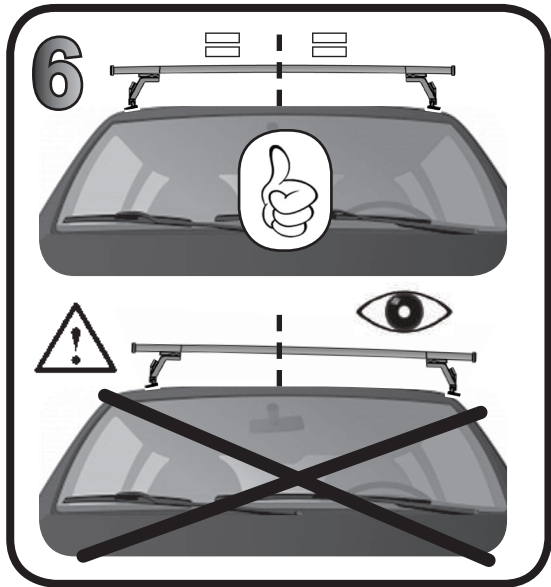

G3 Spa - Via S. Allende, n 15
 42020 Montescavolo di Quattro Castella
 Reggio E. - Italy
 Tel ++39 0522 880635
 Fax ++39 0522 880308
 www.g3spa.it - info@g3spa.it

COD. AO.327 / ACC

REV. 02

68.059

ISTRUZIONI DI MONTAGGIO
FITTING INSTRUCTION
"Acciaio / Steel"