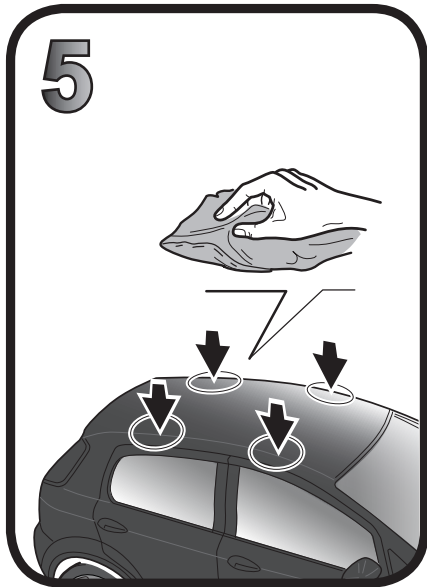

G3 Spa - Via S. Allende, n 15
 42020 Montescavolo di Quattro Castella
 Reggio E. - Italy
 Tel ++39 0522 880635
 Fax ++39 0522 880308
 www.g3spa.it - info@g3spa.it

COD. AO.327 / ACC

REV. 02

68.059

ISTRUZIONI DI MONTAGGIO
FITTING INSTRUCTION
"Acciaio / Steel"