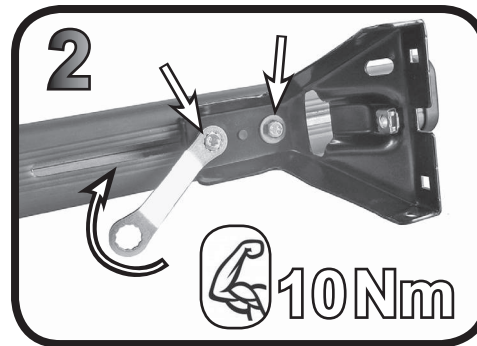

G3 Spa - Via S. Allende, n 15
 42020 Montescavolo di Quattro Castella
 Reggio E. - Italy
 Tel ++39 0522 880635
 Fax ++39 0522 880308
 www.g3spa.it - info@g3spa.it

COD. AO.327 / ACC

REV. 02

68.059

ISTRUZIONI DI MONTAGGIO
FITTING INSTRUCTION
"Acciaio / Steel"