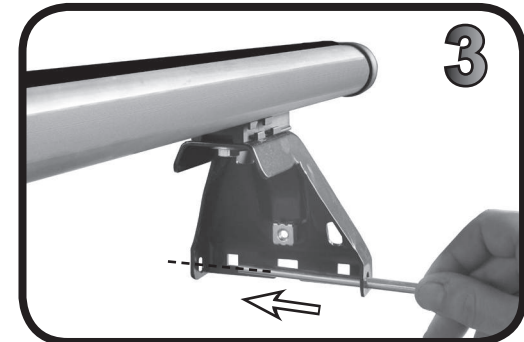

9

10

G3 Spa - Via S. Allende, n 15
42020 Montecavolo di Quattro Castella
Reggio E. - Italy
Tel ++39 0522 880635
Fax ++39 0522 880306
www.g3spa.it - info@g3spa.it

COD. AO.327 / ALL

REV. 02

68.059

ISTRUZIONI DI MONTAGGIO
FITTING INSTRUCTION
"Alluminio / Aluminium"

1

2

10Nm

3