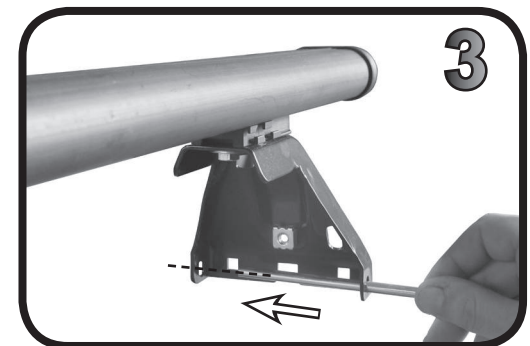

G3 Spa - Via S. Allende, n 15
 42020 Montescavolo di Quattro Castella
 Reggio E. - Italy
 Tel ++39 0522 880635
 Fax ++39 0522 880308
 www.g3spa.it - info@g3spa.it

COD. AO.327 / ACC

REV. 02

68.059

ISTRUZIONI DI MONTAGGIO
FITTING INSTRUCTION
"Acciaio / Steel"