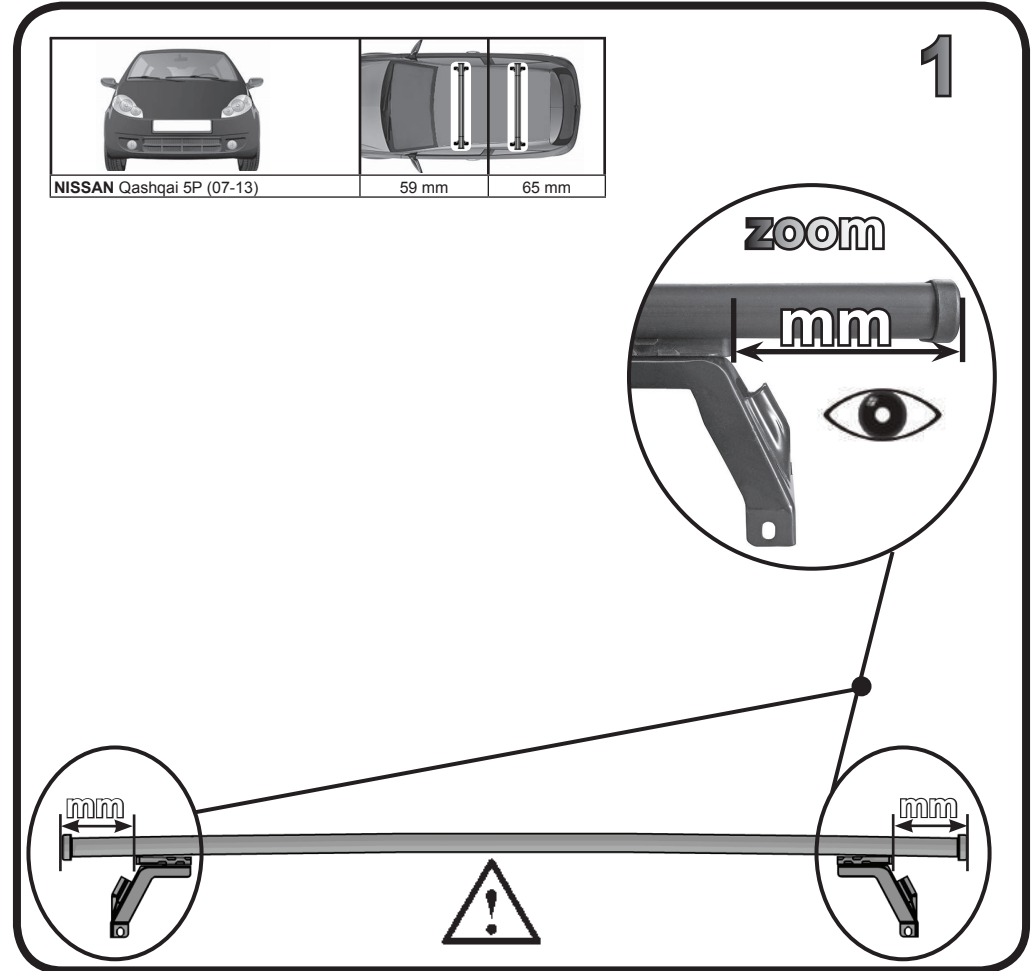

G3 Spa - Via S. Allende, n 15
 42020 Montescavolo di Quattro Castella
 Reggio E. - Italy
 Tel ++39 0522 880635
 Fax ++39 0522 880308
 www.g3spa.it - info@g3spa.it

COD. AO.327 / ACC

REV. 02

68.059

ISTRUZIONI DI MONTAGGIO
FITTING INSTRUCTION
"Acciaio / Steel"