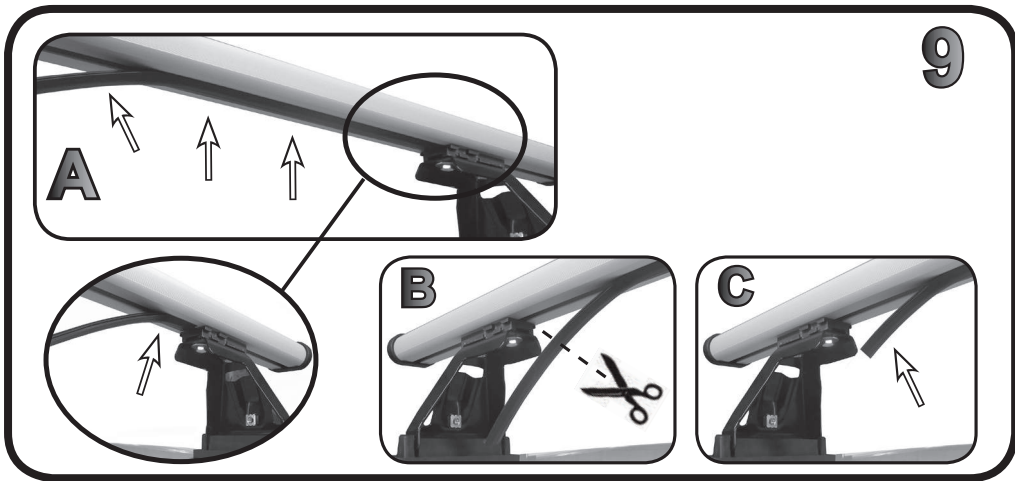

G3 Spa - Via S. Allende, n 15
 42020 Montescavolo di Quattro Castella
 Reggio E. - Italy
 Tel ++39 0522 880635
 Fax ++39 0522 880308
 www.g3spa.it - info@g3spa.it

COD. AO.327 / ACC

REV. 02

68.059

ISTRUZIONI DI MONTAGGIO
FITTING INSTRUCTION
"Acciaio / Steel"