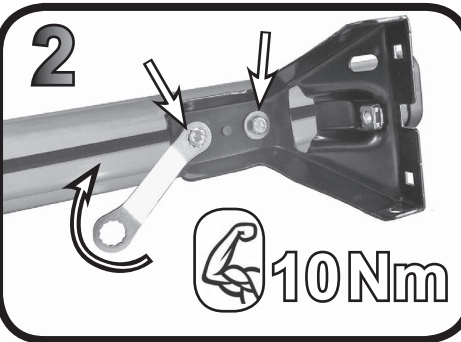

9

10

G3 Spa - Via S. Allende, n 15
42020 Montecavolo di Quattro Castella
Reggio E. - Italy
Tel ++39 0522 880635
Fax ++39 0522 880306
www.g3spa.it - info@g3spa.it

COD. AO.327 / ALL

REV. 02

68.059

ISTRUZIONI DI MONTAGGIO
FITTING INSTRUCTION
"Alluminio / Aluminium"

1

2

10Nm

3