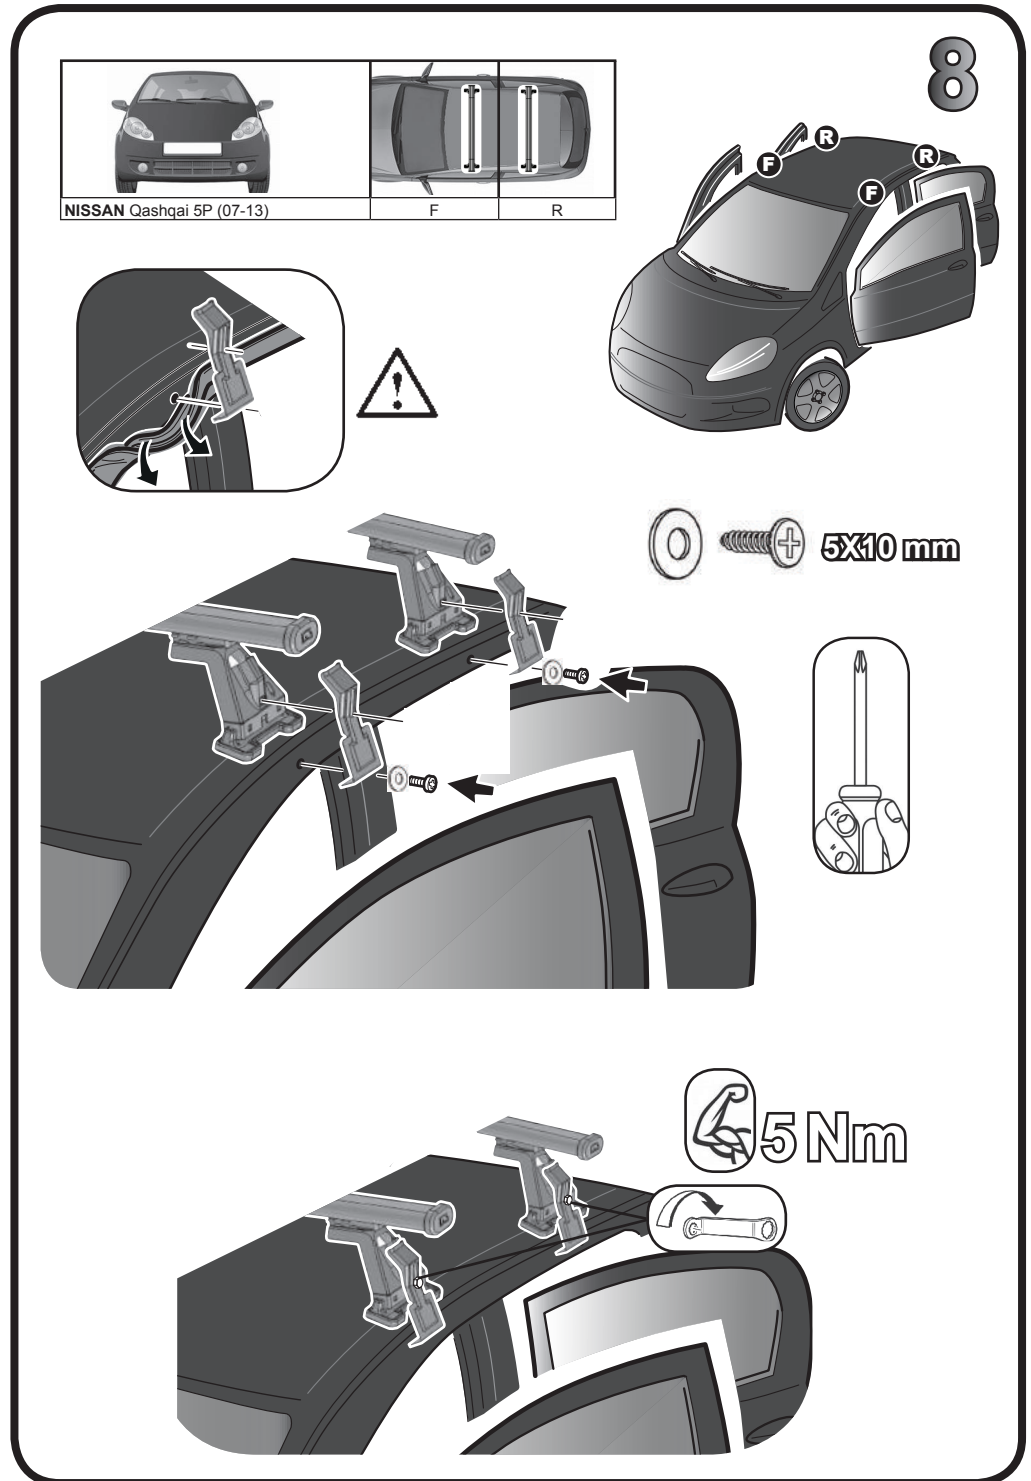

G3 Spa - Via S. Allende, n 15
 42020 Montescavolo di Quattro Castella
 Reggio E. - Italy
 Tel ++39 0522 880635
 Fax ++39 0522 880308
 www.g3spa.it - info@g3spa.it

COD. AO.327 / ACC

REV. 02

68.059

ISTRUZIONI DI MONTAGGIO
FITTING INSTRUCTION
"Acciaio / Steel"