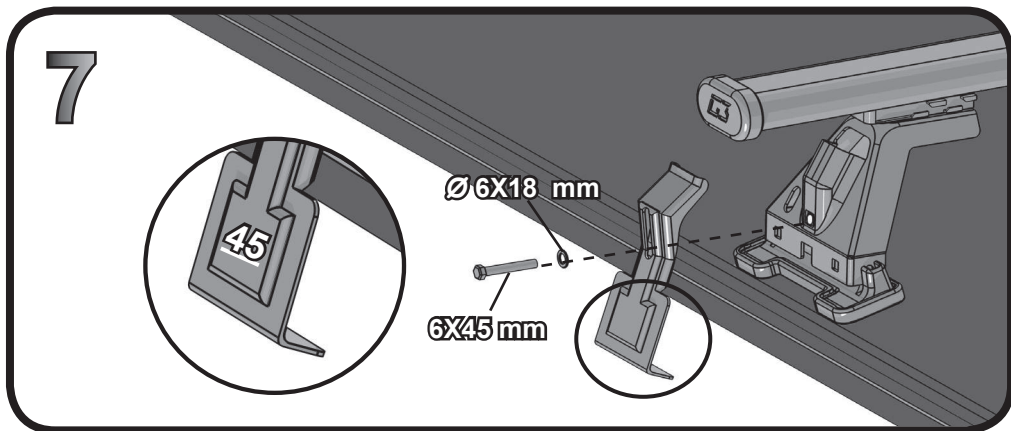

G3 Spa - Via S. Allende, n 15
 42020 Montescavolo di Quattro Castella
 Reggio E. - Italy
 Tel ++39 0522 880635
 Fax ++39 0522 880308
 www.g3spa.it - info@g3spa.it

COD. AO.327 / ACC

REV. 02

68.059

ISTRUZIONI DI MONTAGGIO
FITTING INSTRUCTION
"Acciaio / Steel"