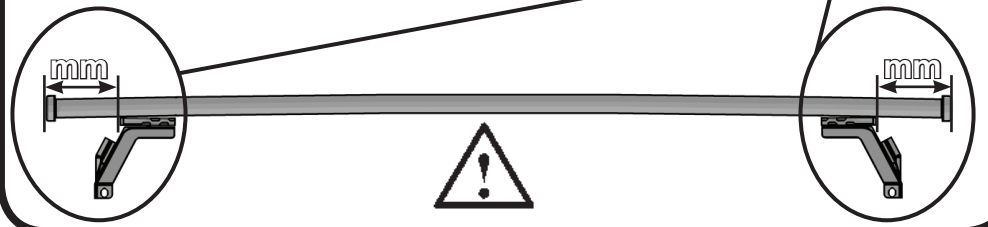

9

10

G3 Spa - Via S. Allende, n 15
42020 Montecavolo di Quattro Castella
Reggio E. - Italy
Tel ++39 0522 880635
Fax ++39 0522 880306
www.g3spa.it - info@g3spa.it

COD. AO.327 / ALL

REV. 02

68.059

ISTRUZIONI DI MONTAGGIO
FITTING INSTRUCTION
"Alluminio / Aluminium"

1

2

10Nm

3