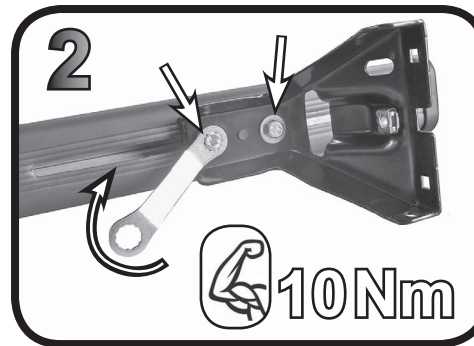

**68.052**

**ISTRUZIONI DI MONTAGGIO  
 FITTING INSTRUCTION  
 "Acciaio / Steel"**

7

	F	R
	F	R
	F	R
	F	R
	F	R

Ø6X18 mm

6X45 mm

5 Nm

G3 Spa - Via S. Allende, n 15  
 42020 Montecatone di Quattro Castella  
 Reggio E. - Italy  
 Tel ++39 0522 880635  
 Fax ++39 0522 880306  
 www.g3spa.it - info@g3spa.it

**COD. AO.320 / ALL**

REV.01

**68.052**

**ISTRUZIONI DI MONTAGGIO  
 FITTING INSTRUCTION  
 "Alluminio / Aluminium"**

7

	F	R
	F	R
	F	R
	F	R
	F	R

Ø6X18 mm

6X45 mm