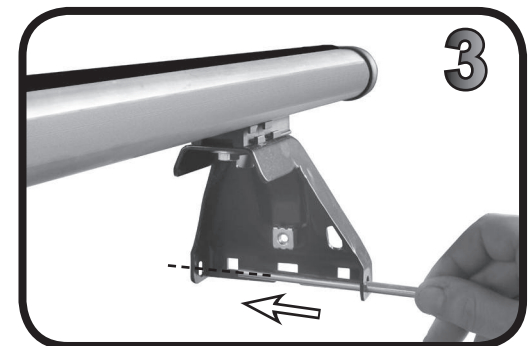

G3 Spa - Via S. Allende, n 15
42020 Montecatone di Quattro Castella
Reggio E. - Italy
Tel ++39 0522 880635
Fax ++39 0522 880306
www.g3spa.it - info@g3spa.it

COD. AO.320 / ALL

REV.01

68.052

**ISTRUZIONI DI MONTAGGIO
FITTING INSTRUCTION
"Alluminio / Aluminium"**