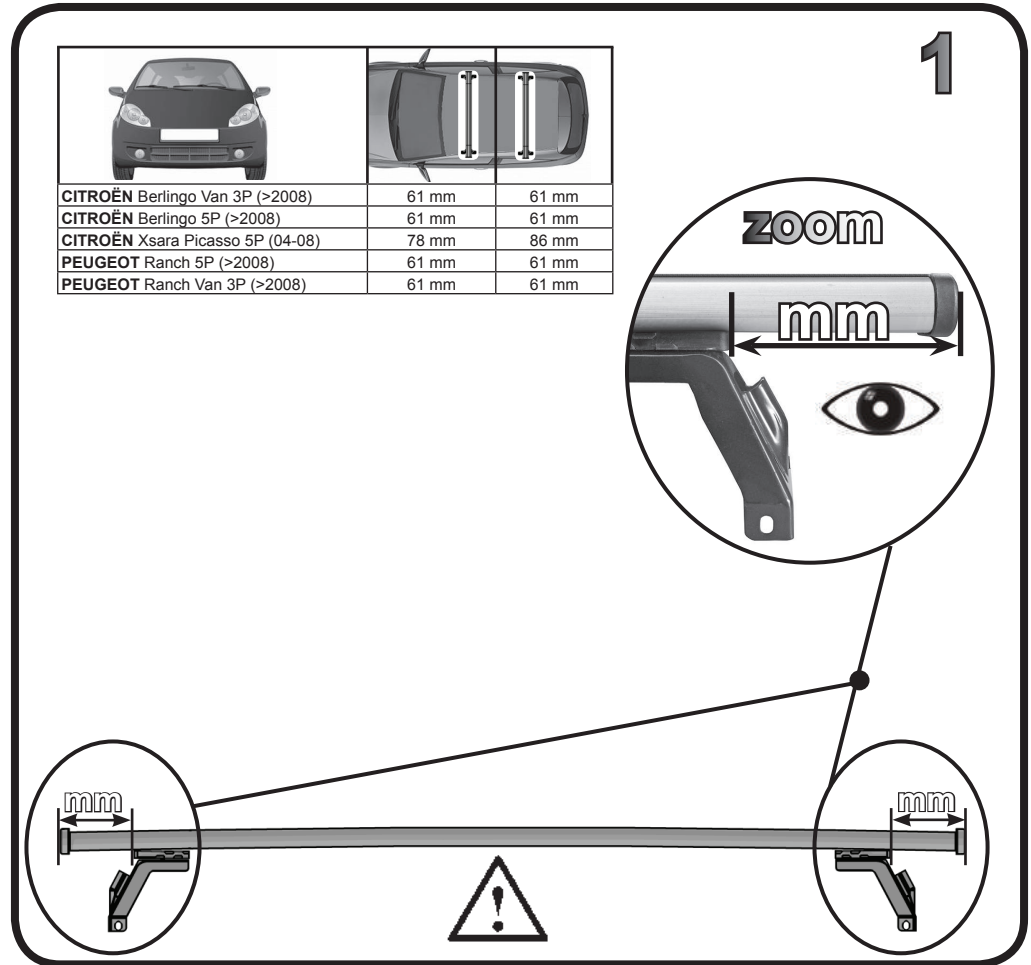

**68.052**

**ISTRUZIONI DI MONTAGGIO  
 FITTING INSTRUCTION  
 "Acciaio / Steel"**

7

	F	R
	F	R
	F	R
	F	R
	F	R

Ø6X18 mm

6X45 mm

5 Nm

G3 Spa - Via S. Allende, n 15  
 42020 Montecatone di Quattro Castella  
 Reggio E. - Italy  
 Tel ++39 0522 880635  
 Fax ++39 0522 880306  
 www.g3spa.it - info@g3spa.it

**COD. AO.320 / ALL**

REV.01

**68.052**

**ISTRUZIONI DI MONTAGGIO  
 FITTING INSTRUCTION  
 "Alluminio / Aluminium"**

7

	F	R
	F	R
	F	R
	F	R
	F	R

Ø6X18 mm

6X45 mm