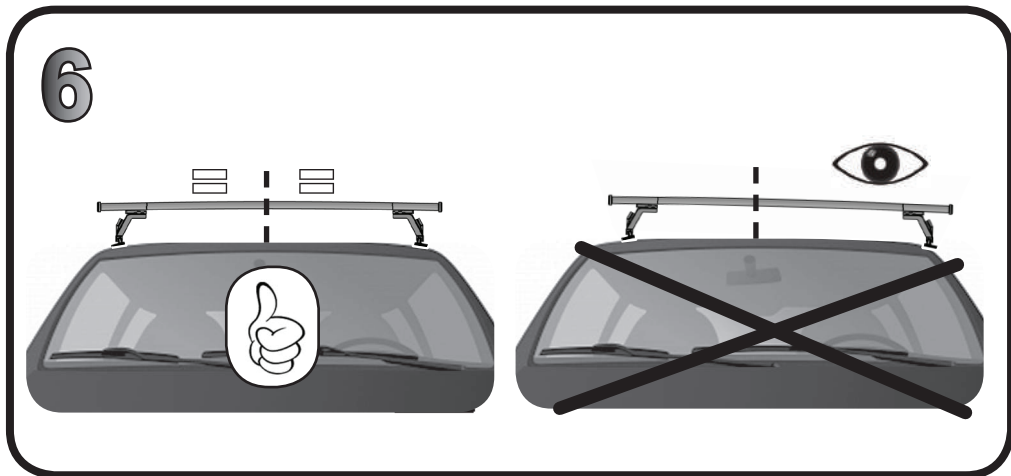

**68.052**

**ISTRUZIONI DI MONTAGGIO  
 FITTING INSTRUCTION  
 "Acciaio / Steel"**

7

	F	R
	F	R
	F	R
	F	R
	F	R

Ø6X18 mm

6X45 mm

5 Nm

G3 Spa - Via S. Allende, n 15  
 42020 Montecatone di Quattro Castella  
 Reggio E. - Italy  
 Tel ++39 0522 880635  
 Fax ++39 0522 880306  
 www.g3spa.it - info@g3spa.it