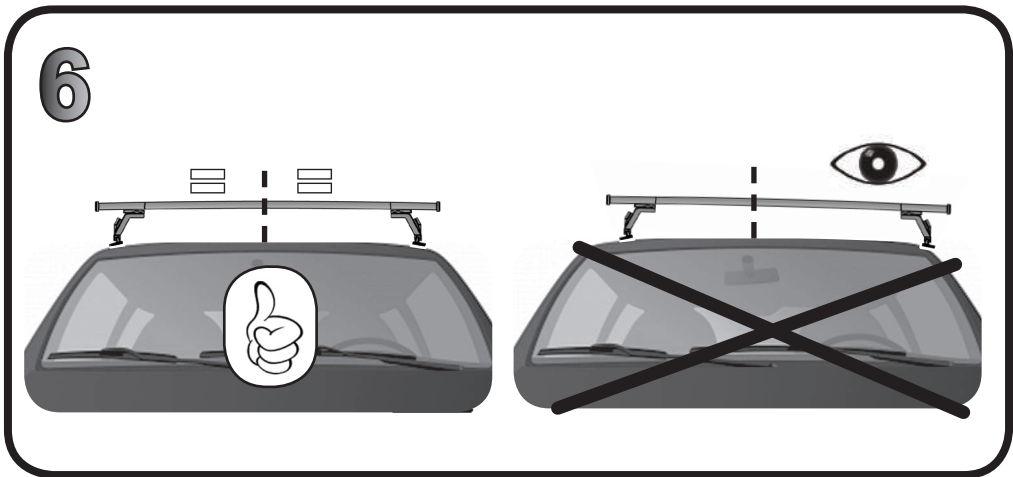

**COD. AO.320 / ALL**

REV.01

**68.052**

**ISTRUZIONI DI MONTAGGIO  
 FITTING INSTRUCTION  
 "Alluminio / Aluminium"**

7

	F	R
	F	R
	F	R
	F	R
	F	R

Ø6X18 mm

6X45 mm