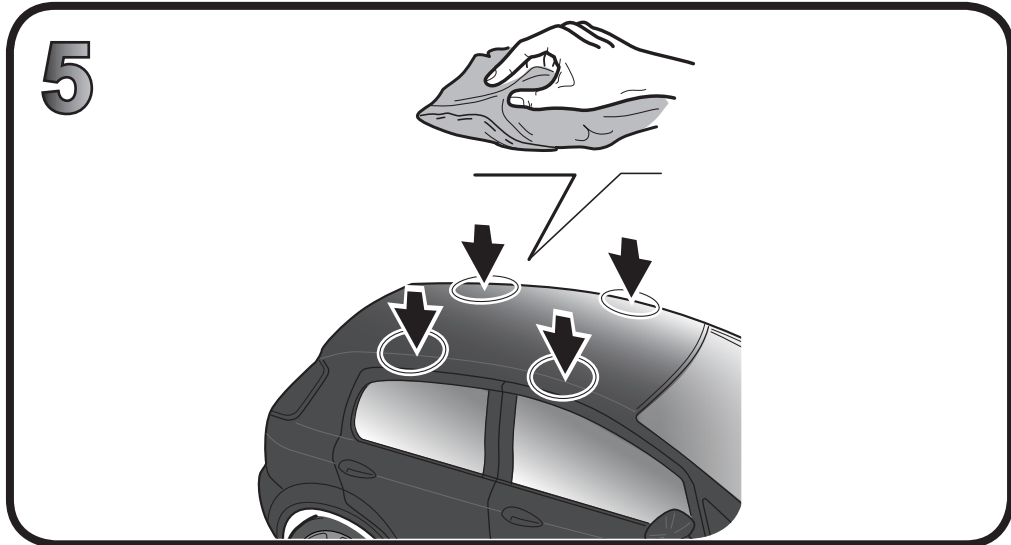

**68.052**

**ISTRUZIONI DI MONTAGGIO  
 FITTING INSTRUCTION  
 "Acciaio / Steel"**

7

	F	R
	F	R
	F	R
	F	R
	F	R

Ø6X18 mm

6X45 mm

5 Nm

G3 Spa - Via S. Allende, n 15  
 42020 Montecatone di Quattro Castella  
 Reggio E. - Italy  
 Tel ++39 0522 880635  
 Fax ++39 0522 880306  
 www.g3spa.it - info@g3spa.it