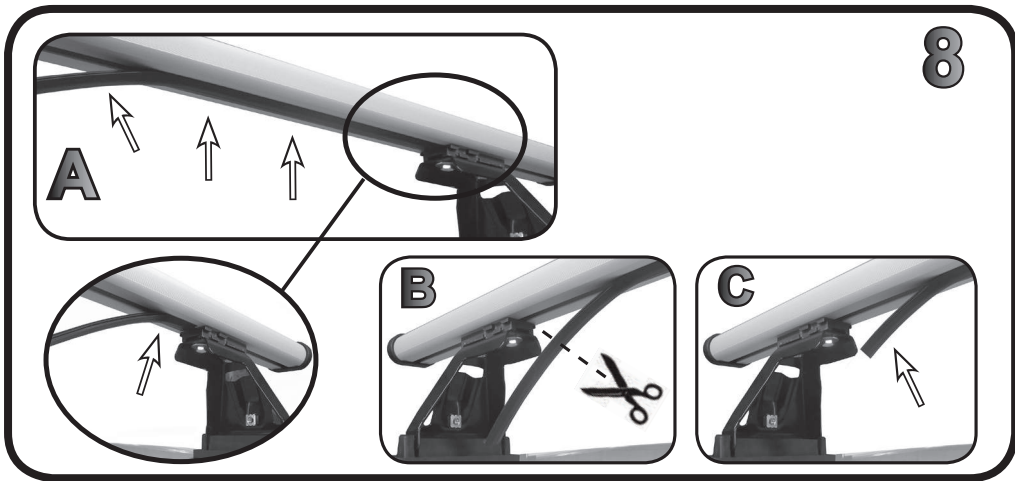

**68.052**

**ISTRUZIONI DI MONTAGGIO  
 FITTING INSTRUCTION  
 "Acciaio / Steel"**

7

	F	R
	F	R
	F	R
	F	R
	F	R

Ø6X18 mm

6X45 mm

5 Nm

G3 Spa - Via S. Allende, n 15  
 42020 Montecatone di Quattro Castella  
 Reggio E. - Italy  
 Tel ++39 0522 880635  
 Fax ++39 0522 880306  
 www.g3spa.it - info@g3spa.it