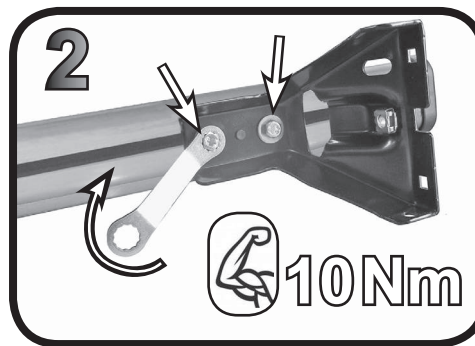

**68.052**

**ISTRUZIONI DI MONTAGGIO  
 FITTING INSTRUCTION  
 "Acciaio / Steel"**

7

	F	R
	F	R
	F	R
	F	R
	F	R

Ø6X18 mm

6X45 mm

5 Nm

G3 Spa - Via S. Allende, n 15  
 42020 Montecatone di Quattro Castella  
 Reggio E. - Italy  
 Tel ++39 0522 880635  
 Fax ++39 0522 880306  
 www.g3spa.it - info@g3spa.it

**COD. AO.320 / ALL**

REV.01

**68.052**

**ISTRUZIONI DI MONTAGGIO  
 FITTING INSTRUCTION  
 "Alluminio / Aluminium"**

7

	F	R
	F	R
	F	R
	F	R
	F	R

Ø6X18 mm

6X45 mm