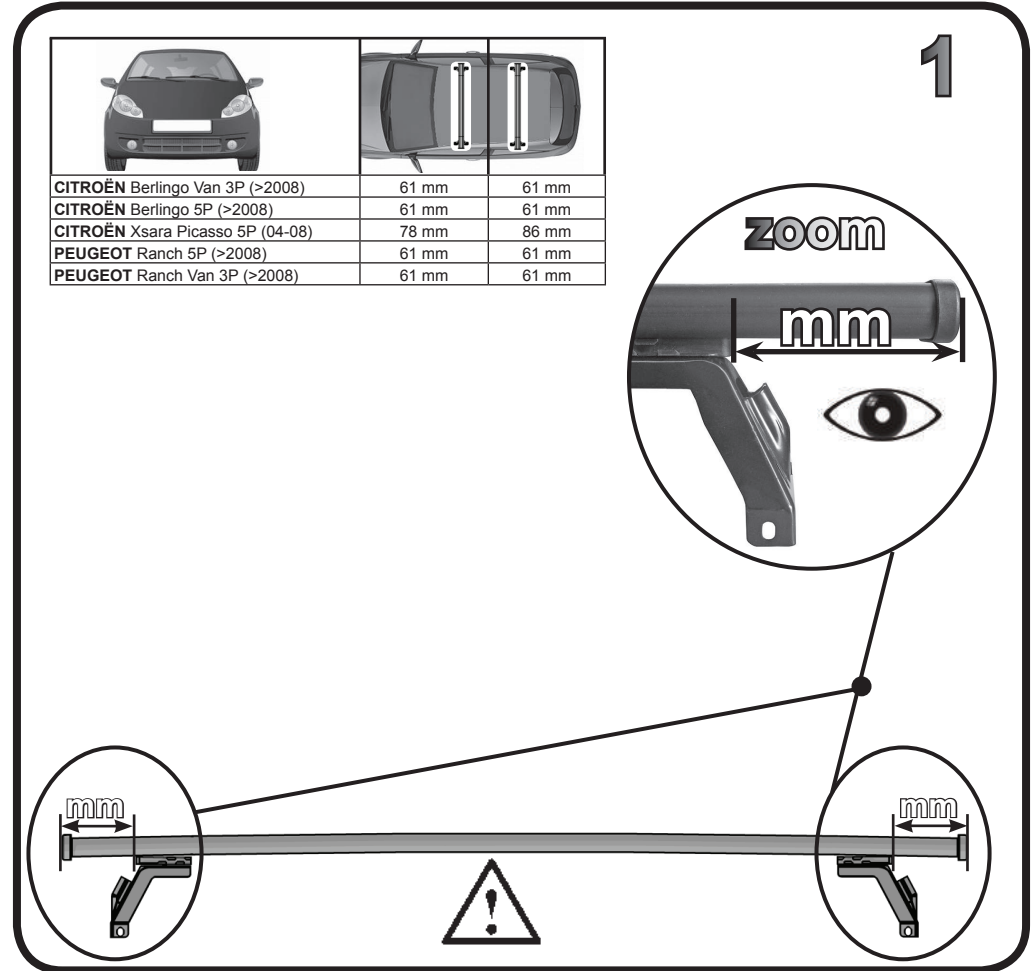

**68.052**

**ISTRUZIONI DI MONTAGGIO  
 FITTING INSTRUCTION  
 "Acciaio / Steel"**

7

	F	R
	F	R
	F	R
	F	R
	F	R

Ø6X18 mm

6X45 mm

5 Nm

G3 Spa - Via S. Allende, n 15  
 42020 Montecatone di Quattro Castella  
 Reggio E. - Italy  
 Tel ++39 0522 880635  
 Fax ++39 0522 880306  
 www.g3spa.it - info@g3spa.it

**COD. AO.320 / ALL**

REV.01

**68.052**

**ISTRUZIONI DI MONTAGGIO  
 FITTING INSTRUCTION  
 "Alluminio / Aluminium"**

7

	F	R
	F	R
	F	R
	F	R
	F	R

Ø6X18 mm

6X45 mm