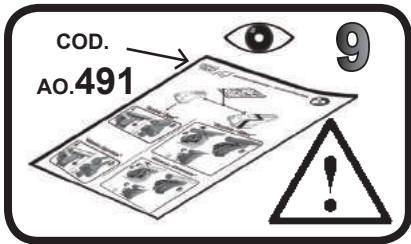

**68.052**

**ISTRUZIONI DI MONTAGGIO  
 FITTING INSTRUCTION  
 "Acciaio / Steel"**

7

	F	R
	F	R
	F	R
	F	R
	F	R

Ø6X18 mm

6X45 mm

5 Nm

G3 Spa - Via S. Allende, n 15  
 42020 Montecatone di Quattro Castella  
 Reggio E. - Italy  
 Tel ++39 0522 880635  
 Fax ++39 0522 880306  
 www.g3spa.it - info@g3spa.it