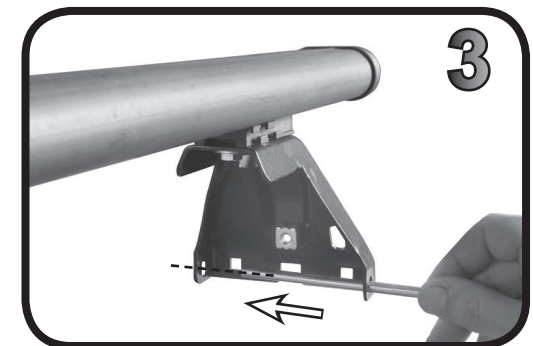

**68.052**

**ISTRUZIONI DI MONTAGGIO  
 FITTING INSTRUCTION  
 "Acciaio / Steel"**

7

	F	R
	F	R
	F	R
	F	R
	F	R

Ø6X18 mm

6X45 mm

5 Nm

G3 Spa - Via S. Allende, n 15  
 42020 Montecatone di Quattro Castella  
 Reggio E. - Italy  
 Tel ++39 0522 880635  
 Fax ++39 0522 880306  
 www.g3spa.it - info@g3spa.it