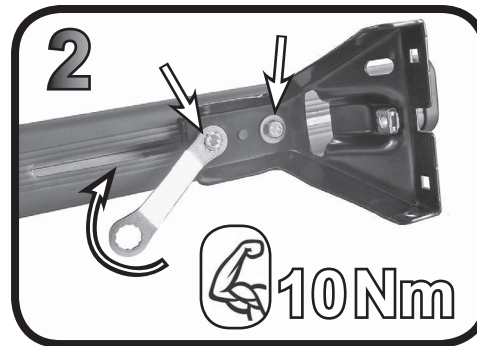

G3 Spa - Via S. Allende, n 15
 42020 Montecavolo di Quattro Castella
 Reggio E. - Italy
 Tel ++39 0522 880635
 Fax ++39 0522 880308
 www.g3spa.it - info@g3spa.it

COD. AO.318 / ACC

REV. 01

68.050

**ISTRUZIONI DI MONTAGGIO
 FITTING INSTRUCTION
 "Acciaio / Steel"**