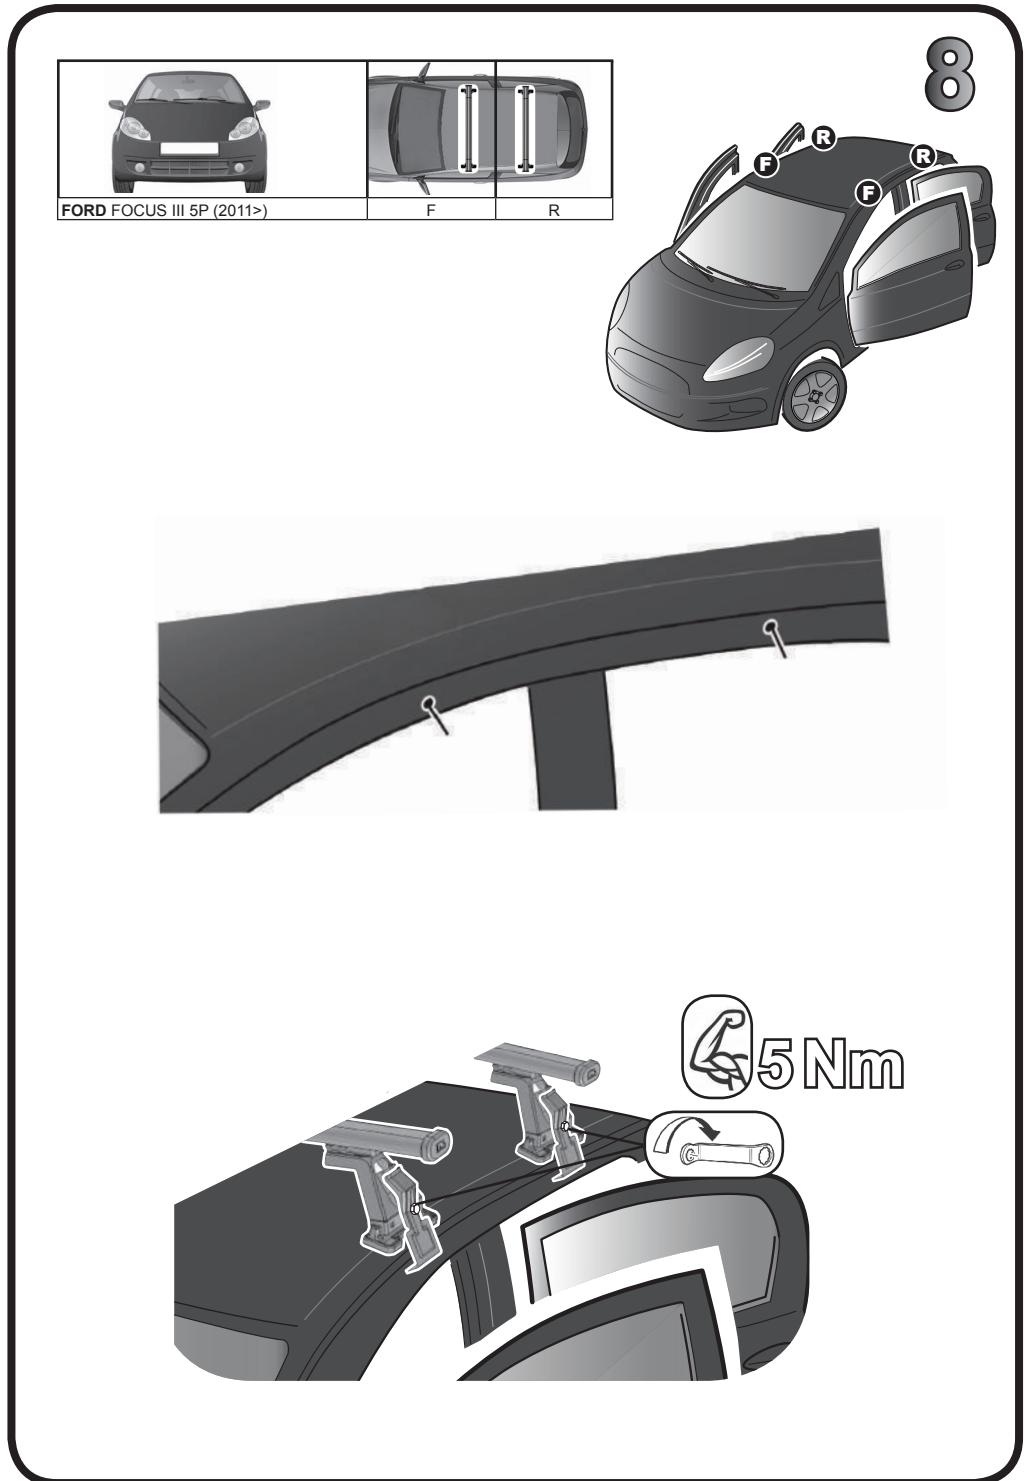

G3 Spa - Via S. Allende, n 15
 42020 Montecavolo di Quattro Castella
 Reggio E. - Italy
 Tel ++39 0522 880635
 Fax ++39 0522 880308
 www.g3spa.it - info@g3spa.it

COD. AO.318 / ACC

REV. 01

68.050

**ISTRUZIONI DI MONTAGGIO
 FITTING INSTRUCTION
 "Acciaio / Steel"**