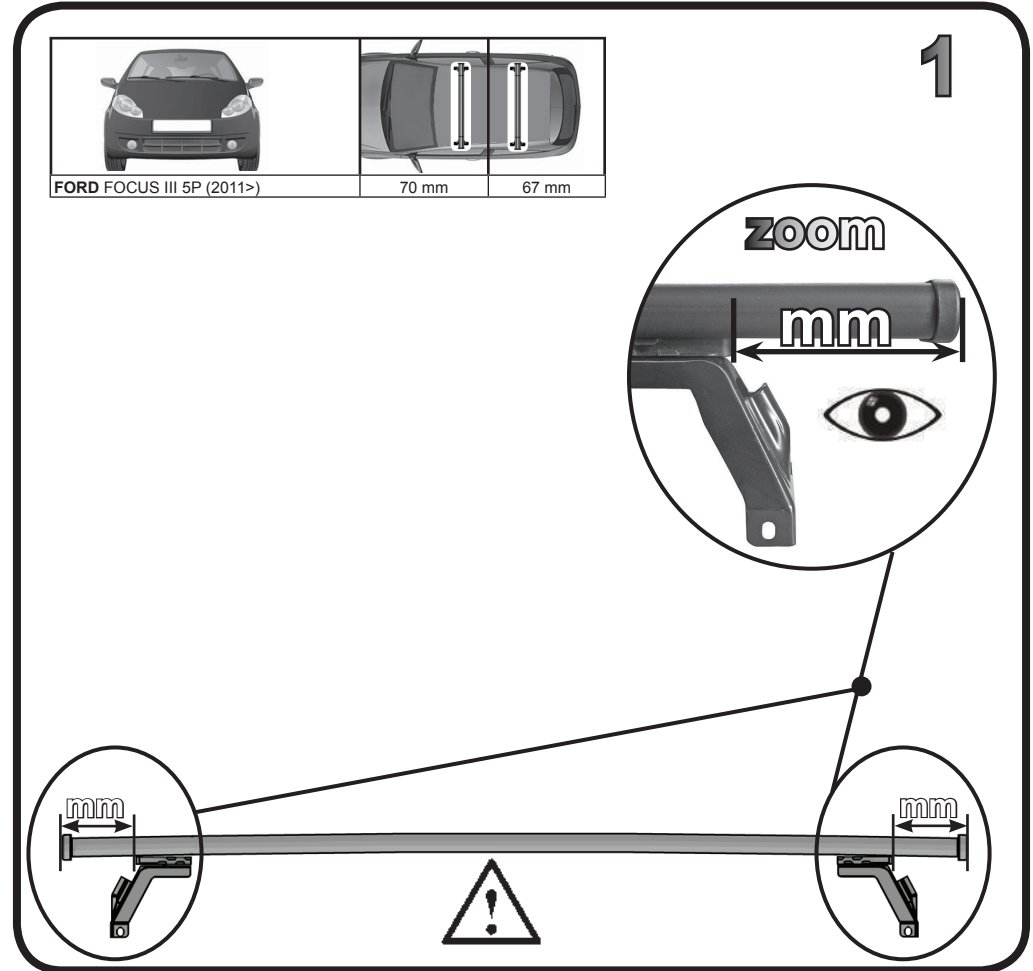

G3 Spa - Via S. Allende, n 15
 42020 Montecavolo di Quattro Castella
 Reggio E. - Italy
 Tel ++39 0522 880635
 Fax ++39 0522 880308
 www.g3spa.it - info@g3spa.it

COD. AO.318 / ACC

REV. 01

68.050

**ISTRUZIONI DI MONTAGGIO
 FITTING INSTRUCTION
 "Acciaio / Steel"**