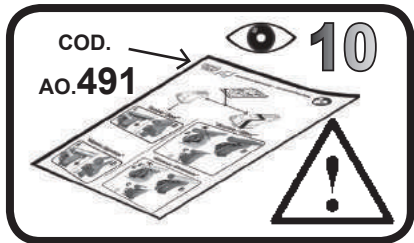

G3 Spa - Via S. Allende, n 15
 42020 Montecavolo di Quattro Castella
 Reggio E. - Italy
 Tel ++39 0522 880635
 Fax ++39 0522 880308
 www.g3spa.it - info@g3spa.it

COD. AO.318 / ACC

REV. 01

68.050

**ISTRUZIONI DI MONTAGGIO
 FITTING INSTRUCTION
 "Acciaio / Steel"**