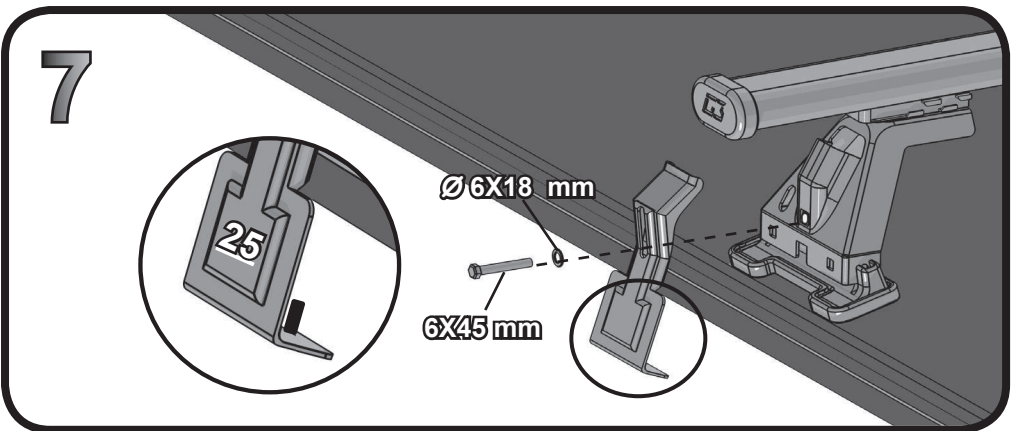

G3 Spa - Via S. Allende, n 15
 42020 Montecavolo di Quattro Castella
 Reggio E. - Italy
 Tel ++39 0522 880635
 Fax ++39 0522 880308
 www.g3spa.it - info@g3spa.it

COD. AO.318 / ACC

REV. 01

68.050

**ISTRUZIONI DI MONTAGGIO
 FITTING INSTRUCTION
 "Acciaio / Steel"**