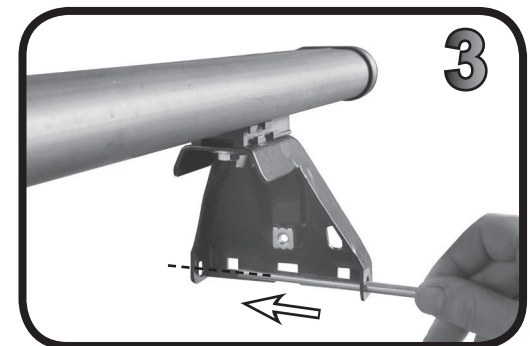

G3 Spa - Via S. Allende, n 15
 42020 Montecavolo di Quattro Castella
 Reggio E. - Italy
 Tel ++39 0522 880635
 Fax ++39 0522 880308
 www.g3spa.it - info@g3spa.it

COD. AO.318 / ACC

REV. 01

68.050

**ISTRUZIONI DI MONTAGGIO
 FITTING INSTRUCTION
 "Acciaio / Steel"**