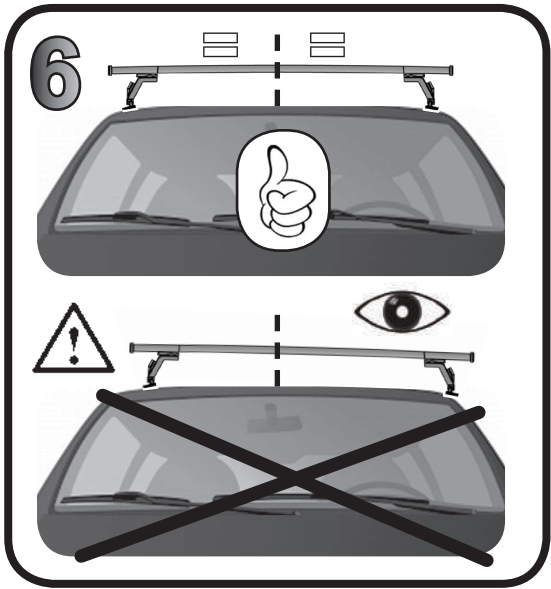

G3 Spa - Via S. Allende, n 15
 42020 Montecavolo di Quattro Castella
 Reggio E. - Italy
 Tel ++39 0522 880635
 Fax ++39 0522 880308
 www.g3spa.it - info@g3spa.it

COD. AO.318 / ACC

REV. 01

68.050

**ISTRUZIONI DI MONTAGGIO
 FITTING INSTRUCTION
 "Acciaio / Steel"**