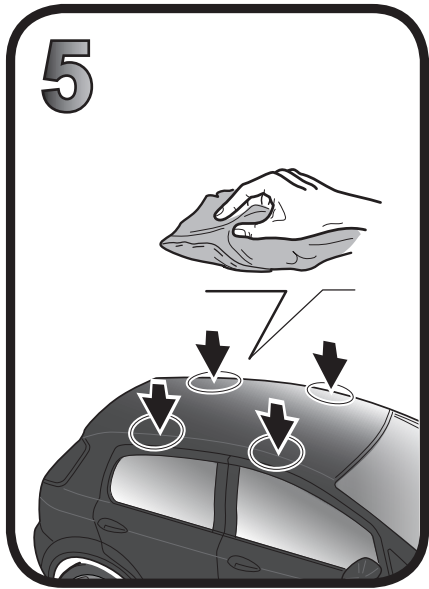

G3 Spa - Via S. Allende, n 15
 42020 Montecavolo di Quattro Castella
 Reggio E. - Italy
 Tel ++39 0522 880635
 Fax ++39 0522 880308
 www.g3spa.it - info@g3spa.it

COD. AO.318 / ACC

REV. 01

68.050

**ISTRUZIONI DI MONTAGGIO
 FITTING INSTRUCTION
 "Acciaio / Steel"**