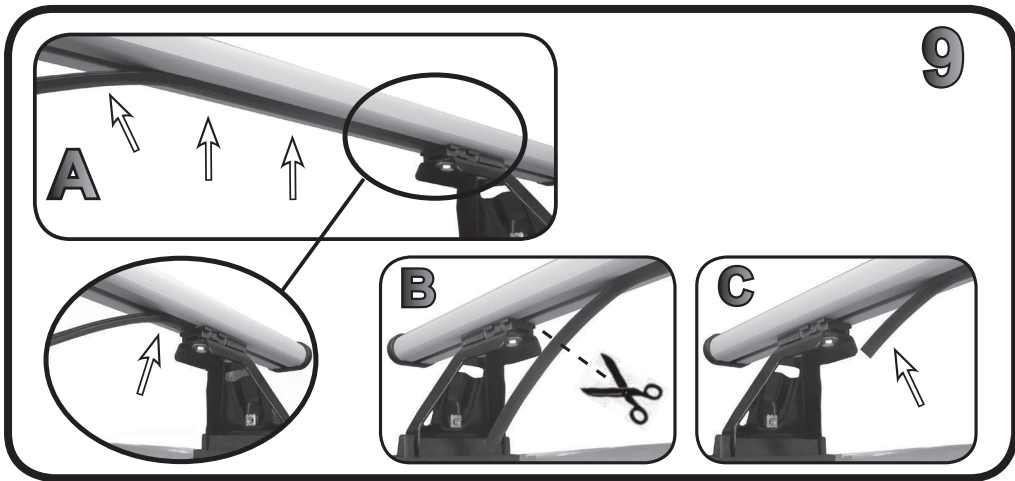

G3 Spa - Via S. Allende, n 15
 42020 Montecavolo di Quattro Castella
 Reggio E. - Italy
 Tel ++39 0522 880635
 Fax ++39 0522 880308
 www.g3spa.it - info@g3spa.it

COD. AO.318 / ACC

REV. 01

68.050

**ISTRUZIONI DI MONTAGGIO
 FITTING INSTRUCTION
 "Acciaio / Steel"**