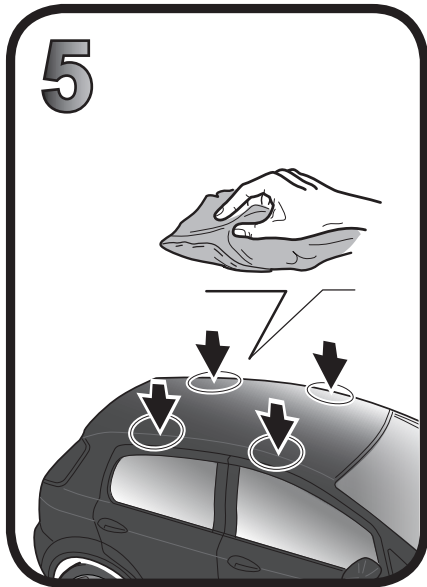

G3 Spa - Via S. Allende, n° 15
 42020 Montescavolo di Quattro Castella
 Reggio E. - Italy
 Tel ++39 0522 880635
 Fax ++39 0522 880308
 www.g3spa.it - info@g3spa.it

COD. AO.317 / ACC

REV. 01

68.049

**ISTRUZIONI DI MONTAGGIO
 FITTING INSTRUCTION
 "Acciaio / Steel"**