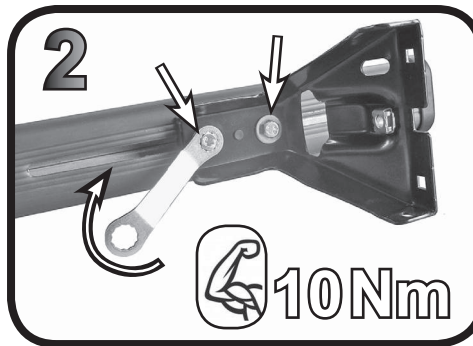

G3 Spa - Via S. Allende, n° 15
 42020 Montescavolo di Quattro Castella
 Reggio E. - Italy
 Tel ++39 0522 880635
 Fax ++39 0522 880308
 www.g3spa.it - info@g3spa.it

COD. AO.317 / ACC

REV. 01

68.049

**ISTRUZIONI DI MONTAGGIO
 FITTING INSTRUCTION
 "Acciaio / Steel"**