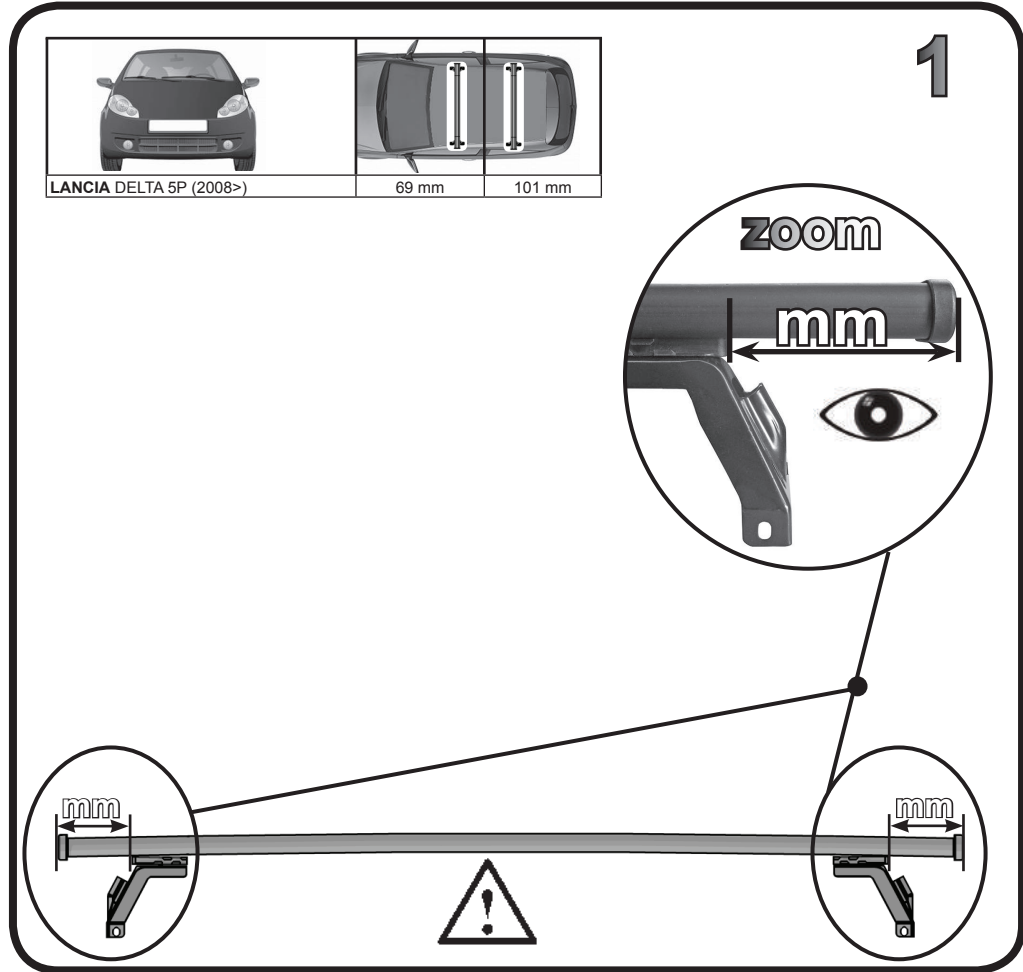

G3 Spa - Via S. Allende, n° 15
 42020 Montescavolo di Quattro Castella
 Reggio E. - Italy
 Tel ++39 0522 880635
 Fax ++39 0522 880308
 www.g3spa.it - info@g3spa.it

COD. AO.317 / ACC

REV. 01

68.049

**ISTRUZIONI DI MONTAGGIO
 FITTING INSTRUCTION
 "Acciaio / Steel"**