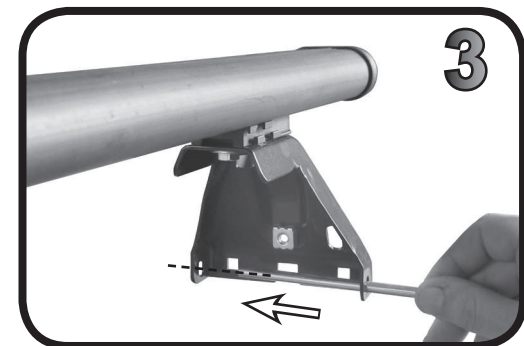

G3 Spa - Via S. Allende, n° 15
 42020 Montescavolo di Quattro Castella
 Reggio E. - Italy
 Tel ++39 0522 880635
 Fax ++39 0522 880308
 www.g3spa.it - info@g3spa.it

COD. AO.317 / ACC

REV. 01

68.049

**ISTRUZIONI DI MONTAGGIO
 FITTING INSTRUCTION
 "Acciaio / Steel"**