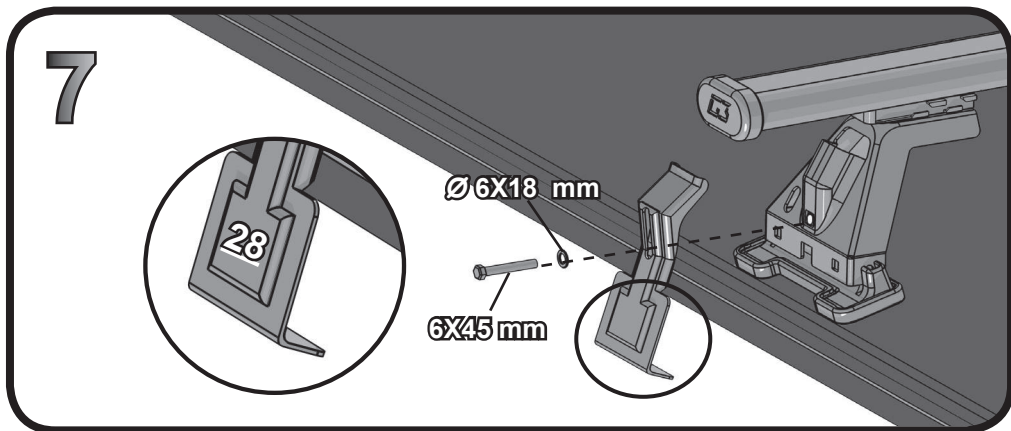

G3 Spa - Via S. Allende, n° 15
 42020 Montescavolo di Quattro Castella
 Reggio E. - Italy
 Tel ++39 0522 880635
 Fax ++39 0522 880308
 www.g3spa.it - info@g3spa.it

COD. AO.317 / ACC

REV. 01

68.049

**ISTRUZIONI DI MONTAGGIO
 FITTING INSTRUCTION
 "Acciaio / Steel"**