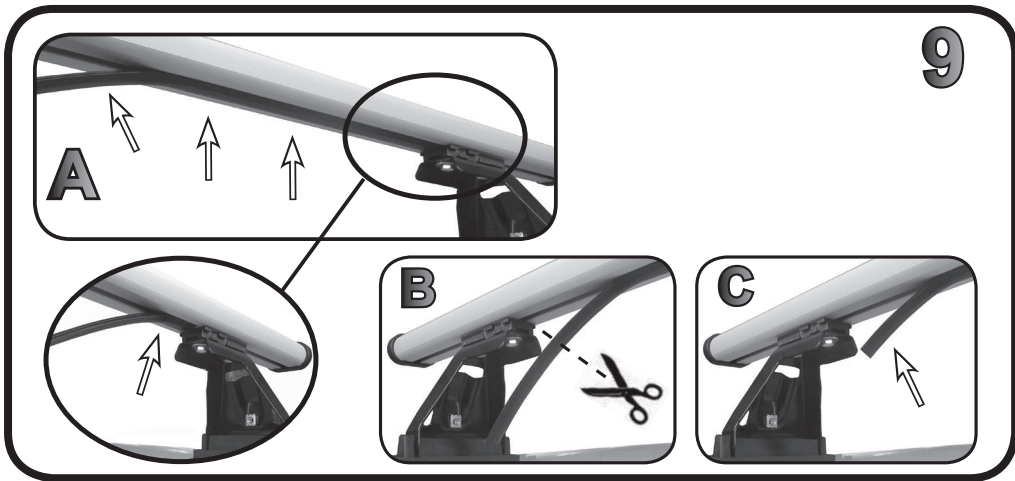

G3 Spa - Via S. Allende, n° 15
 42020 Montescavolo di Quattro Castella
 Reggio E. - Italy
 Tel ++39 0522 880635
 Fax ++39 0522 880308
 www.g3spa.it - info@g3spa.it

COD. AO.317 / ACC

REV. 01

68.049

**ISTRUZIONI DI MONTAGGIO
 FITTING INSTRUCTION
 "Acciaio / Steel"**