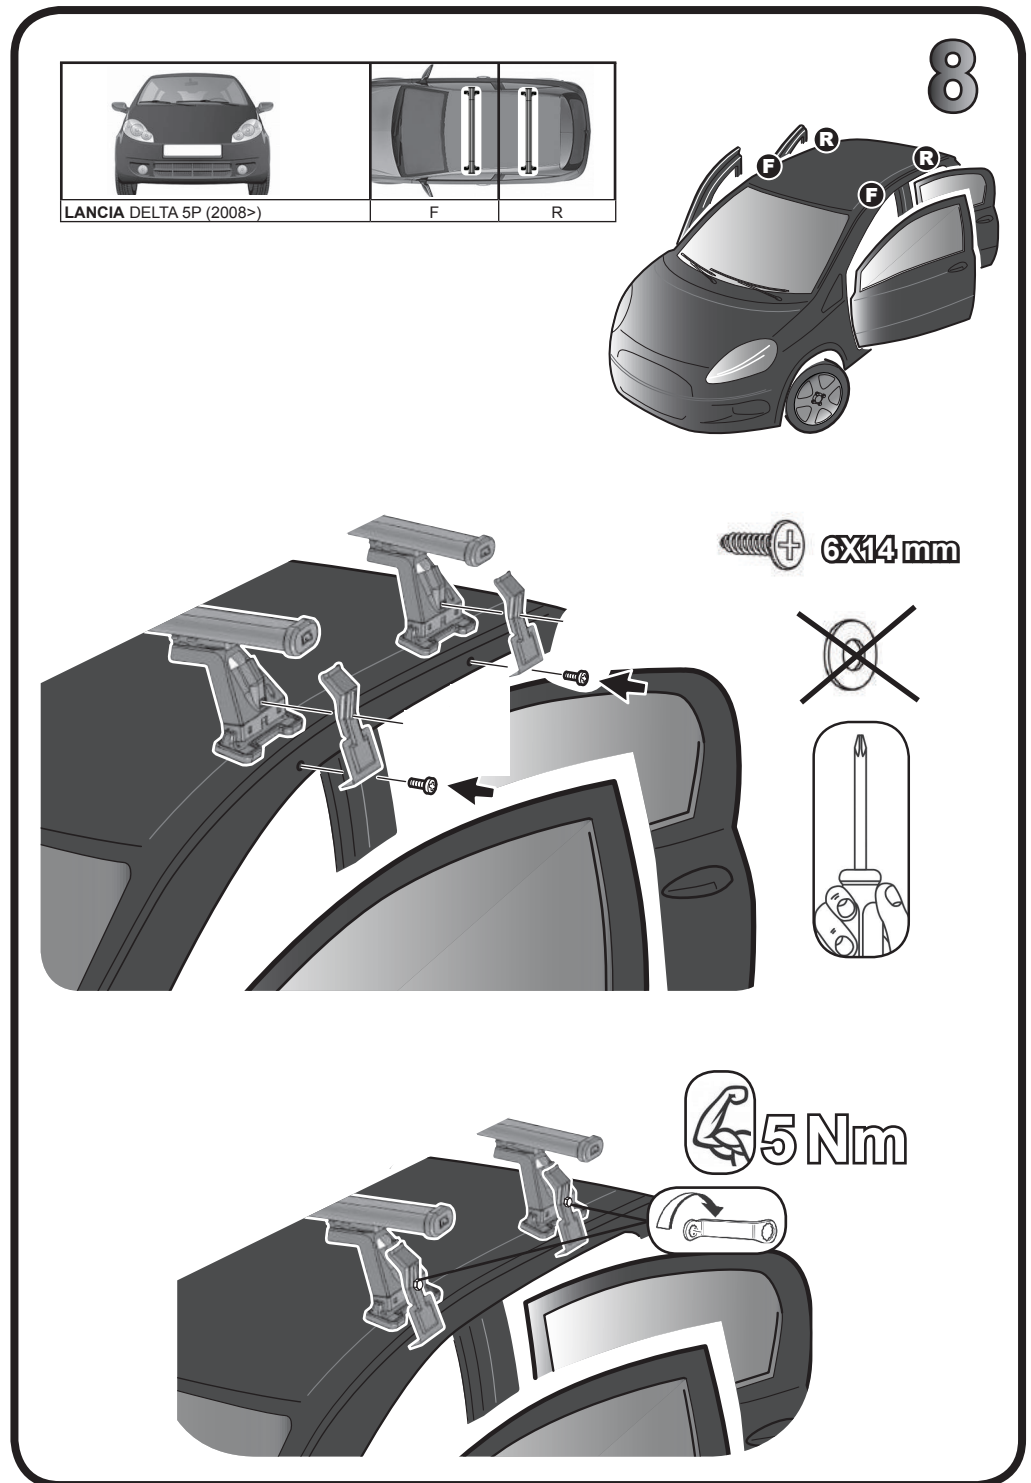

G3 Spa - Via S. Allende, n° 15
 42020 Montescavolo di Quattro Castella
 Reggio E. - Italy
 Tel ++39 0522 880635
 Fax ++39 0522 880308
 www.g3spa.it - info@g3spa.it

COD. AO.317 / ACC

REV. 01

68.049

**ISTRUZIONI DI MONTAGGIO
 FITTING INSTRUCTION
 "Acciaio / Steel"**