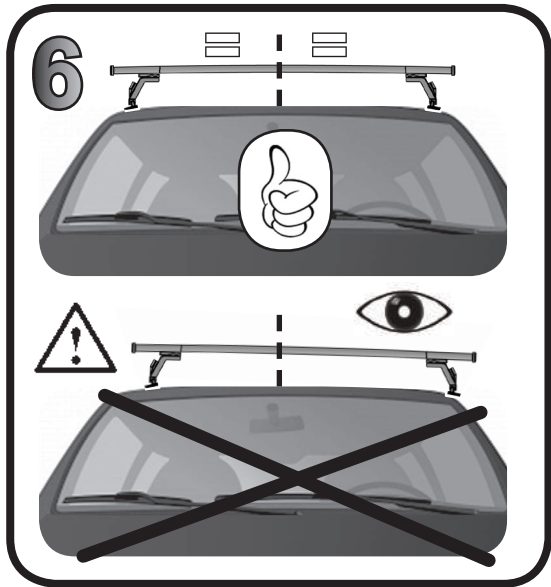

G3 Spa - Via S. Allende, n° 15
 42020 Montescavolo di Quattro Castella
 Reggio E. - Italy
 Tel ++39 0522 880635
 Fax ++39 0522 880308
 www.g3spa.it - info@g3spa.it

COD. AO.317 / ACC

REV. 01

68.049

**ISTRUZIONI DI MONTAGGIO
 FITTING INSTRUCTION
 "Acciaio / Steel"**