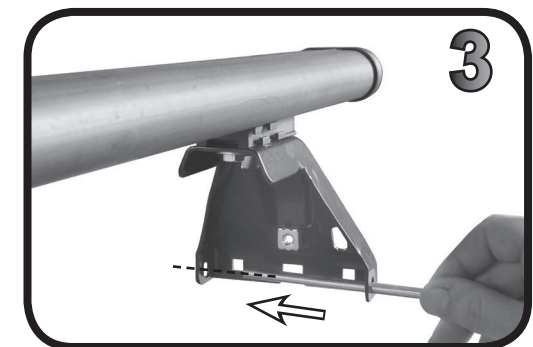

**68.047**

**ISTRUZIONI DI MONTAGGIO  
 FITTING INSTRUCTION  
 "Acciaio / Steel"**

G3 Spa - Via S. Allende, n 15  
 42020 Montecatoli di Quattro Castella  
 Reggio E. - Italy  
 Tel ++39 0522 880035  
 Fax ++39 0522 880306  
 www.g3spa.it - info@g3spa.it