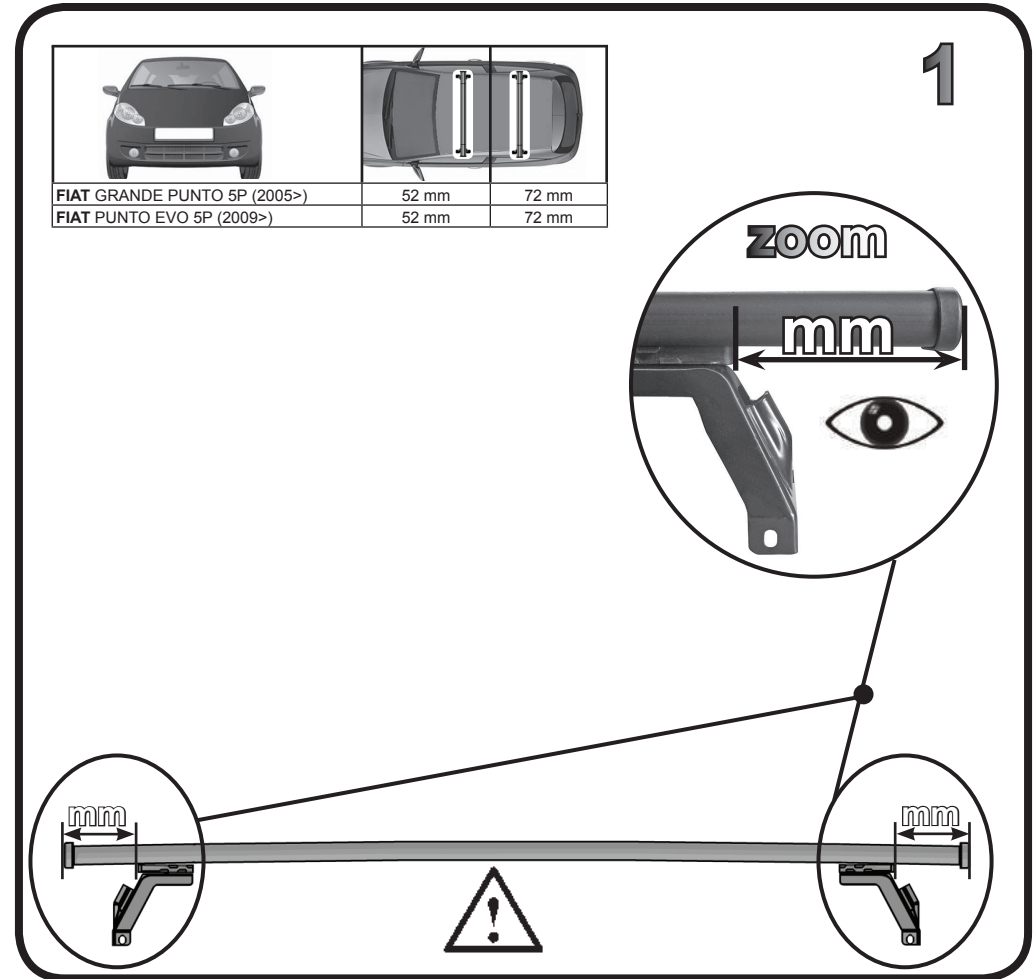

**68.047**

**ISTRUZIONI DI MONTAGGIO  
 FITTING INSTRUCTION  
 "Acciaio / Steel"**

G3 Spa - Via S. Allende, n 15  
 42020 Montecatoli di Quattro Castella  
 Reggio E. - Italy  
 Tel ++39 0522 880035  
 Fax ++39 0522 880306  
 www.g3spa.it - info@g3spa.it