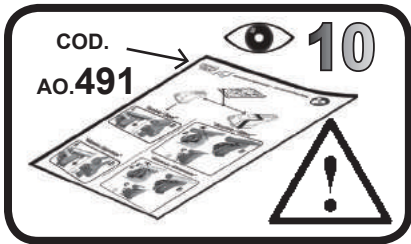

**68.047**

**ISTRUZIONI DI MONTAGGIO  
 FITTING INSTRUCTION  
 "Acciaio / Steel"**

G3 Spa - Via S. Allende, n 15  
 42020 Montecatoli di Quattro Castella  
 Reggio E. - Italy  
 Tel ++39 0522 880035  
 Fax ++39 0522 880306  
 www.g3spa.it - info@g3spa.it