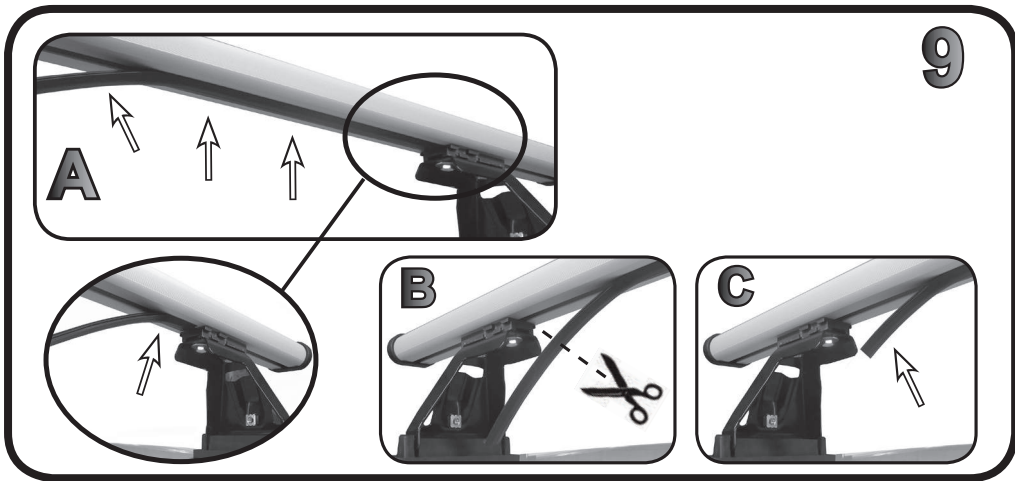

**68.047**

**ISTRUZIONI DI MONTAGGIO  
 FITTING INSTRUCTION  
 "Acciaio / Steel"**

G3 Spa - Via S. Allende, n 15  
 42020 Montecatoli di Quattro Castella  
 Reggio E. - Italy  
 Tel ++39 0522 880035  
 Fax ++39 0522 880306  
 www.g3spa.it - info@g3spa.it