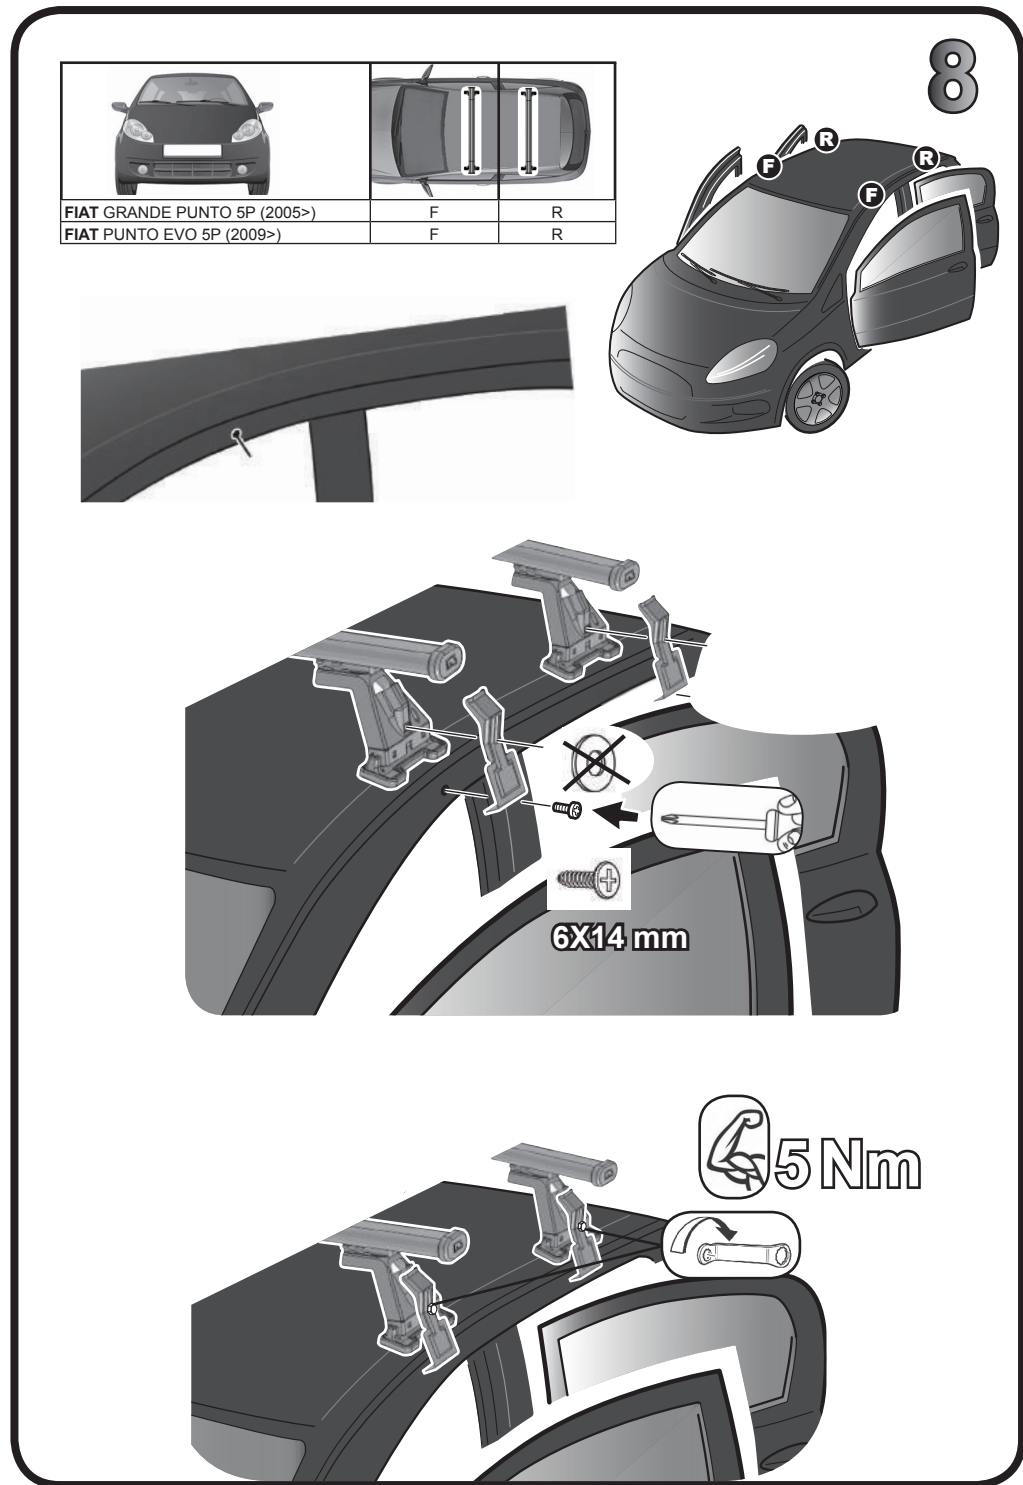

**68.047**

**ISTRUZIONI DI MONTAGGIO  
 FITTING INSTRUCTION  
 "Acciaio / Steel"**

G3 Spa - Via S. Allende, n 15  
 42020 Montecatoli di Quattro Castella  
 Reggio E. - Italy  
 Tel ++39 0522 880035  
 Fax ++39 0522 880306  
 www.g3spa.it - info@g3spa.it