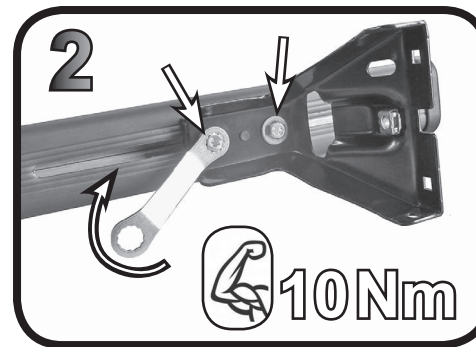

**68.047**

**ISTRUZIONI DI MONTAGGIO  
 FITTING INSTRUCTION  
 "Acciaio / Steel"**

G3 Spa - Via S. Allende, n 15  
 42020 Montecatoli di Quattro Castella  
 Reggio E. - Italy  
 Tel ++39 0522 880035  
 Fax ++39 0522 880306  
 www.g3spa.it - info@g3spa.it