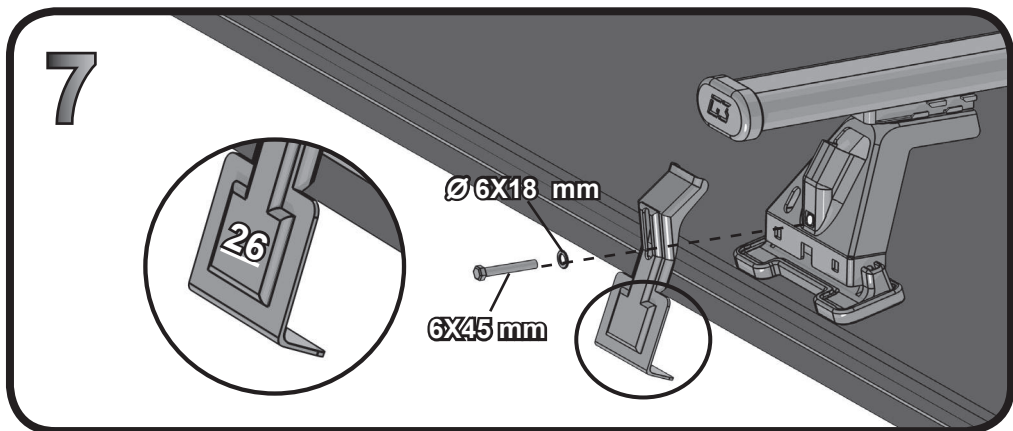

**68.047**

**ISTRUZIONI DI MONTAGGIO  
 FITTING INSTRUCTION  
 "Acciaio / Steel"**

G3 Spa - Via S. Allende, n 15  
 42020 Montecatoli di Quattro Castella  
 Reggio E. - Italy  
 Tel ++39 0522 880035  
 Fax ++39 0522 880306  
 www.g3spa.it - info@g3spa.it