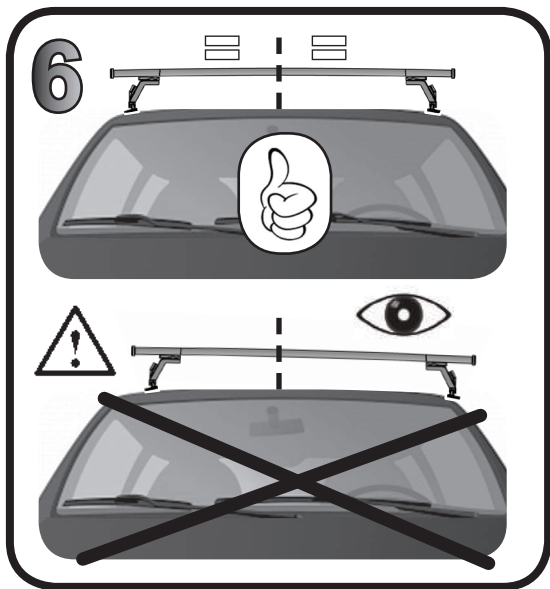

**68.047**

**ISTRUZIONI DI MONTAGGIO  
 FITTING INSTRUCTION  
 "Acciaio / Steel"**

G3 Spa - Via S. Allende, n 15  
 42020 Montecatoli di Quattro Castella  
 Reggio E. - Italy  
 Tel ++39 0522 880035  
 Fax ++39 0522 880306  
 www.g3spa.it - info@g3spa.it