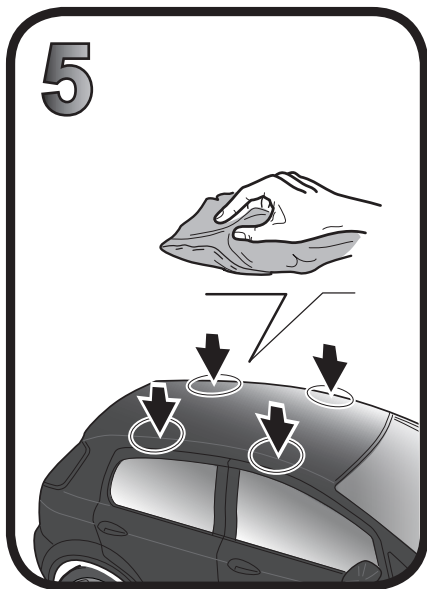

**68.047**

**ISTRUZIONI DI MONTAGGIO  
 FITTING INSTRUCTION  
 "Acciaio / Steel"**

G3 Spa - Via S. Allende, n 15  
 42020 Montecatoli di Quattro Castella  
 Reggio E. - Italy  
 Tel ++39 0522 880035  
 Fax ++39 0522 880306  
 www.g3spa.it - info@g3spa.it