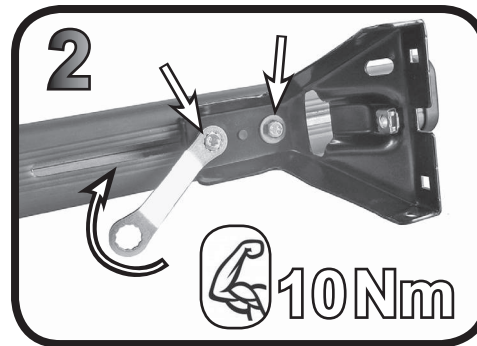

**68.046**

**ISTRUZIONI DI MONTAGGIO  
 FITTING INSTRUCTION  
 "Acciaio / Steel"**

G3 Spa - Via S. Allende, n 15  
 42020 Montecavolo di Quattro Castella  
 Reggio E. - Italy  
 Tel ++39 0522 880035  
 Fax ++39 0522 880306  
 www.g3spa.it - info@g3spa.it