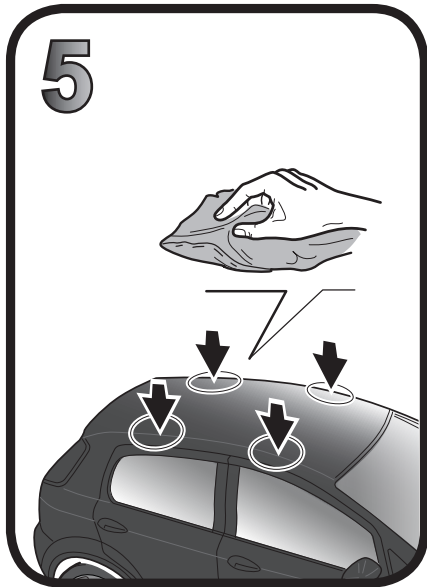

**68.046**

**ISTRUZIONI DI MONTAGGIO  
 FITTING INSTRUCTION  
 "Acciaio / Steel"**

G3 Spa - Via S. Allende, n 15  
 42020 Montecavolo di Quattro Castella  
 Reggio E. - Italy  
 Tel ++39 0522 880035  
 Fax ++39 0522 880306  
 www.g3spa.it - info@g3spa.it