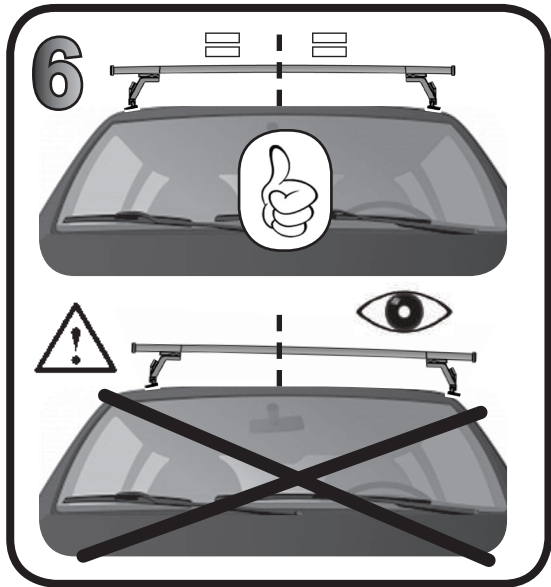

**68.046**

**ISTRUZIONI DI MONTAGGIO  
 FITTING INSTRUCTION  
 "Acciaio / Steel"**

G3 Spa - Via S. Allende, n 15  
 42020 Montecavolo di Quattro Castella  
 Reggio E. - Italy  
 Tel ++39 0522 880035  
 Fax ++39 0522 880306  
 www.g3spa.it - info@g3spa.it