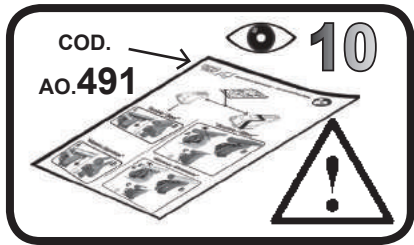

**68.046**

**ISTRUZIONI DI MONTAGGIO  
 FITTING INSTRUCTION  
 "Acciaio / Steel"**

G3 Spa - Via S. Allende, n 15  
 42020 Montecavolo di Quattro Castella  
 Reggio E. - Italy  
 Tel ++39 0522 880035  
 Fax ++39 0522 880306  
 www.g3spa.it - info@g3spa.it