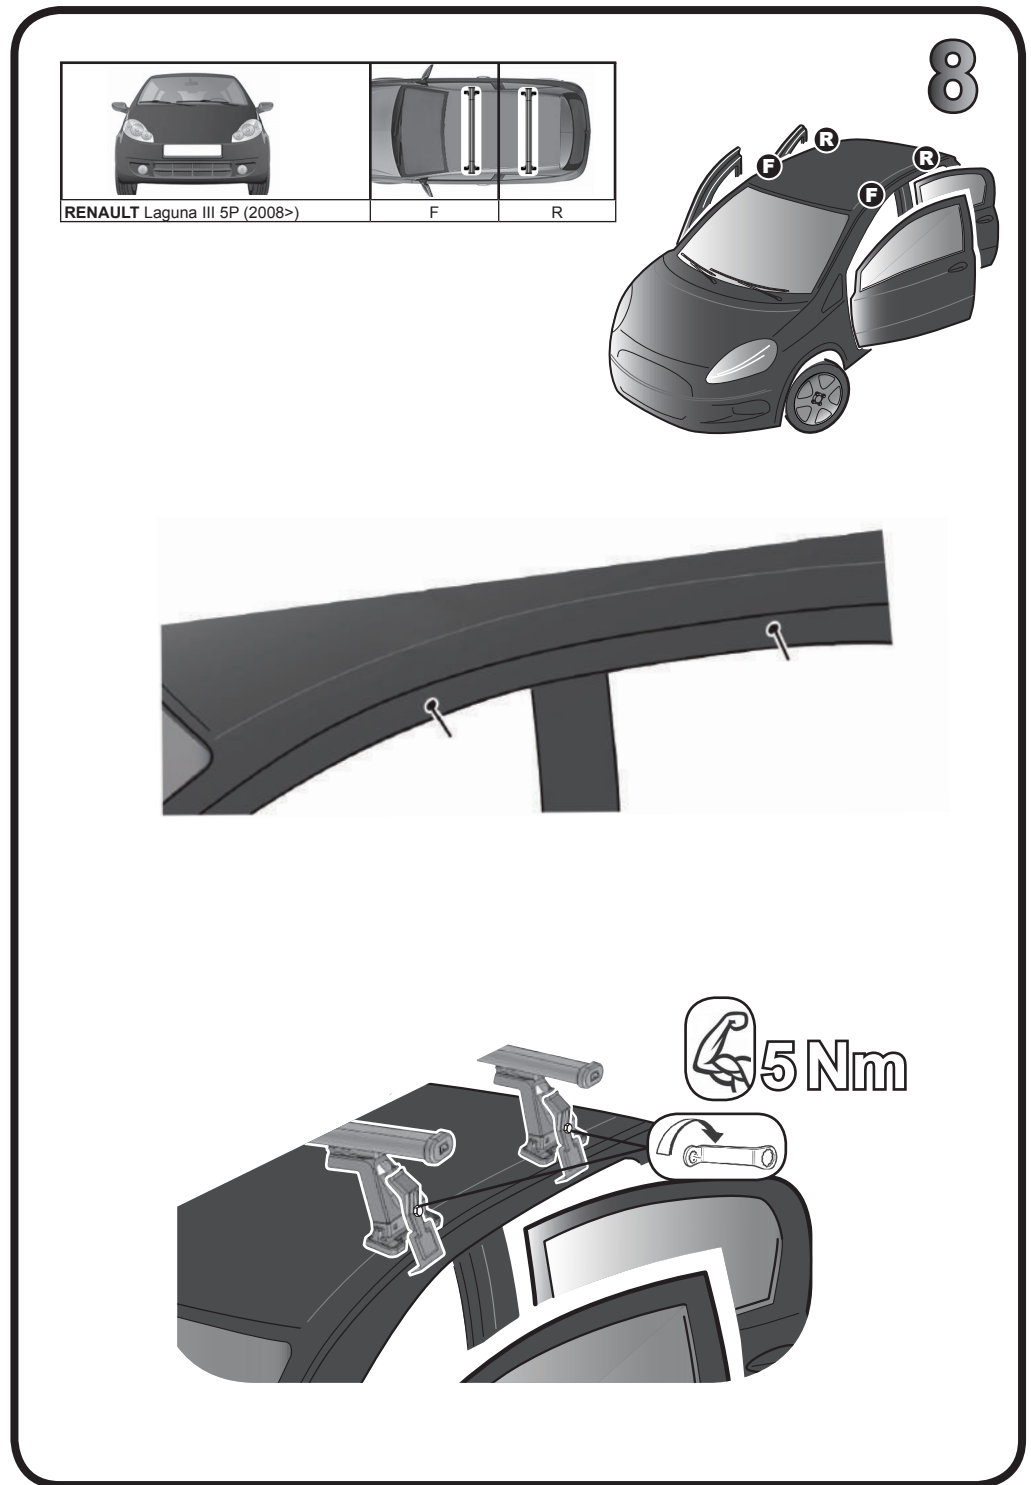

**68.046**

**ISTRUZIONI DI MONTAGGIO  
 FITTING INSTRUCTION  
 "Acciaio / Steel"**

G3 Spa - Via S. Allende, n 15  
 42020 Montecavolo di Quattro Castella  
 Reggio E. - Italy  
 Tel ++39 0522 880035  
 Fax ++39 0522 880306  
 www.g3spa.it - info@g3spa.it