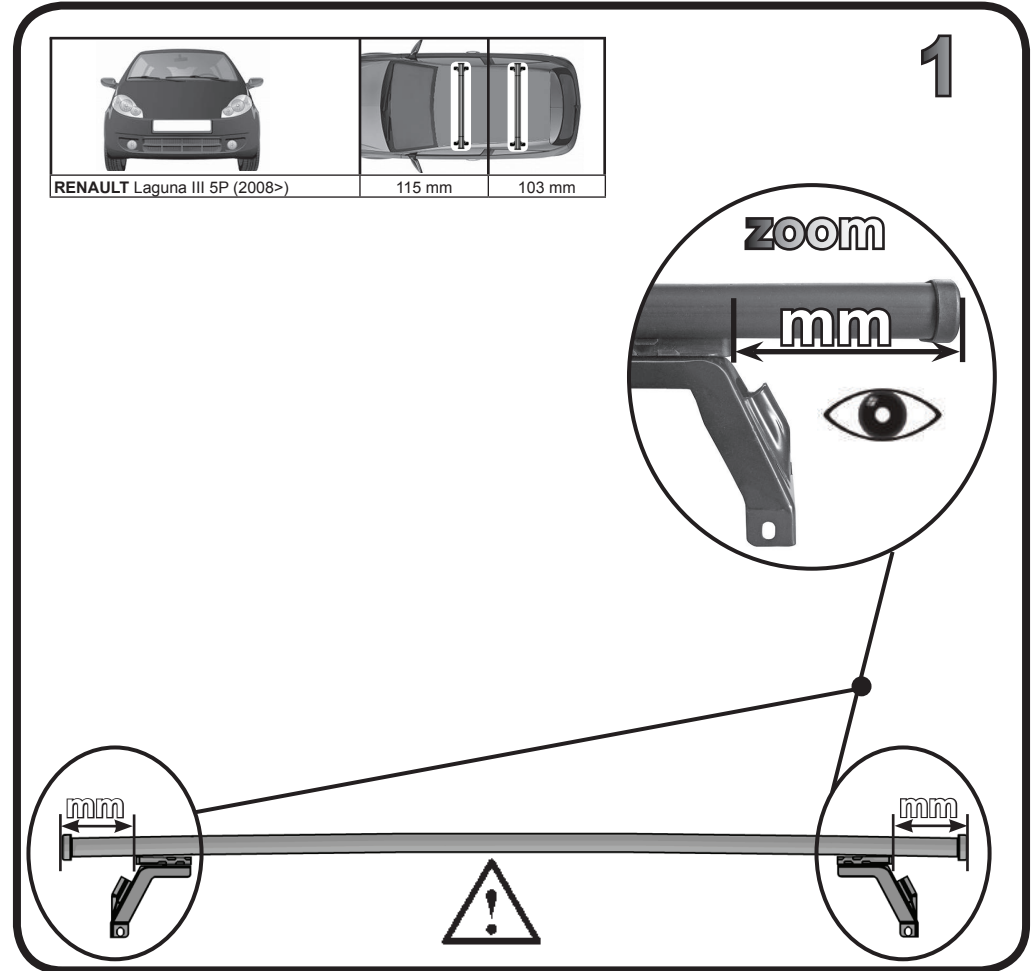

**68.046**

**ISTRUZIONI DI MONTAGGIO  
 FITTING INSTRUCTION  
 "Acciaio / Steel"**

G3 Spa - Via S. Allende, n 15  
 42020 Montecavolo di Quattro Castella  
 Reggio E. - Italy  
 Tel ++39 0522 880035  
 Fax ++39 0522 880306  
 www.g3spa.it - info@g3spa.it