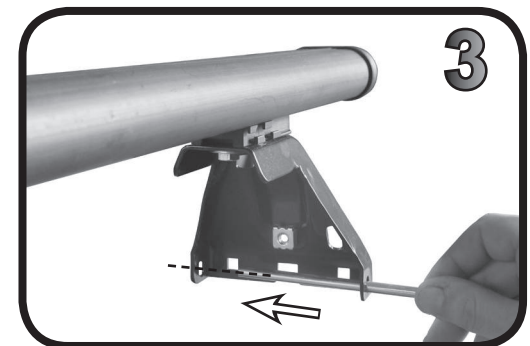

**68.046**

**ISTRUZIONI DI MONTAGGIO  
 FITTING INSTRUCTION  
 "Acciaio / Steel"**

G3 Spa - Via S. Allende, n 15  
 42020 Montecavolo di Quattro Castella  
 Reggio E. - Italy  
 Tel ++39 0522 880035  
 Fax ++39 0522 880306  
 www.g3spa.it - info@g3spa.it