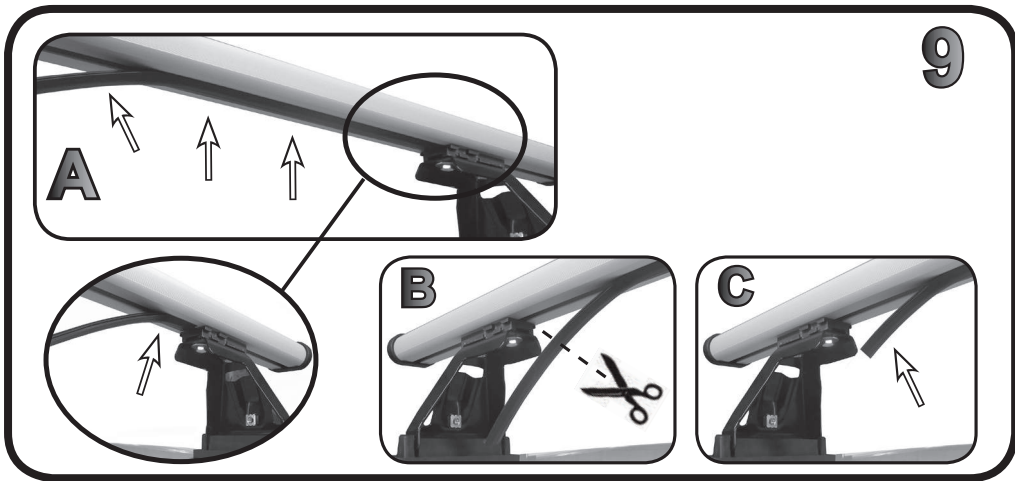

**68.046**

**ISTRUZIONI DI MONTAGGIO  
 FITTING INSTRUCTION  
 "Acciaio / Steel"**

G3 Spa - Via S. Allende, n 15  
 42020 Montecavolo di Quattro Castella  
 Reggio E. - Italy  
 Tel ++39 0522 880035  
 Fax ++39 0522 880306  
 www.g3spa.it - info@g3spa.it