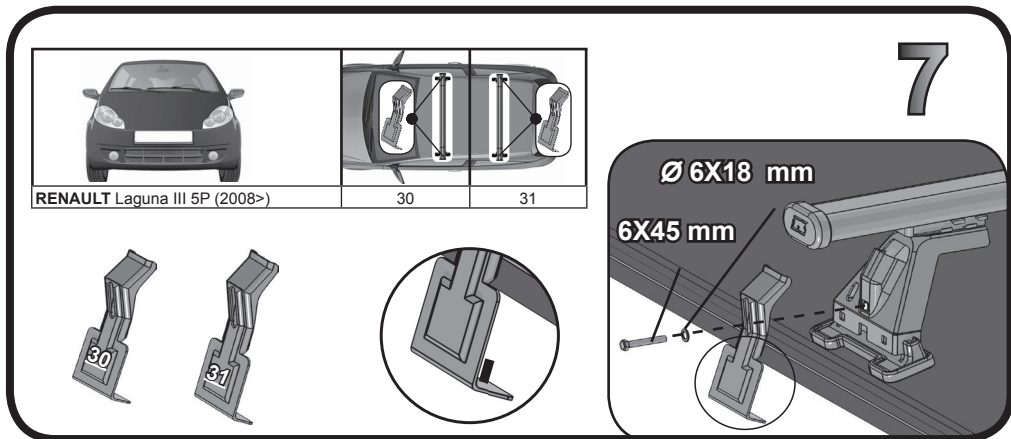

**68.046**

**ISTRUZIONI DI MONTAGGIO  
 FITTING INSTRUCTION  
 "Acciaio / Steel"**

G3 Spa - Via S. Allende, n 15  
 42020 Montecavolo di Quattro Castella  
 Reggio E. - Italy  
 Tel ++39 0522 880035  
 Fax ++39 0522 880306  
 www.g3spa.it - info@g3spa.it