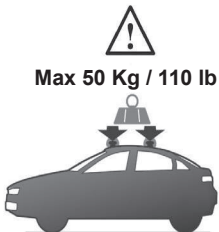

COD.
AO.491

11

G3 Spa - Via S. Allende, n 15
42020 Montescavolo di Quattro Castella
Reggio E. - Italy
Tel ++39 0522 880635
Fax ++39 0522 880308
www.g3spa.it - info@g3spa.it

COD. AO.313 / ACC

REV. 02

68.045

ISTRUZIONI DI MONTAGGIO
FITTING INSTRUCTION
"Acciaio / Steel"

15 min.

1