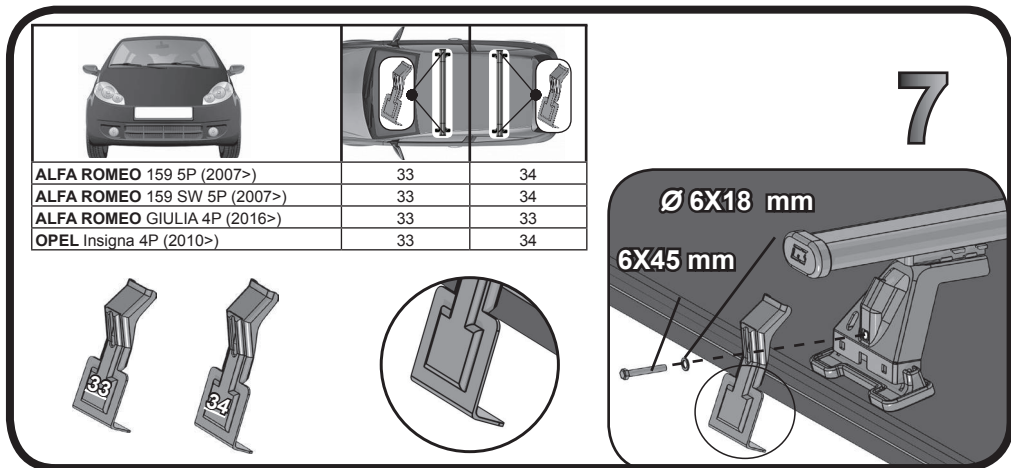

REV. 02

68.045

ISTRUZIONI DI MONTAGGIO  
FITTING INSTRUCTION  
"Acciaio / Steel"

15 min.

1

ALFA ROMEO 159 5P (2007>)

116 mm

112 mm

ALFA ROMEO 159 SW 5P (2007>)

120 mm

127 mm

ALFA ROMEO GIULIA 4P (2016>)

107 mm

110 mm

OPEL Insignia 4P (2010>)

65 mm

91 mm

zoom

mm

2

3

68.045

ISTRUZIONI DI MONTAGGIO  
FITTING INSTRUCTION  
"Alluminio / Aluminium"

= 15 min.