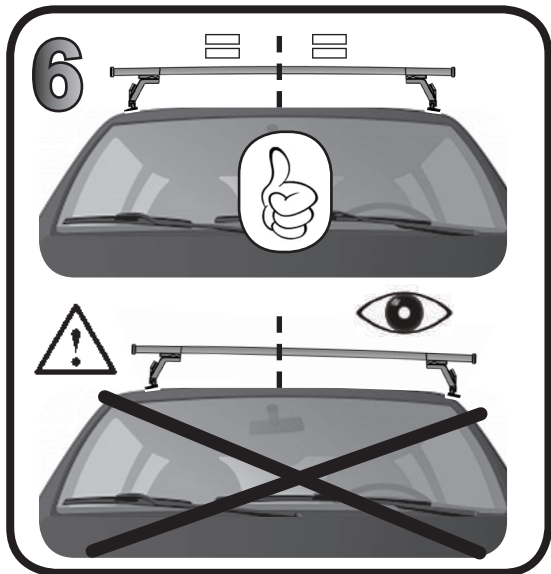

91 mm

zoom

mm

2

3

68.045

ISTRUZIONI DI MONTAGGIO  
FITTING INSTRUCTION  
"Alluminio / Aluminium"

= 15 min.