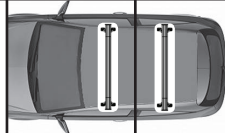

REV. 02

68.045

ISTRUZIONI DI MONTAGGIO  
FITTING INSTRUCTION  
"Acciaio / Steel"

15 min.

1

ALFA ROMEO 159 5P (2007>)

116 mm

112 mm