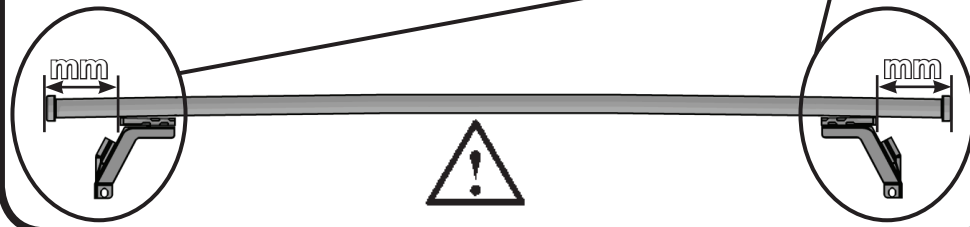

REV. 02

68.045

ISTRUZIONI DI MONTAGGIO  
FITTING INSTRUCTION  
"Acciaio / Steel"

15 min.

1

ALFA ROMEO 159 5P (2007>)

116 mm

112 mm

ALFA ROMEO 159 SW 5P (2007>)

120 mm

127 mm

ALFA ROMEO GIULIA 4P (2016>)

107 mm

110 mm

OPEL Insignia 4P (2010>)

65 mm

91 mm

zoom

mm

2

3

68.045

ISTRUZIONI DI MONTAGGIO  
FITTING INSTRUCTION  
"Alluminio / Aluminium"

= 15 min.