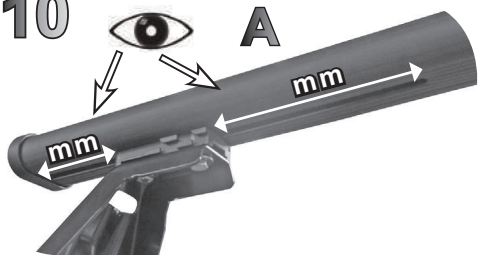

9

ALFA ROMEO 159 5P (2007>)

F

R

ALFA ROMEO 159 SW 5P (2007>)

F

R

10

A

C

B

COD.
AO.491

11

G3 Spa - Via S. Allende, n 15
42020 Montescavolo di Quattro Castella
Reggio E. - Italy
Tel ++39 0522 880635
Fax ++39 0522 880308
www.g3spa.it - info@g3spa.it

COD. AO.313 / ACC

REV. 02

68.045

ISTRUZIONI DI MONTAGGIO
FITTING INSTRUCTION
"Acciaio / Steel"

15 min.

1

ALFA ROMEO 159 5P (2007>)

116 mm

112 mm

ALFA ROMEO 159 SW 5P (2007>)

120 mm

127 mm

ALFA ROMEO GIULIA 4P (2016>)

107 mm

110 mm

OPEL Insignia 4P (2010>)

65 mm

91 mm

zoom

mm

2

3