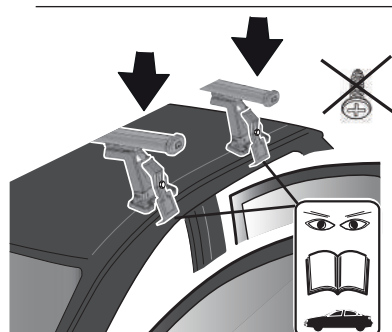

9

ALFA ROMEO 159 5P (2007>)

F

R

ALFA ROMEO 159 SW 5P (2007>)

F

R