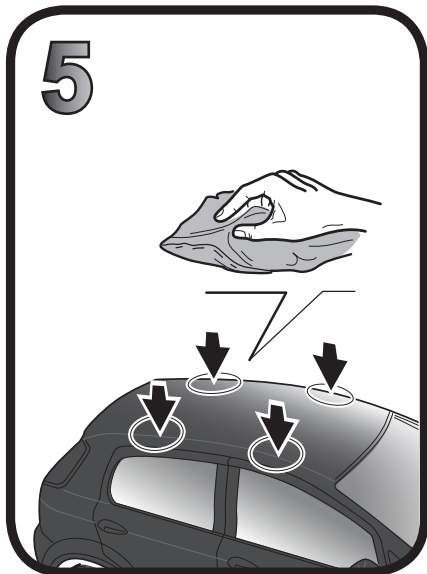

91 mm

zoom

mm

2

3

68.045

ISTRUZIONI DI MONTAGGIO  
FITTING INSTRUCTION  
"Alluminio / Aluminium"

= 15 min.