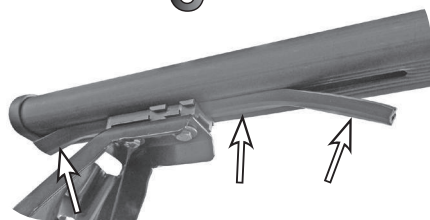

9

ALFA ROMEO 159 5P (2007>)

F

R

ALFA ROMEO 159 SW 5P (2007>)

F

R

10

A

C

B

COD.
AO.491

11

G3 Spa - Via S. Allende, n 15
42020 Montescavolo di Quattro Castella
Reggio E. - Italy
Tel ++39 0522 880635
Fax ++39 0522 880308
www.g3spa.it - info@g3spa.it

COD. AO.313 / ACC

REV. 02

68.045

ISTRUZIONI DI MONTAGGIO
FITTING INSTRUCTION
"Acciaio / Steel"

15 min.

1

ALFA ROMEO 159 5P (2007>)

116 mm

112 mm

ALFA ROMEO 159 SW 5P (2007>)

120 mm

127 mm

ALFA ROMEO GIULIA 4P (2016>)

107 mm

110 mm

OPEL Insignia 4P (2010>)

65 mm

91 mm

zoom

mm

2

3