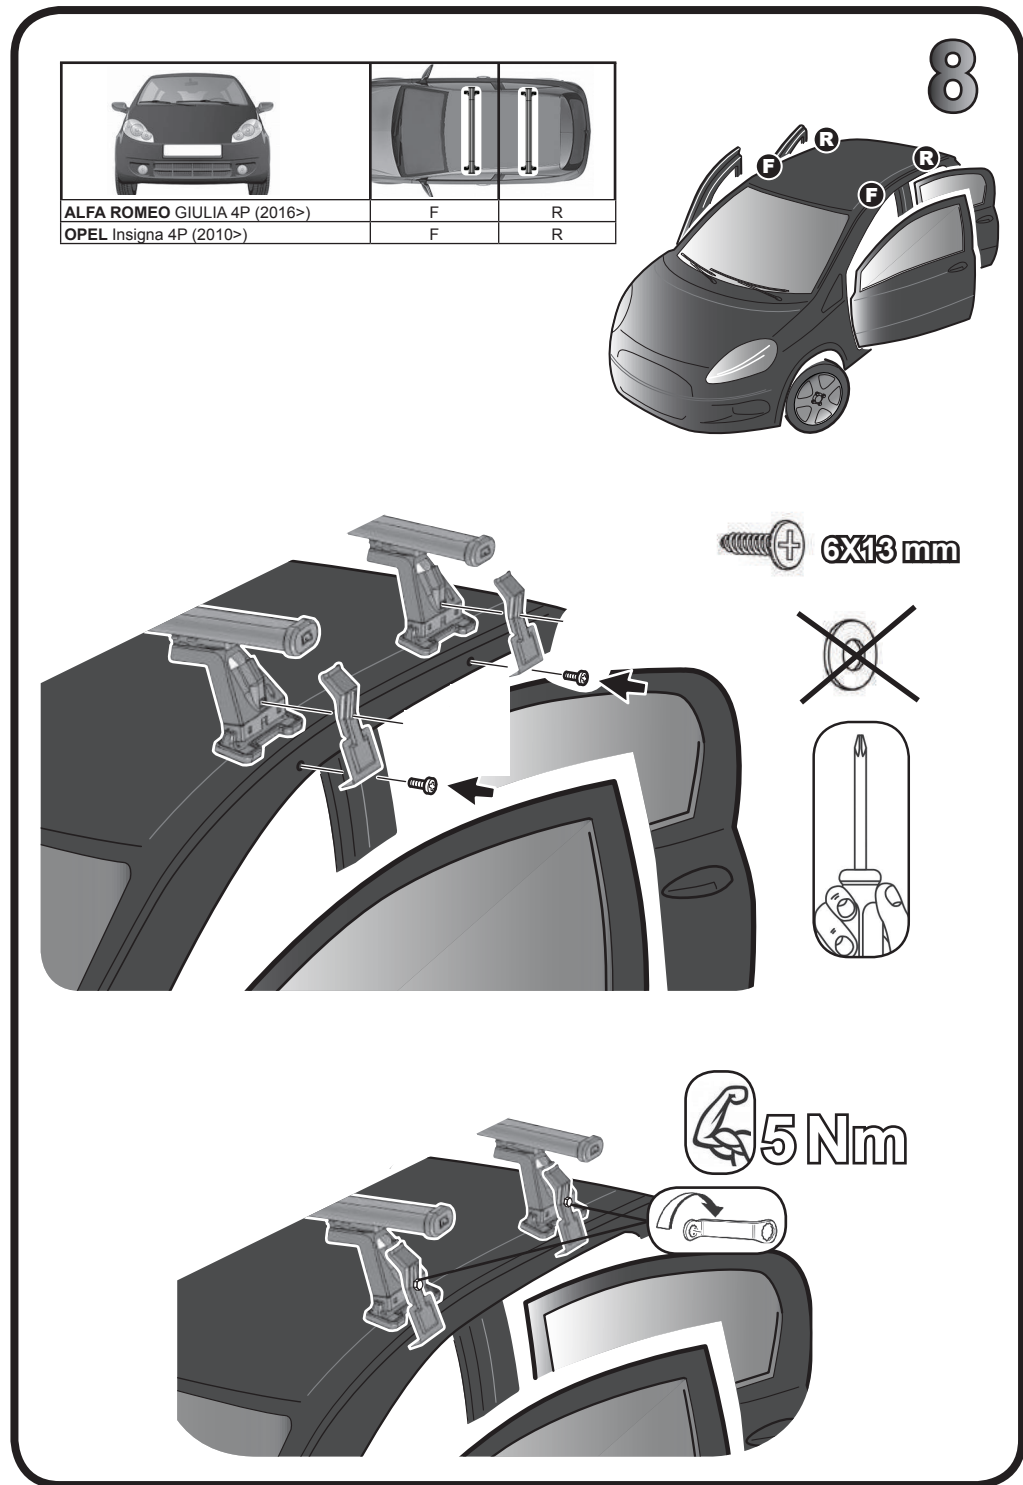

91 mm

zoom

mm

2

3

68.045

ISTRUZIONI DI MONTAGGIO  
FITTING INSTRUCTION  
"Alluminio / Aluminium"

= 15 min.