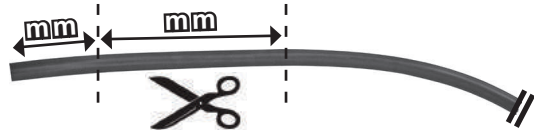

9

ALFA ROMEO 159 5P (2007>)

F

R

ALFA ROMEO 159 SW 5P (2007>)

F

R

10

A

C

B

COD.
AO.491

11

G3 Spa - Via S. Allende, n 15
42020 Montescavolo di Quattro Castella
Reggio E. - Italy
Tel ++39 0522 880635
Fax ++39 0522 880308
www.g3spa.it - info@g3spa.it

COD. AO.313 / ACC

REV. 02

68.045

ISTRUZIONI DI MONTAGGIO
FITTING INSTRUCTION
"Acciaio / Steel"

15 min.

1

ALFA ROMEO 159 5P (2007>)

116 mm

112 mm

ALFA ROMEO 159 SW 5P (2007>)

120 mm

127 mm

ALFA ROMEO GIULIA 4P (2016>)

107 mm

110 mm

OPEL Insignia 4P (2010>)

65 mm

91 mm

zoom

mm

2

3