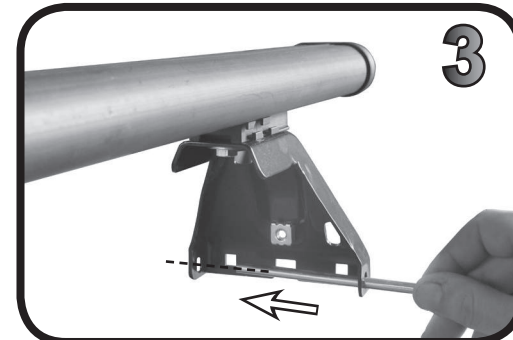

91 mm

zoom

mm

2

3

68.045

ISTRUZIONI DI MONTAGGIO  
FITTING INSTRUCTION  
"Alluminio / Aluminium"

= 15 min.