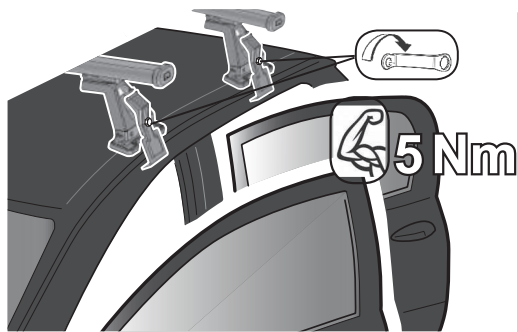

9

ALFA ROMEO 159 5P (2007>)

F

R

ALFA ROMEO 159 SW 5P (2007>)

F

R