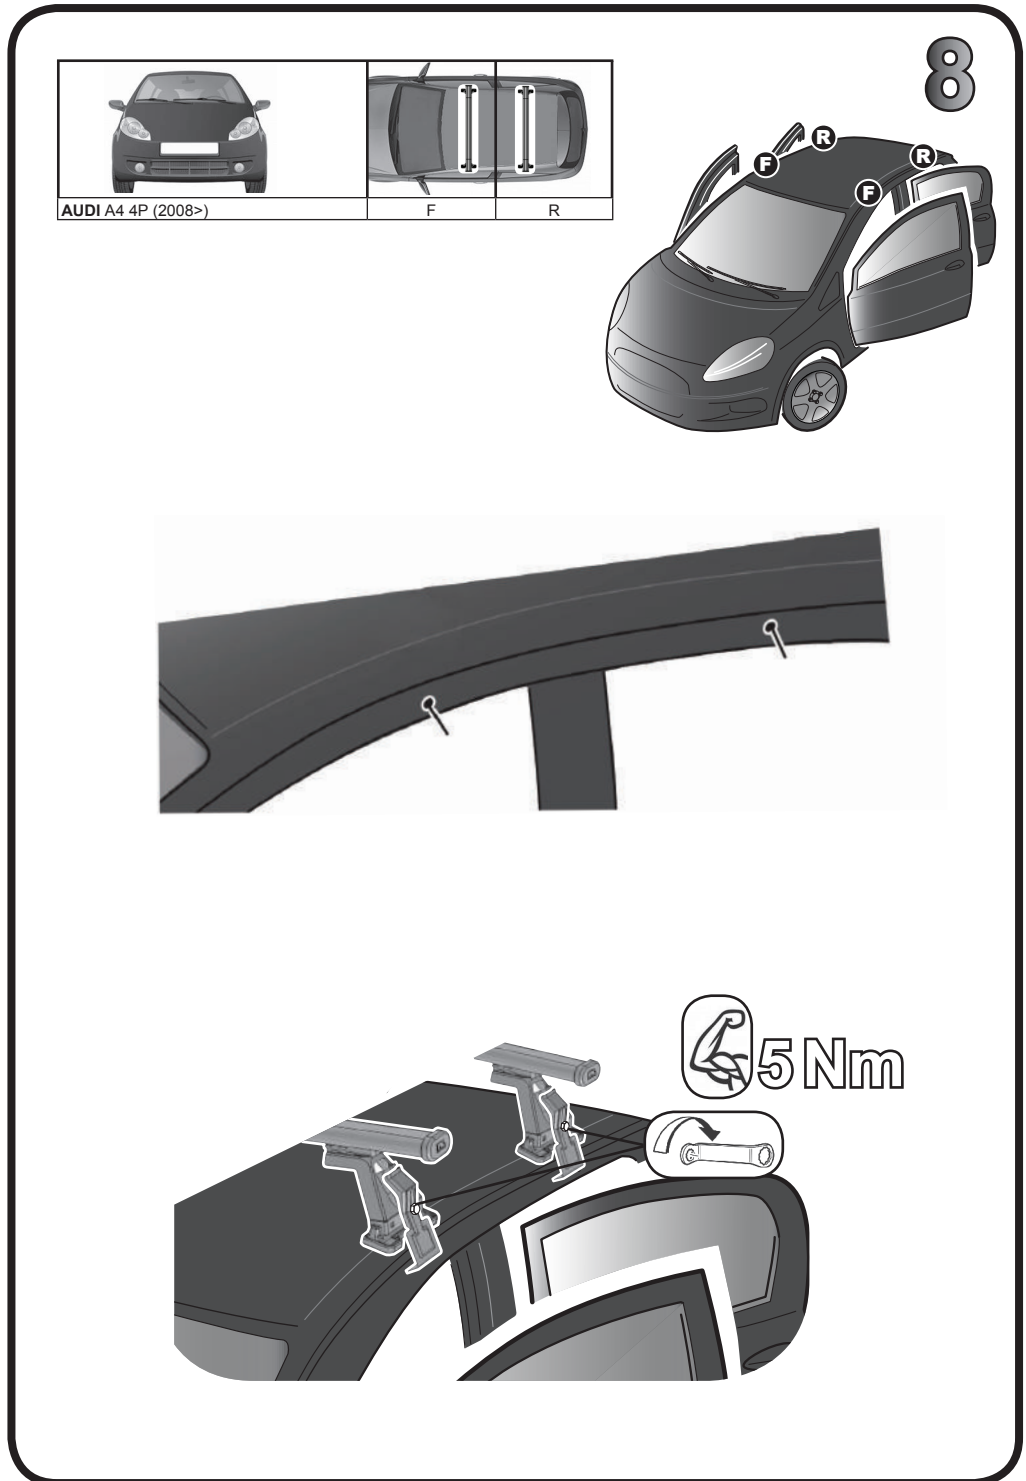

G3 Spa - Via S. Allende, n 15
 42020 Montecavolo di Quattro Castella
 Reggio E. - Italy
 Tel ++39 0522 880635
 Fax ++39 0522 880308
 www.g3spa.it - info@g3spa.it

COD. AO.312 / ACC

REV. 01

68.044

ISTRUZIONI DI MONTAGGIO
FITTING INSTRUCTION
"Acciaio / Steel"