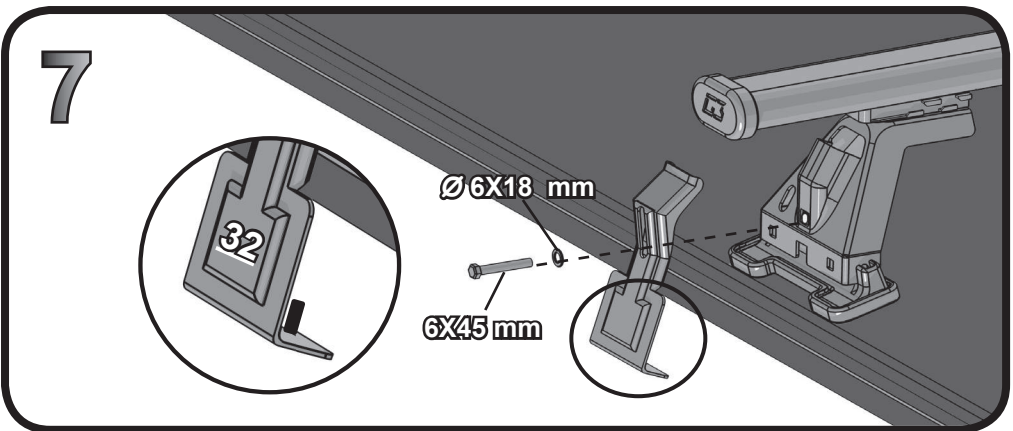

G3 Spa - Via S. Allende, n 15
 42020 Montecavolo di Quattro Castella
 Reggio E. - Italy
 Tel ++39 0522 880635
 Fax ++39 0522 880308
 www.g3spa.it - info@g3spa.it

COD. AO.312 / ACC

REV. 01

68.044

ISTRUZIONI DI MONTAGGIO
FITTING INSTRUCTION
"Acciaio / Steel"