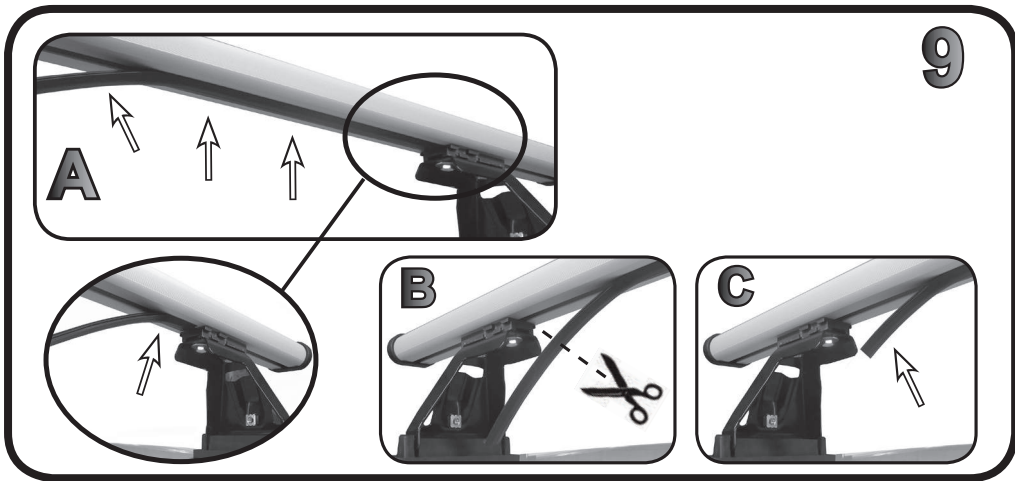

G3 Spa - Via S. Allende, n 15
 42020 Montecavolo di Quattro Castella
 Reggio E. - Italy
 Tel ++39 0522 880635
 Fax ++39 0522 880308
 www.g3spa.it - info@g3spa.it

COD. AO.312 / ACC

REV. 01

68.044

ISTRUZIONI DI MONTAGGIO
FITTING INSTRUCTION
"Acciaio / Steel"