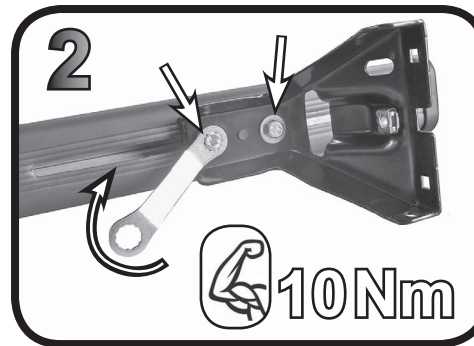

G3 Spa - Via S. Allende, n 15
 42020 Montecavolo di Quattro Castella
 Reggio E. - Italy
 Tel ++39 0522 880635
 Fax ++39 0522 880308
 www.g3spa.it - info@g3spa.it

COD. AO.312 / ACC

REV. 01

68.044

ISTRUZIONI DI MONTAGGIO
FITTING INSTRUCTION
"Acciaio / Steel"