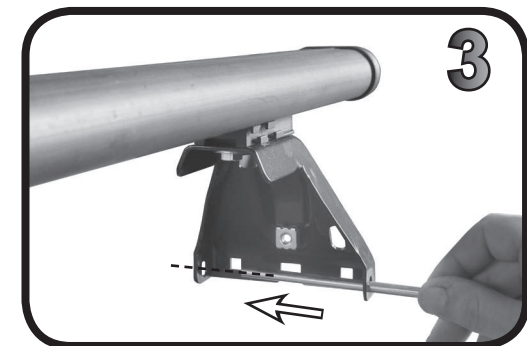

G3 Spa - Via S. Allende, n 15
 42020 Montecavolo di Quattro Castella
 Reggio E. - Italy
 Tel ++39 0522 880635
 Fax ++39 0522 880308
 www.g3spa.it - info@g3spa.it

COD. AO.312 / ACC

REV. 01

68.044

ISTRUZIONI DI MONTAGGIO
FITTING INSTRUCTION
"Acciaio / Steel"