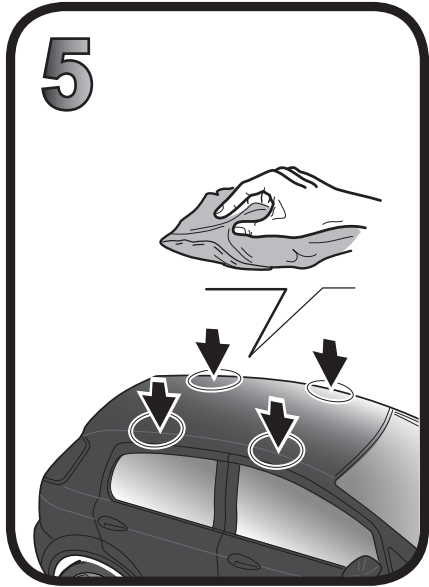

G3 Spa - Via S. Allende, n 15
 42020 Montecavolo di Quattro Castella
 Reggio E. - Italy
 Tel ++39 0522 880635
 Fax ++39 0522 880308
 www.g3spa.it - info@g3spa.it

COD. AO.312 / ACC

REV. 01

68.044

ISTRUZIONI DI MONTAGGIO
FITTING INSTRUCTION
"Acciaio / Steel"