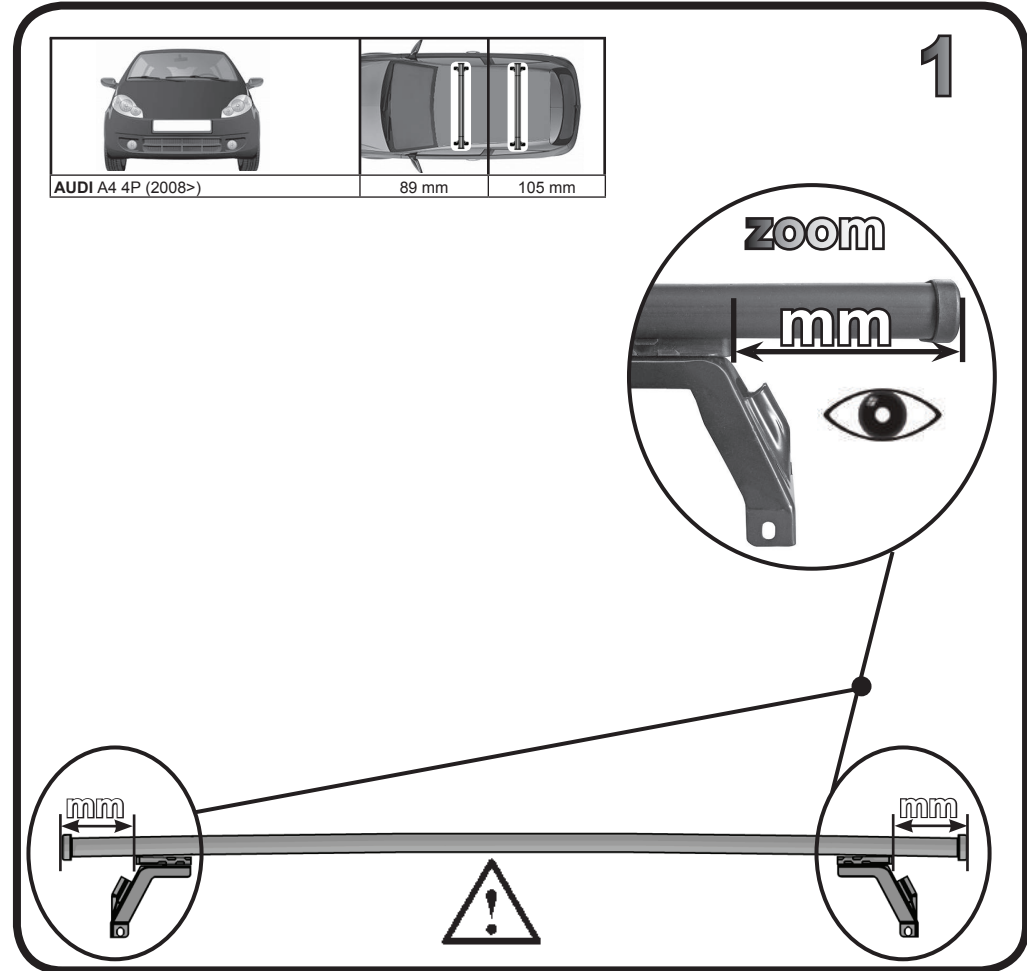

G3 Spa - Via S. Allende, n 15
 42020 Montecavolo di Quattro Castella
 Reggio E. - Italy
 Tel ++39 0522 880635
 Fax ++39 0522 880308
 www.g3spa.it - info@g3spa.it

COD. AO.312 / ACC

REV. 01

68.044

ISTRUZIONI DI MONTAGGIO
FITTING INSTRUCTION
"Acciaio / Steel"