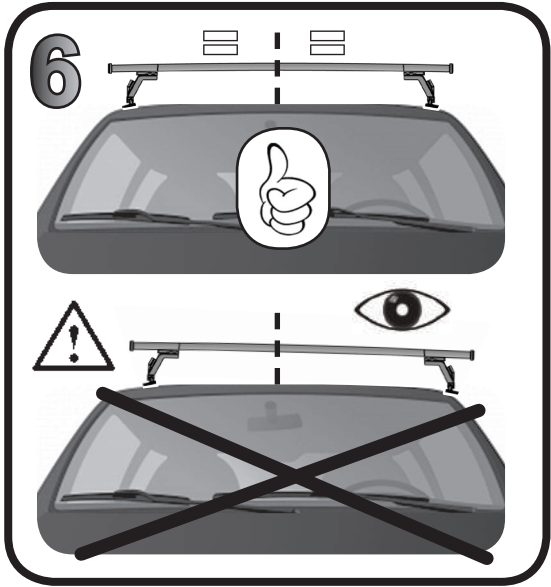

G3 Spa - Via S. Allende, n 15
 42020 Montecavolo di Quattro Castella
 Reggio E. - Italy
 Tel ++39 0522 880635
 Fax ++39 0522 880308
 www.g3spa.it - info@g3spa.it

COD. AO.312 / ACC

REV. 01

68.044

ISTRUZIONI DI MONTAGGIO
FITTING INSTRUCTION
"Acciaio / Steel"