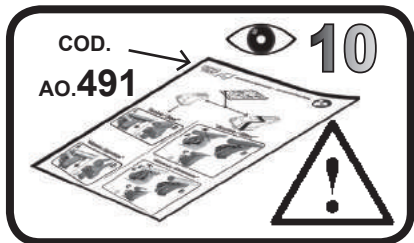

**68.043**

**ISTRUZIONI DI MONTAGGIO  
 FITTING INSTRUCTION  
 "Acciaio / Steel"**

G3 Spa - Via S. Allende, n 15  
 42020 Montecavolo di Quattro Castella  
 Reggio E. - Italy  
 Tel ++39 0522 880035  
 Fax ++39 0522 880306  
 www.g3spa.it - info@g3spa.it