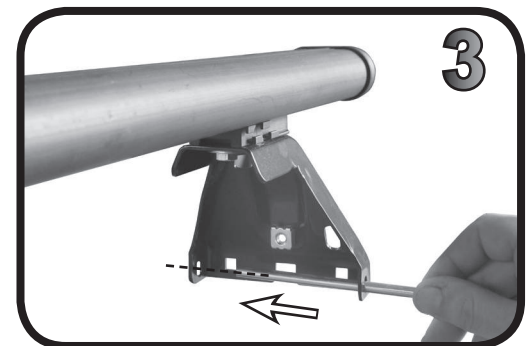

**68.043**

**ISTRUZIONI DI MONTAGGIO  
 FITTING INSTRUCTION  
 "Acciaio / Steel"**

G3 Spa - Via S. Allende, n 15  
 42020 Montecavolo di Quattro Castella  
 Reggio E. - Italy  
 Tel ++39 0522 880035  
 Fax ++39 0522 880306  
 www.g3spa.it - info@g3spa.it