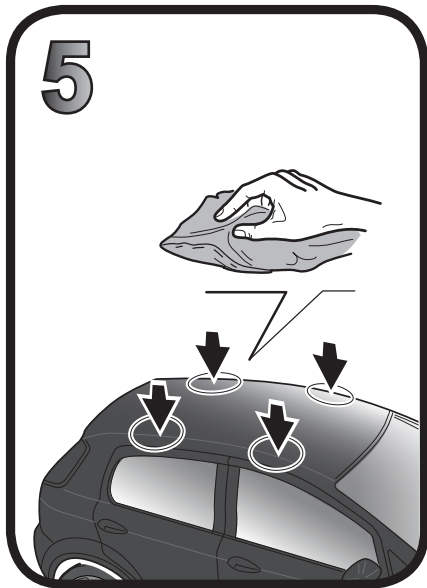

**68.043**

**ISTRUZIONI DI MONTAGGIO  
 FITTING INSTRUCTION  
 "Acciaio / Steel"**

G3 Spa - Via S. Allende, n 15  
 42020 Montecavolo di Quattro Castella  
 Reggio E. - Italy  
 Tel ++39 0522 880035  
 Fax ++39 0522 880306  
 www.g3spa.it - info@g3spa.it