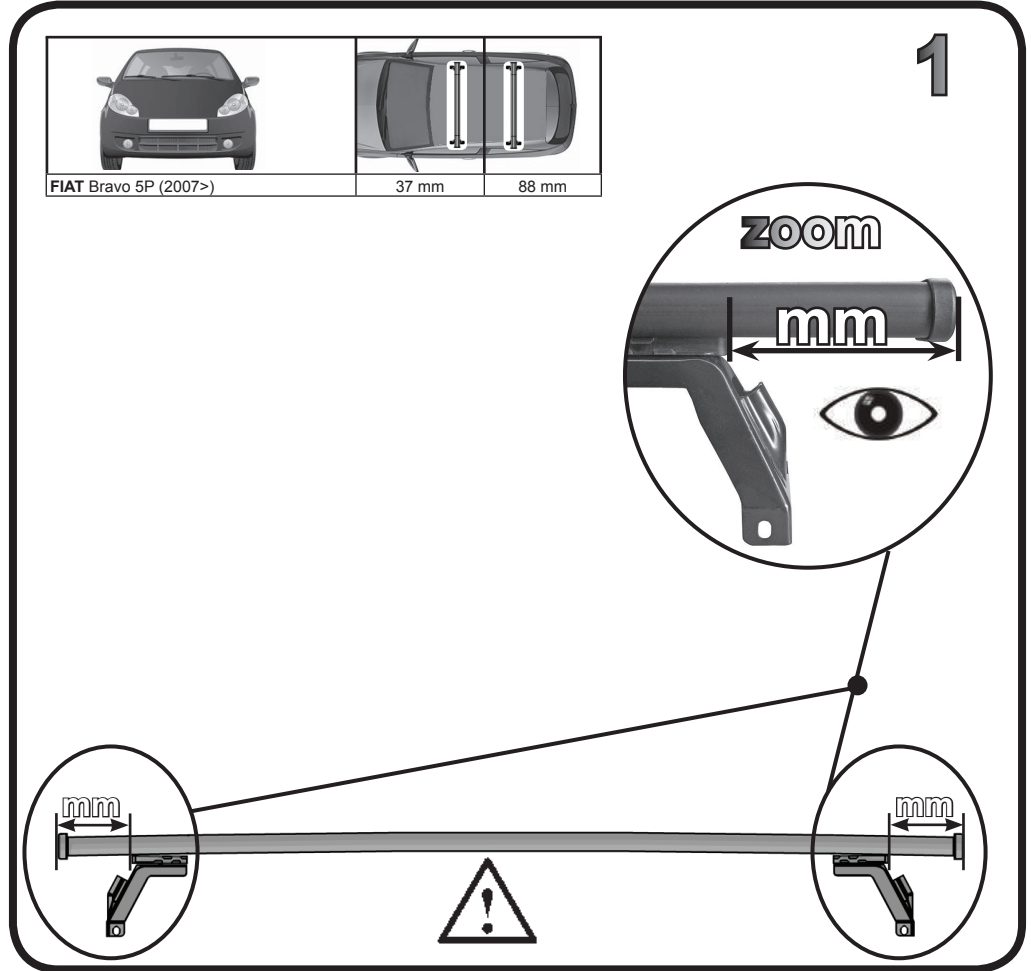

**68.043**

**ISTRUZIONI DI MONTAGGIO  
 FITTING INSTRUCTION  
 "Acciaio / Steel"**

G3 Spa - Via S. Allende, n 15  
 42020 Montecavolo di Quattro Castella  
 Reggio E. - Italy  
 Tel ++39 0522 880035  
 Fax ++39 0522 880306  
 www.g3spa.it - info@g3spa.it