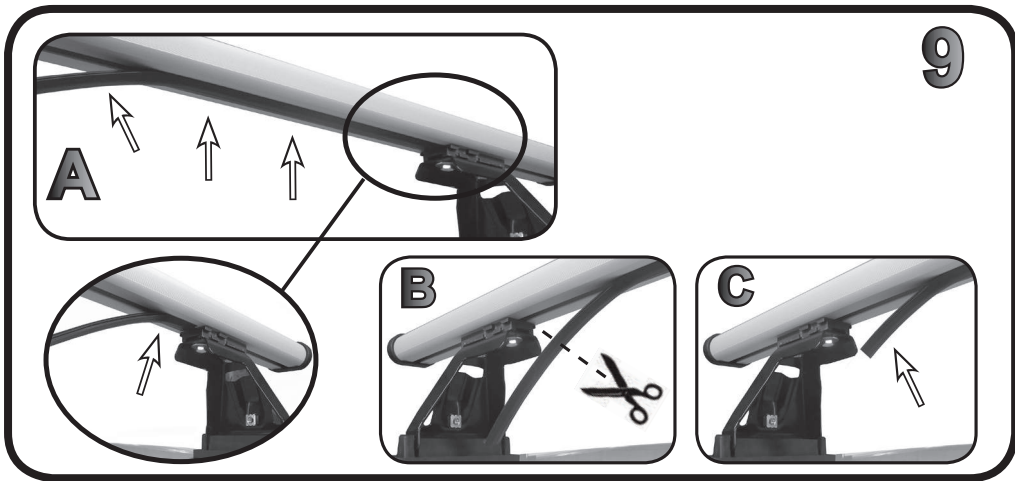

**68.043**

**ISTRUZIONI DI MONTAGGIO  
 FITTING INSTRUCTION  
 "Acciaio / Steel"**

G3 Spa - Via S. Allende, n 15  
 42020 Montecavolo di Quattro Castella  
 Reggio E. - Italy  
 Tel ++39 0522 880035  
 Fax ++39 0522 880306  
 www.g3spa.it - info@g3spa.it