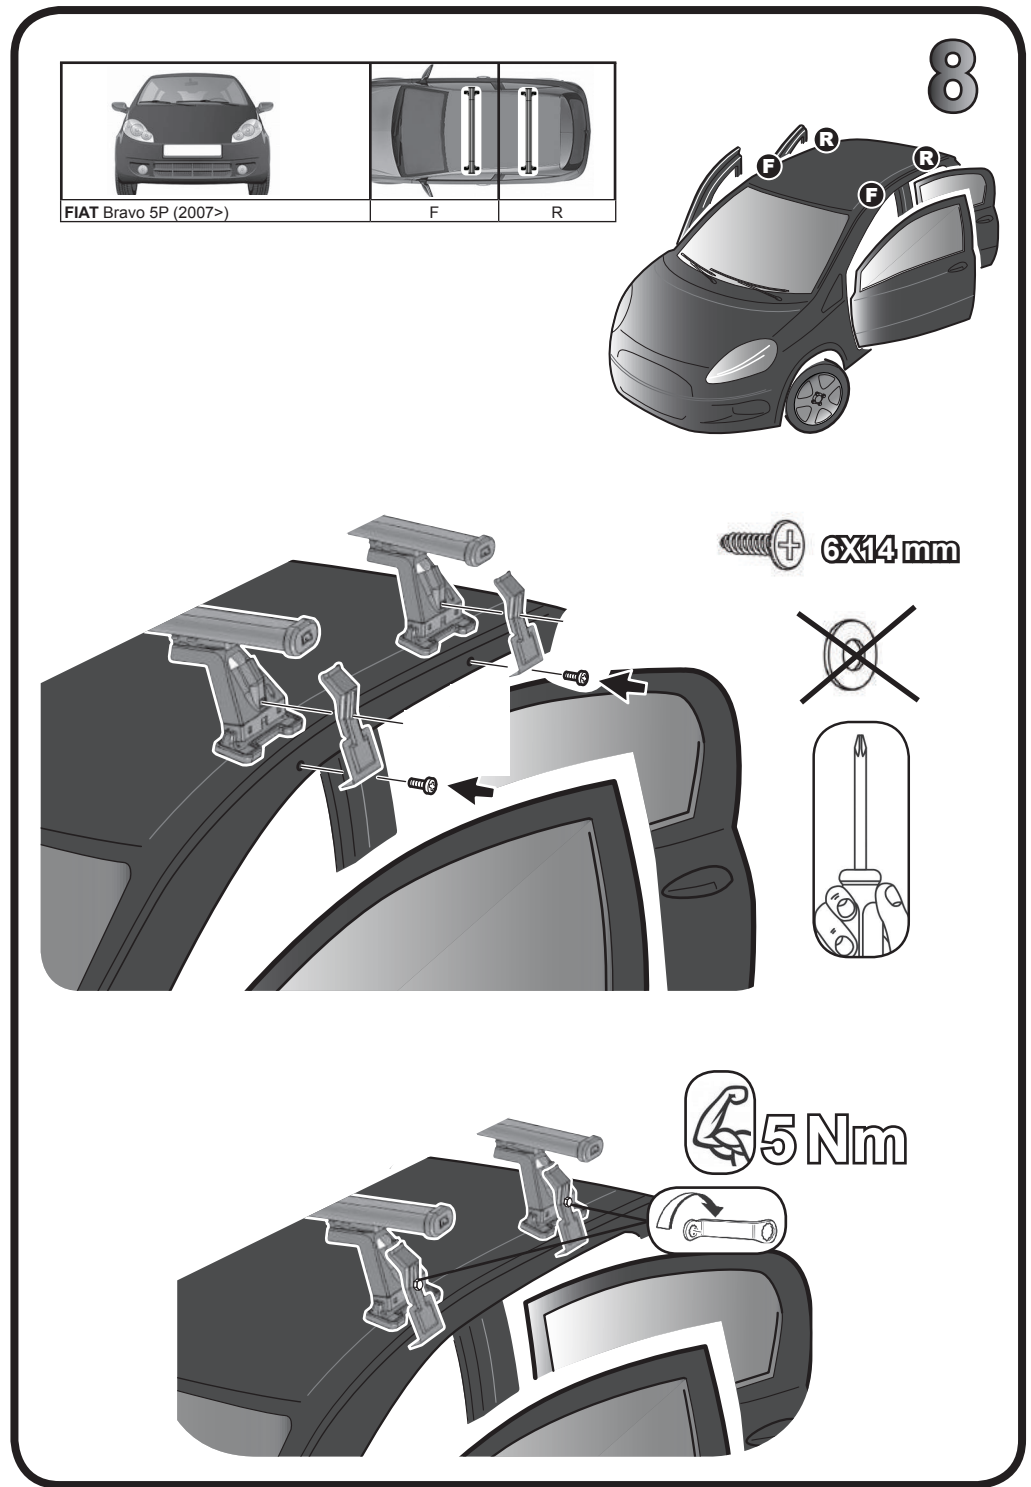

**68.043**

**ISTRUZIONI DI MONTAGGIO  
 FITTING INSTRUCTION  
 "Acciaio / Steel"**

G3 Spa - Via S. Allende, n 15  
 42020 Montecavolo di Quattro Castella  
 Reggio E. - Italy  
 Tel ++39 0522 880035  
 Fax ++39 0522 880306  
 www.g3spa.it - info@g3spa.it