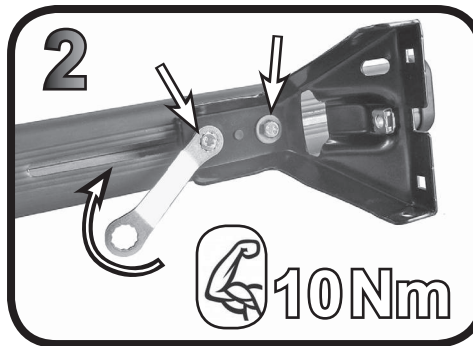

**68.043**

**ISTRUZIONI DI MONTAGGIO  
 FITTING INSTRUCTION  
 "Acciaio / Steel"**

G3 Spa - Via S. Allende, n 15  
 42020 Montecavolo di Quattro Castella  
 Reggio E. - Italy  
 Tel ++39 0522 880035  
 Fax ++39 0522 880306  
 www.g3spa.it - info@g3spa.it