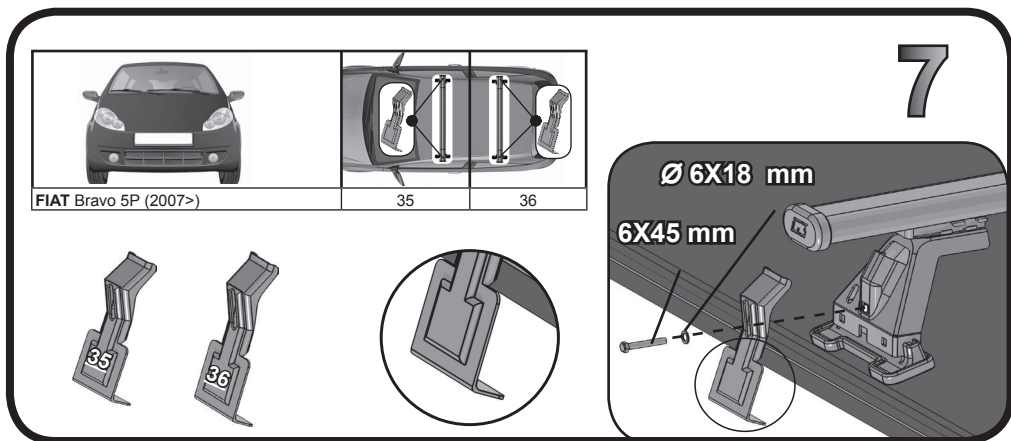

**68.043**

**ISTRUZIONI DI MONTAGGIO  
 FITTING INSTRUCTION  
 "Acciaio / Steel"**

G3 Spa - Via S. Allende, n 15  
 42020 Montecavolo di Quattro Castella  
 Reggio E. - Italy  
 Tel ++39 0522 880035  
 Fax ++39 0522 880306  
 www.g3spa.it - info@g3spa.it