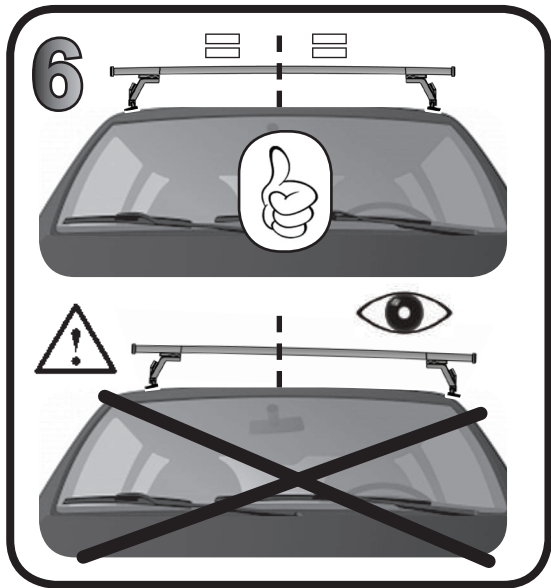

**68.043**

**ISTRUZIONI DI MONTAGGIO  
 FITTING INSTRUCTION  
 "Acciaio / Steel"**

G3 Spa - Via S. Allende, n 15  
 42020 Montecavolo di Quattro Castella  
 Reggio E. - Italy  
 Tel ++39 0522 880035  
 Fax ++39 0522 880306  
 www.g3spa.it - info@g3spa.it