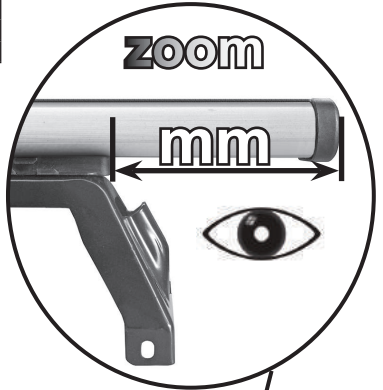

		16	16
		16	21
		16	16

$\varnothing 6 \times 18$ mm
 6X45 mm

ALFA ROMEO Giulietta 5P (2010->)

F R

F R

8

5 Nm

ALFA ROMEO 147 5P (00-10)

ISTRUZIONI DI MONTAGGIO
FITTING INSTRUCTION
"Alluminio / Aluminium"

15 min.

1

ALFA ROMEO Giulietta 5P (2010>)	42 mm	56 mm
ALFA ROMEO 147 3P (00-10)	76 mm	88 mm
ALFA ROMEO 147 5P (00-10)	76 mm	80 mm

2

10 Nm