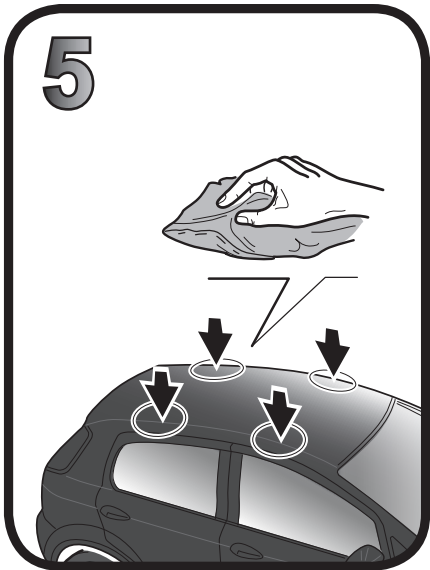

ALFA ROMEO Giulietta 5P (2010>)	16	16
ALFA ROMEO 147 3P (00-10)	16	21
ALFA ROMEO 147 5P (00-10)	16	16

ALFA ROMEO Giulietta 5P (2010>)

F R

F R

6

5 Nm

ALFA ROMEO 147 5P (00-10)

F R

F R

6

5 Nm