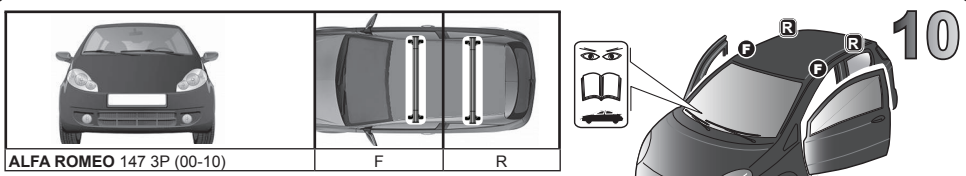

ALFA ROMEO 147 3P (00-10)

F

R