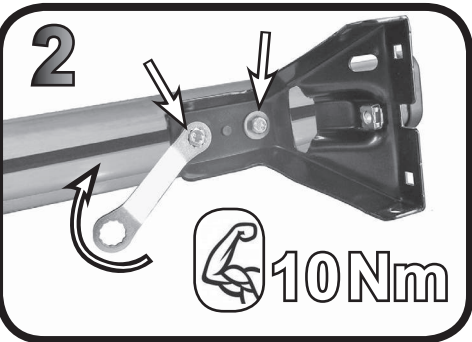

ISTRUZIONI DI MONTAGGIO
FITTING INSTRUCTION
"Alluminio / Aluminium"

15 min.

1

ALFA ROMEO Giulietta 5P (2010>)	42 mm	56 mm
ALFA ROMEO 147 3P (00-10)	76 mm	88 mm
ALFA ROMEO 147 5P (00-10)	76 mm	80 mm

2

10 Nm