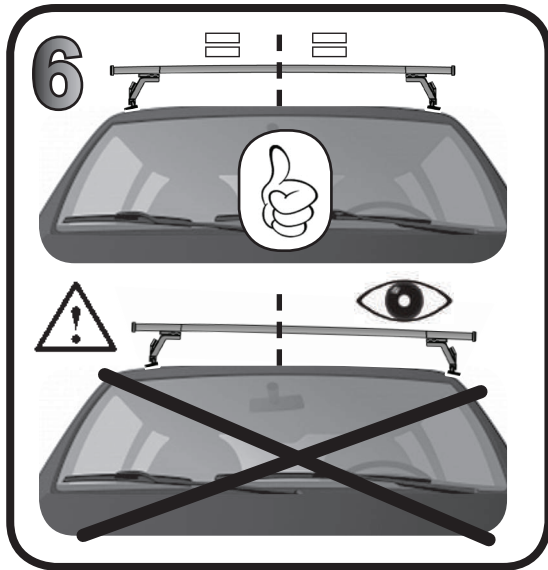

ALFA ROMEO Giulietta 5P (2010>)	16	16
ALFA ROMEO 147 3P (00-10)	16	21
ALFA ROMEO 147 5P (00-10)	16	16

ALFA ROMEO Giulietta 5P (2010>)

F R

F R

6

5 Nm

ALFA ROMEO 147 5P (00-10)

F R

F R

6

5 Nm