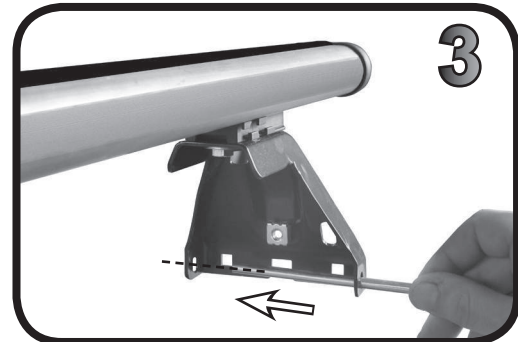

ISTRUZIONI DI MONTAGGIO
FITTING INSTRUCTION
"Alluminio / Aluminium"

15 min.

1

ALFA ROMEO Giulietta 5P (2010>)	42 mm	56 mm
ALFA ROMEO 147 3P (00-10)	76 mm	88 mm
ALFA ROMEO 147 5P (00-10)	76 mm	80 mm

2

10 Nm