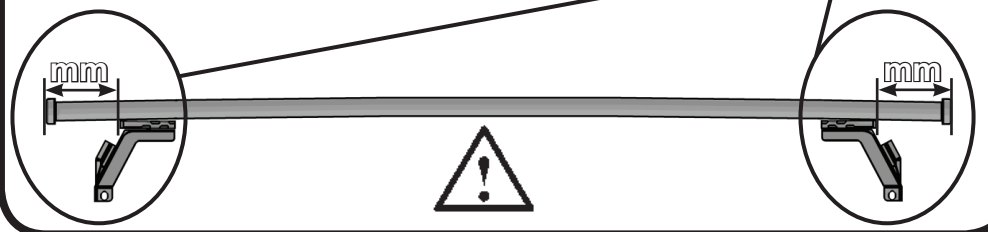

ISTRUZIONI DI MONTAGGIO
FITTING INSTRUCTION
"Alluminio / Aluminium"

15 min.

1

ALFA ROMEO Giulietta 5P (2010>)	42 mm	56 mm
ALFA ROMEO 147 3P (00-10)	76 mm	88 mm
ALFA ROMEO 147 5P (00-10)	76 mm	80 mm

2

10 Nm