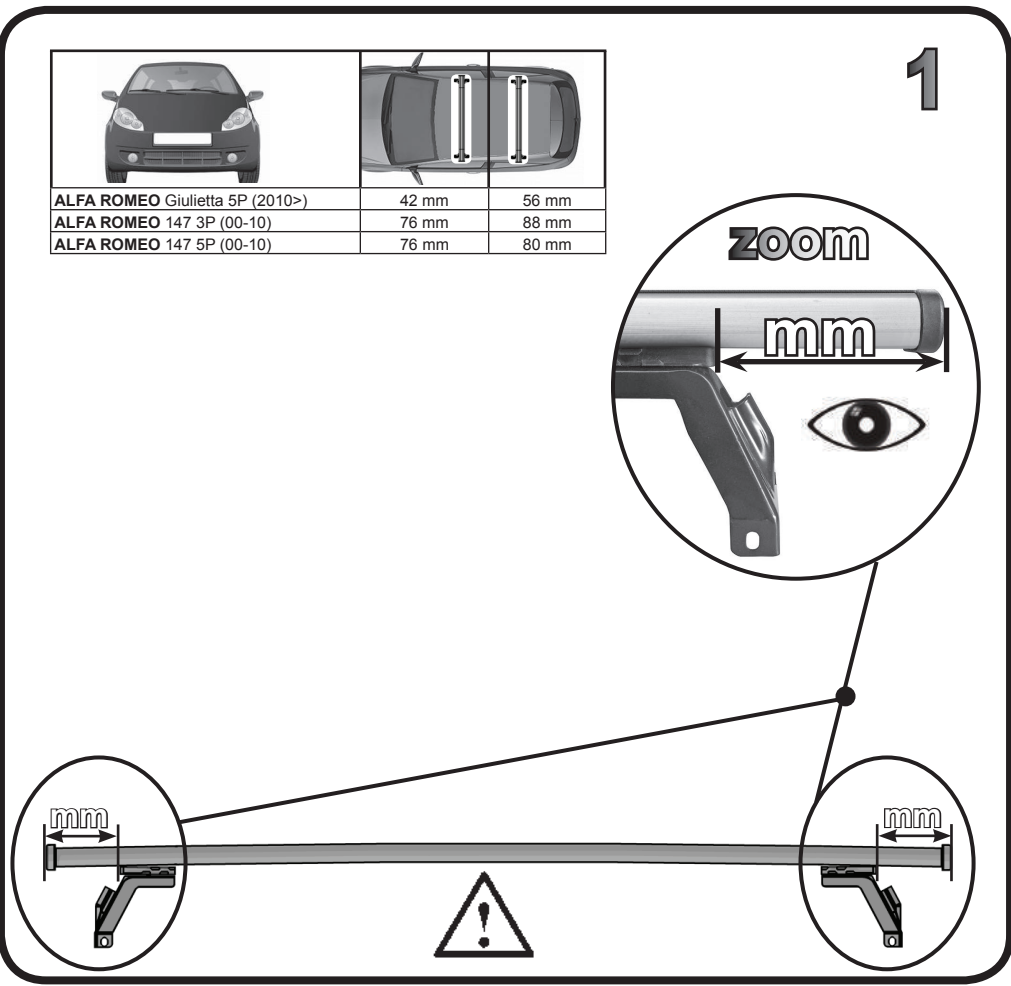

		16	16
		16	21
		16	16

$\varnothing 6 \times 18$ mm
 6X45 mm

ALFA ROMEO Giulietta 5P (2010->)

F R

F R

8

5 Nm

ALFA ROMEO 147 5P (00-10)

ISTRUZIONI DI MONTAGGIO
FITTING INSTRUCTION
"Alluminio / Aluminium"

15 min.

1

ALFA ROMEO Giulietta 5P (2010>)	42 mm	56 mm
ALFA ROMEO 147 3P (00-10)	76 mm	88 mm
ALFA ROMEO 147 5P (00-10)	76 mm	80 mm

2

10 Nm