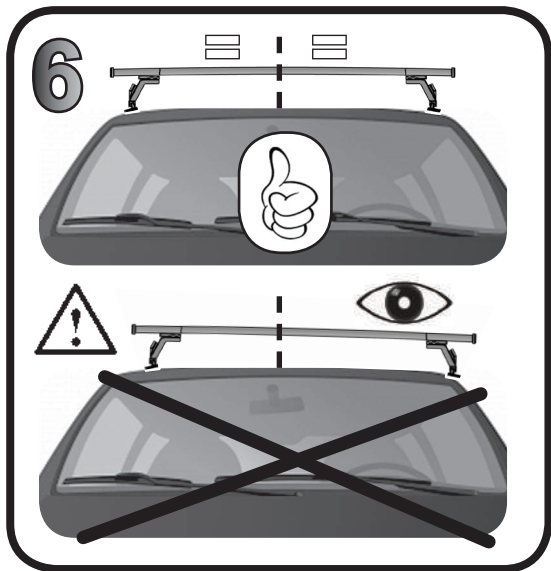

1

ALFA ROMEO Giulietta 5P (2010>)
ALFA ROMEO 147 3P (00-10)
ALFA ROMEO 147 5P (00-10)

42 mm	56 mm
76 mm	88 mm
76 mm	80 mm

zoom
mm

mm mm

2

10 Nm

3