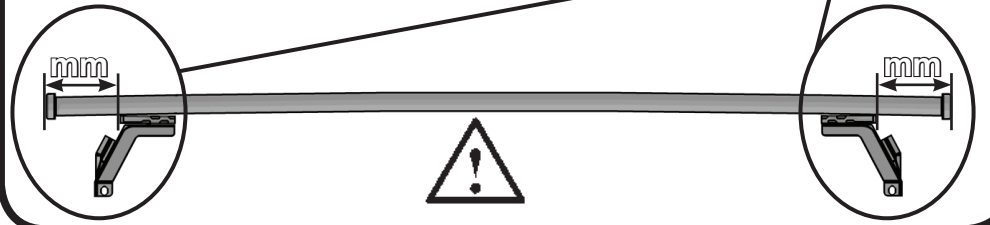

ISTRUZIONI DI MONTAGGIO
FITTING INSTRUCTION
"Acciaio / Steel"

1

AUDI A3 3P (03-12)

109 mm

135 mm

MITSUBISHI Space Star 3P (2016>)

104 mm

140 mm