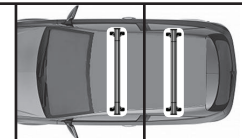

ISTRUZIONI DI MONTAGGIO
FITTING INSTRUCTION
"Acciaio / Steel"

1

AUDI A3 3P (03-12)

109 mm

135 mm

MITSUBISHI Space Star 3P (2016>)

104 mm

140 mm