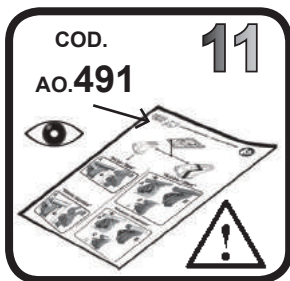

G3 Spa - Via S. Allende, n 15
42020 Montecavolo di Quattro Castella
Reggio E. - Italy
Tel ++39 0522 880635
Fax ++39 0522 880306
www.g3spa.it - info@g3spa.it

COD. AO.299 / ALL

REV. 02