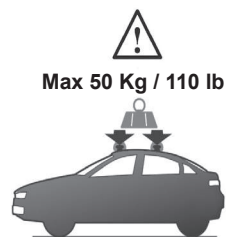

G3 Spa - Via S. Allende, n 15
42020 Montecavolo di Quattro Castella
Reggio E. - Italy
Tel ++39 0522 880635
Fax ++39 0522 880306
www.g3spa.it - info@g3spa.it

COD. AO.299 / ALL

REV. 02