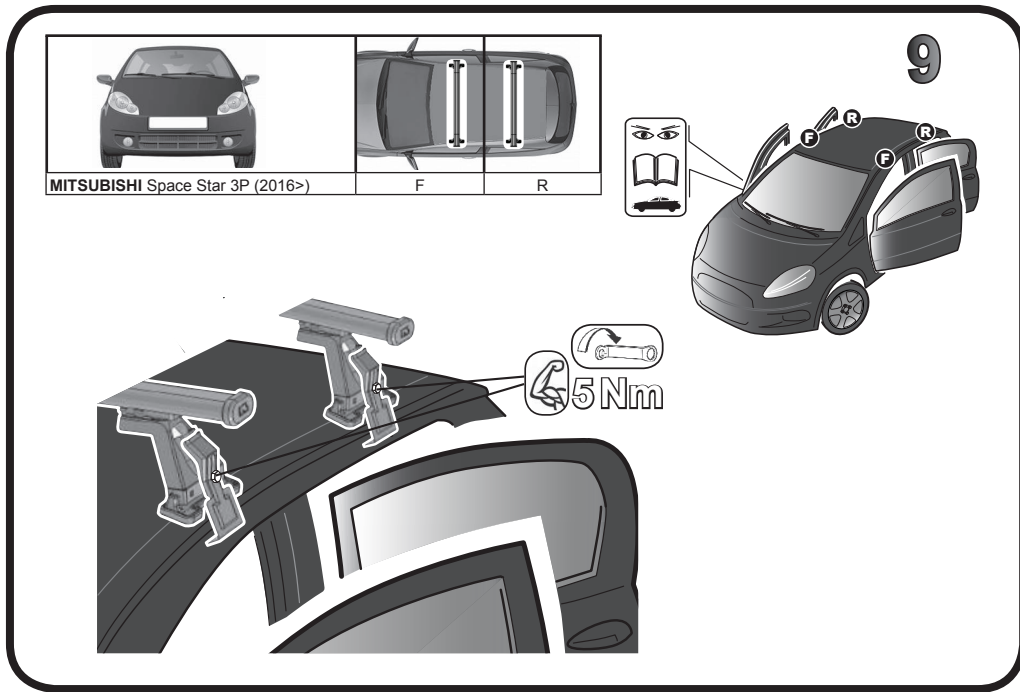

G3 Spa - Via S. Allende, n 15
42020 Montecavolo di Quattro Castella
Reggio E. - Italy
Tel ++39 0522 880635
Fax ++39 0522 880306
www.g3spa.it - info@g3spa.it

COD. AO.299 / ALL

REV. 02