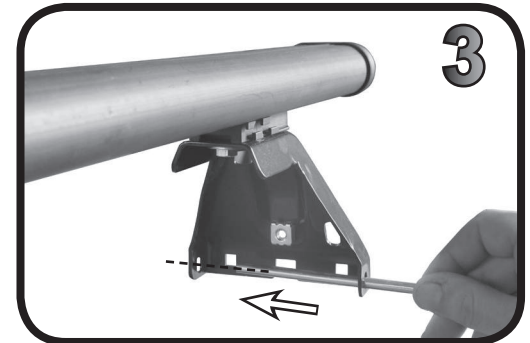

9

5 Nm

COD.
AO.491

11

G3 Spa - via S. Allende, n 15
42020 Montecivolo di Quattro Castella
Reggio E. - Italy
Tel ++39 0522 880635
Fax ++39 0522 880306
www.g3spa.it - info@g3spa.it

COD. AO.299 / ACC

REV. 02

68.033

ISTRUZIONI DI MONTAGGIO
FITTING INSTRUCTION
"Acciaio / Steel"

1

AUDI A3 3P (03-12)

109 mm

135 mm

MITSUBISHI Space Star 3P (2016>)

104 mm

140 mm

2

10 Nm

3