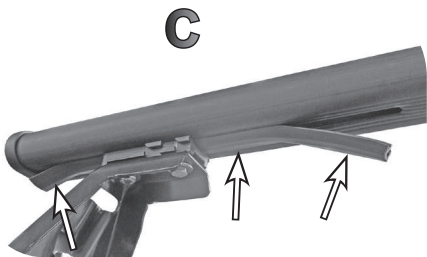

9

5 Nm

COD.
AO.491

11

G3 Spa - via S. Allende, n 15
42020 Montecivolo di Quattro Castella
Reggio E. - Italy
Tel ++39 0522 880635
Fax ++39 0522 880306
www.g3spa.it - info@g3spa.it

COD. AO.299 / ACC

REV. 02

68.033

ISTRUZIONI DI MONTAGGIO
FITTING INSTRUCTION
"Acciaio / Steel"

1

AUDI A3 3P (03-12)

109 mm

135 mm

MITSUBISHI Space Star 3P (2016>)

104 mm

140 mm

2

10 Nm

3