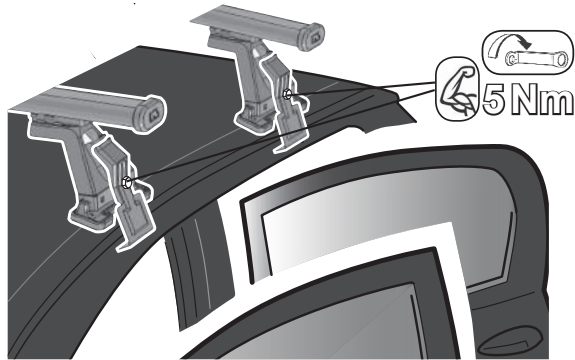

9

5 Nm

COD.
AO.491

11

G3 Spa - via S. Allende, n 15
42020 Montecivolo di Quattro Castella
Reggio E. - Italy
Tel ++39 0522 880635
Fax ++39 0522 880306
www.g3spa.it - info@g3spa.it

COD. AO.299 / ACC

REV. 02

68.033

ISTRUZIONI DI MONTAGGIO
FITTING INSTRUCTION
"Acciaio / Steel"

1

AUDI A3 3P (03-12)

109 mm

135 mm

MITSUBISHI Space Star 3P (2016>)

104 mm

140 mm

2

10 Nm

3