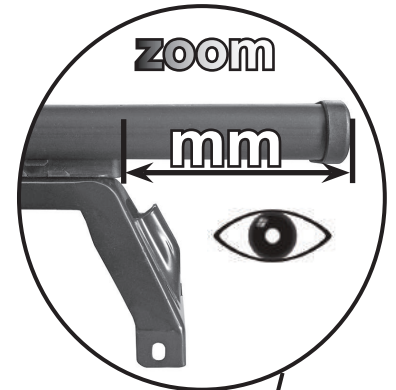

ISTRUZIONI DI MONTAGGIO
FITTING INSTRUCTION
"Acciaio / Steel"

1

AUDI A3 3P (03-12)

109 mm

135 mm

MITSUBISHI Space Star 3P (2016>)

104 mm

140 mm