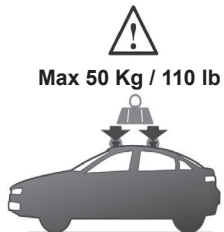

COD.
AO.491

11

G3 Spa - via S. Allende, n 15
42020 Montecivolo di Quattro Castella
Reggio E. - Italy
Tel ++39 0522 880635
Fax ++39 0522 880306
www.g3spa.it - info@g3spa.it

COD. AO.299 / ACC

REV. 02

68.033

ISTRUZIONI DI MONTAGGIO
FITTING INSTRUCTION
"Acciaio / Steel"

1