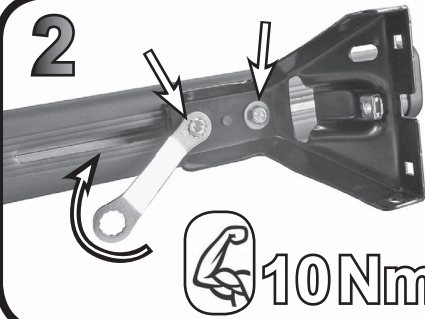

9

5 Nm

COD.
AO.491

11

G3 Spa - via S. Allende, n 15
42020 Montecivolo di Quattro Castella
Reggio E. - Italy
Tel ++39 0522 880635
Fax ++39 0522 880306
www.g3spa.it - info@g3spa.it

COD. AO.299 / ACC

REV. 02

68.033

ISTRUZIONI DI MONTAGGIO
FITTING INSTRUCTION
"Acciaio / Steel"

1

AUDI A3 3P (03-12)

109 mm

135 mm

MITSUBISHI Space Star 3P (2016>)

104 mm

140 mm

2

10 Nm

3