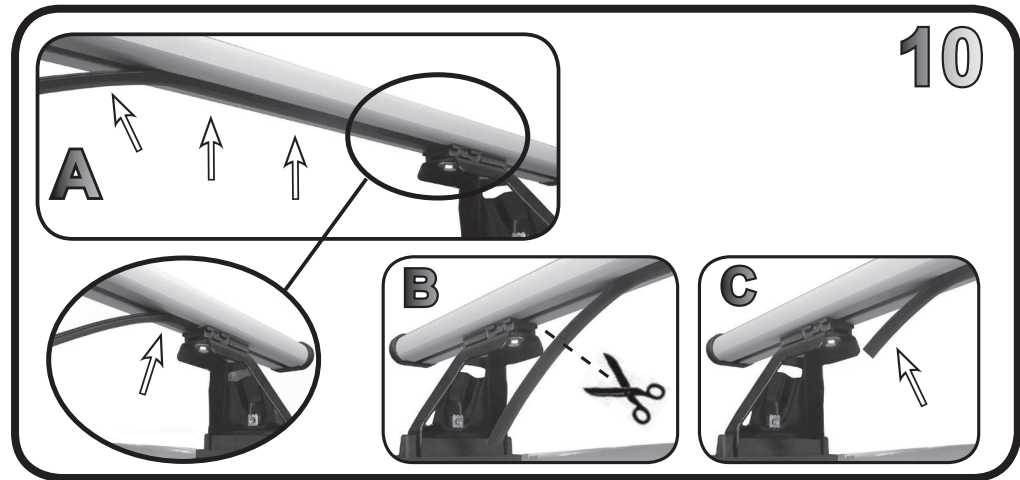

G3 Spa - Via S. Allende, n 15
42020 Montecavolo di Quattro Castella
Reggio E. - Italy
Tel ++39 0522 880635
Fax ++39 0522 880306
www.g3spa.it - info@g3spa.it

COD. AO.299 / ALL

REV. 02