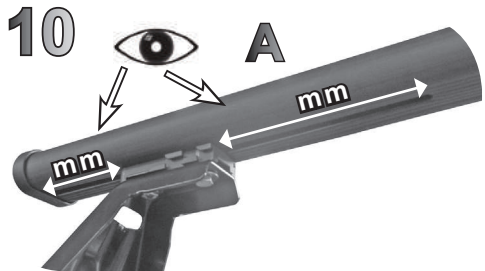

9

5 Nm

COD.
AO.491

11

G3 Spa - via S. Allende, n 15
42020 Montecivolo di Quattro Castella
Reggio E. - Italy
Tel ++39 0522 880635
Fax ++39 0522 880306
www.g3spa.it - info@g3spa.it

COD. AO.299 / ACC

REV. 02

68.033

ISTRUZIONI DI MONTAGGIO
FITTING INSTRUCTION
"Acciaio / Steel"

1

AUDI A3 3P (03-12)

109 mm

135 mm

MITSUBISHI Space Star 3P (2016>)

104 mm

140 mm

2

10 Nm

3