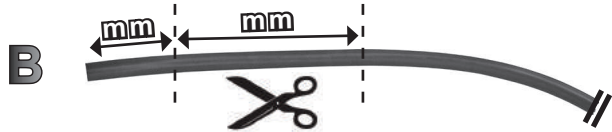

9

5 Nm

COD.
AO.491

11

G3 Spa - via S. Allende, n 15
42020 Montecivolo di Quattro Castella
Reggio E. - Italy
Tel ++39 0522 880635
Fax ++39 0522 880306
www.g3spa.it - info@g3spa.it

COD. AO.299 / ACC

REV. 02

68.033

ISTRUZIONI DI MONTAGGIO
FITTING INSTRUCTION
"Acciaio / Steel"

1

AUDI A3 3P (03-12)

109 mm

135 mm

MITSUBISHI Space Star 3P (2016>)

104 mm

140 mm

2

10 Nm

3