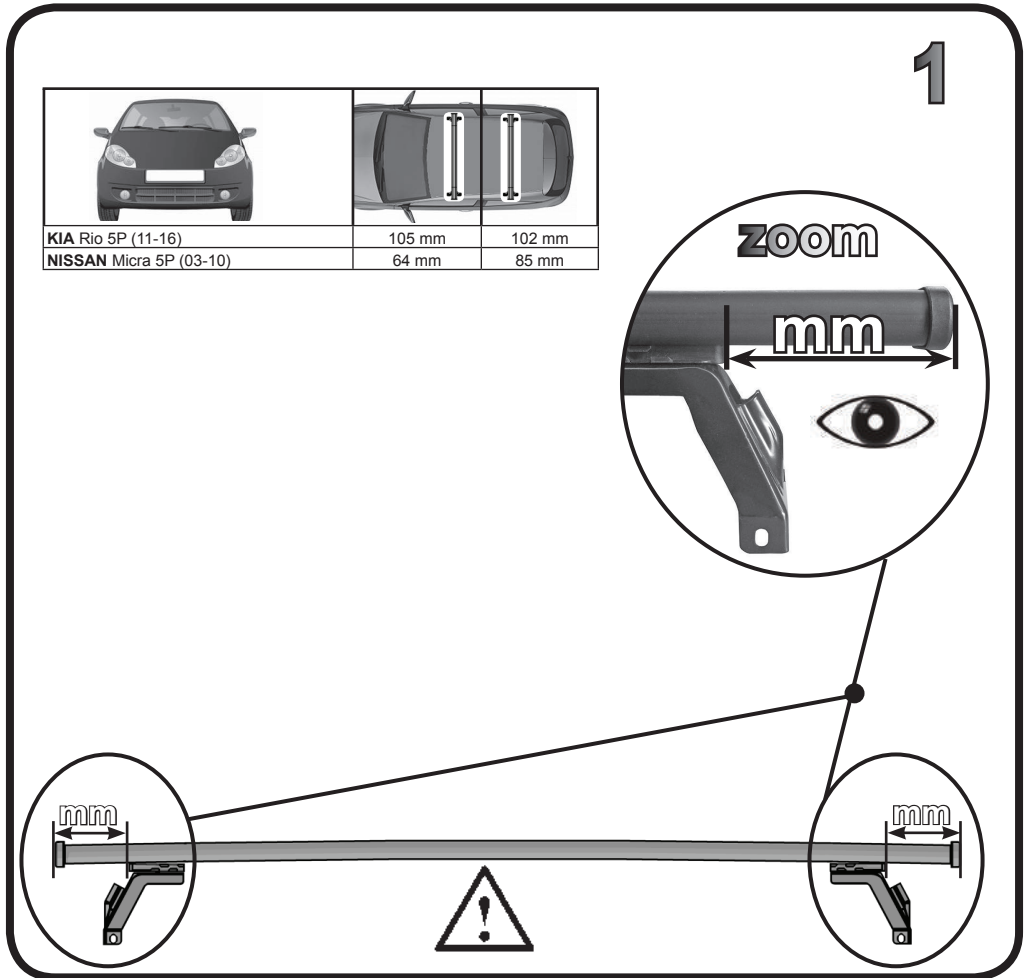

G3 Spa - via S. Allende, n 15
42020 Montecatino di Quattro Castella
Reggio E. - Italy
Tel ++39 0522 880635
Fax ++39 0522 880306
www.g3spa.it - info@g3spa.it

COD. AO.298 / ACC

REV. 03