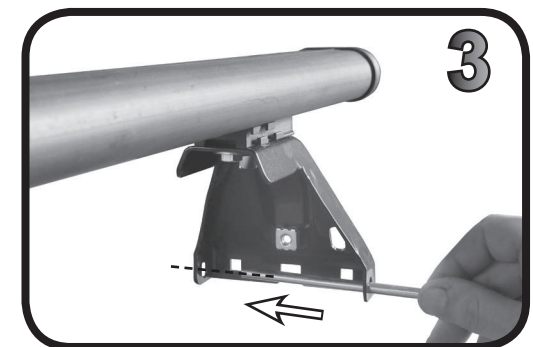

G3 Spa - via S. Allende, n 15
42020 Montecatino di Quattro Castella
Reggio E. - Italy
Tel ++39 0522 880635
Fax ++39 0522 880306
www.g3spa.it - info@g3spa.it

COD. AO.298 / ACC

REV. 03