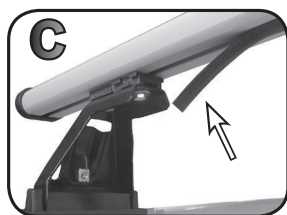

11

COD. AO.491