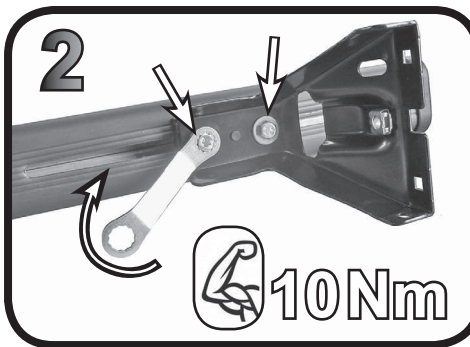

G3 Spa - via S. Allende, n 15
42020 Montecatino di Quattro Castella
Reggio E. - Italy
Tel ++39 0522 880635
Fax ++39 0522 880306
www.g3spa.it - info@g3spa.it

COD. AO.298 / ACC

REV. 03