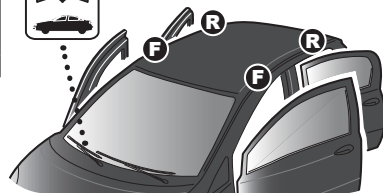

9

KIA Rio 5P (11-16)

F

R

5 Nm