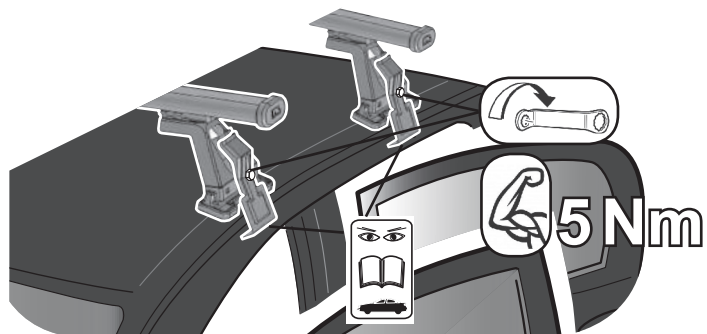

9

KIA Rio 5P (11-16)

F

R

5 Nm