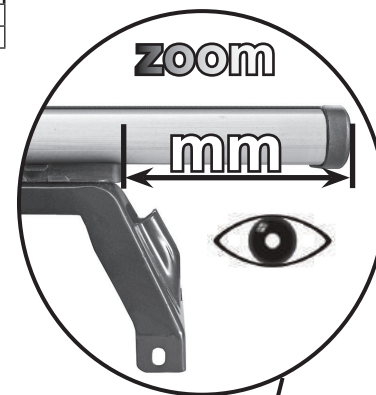

REV. 03

68.032

ISTRUZIONI DI MONTAGGIO
FITTING INSTRUCTION
"Alluminio / Aluminium"

15 min.

KIA Rio 5P (11-16)

105 mm

102 mm

NISSAN Micra 5P (03-10)

64 mm

85 mm

1

zoom

mm

mm

mm

2

10 Nm

3

7

KIA Rio 5P (11-16)	22	04
NISSAN Micra 5P (03>10)	04	22

Ø6X18 mm
6X45 mm

8

NISSAN Micra 5P (03>10)
F: 310 mm R: 300 mm

mm mm