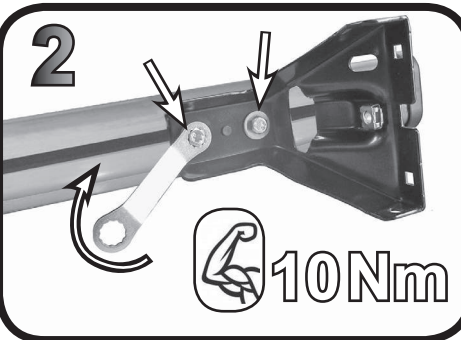

REV. 03

68.032

ISTRUZIONI DI MONTAGGIO
FITTING INSTRUCTION
"Alluminio / Aluminium"

15 min.

KIA Rio 5P (11-16)

105 mm

102 mm

NISSAN Micra 5P (03-10)

64 mm

85 mm

1

zoom

mm

mm

mm

2

10 Nm

3

7

KIA Rio 5P (11-16)	22	04
NISSAN Micra 5P (03>10)	04	22

Ø6X18 mm
6X45 mm

8

NISSAN Micra 5P (03>10)
F: 310 mm R: 300 mm

mm mm