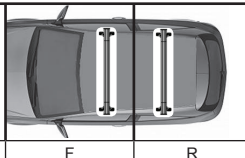

9

KIA Rio 5P (11-16)

F

R

5 Nm

10

11

COD. AO.491

Max 50 Kg / 110 lb

G3 Spa - Via S. Allende, n 15
42020 Montecavolo di Quattro Castella
Reggio E. - Italy
Tel ++39 0522 880635
Fax ++39 0522 880306
www.g3spa.it - info@g3spa.it

COD. AO.298 / ALL

REV. 03

68.032

ISTRUZIONI DI MONTAGGIO
FITTING INSTRUCTION
"Alluminio / Aluminium"

15 min.

KIA Rio 5P (11-16)

105 mm

102 mm

NISSAN Micra 5P (03-10)

64 mm

85 mm

1

zoom

mm

mm

mm

2

10 Nm

3