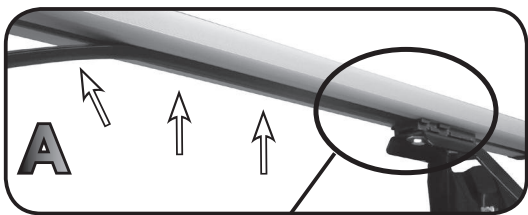

9

KIA Rio 5P (11-16)

F

R

5 Nm

10

11

COD. AO.491

Max 50 Kg / 110 lb

G3 Spa - Via S. Allende, n 15
42020 Montecavolo di Quattro Castella
Reggio E. - Italy
Tel ++39 0522 880635
Fax ++39 0522 880306
www.g3spa.it - info@g3spa.it

COD. AO.298 / ALL

REV. 03

68.032

ISTRUZIONI DI MONTAGGIO
FITTING INSTRUCTION
"Alluminio / Aluminium"

15 min.

KIA Rio 5P (11-16)

105 mm

102 mm

NISSAN Micra 5P (03-10)

64 mm

85 mm

1

zoom

mm

mm

mm

2

10 Nm

3