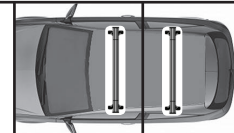

REV. 03

68.032

ISTRUZIONI DI MONTAGGIO
FITTING INSTRUCTION
"Alluminio / Aluminium"

15 min.

KIA Rio 5P (11-16)

105 mm

102 mm

NISSAN Micra 5P (03-10)