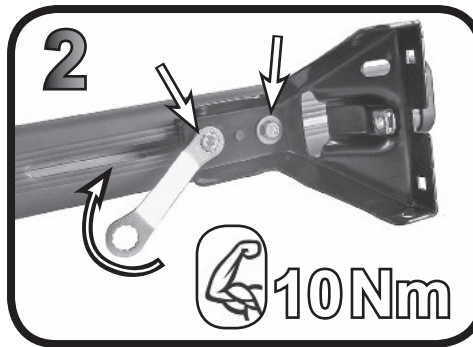

G3 Spa - via S. Allende, n 15
 42020 Montecavolo di Quattro Castella
 Reggio E. - Italy
 Tel ++39 0522 880635
 Fax ++39 0522 880306
 www.g3spa.it - info@g3spa.it

COD. AO.293 / ACC

REV. 04

68.027

**ISTRUZIONI DI MONTAGGIO
 FITTING INSTRUCTION
 "Acciaio / Steel"**