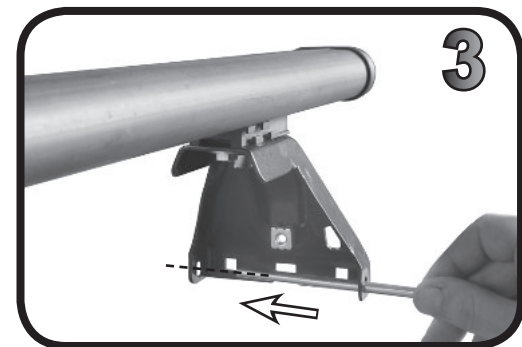

G3 Spa - via S. Allende, n 15
 42020 Montecavolo di Quattro Castella
 Reggio E. - Italy
 Tel ++39 0522 880635
 Fax ++39 0522 880306
 www.g3spa.it - info@g3spa.it

COD. AO.293 / ACC

REV. 04

68.027

**ISTRUZIONI DI MONTAGGIO
 FITTING INSTRUCTION
 "Acciaio / Steel"**