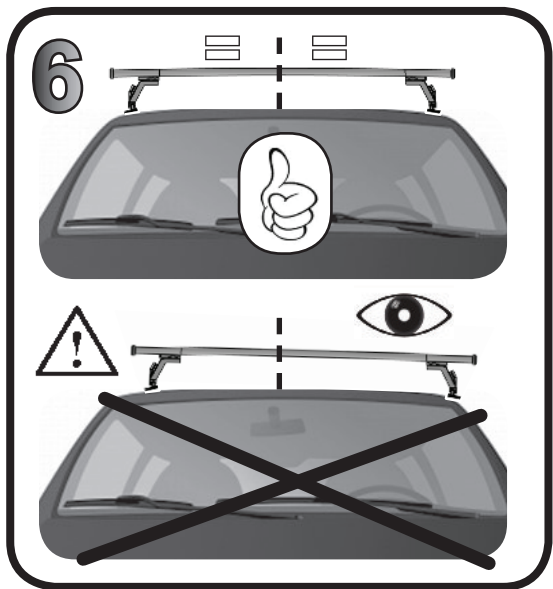

G3 Spa - via S. Allende, n 15
 42020 Montecavolo di Quattro Castella
 Reggio E. - Italy
 Tel ++39 0522 880635
 Fax ++39 0522 880306
 www.g3spa.it - info@g3spa.it

COD. AO.293 / ACC

REV. 04

68.027

**ISTRUZIONI DI MONTAGGIO
 FITTING INSTRUCTION
 "Acciaio / Steel"**