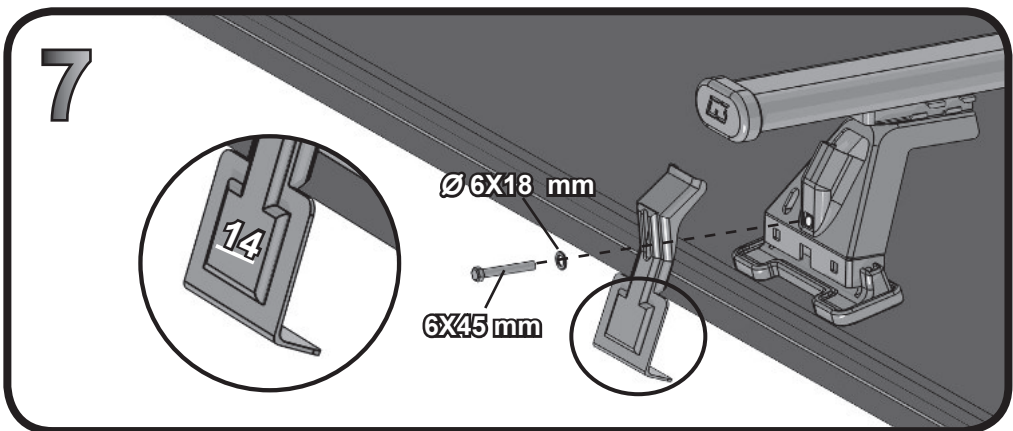

G3 Spa - via S. Allende, n 15
 42020 Montecavolo di Quattro Castella
 Reggio E. - Italy
 Tel ++39 0522 880635
 Fax ++39 0522 880306
 www.g3spa.it - info@g3spa.it

COD. AO.293 / ACC

REV. 04

68.027

**ISTRUZIONI DI MONTAGGIO
 FITTING INSTRUCTION
 "Acciaio / Steel"**