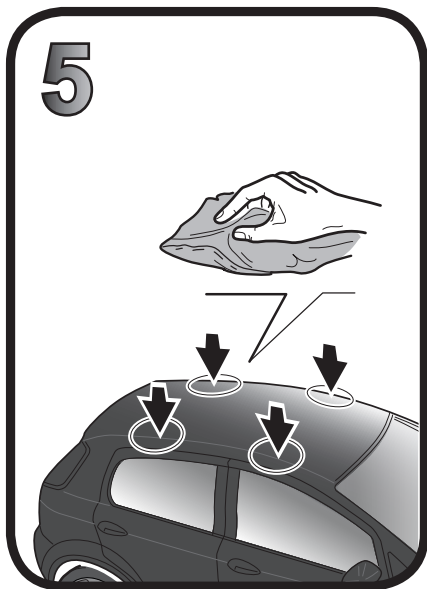

G3 Spa - via S. Allende, n 15
 42020 Montecavolo di Quattro Castella
 Reggio E. - Italy
 Tel ++39 0522 880635
 Fax ++39 0522 880306
 www.g3spa.it - info@g3spa.it

COD. AO.293 / ACC

REV. 04

68.027

**ISTRUZIONI DI MONTAGGIO
 FITTING INSTRUCTION
 "Acciaio / Steel"**