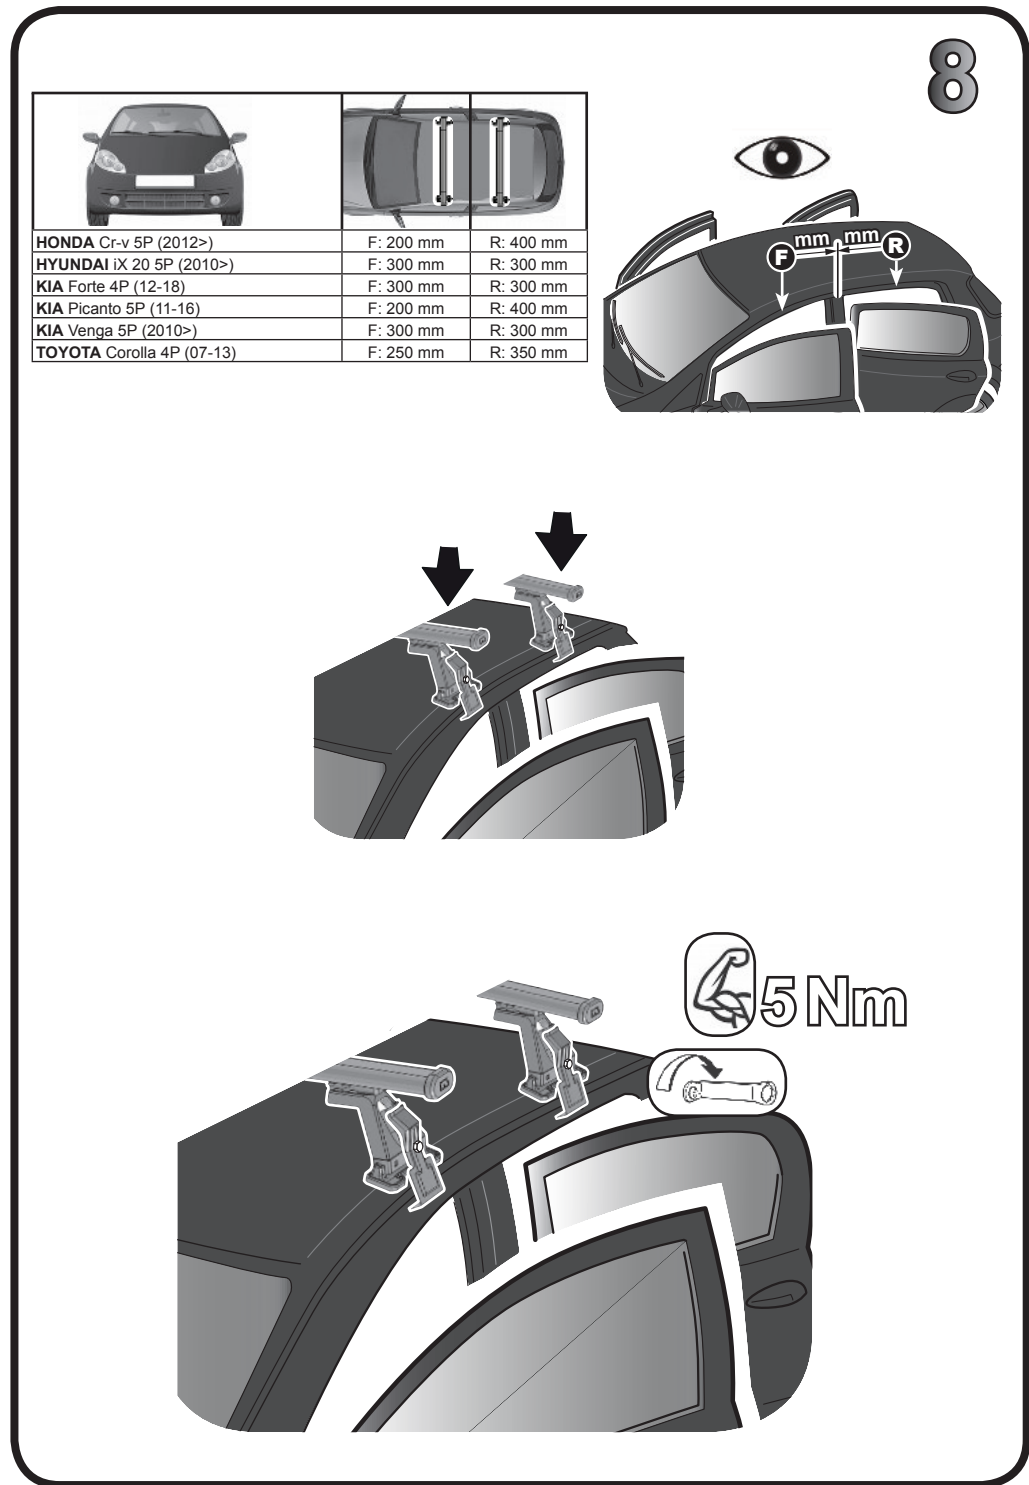

G3 Spa - via S. Allende, n 15
 42020 Montecavolo di Quattro Castella
 Reggio E. - Italy
 Tel ++39 0522 880635
 Fax ++39 0522 880306
 www.g3spa.it - info@g3spa.it

COD. AO.293 / ACC

REV. 04

68.027

**ISTRUZIONI DI MONTAGGIO
 FITTING INSTRUCTION
 "Acciaio / Steel"**