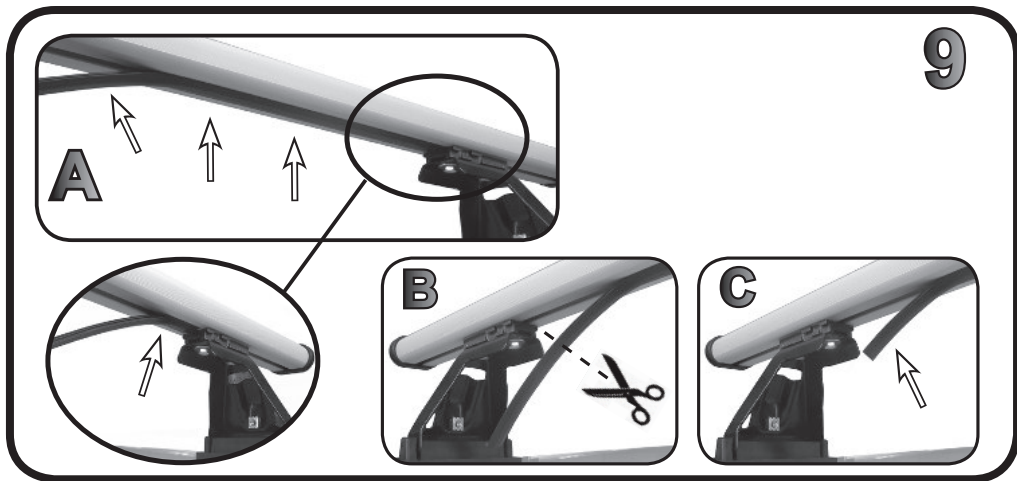

G3 Spa - via S. Allende, n 15
 42020 Montecavolo di Quattro Castella
 Reggio E. - Italy
 Tel ++39 0522 880635
 Fax ++39 0522 880306
 www.g3spa.it - info@g3spa.it

COD. AO.293 / ACC

REV. 04

68.027

**ISTRUZIONI DI MONTAGGIO
 FITTING INSTRUCTION
 "Acciaio / Steel"**