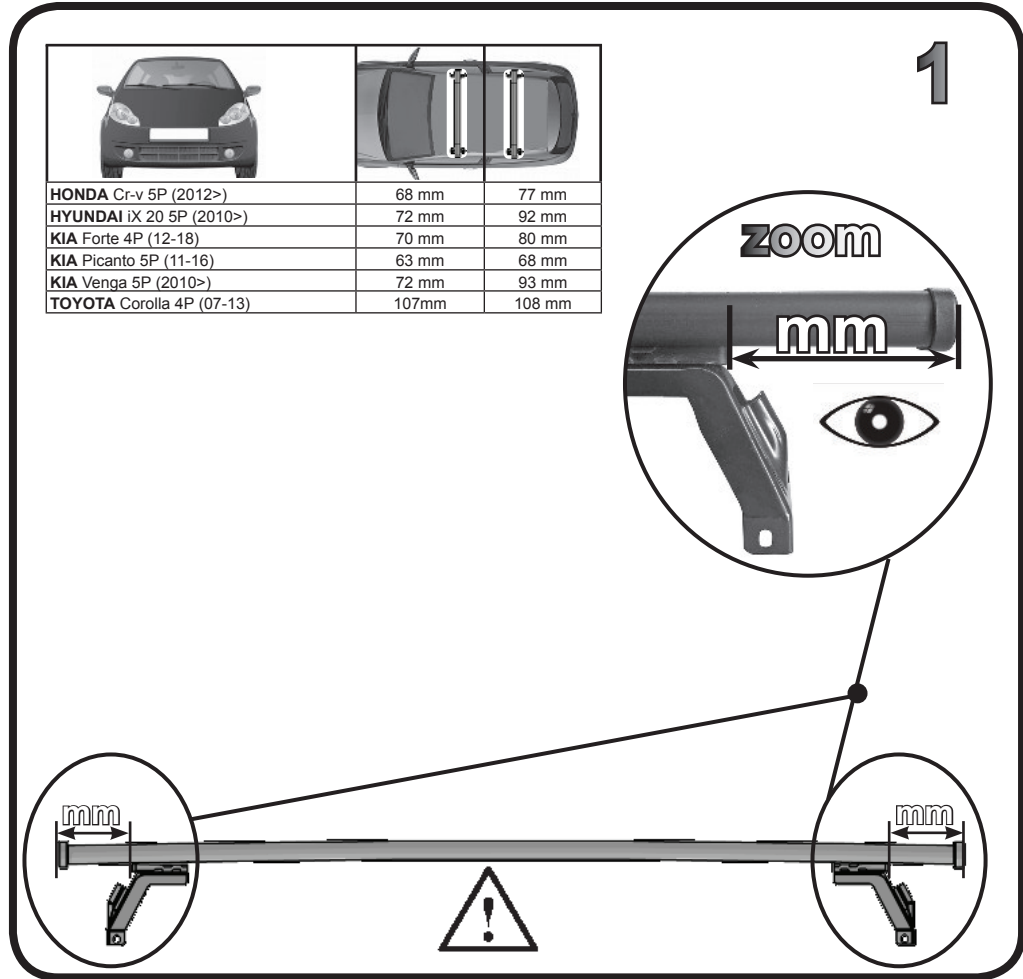

G3 Spa - via S. Allende, n 15
 42020 Montecavolo di Quattro Castella
 Reggio E. - Italy
 Tel ++39 0522 880635
 Fax ++39 0522 880306
 www.g3spa.it - info@g3spa.it

COD. AO.293 / ACC

REV. 04

68.027

**ISTRUZIONI DI MONTAGGIO
 FITTING INSTRUCTION
 "Acciaio / Steel"**