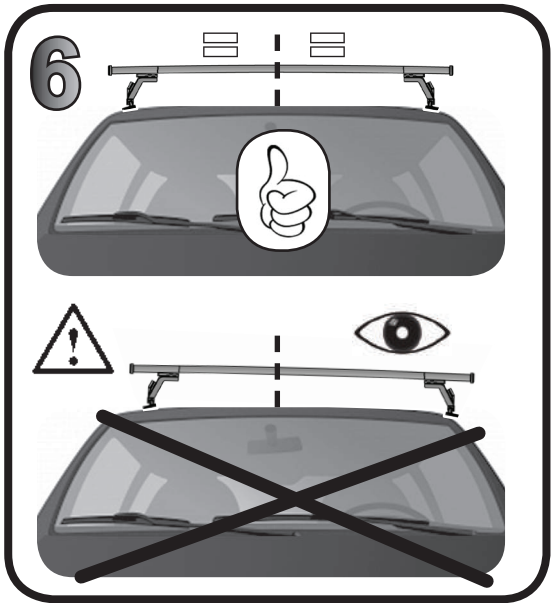

**ISTRUZIONI DI MONTAGGIO**  
**FITTING INSTRUCTION**  
**"Acciaio / Steel"**

**9**

OPEL Karl 5P (2015>)  
F: 220mm R: 450 mm

**5 Nm**

**10**

**A**

**B**

**C**