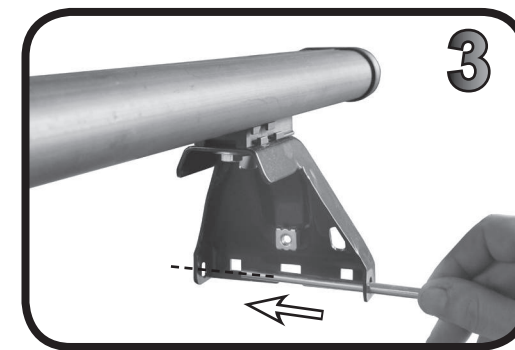

**ISTRUZIONI DI MONTAGGIO**  
**FITTING INSTRUCTION**  
**"Acciaio / Steel"**

**9**

OPEL Karl 5P (2015>)  
F: 220mm R: 450 mm

**5 Nm**

**10**

**A**

**B**

**C**