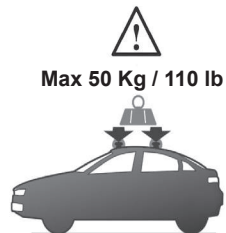

9

OPEL Karl 5P (2015>)
F: 220mm R: 450 mm

5 Nm

10

A

B

C

11

COD. AO.491

G3 Spa - Via S. Allende, n° 15
42020 Montecatone di Quattro Castella
Reggio E. - Italy
Tel ++39 0522 880035
Fax ++39 0522 880306
www.g3spa.it - info@g3spa.it

COD. AO.291 / ALL
REV. 03

1

DAEWOO Matiz 5P (>2006)	84 mm	92 mm
FIAT Multipla 5P (98-10)	37 mm	58 mm
OPEL Karl 5P (2015>)	56 mm	57 mm

zoom
mm

mm

mm

2

10 Nm

3