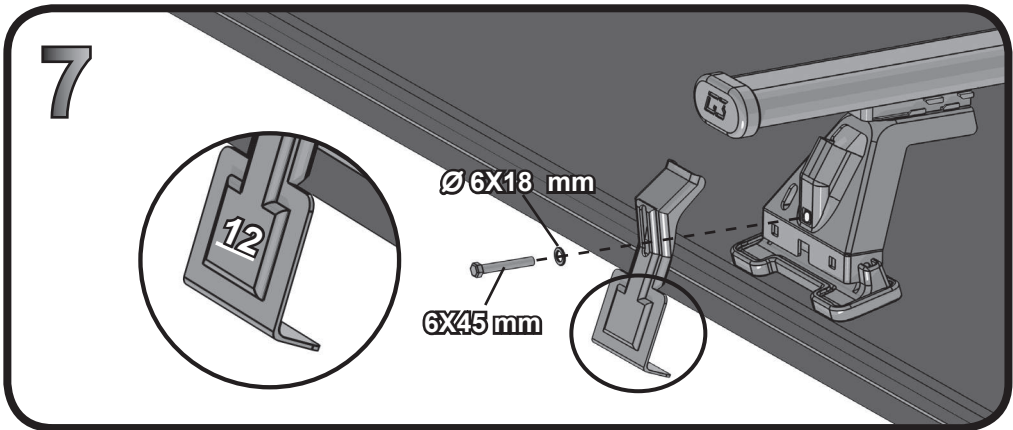

**ISTRUZIONI DI MONTAGGIO**  
**FITTING INSTRUCTION**  
**"Acciaio / Steel"**

**9**

OPEL Karl 5P (2015>)  
F: 220mm R: 450 mm

**5 Nm**

**10**

**A**

**B**

**C**