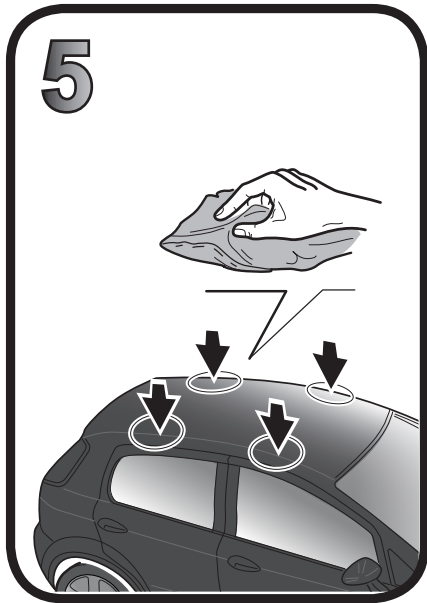

**ISTRUZIONI DI MONTAGGIO**  
**FITTING INSTRUCTION**  
**"Acciaio / Steel"**

**9**

OPEL Karl 5P (2015>)  
F: 220mm R: 450 mm

**5 Nm**

**10**

**A**

**B**

**C**