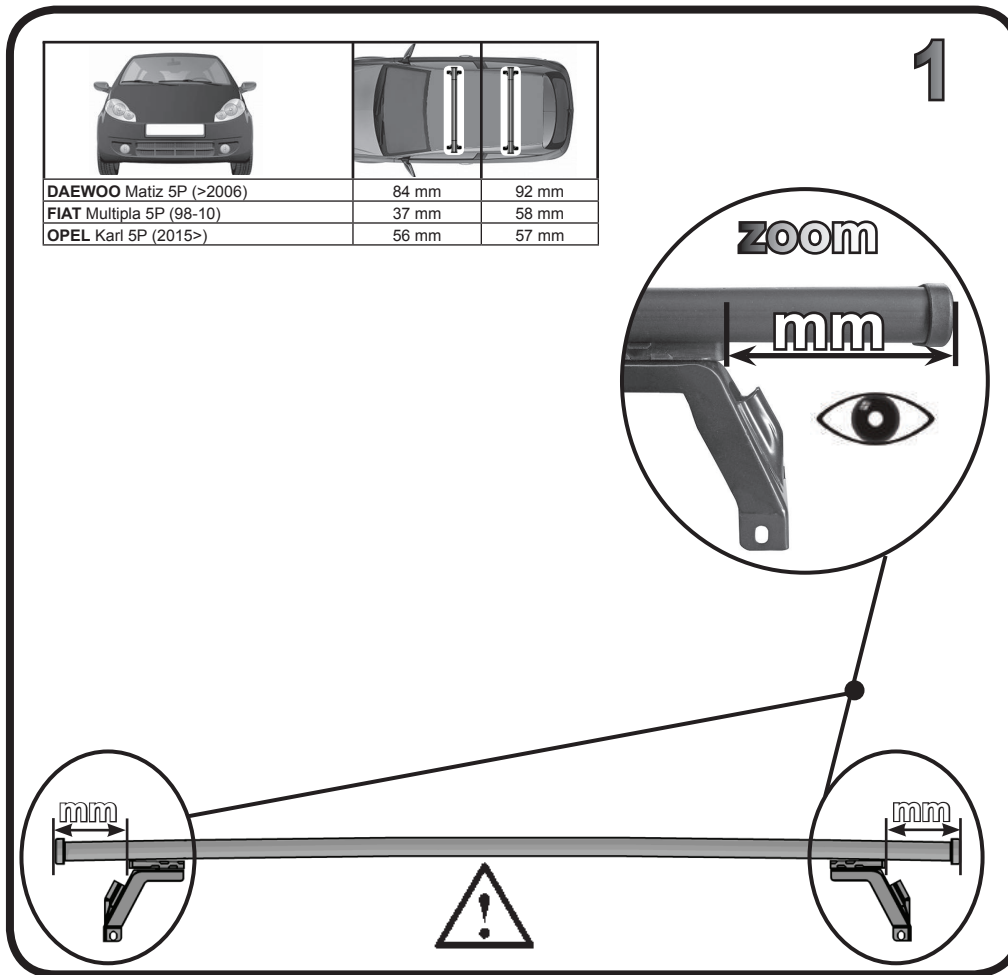

**ISTRUZIONI DI MONTAGGIO**  
**FITTING INSTRUCTION**  
**"Acciaio / Steel"**

**9**

OPEL Karl 5P (2015>)  
F: 220mm R: 450 mm

**5 Nm**

**10**

**A**

**B**

**C**

**1**

DAEWOO Matiz 5P (>2006)	84 mm	92 mm
FIAT Multipla 5P (98-10)	37 mm	58 mm
OPEL Karl 5P (2015>)	56 mm	57 mm

**zoom**  
mm

mm

mm

**2**

**10 Nm**

**3**