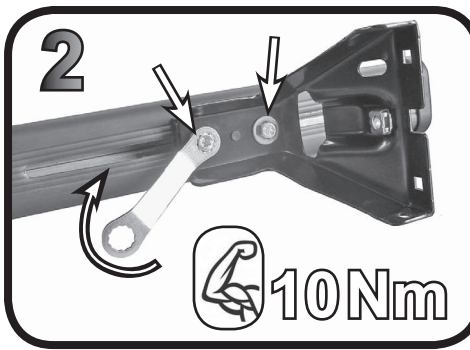

**ISTRUZIONI DI MONTAGGIO**  
**FITTING INSTRUCTION**  
**"Acciaio / Steel"**

**9**

OPEL Karl 5P (2015>)  
F: 220mm R: 450 mm

**5 Nm**

**10**

**A**

**B**

**C**