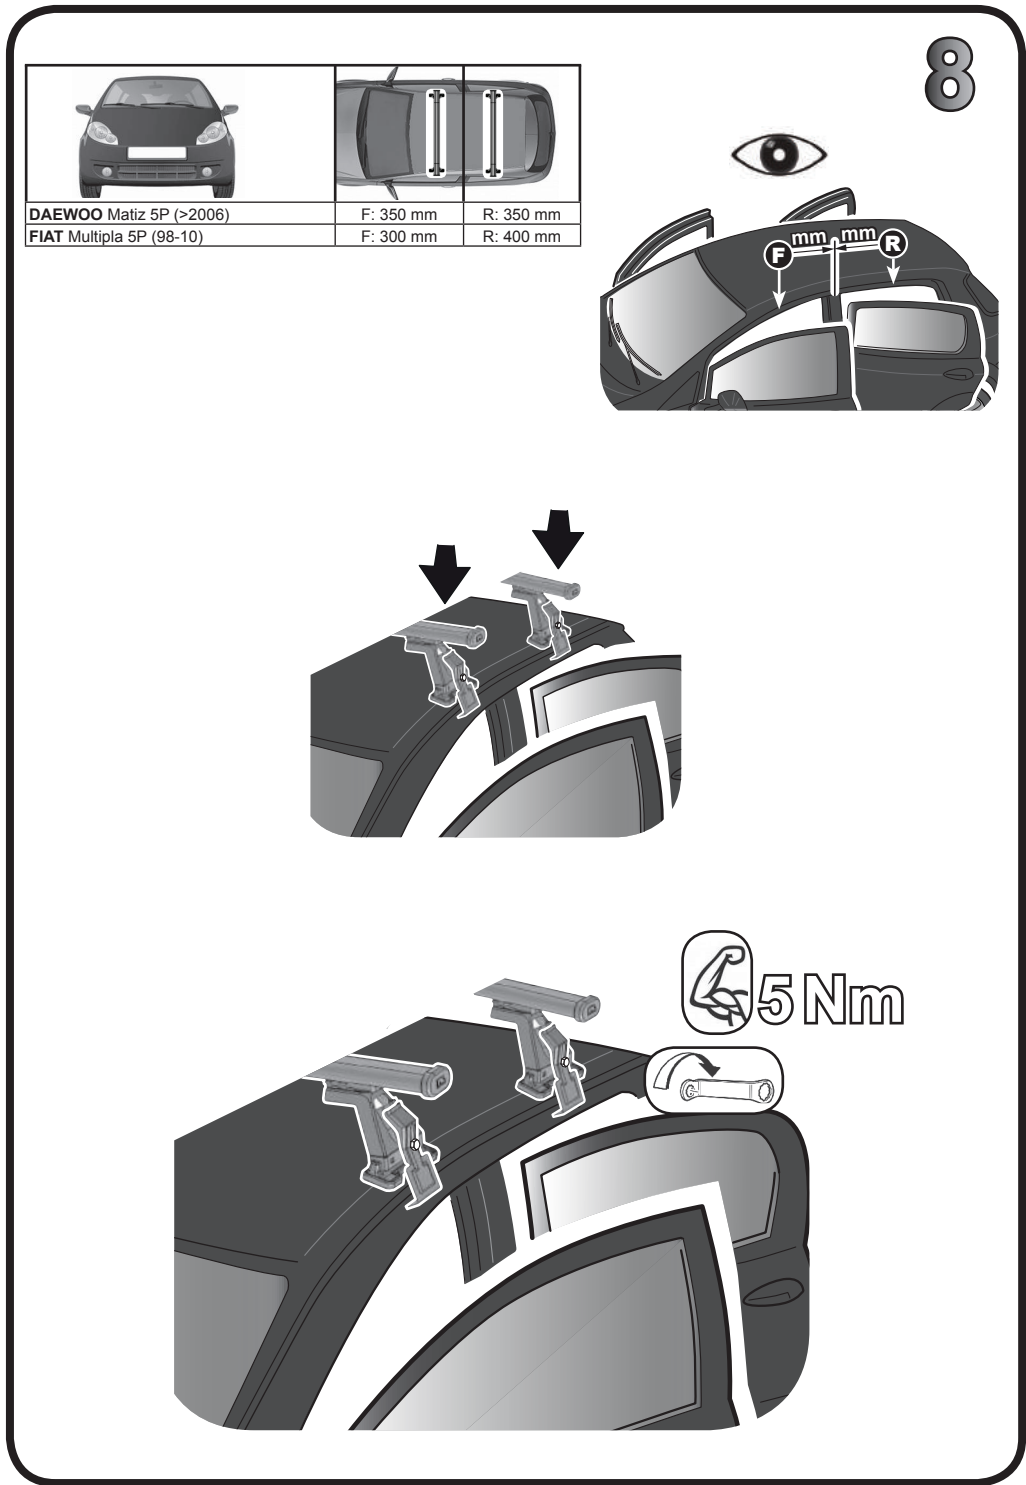

**ISTRUZIONI DI MONTAGGIO**  
**FITTING INSTRUCTION**  
**"Acciaio / Steel"**

**9**

OPEL Karl 5P (2015>)  
F: 220mm R: 450 mm

**5 Nm**

**10**

**A**

**B**

**C**

**1**

DAEWOO Matiz 5P (>2006)	84 mm	92 mm
FIAT Multipla 5P (98-10)	37 mm	58 mm
OPEL Karl 5P (2015>)	56 mm	57 mm

**zoom**  
mm

mm

mm

**2**

**10 Nm**

**3**