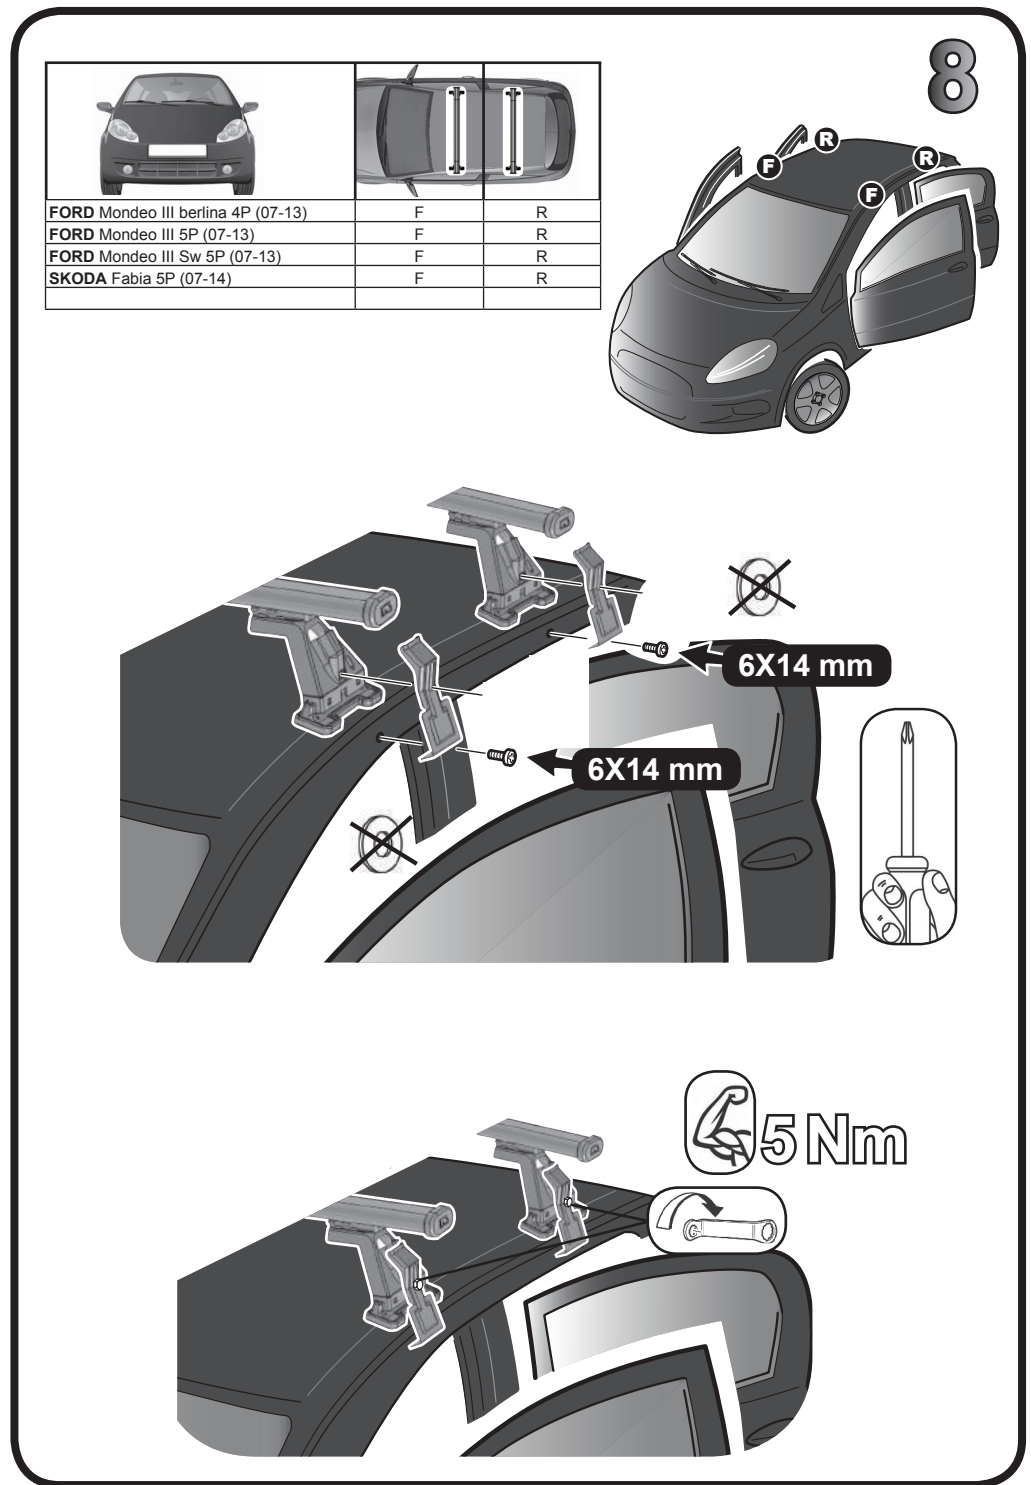

9

LAND ROVER Range Rover Evoque 5P (2012>) F: 200 mm R: 450 mm

5 Nm

10

A mm

B mm mm

C

11

COD. AO.491

G3 Spa - Via S. Allende, n 15
42020 Montecatone di Quattro Castella
Reggio E. - Italy
Tel ++39 0522 880035
Fax ++39 0522 880306
www.g3spa.it - info@g3spa.it

COD. AO.287 / ACC

REV. 05

1

FORD Mondeo III berlina 4P (07>13)	83 mm	95 mm
FORD Mondeo III 5P (07-13)	86 mm	98 mm
FORD Mondeo III Sw 5P (07-13)	86 mm	115 mm
LAND ROVER Range Rover Evoque 5P (2012>)	57 mm	45 mm
SKODA Fabia 5P (07-14)	109 mm	109 mm

zoom mm

mm mm

2

10 Nm

3

9

LAND ROVER Range Rover Evoque 5P (2012>)

F: 200 mm R: 450 mm