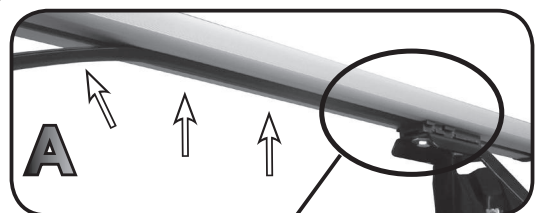

AUDI A4 4P (2015>)

F: 260 mm

R: 420 mm

9

5 Nm

10

COD.  
AO.491

11