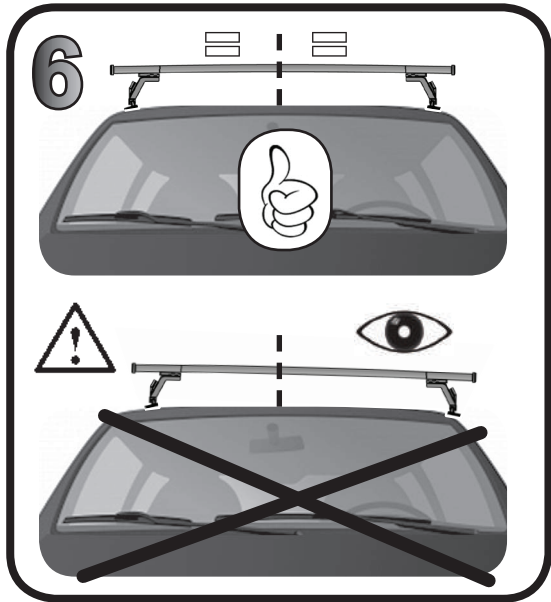

AUDI A4 4P (2015>)

F: 260 mm

R: 420 mm

9

5 Nm

10

COD.  
AO.491

11