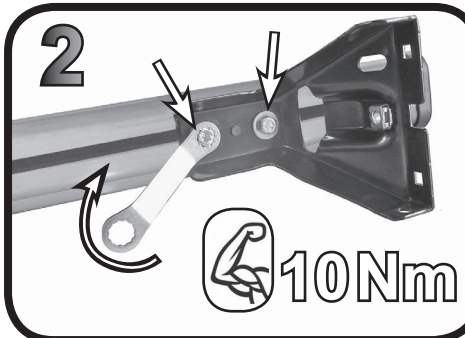

AUDI A4 4P (2015>)

F: 260 mm

R: 420 mm

9

5 Nm

10

COD.  
AO.491

11

REV. 03

68.016

ISTRUZIONI DI MONTAGGIO  
FITTING INSTRUCTION  
"Alluminio / Aluminium"

15 min.

AUDI A4 4P (2015>)

104 mm

121 mm

VW Golf VI 3P (08-12)

92 mm

126 mm

1

zoom

mm

mm

mm

2