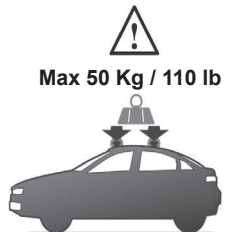

AUDI A4 4P (2015>)

F: 260 mm

R: 420 mm

9

5 Nm

10

COD.  
AO.491

11