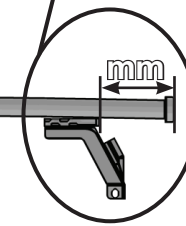

REV. 03

68.016

ISTRUZIONI DI MONTAGGIO  
FITTING INSTRUCTION  
"Alluminio / Aluminium"

15 min.

AUDI A4 4P (2015>)

104 mm

121 mm

VW Golf VI 3P (08-12)

92 mm

126 mm

1

zoom

mm

mm

mm

2