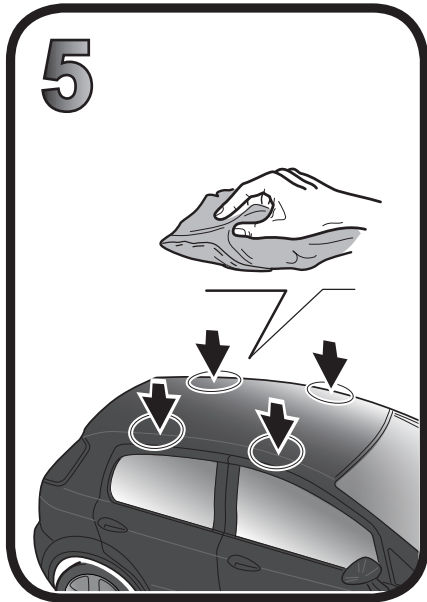

AUDI A4 4P (2015>)

F: 260 mm

R: 420 mm

9

5 Nm

10

COD.  
AO.491

11