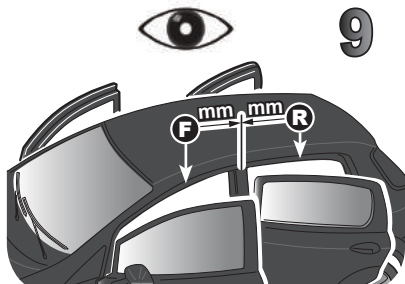

AUDI A4 4P (2015>)

F: 260 mm

R: 420 mm

9

5 Nm

10

COD.  
AO.491

11

92 mm

126 mm

1

zoom

mm

mm

mm

2