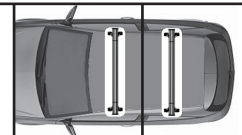

AUDI A4 4P (2015>)