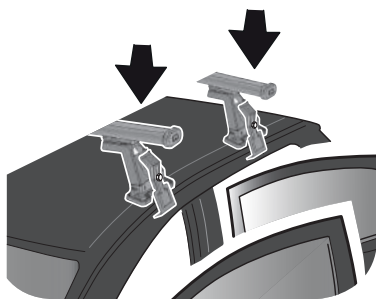

AUDI A4 4P (2015>)

F: 260 mm

R: 420 mm

9

5 Nm

10

COD.  
AO.491

11