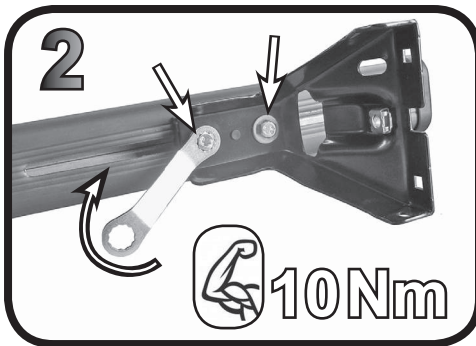

AUDI A4 4P (2015>)

F: 260 mm

R: 420 mm

9

5 Nm

10

COD.  
AO.491

11