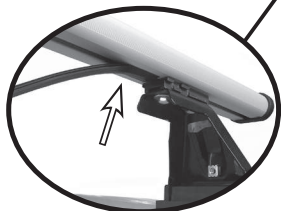

AUDI A4 4P (2015>)

F: 260 mm

R: 420 mm

9

5 Nm

10

COD.  
AO.491

11