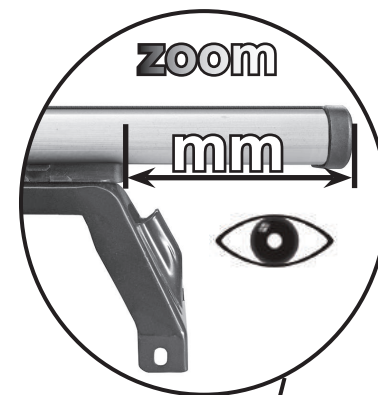

AUDI A4 4P (2015>)

F: 260 mm

R: 420 mm

9

5 Nm

10

COD.  
AO.491

11

REV. 03

68.016

ISTRUZIONI DI MONTAGGIO  
FITTING INSTRUCTION  
"Alluminio / Aluminium"

15 min.

AUDI A4 4P (2015>)

104 mm

121 mm

VW Golf VI 3P (08-12)

92 mm

126 mm

1

zoom

mm

mm

mm

2