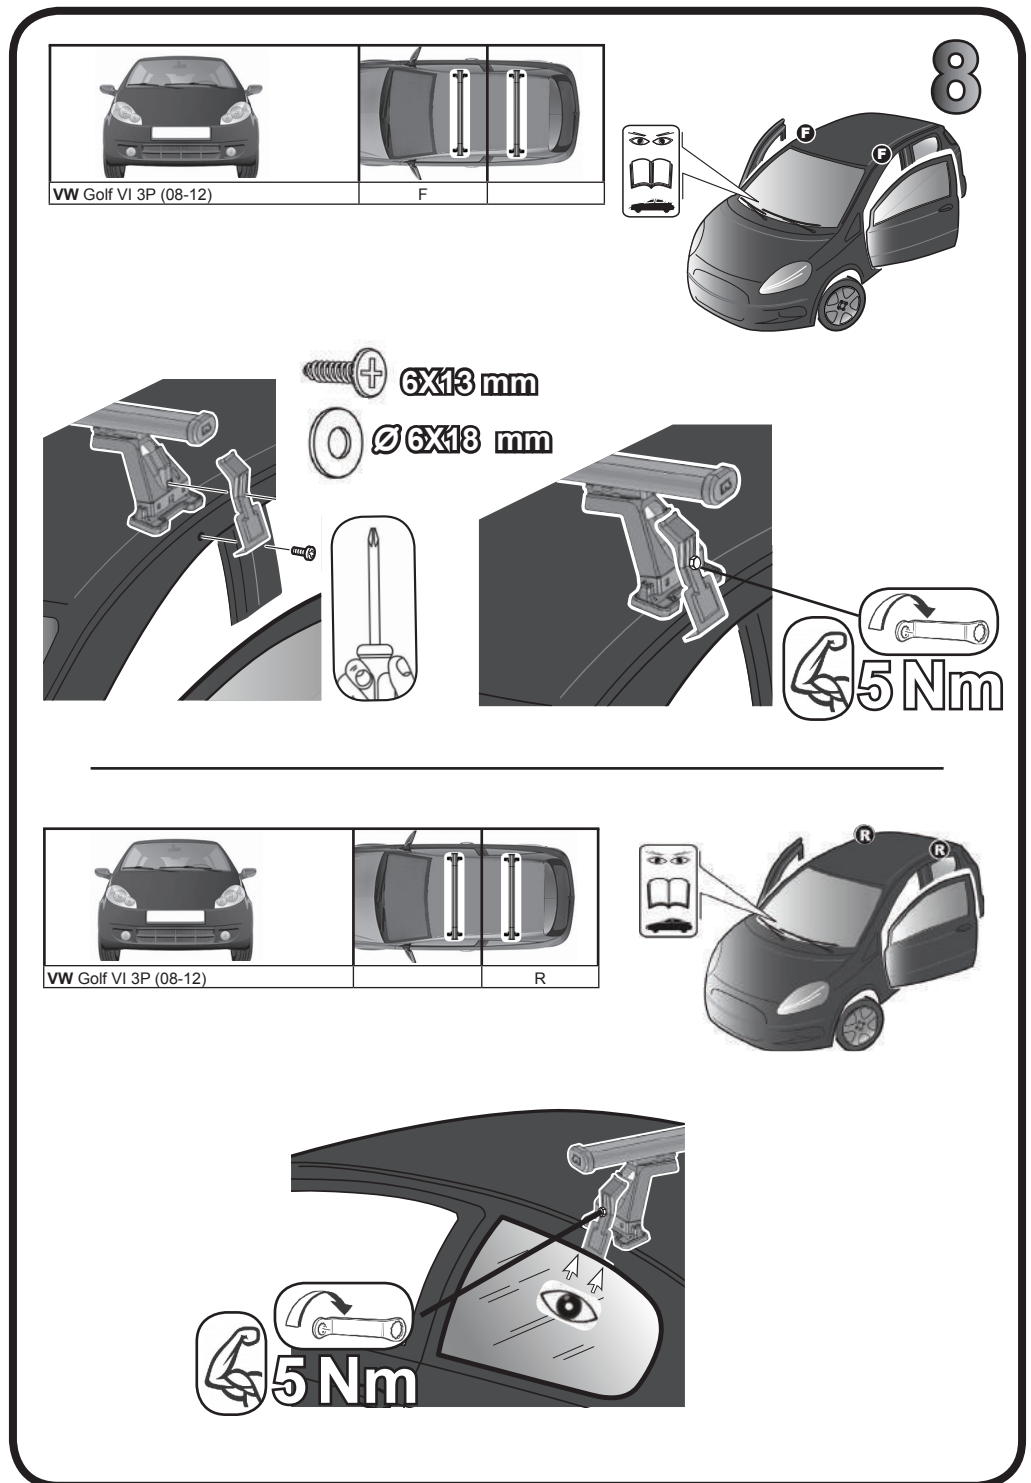

AUDI A4 4P (2015>)

F: 260 mm

R: 420 mm

9

5 Nm

10

COD.  
AO.491

11