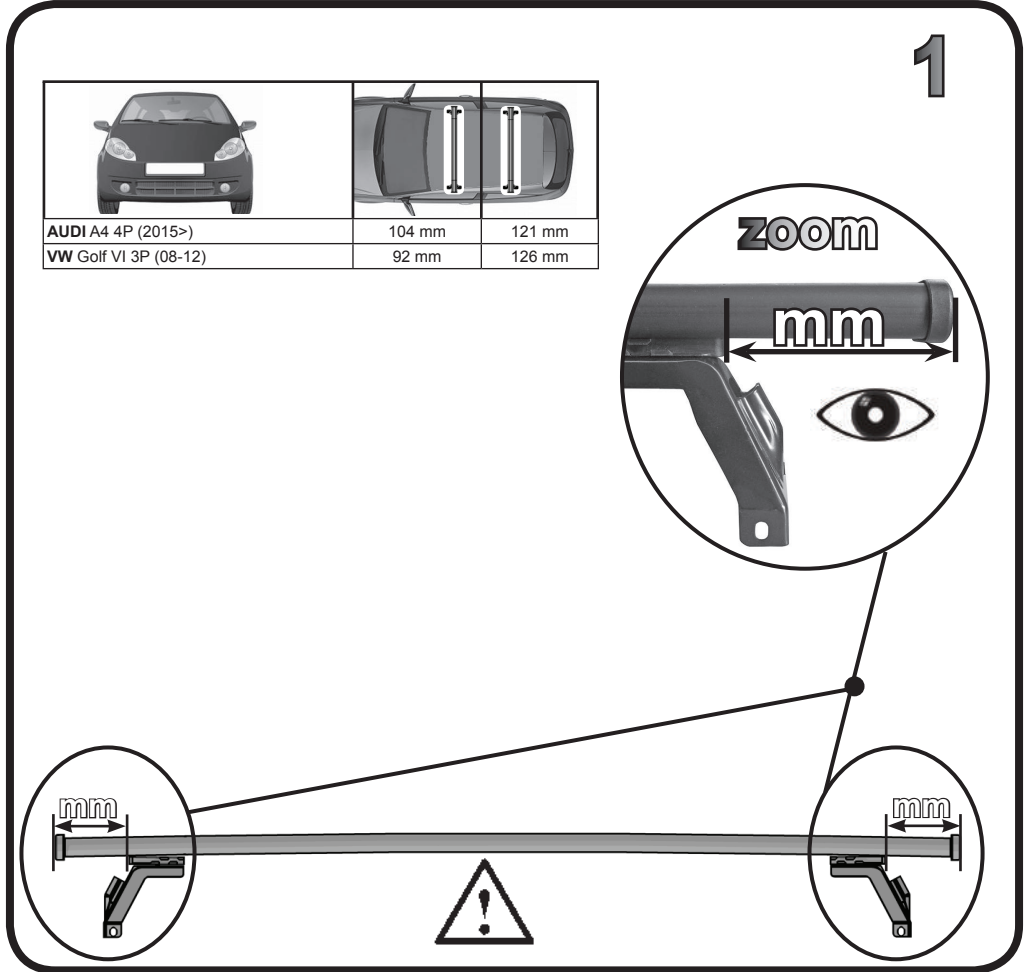

AUDI A4 4P (2015>)

F: 260 mm

R: 420 mm

9

5 Nm

10

COD.  
AO.491

11

REV. 03

68.016

ISTRUZIONI DI MONTAGGIO  
FITTING INSTRUCTION  
"Alluminio / Aluminium"

15 min.

AUDI A4 4P (2015>)

104 mm

121 mm

VW Golf VI 3P (08-12)

92 mm

126 mm

1

zoom

mm

mm

mm

2