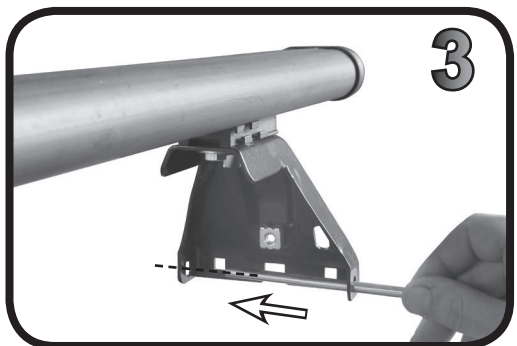

AUDI A4 4P (2015>)

F: 260 mm

R: 420 mm

9

5 Nm

10

COD.  
AO.491

11