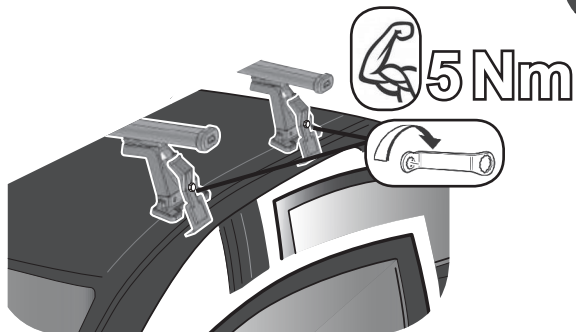

AUDI A4 4P (2015>)

F: 260 mm

R: 420 mm

9

5 Nm

10

COD.  
AO.491

11