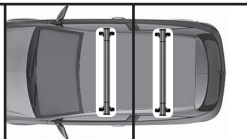

AUDI A4 4P (2015>)

F: 260 mm

R: 420 mm

9

5 Nm

10

COD.  
AO.491

11