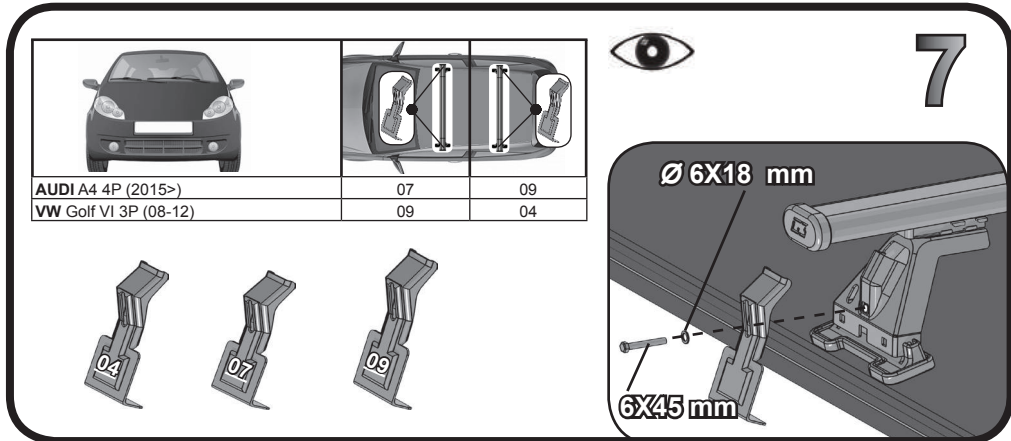

AUDI A4 4P (2015>)

F: 260 mm

R: 420 mm

9

5 Nm

10

COD.  
AO.491

11

REV. 03

68.016

ISTRUZIONI DI MONTAGGIO  
FITTING INSTRUCTION  
"Alluminio / Aluminium"

15 min.

AUDI A4 4P (2015>)

104 mm

121 mm

VW Golf VI 3P (08-12)

92 mm

126 mm

1

zoom

mm

mm

mm

2