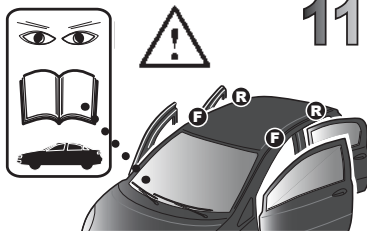

SEAT Ibiza 5P (2008>)	F	R
VW Golf Plus 5P (05-06)	F	R
VW Jetta 5P (05-09)	F	R

11