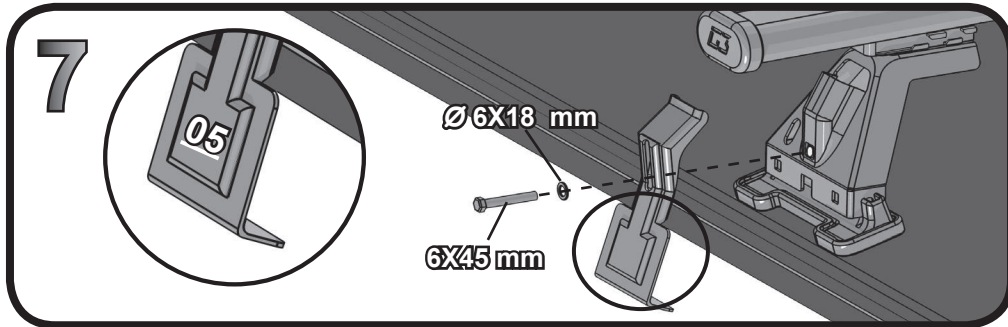

COD. AO.280 / ACC  
REV. 05

68.014

ISTRUZIONI DI MONTAGGIO  
FITTING INSTRUCTION  
"Acciaio / Steel"

 = 15 min.

		
AUDI A3 Sedan 5P (2013>)	101 mm	111 mm
AUDI A3 Sportback 5P (2012>)	103 mm	118 mm
BMW X2 5P (2018>)	123 mm	140 mm
FORD Focus sedan 4P (11-18)	78 mm	84 mm
NISSAN Micra 5P (2010>)	72 mm	85 mm
NISSAN Rouge 5P (07-13)	75 mm	87 mm
SEAT Ibiza 5P (2008>)	114 mm	129 mm
VW Golf Plus 5P (05-06)	91 mm	103 mm
VW Golf Plus 5P (07-09)	97 mm	103 mm
VW Passat 4P (05-14)	87 mm	87 mm
VW Jetta 4P (05-09)	83 mm	96 mm