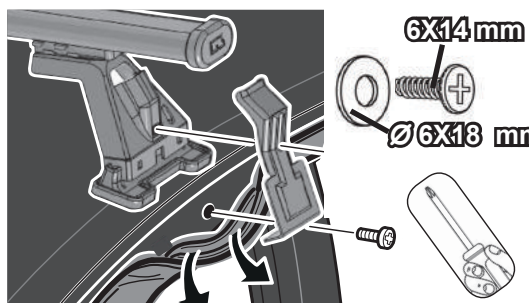

SEAT Ibiza 5P (2008>)	F	R
VW Golf Plus 5P (05-06)	F	R
VW Jetta 5P (05-09)	F	R

11

G3 Spa - via S. Allende, n 15
42020 Montecatone di Quattro Castella
Reggio E. - Italy
Tel ++39 0522 880635
Fax ++39 0522 890306
www.g3spa.it - info@g3spa.it

COD. AO.280 / ACC
REV. 05

68.014

ISTRUZIONI DI MONTAGGIO
FITTING INSTRUCTION
"Acciaio / Steel"

= 15 min.

AUDI A3 Sedan 5P (2013>)	101 mm	111 mm
AUDI A3 Sportback 5P (2012>)	103 mm	118 mm
BMW X2 5P (2018>)	123 mm	140 mm
FORD Focus sedan 4P (11-18)	78 mm	84 mm
NISSAN Micra 5P (2010>)	72 mm	85 mm
NISSAN Rouge 5P (07-13)	75 mm	87 mm
SEAT Ibiza 5P (2008>)	114 mm	129 mm
VW Golf Plus 5P (05-06)	91 mm	103 mm
VW Golf Plus 5P (07-09)	97 mm	103 mm
VW Passat 4P (05-14)	87 mm	87 mm
VW Jetta 4P (05-09)	83 mm	96 mm