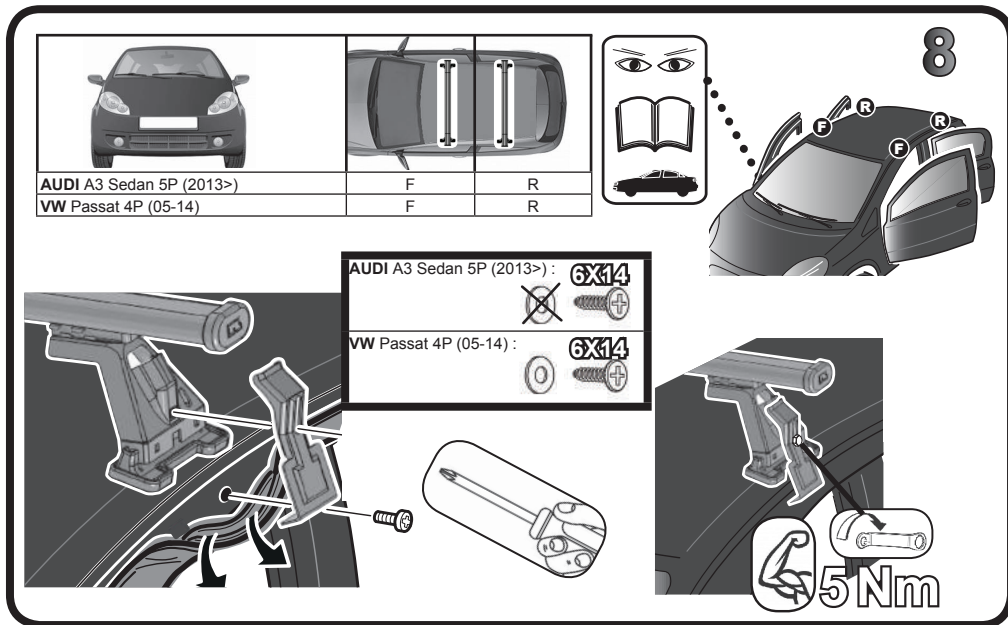

COD. AO.280 / ACC  
REV. 05

68.014

ISTRUZIONI DI MONTAGGIO  
FITTING INSTRUCTION  
"Acciaio / Steel"

 = 15 min.

		
AUDI A3 Sedan 5P (2013>)	101 mm	111 mm
AUDI A3 Sportback 5P (2012>)	103 mm	118 mm
BMW X2 5P (2018>)	123 mm	140 mm
FORD Focus sedan 4P (11-18)	78 mm	84 mm
NISSAN Micra 5P (2010>)	72 mm	85 mm
NISSAN Rouge 5P (07-13)	75 mm	87 mm
SEAT Ibiza 5P (2008>)	114 mm	129 mm
VW Golf Plus 5P (05-06)	91 mm	103 mm
VW Golf Plus 5P (07-09)	97 mm	103 mm
VW Passat 4P (05-14)	87 mm	87 mm
VW Jetta 4P (05-09)	83 mm	96 mm