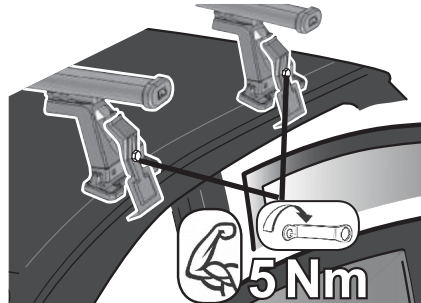

SEAT Ibiza 5P (2008>)	F	R
VW Golf Plus 5P (05-06)	F	R
VW Jetta 5P (05-09)	F	R

11

G3 Spa - via S. Allende, n 15
42020 Montecatone di Quattro Castella
Reggio E. - Italy
Tel ++39 0522 880635
Fax ++39 0522 890306
www.g3spa.it - info@g3spa.it

COD. AO.280 / ACC
REV. 05

68.014

ISTRUZIONI DI MONTAGGIO
FITTING INSTRUCTION
"Acciaio / Steel"

= 15 min.

AUDI A3 Sedan 5P (2013>)	101 mm	111 mm
AUDI A3 Sportback 5P (2012>)	103 mm	118 mm
BMW X2 5P (2018>)	123 mm	140 mm
FORD Focus sedan 4P (11-18)	78 mm	84 mm
NISSAN Micra 5P (2010>)	72 mm	85 mm
NISSAN Rouge 5P (07-13)	75 mm	87 mm
SEAT Ibiza 5P (2008>)	114 mm	129 mm
VW Golf Plus 5P (05-06)	91 mm	103 mm
VW Golf Plus 5P (07-09)	97 mm	103 mm
VW Passat 4P (05-14)	87 mm	87 mm
VW Jetta 4P (05-09)	83 mm	96 mm