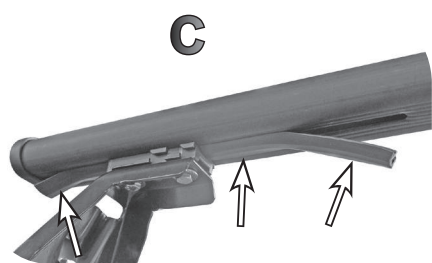

SEAT Ibiza 5P (2008>)	F	R
VW Golf Plus 5P (05-06)	F	R
VW Jetta 5P (05-09)	F	R

11

G3 Spa - via S. Allende, n 15
42020 Montecatone di Quattro Castella
Reggio E. - Italy
Tel ++39 0522 880635
Fax ++39 0522 890306
www.g3spa.it - info@g3spa.it

COD. AO.280 / ACC
REV. 05

68.014

ISTRUZIONI DI MONTAGGIO
FITTING INSTRUCTION
"Acciaio / Steel"

= 15 min.

AUDI A3 Sedan 5P (2013>)	101 mm	111 mm
AUDI A3 Sportback 5P (2012>)	103 mm	118 mm
BMW X2 5P (2018>)	123 mm	140 mm
FORD Focus sedan 4P (11-18)	78 mm	84 mm
NISSAN Micra 5P (2010>)	72 mm	85 mm
NISSAN Rouge 5P (07-13)	75 mm	87 mm
SEAT Ibiza 5P (2008>)	114 mm	129 mm
VW Golf Plus 5P (05-06)	91 mm	103 mm
VW Golf Plus 5P (07-09)	97 mm	103 mm
VW Passat 4P (05-14)	87 mm	87 mm
VW Jetta 4P (05-09)	83 mm	96 mm