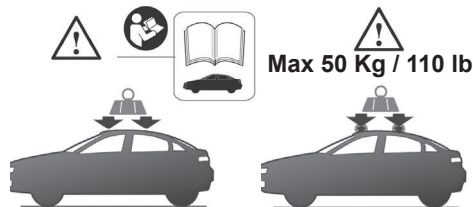

SEAT Ibiza 5P (2008>)	F	R
VW Golf Plus 5P (05-06)	F	R
VW Jetta 5P (05-09)	F	R

11

G3 Spa - via S. Allende, n 15
42020 Montecatone di Quattro Castella
Reggio E. - Italy
Tel ++39 0522 880635
Fax ++39 0522 890306
www.g3spa.it - info@g3spa.it

COD. AO.280 / ACC
REV. 05

68.014

ISTRUZIONI DI MONTAGGIO
FITTING INSTRUCTION
"Acciaio / Steel"

= 15 min.

AUDI A3 Sedan 5P (2013>)	101 mm	111 mm
AUDI A3 Sportback 5P (2012>)	103 mm	118 mm
BMW X2 5P (2018>)	123 mm	140 mm
FORD Focus sedan 4P (11-18)	78 mm	84 mm
NISSAN Micra 5P (2010>)	72 mm	85 mm
NISSAN Rouge 5P (07-13)	75 mm	87 mm
SEAT Ibiza 5P (2008>)	114 mm	129 mm
VW Golf Plus 5P (05-06)	91 mm	103 mm
VW Golf Plus 5P (07-09)	97 mm	103 mm
VW Passat 4P (05-14)	87 mm	87 mm
VW Jetta 4P (05-09)	83 mm	96 mm