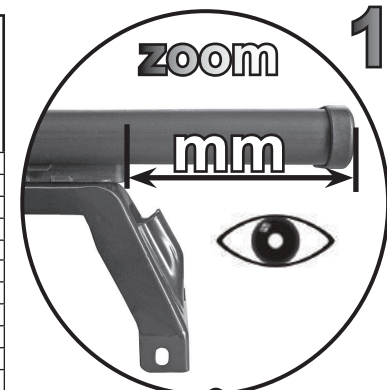

COD. AO.280 / ACC  
REV. 05

68.014

ISTRUZIONI DI MONTAGGIO  
FITTING INSTRUCTION  
"Acciaio / Steel"

 = 15 min.

		
AUDI A3 Sedan 5P (2013>)	101 mm	111 mm
AUDI A3 Sportback 5P (2012>)	103 mm	118 mm
BMW X2 5P (2018>)	123 mm	140 mm
FORD Focus sedan 4P (11-18)	78 mm	84 mm
NISSAN Micra 5P (2010>)	72 mm	85 mm
NISSAN Rouge 5P (07-13)	75 mm	87 mm
SEAT Ibiza 5P (2008>)	114 mm	129 mm
VW Golf Plus 5P (05-06)	91 mm	103 mm
VW Golf Plus 5P (07-09)	97 mm	103 mm
VW Passat 4P (05-14)	87 mm	87 mm
VW Jetta 4P (05-09)	83 mm	96 mm

# 11

**6x14 mm**  
**Ø6x18 mm**

**5 Nm**