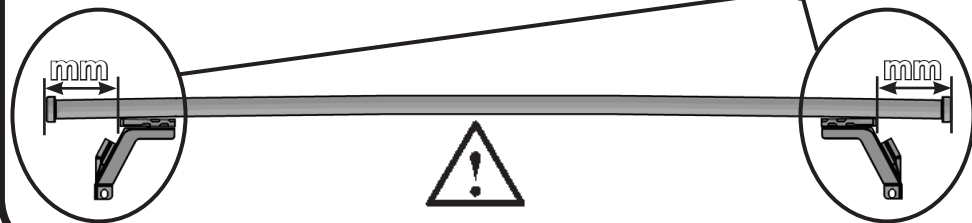

COD. AO.280 / ACC  
REV. 05

68.014

ISTRUZIONI DI MONTAGGIO  
FITTING INSTRUCTION  
"Acciaio / Steel"

 = 15 min.

		
AUDI A3 Sedan 5P (2013>)	101 mm	111 mm
AUDI A3 Sportback 5P (2012>)	103 mm	118 mm
BMW X2 5P (2018>)	123 mm	140 mm
FORD Focus sedan 4P (11-18)	78 mm	84 mm
NISSAN Micra 5P (2010>)	72 mm	85 mm
NISSAN Rouge 5P (07-13)	75 mm	87 mm
SEAT Ibiza 5P (2008>)	114 mm	129 mm
VW Golf Plus 5P (05-06)	91 mm	103 mm
VW Golf Plus 5P (07-09)	97 mm	103 mm
VW Passat 4P (05-14)	87 mm	87 mm
VW Jetta 4P (05-09)	83 mm	96 mm