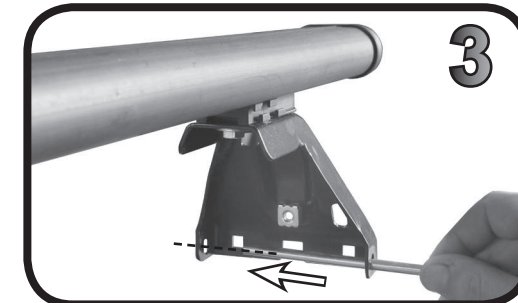

COD. AO.280 / ACC  
REV. 05

68.014

ISTRUZIONI DI MONTAGGIO  
FITTING INSTRUCTION  
"Acciaio / Steel"

 = 15 min.

		
AUDI A3 Sedan 5P (2013>)	101 mm	111 mm
AUDI A3 Sportback 5P (2012>)	103 mm	118 mm
BMW X2 5P (2018>)	123 mm	140 mm
FORD Focus sedan 4P (11-18)	78 mm	84 mm
NISSAN Micra 5P (2010>)	72 mm	85 mm
NISSAN Rouge 5P (07-13)	75 mm	87 mm
SEAT Ibiza 5P (2008>)	114 mm	129 mm
VW Golf Plus 5P (05-06)	91 mm	103 mm
VW Golf Plus 5P (07-09)	97 mm	103 mm
VW Passat 4P (05-14)	87 mm	87 mm
VW Jetta 4P (05-09)	83 mm	96 mm