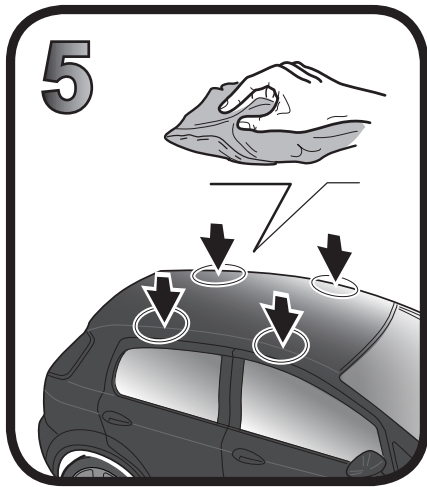

COD. AO.280 / ACC  
REV. 05

68.014

ISTRUZIONI DI MONTAGGIO  
FITTING INSTRUCTION  
"Acciaio / Steel"

 = 15 min.

		
AUDI A3 Sedan 5P (2013>)	101 mm	111 mm
AUDI A3 Sportback 5P (2012>)	103 mm	118 mm
BMW X2 5P (2018>)	123 mm	140 mm
FORD Focus sedan 4P (11-18)	78 mm	84 mm
NISSAN Micra 5P (2010>)	72 mm	85 mm
NISSAN Rouge 5P (07-13)	75 mm	87 mm
SEAT Ibiza 5P (2008>)	114 mm	129 mm
VW Golf Plus 5P (05-06)	91 mm	103 mm
VW Golf Plus 5P (07-09)	97 mm	103 mm
VW Passat 4P (05-14)	87 mm	87 mm
VW Jetta 4P (05-09)	83 mm	96 mm