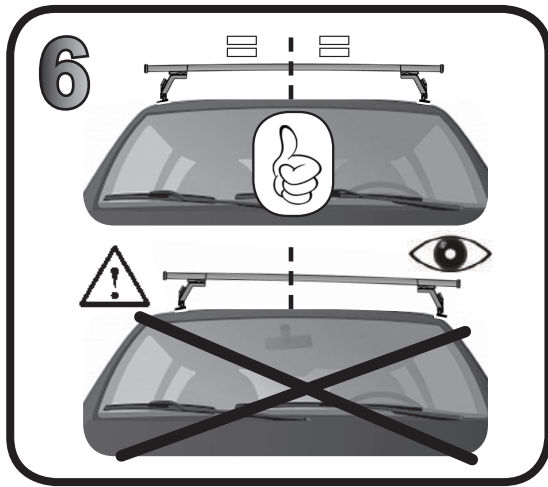

COD. AO.280 / ACC  
REV. 05

68.014

ISTRUZIONI DI MONTAGGIO  
FITTING INSTRUCTION  
"Acciaio / Steel"

 = 15 min.

		
AUDI A3 Sedan 5P (2013>)	101 mm	111 mm
AUDI A3 Sportback 5P (2012>)	103 mm	118 mm
BMW X2 5P (2018>)	123 mm	140 mm
FORD Focus sedan 4P (11-18)	78 mm	84 mm
NISSAN Micra 5P (2010>)	72 mm	85 mm
NISSAN Rouge 5P (07-13)	75 mm	87 mm
SEAT Ibiza 5P (2008>)	114 mm	129 mm
VW Golf Plus 5P (05-06)	91 mm	103 mm
VW Golf Plus 5P (07-09)	97 mm	103 mm
VW Passat 4P (05-14)	87 mm	87 mm
VW Jetta 4P (05-09)	83 mm	96 mm