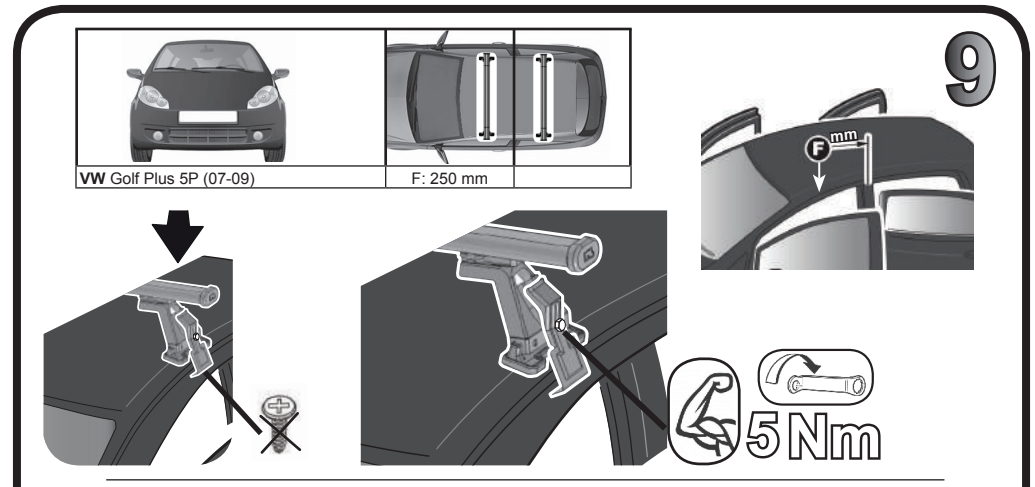

COD. AO.280 / ACC  
REV. 05

68.014

ISTRUZIONI DI MONTAGGIO  
FITTING INSTRUCTION  
"Acciaio / Steel"

 = 15 min.

		
AUDI A3 Sedan 5P (2013>)	101 mm	111 mm
AUDI A3 Sportback 5P (2012>)	103 mm	118 mm
BMW X2 5P (2018>)	123 mm	140 mm
FORD Focus sedan 4P (11-18)	78 mm	84 mm
NISSAN Micra 5P (2010>)	72 mm	85 mm
NISSAN Rouge 5P (07-13)	75 mm	87 mm
SEAT Ibiza 5P (2008>)	114 mm	129 mm
VW Golf Plus 5P (05-06)	91 mm	103 mm
VW Golf Plus 5P (07-09)	97 mm	103 mm
VW Passat 4P (05-14)	87 mm	87 mm
VW Jetta 4P (05-09)	83 mm	96 mm