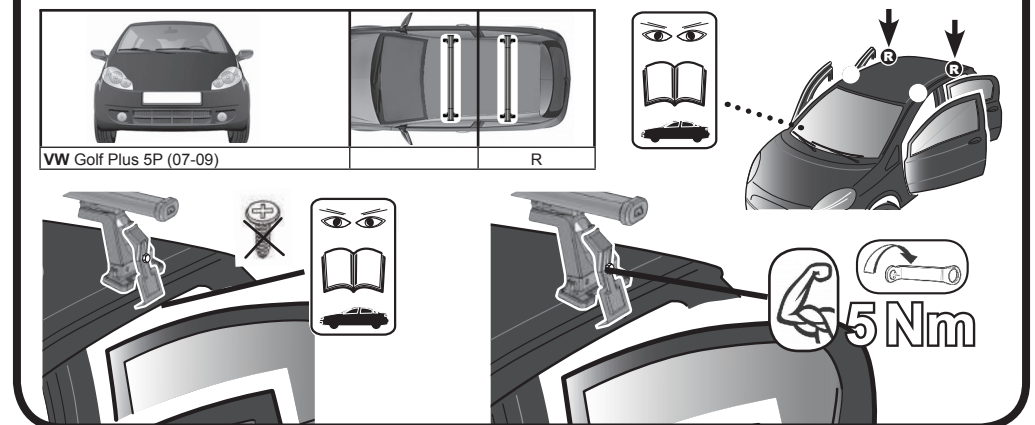

COD. AO.280 / ACC  
REV. 05

68.014

ISTRUZIONI DI MONTAGGIO  
FITTING INSTRUCTION  
"Acciaio / Steel"

 = 15 min.

		
AUDI A3 Sedan 5P (2013>)	101 mm	111 mm
AUDI A3 Sportback 5P (2012>)	103 mm	118 mm
BMW X2 5P (2018>)	123 mm	140 mm
FORD Focus sedan 4P (11-18)	78 mm	84 mm
NISSAN Micra 5P (2010>)	72 mm	85 mm
NISSAN Rouge 5P (07-13)	75 mm	87 mm
SEAT Ibiza 5P (2008>)	114 mm	129 mm
VW Golf Plus 5P (05-06)	91 mm	103 mm
VW Golf Plus 5P (07-09)	97 mm	103 mm
VW Passat 4P (05-14)	87 mm	87 mm
VW Jetta 4P (05-09)	83 mm	96 mm