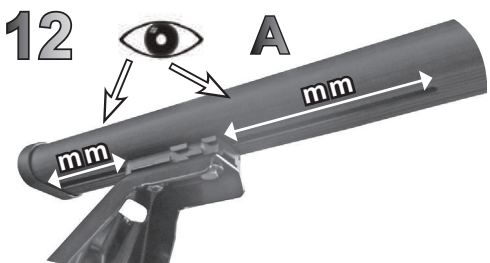

SEAT Ibiza 5P (2008>)	F	R
VW Golf Plus 5P (05-06)	F	R
VW Jetta 5P (05-09)	F	R

11

G3 Spa - via S. Allende, n 15
42020 Montecatone di Quattro Castella
Reggio E. - Italy
Tel ++39 0522 880635
Fax ++39 0522 890306
www.g3spa.it - info@g3spa.it

COD. AO.280 / ACC
REV. 05

68.014

ISTRUZIONI DI MONTAGGIO
FITTING INSTRUCTION
"Acciaio / Steel"

= 15 min.

AUDI A3 Sedan 5P (2013>)	101 mm	111 mm
AUDI A3 Sportback 5P (2012>)	103 mm	118 mm
BMW X2 5P (2018>)	123 mm	140 mm
FORD Focus sedan 4P (11-18)	78 mm	84 mm
NISSAN Micra 5P (2010>)	72 mm	85 mm
NISSAN Rouge 5P (07-13)	75 mm	87 mm
SEAT Ibiza 5P (2008>)	114 mm	129 mm
VW Golf Plus 5P (05-06)	91 mm	103 mm
VW Golf Plus 5P (07-09)	97 mm	103 mm
VW Passat 4P (05-14)	87 mm	87 mm
VW Jetta 4P (05-09)	83 mm	96 mm