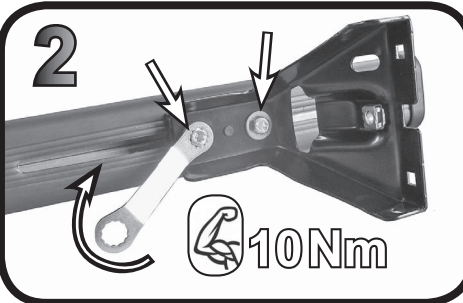

COD. AO.280 / ACC  
REV. 05

68.014

ISTRUZIONI DI MONTAGGIO  
FITTING INSTRUCTION  
"Acciaio / Steel"

 = 15 min.

		
AUDI A3 Sedan 5P (2013>)	101 mm	111 mm
AUDI A3 Sportback 5P (2012>)	103 mm	118 mm
BMW X2 5P (2018>)	123 mm	140 mm
FORD Focus sedan 4P (11-18)	78 mm	84 mm
NISSAN Micra 5P (2010>)	72 mm	85 mm
NISSAN Rouge 5P (07-13)	75 mm	87 mm
SEAT Ibiza 5P (2008>)	114 mm	129 mm
VW Golf Plus 5P (05-06)	91 mm	103 mm
VW Golf Plus 5P (07-09)	97 mm	103 mm
VW Passat 4P (05-14)	87 mm	87 mm
VW Jetta 4P (05-09)	83 mm	96 mm

# 11

**6x14 mm**  
**Ø6x18 mm**

**5 Nm**