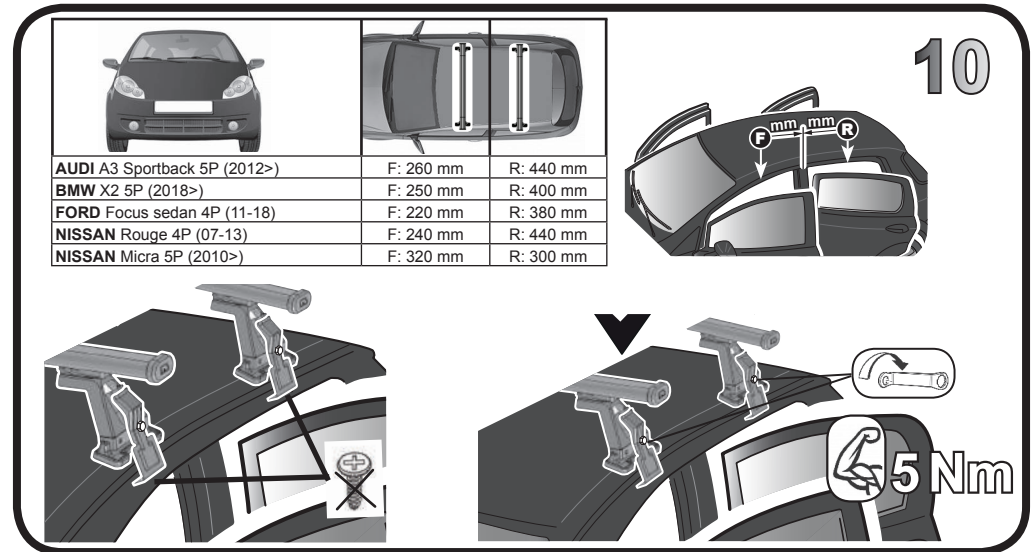

COD. AO.280 / ACC  
REV. 05

68.014

ISTRUZIONI DI MONTAGGIO  
FITTING INSTRUCTION  
"Acciaio / Steel"

 = 15 min.

		
AUDI A3 Sedan 5P (2013>)	101 mm	111 mm
AUDI A3 Sportback 5P (2012>)	103 mm	118 mm
BMW X2 5P (2018>)	123 mm	140 mm
FORD Focus sedan 4P (11-18)	78 mm	84 mm
NISSAN Micra 5P (2010>)	72 mm	85 mm
NISSAN Rouge 5P (07-13)	75 mm	87 mm
SEAT Ibiza 5P (2008>)	114 mm	129 mm
VW Golf Plus 5P (05-06)	91 mm	103 mm
VW Golf Plus 5P (07-09)	97 mm	103 mm
VW Passat 4P (05-14)	87 mm	87 mm
VW Jetta 4P (05-09)	83 mm	96 mm