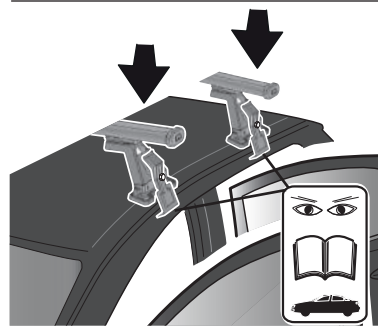

AUDI A4 4P (>2000)	F	R
AUDI A4 4P (04>08)	F	R
PEUGEOT 106 5P (91>04)	F	R
TOYOTA Urban cruiser 5P (2009>)	F	R
TOYOTA Yaris 5P (2011>)	F	R

9

10

11

Max 50 Kg / 110 lb

G3 Spa - Via S. Allende, n 15
42020 Montecatoli di Quattro Castella
Reggio E. - Italy
Tel ++39 0522 880635
Fax ++39 0522 880308
www.g3spa.it - info@g3spa.it

COD. AO.277 / ALL

REV. 03

68.011

ISTRUZIONI DI MONTAGGIO
FITTING INSTRUCTION
"Alluminio / Aluminium"

= 15 min.

AUDI A4 4P (>2000)	63 mm	63 mm
AUDI A4 4P (01>04)	41 mm	54 mm
AUDI A4 4P (04>08)	103 mm	120 mm
CITROËN AX 5P (ALL)	83 mm	83 mm
CITROËN Saxo 5P (96>03)	98 mm	111 mm
DAIHATSU Cuore 5P (>2002)	68 mm	68 mm
DAIHATSU Terios DB - DX 5P (>2005)	76 mm	82 mm
FORD Fiesta 5P (90>01)	83 mm	83 mm
HYUNDAI Accent 4/5P (95>99)	96 mm	101 mm
HYUNDAI i20 5P(2008>)	35 mm	42 mm
MAZDA 121 5P (1996>)	83 mm	83 mm
MERCEDES Classe A 5P (>2004)	35 mm	55 mm
Passo corto / Short wheelbase		
NISSAN Micra 5P (92>03)	93 mm	101 mm
NISSAN Note 5P (2013>)	92 mm	102 mm
PEUGEOT 106 5P (91>04)	103 mm	108 mm
PEUGEOT 205 5P (ALL)	93 mm	93 mm
SUZUKI Alto 5P (>2001)	54 mm	66 mm
SUZUKI Celerio 5P (2014>)	110 mm	118 mm
TOYOTA Urban cruiser 5P (2009>)	125 mm	115 mm
TOYOTA Yaris 5P (2011>)	139 mm	148 mm

1