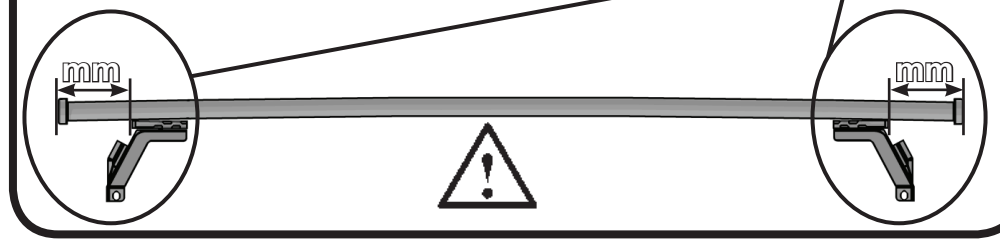

GS Spa - Via S. Allende, n 15
42020 Montecavolo di Quattro Castella
Reggio E. - Italy
Tel ++39 0522 880635
Fax ++39 0522 880306
www.gsspa.it - info@gsipa.it

COD. AO.277 / ACC
REV. 03

1

AUDI A4 4P (>2000)	63 mm	63 mm
AUDI A4 4P (01>04)	41 mm	54 mm
AUDI A4 4P (04>08)	103 mm	120 mm
CITROËN AX 5P (ALL)	83 mm	83 mm
CITROËN Saxo 5P (96>03)	98 mm	111 mm
DAIHATSU Cuore 5P (>2002)	68 mm	68 mm
DAIHATSU Terios DB - DX 5P (>2005)	76 mm	82 mm
FORD Fiesta 5P (90>01)	83 mm	83 mm
HYUNDAI Accent 4/5P (95>99)	96 mm	101 mm
HYUNDAI i20 5P(2008>)	35 mm	42 mm
MAZDA 121 5P (1996>)	83 mm	83 mm
MERCEDES Classe A 5P (>2004)	35 mm	55 mm
Passo corto / Short wheelbase		
NISSAN Micra 5P (92>03)	93 mm	101 mm
NISSAN Note 5P (2013>)	92 mm	102 mm
PEUGEOT 106 5P (91>04)	103 mm	108 mm
PEUGEOT 205 5P (ALL)	93 mm	93 mm
SUZUKI Alto 5P (>2001)	54 mm	66 mm
SUZUKI Celerio 5P (2014>)	110 mm	118 mm
TOYOTA Urban cruiser 5P (2009>)	125 mm	115 mm
TOYOTA Yaris 5P (2011>)	139 mm	148 mm