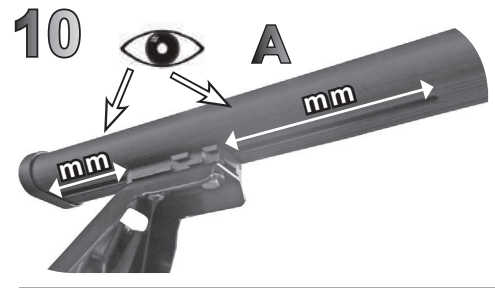

68.011

ISTRUZIONI DI MONTAGGIO
FITTING INSTRUCTION
"Acciaio / Steel"

AUDI A4 4P (>2000)	F	R
AUDI A4 4P (04>08)	F	R
PEUGEOT 106 5P (91>04)	F	R
TOYOTA Urban cruiser 5P (2009>)	F	R
TOYOTA Yaris 5P (2011>)	F	R

GS Spa - Via S. Allende, n 15
42020 Montecavolo di Quattro Castella
Reggio E. - Italy
Tel ++39 0522 880635
Fax ++39 0522 880306
www.gsspa.it - info@gsipa.it

COD. AO.277 / ACC
REV. 03

1

AUDI A4 4P (>2000)	63 mm	63 mm
AUDI A4 4P (01>04)	41 mm	54 mm
AUDI A4 4P (04>08)	103 mm	120 mm
CITROËN AX 5P (ALL)	83 mm	83 mm
CITROËN Saxo 5P (96>03)	98 mm	111 mm
DAIHATSU Cuore 5P (>2002)	68 mm	68 mm
DAIHATSU Terios DB - DX 5P (>2005)	76 mm	82 mm
FORD Fiesta 5P (90>01)	83 mm	83 mm
HYUNDAI Accent 4/5P (95>99)	96 mm	101 mm
HYUNDAI i20 5P(2008>)	35 mm	42 mm
MAZDA 121 5P (1996>)	83 mm	83 mm
MERCEDES Classe A 5P (>2004)	35 mm	55 mm
Passo corto / Short wheelbase		
NISSAN Micra 5P (92>03)	93 mm	101 mm
NISSAN Note 5P (2013>)	92 mm	102 mm
PEUGEOT 106 5P (91>04)	103 mm	108 mm
PEUGEOT 205 5P (ALL)	93 mm	93 mm
SUZUKI Alto 5P (>2001)	54 mm	66 mm
SUZUKI Celerio 5P (2014>)	110 mm	118 mm
TOYOTA Urban cruiser 5P (2009>)	125 mm	115 mm
TOYOTA Yaris 5P (2011>)	139 mm	148 mm