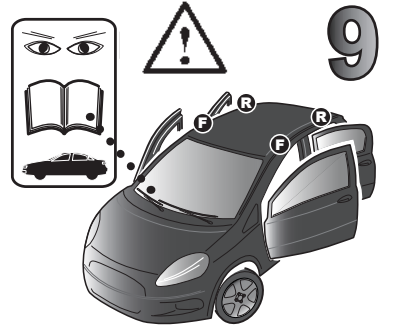

68.011

ISTRUZIONI DI MONTAGGIO
FITTING INSTRUCTION
"Acciaio / Steel"

AUDI A4 4P (>2000)	F	R
AUDI A4 4P (04>08)	F	R
PEUGEOT 106 5P (91>04)	F	R
TOYOTA Urban cruiser 5P (2009>)	F	R
TOYOTA Yaris 5P (2011>)	F	R