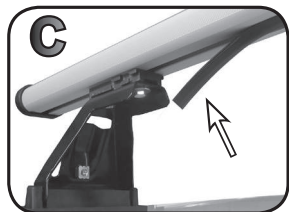

AUDI A4 4P (>2000)	F	R
AUDI A4 4P (04>08)	F	R
PEUGEOT 106 5P (91>04)	F	R
TOYOTA Urban cruiser 5P (2009>)	F	R
TOYOTA Yaris 5P (2011>)	F	R

9

10

11

Max 50 Kg / 110 lb

G3 Spa - Via S. Allende, n 15
42020 Montecatoli di Quattro Castella
Reggio E. - Italy
Tel ++39 0522 880635
Fax ++39 0522 880308
www.g3spa.it - info@g3spa.it

COD. AO.277 / ALL

REV. 03

68.011

ISTRUZIONI DI MONTAGGIO
FITTING INSTRUCTION
"Alluminio / Aluminium"

= 15 min.

AUDI A4 4P (>2000)	63 mm	63 mm
AUDI A4 4P (01>04)	41 mm	54 mm
AUDI A4 4P (04>08)	103 mm	120 mm
CITROËN AX 5P (ALL)	83 mm	83 mm
CITROËN Saxo 5P (96>03)	98 mm	111 mm
DAIHATSU Cuore 5P (>2002)	68 mm	68 mm
DAIHATSU Terios DB - DX 5P (>2005)	76 mm	82 mm
FORD Fiesta 5P (90>01)	83 mm	83 mm
HYUNDAI Accent 4/5P (95>99)	96 mm	101 mm
HYUNDAI i20 5P(2008>)	35 mm	42 mm
MAZDA 121 5P (1996>)	83 mm	83 mm
MERCEDES Classe A 5P (>2004)	35 mm	55 mm
Passo corto / Short wheelbase		
NISSAN Micra 5P (92>03)	93 mm	101 mm
NISSAN Note 5P (2013>)	92 mm	102 mm
PEUGEOT 106 5P (91>04)	103 mm	108 mm
PEUGEOT 205 5P (ALL)	93 mm	93 mm
SUZUKI Alto 5P (>2001)	54 mm	66 mm
SUZUKI Celerio 5P (2014>)	110 mm	118 mm
TOYOTA Urban cruiser 5P (2009>)	125 mm	115 mm
TOYOTA Yaris 5P (2011>)	139 mm	148 mm

1