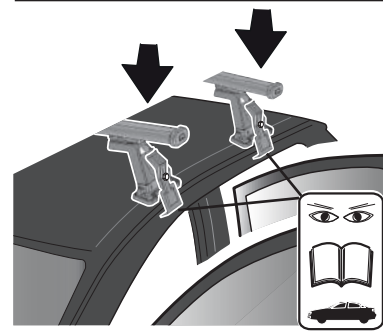

GS Spa - Via S. Allende, n 15
42020 Montecavolo di Quattro Castella
Reggio E. - Italy
Tel ++39 0522 880635
Fax ++39 0522 880306
www.gsspa.it - info@gsipa.it

COD. AO.277 / ACC
REV. 03

1

AUDI A4 4P (>2000)	63 mm	63 mm
AUDI A4 4P (01>04)	41 mm	54 mm
AUDI A4 4P (04>08)	103 mm	120 mm
CITROËN AX 5P (ALL)	83 mm	83 mm
CITROËN Saxo 5P (96>03)	98 mm	111 mm
DAIHATSU Cuore 5P (>2002)	68 mm	68 mm
DAIHATSU Terios DB - DX 5P (>2005)	76 mm	82 mm
FORD Fiesta 5P (90>01)	83 mm	83 mm
HYUNDAI Accent 4/5P (95>99)	96 mm	101 mm
HYUNDAI i20 5P(2008>)	35 mm	42 mm
MAZDA 121 5P (1996>)	83 mm	83 mm
MERCEDES Classe A 5P (>2004)	35 mm	55 mm
Passo corto / Short wheelbase		
NISSAN Micra 5P (92>03)	93 mm	101 mm
NISSAN Note 5P (2013>)	92 mm	102 mm
PEUGEOT 106 5P (91>04)	103 mm	108 mm
PEUGEOT 205 5P (ALL)	93 mm	93 mm
SUZUKI Alto 5P (>2001)	54 mm	66 mm
SUZUKI Celerio 5P (2014>)	110 mm	118 mm
TOYOTA Urban cruiser 5P (2009>)	125 mm	115 mm
TOYOTA Yaris 5P (2011>)	139 mm	148 mm