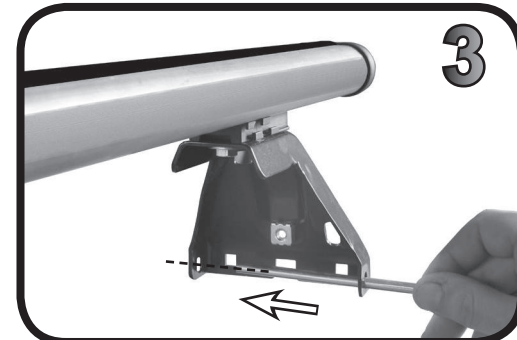

Max 50 Kg / 110 lb

G3 Spa - Via S. Allende, n 15
42020 Montecatoli di Quattro Castella
Reggio E. - Italy
Tel ++39 0522 880635
Fax ++39 0522 880308
www.g3spa.it - info@g3spa.it

COD. AO.277 / ALL

REV. 03

68.011

ISTRUZIONI DI MONTAGGIO
FITTING INSTRUCTION
"Alluminio / Aluminium"

= 15 min.

AUDI A4 4P (>2000)	63 mm	63 mm
AUDI A4 4P (01>04)	41 mm	54 mm
AUDI A4 4P (04>08)	103 mm	120 mm
CITROËN AX 5P (ALL)	83 mm	83 mm
CITROËN Saxo 5P (96>03)	98 mm	111 mm
DAIHATSU Cuore 5P (>2002)	68 mm	68 mm
DAIHATSU Terios DB - DX 5P (>2005)	76 mm	82 mm
FORD Fiesta 5P (90>01)	83 mm	83 mm
HYUNDAI Accent 4/5P (95>99)	96 mm	101 mm
HYUNDAI i20 5P(2008>)	35 mm	42 mm
MAZDA 121 5P (1996>)	83 mm	83 mm
MERCEDES Classe A 5P (>2004)	35 mm	55 mm
Passo corto / Short wheelbase		
NISSAN Micra 5P (92>03)	93 mm	101 mm
NISSAN Note 5P (2013>)	92 mm	102 mm
PEUGEOT 106 5P (91>04)	103 mm	108 mm
PEUGEOT 205 5P (ALL)	93 mm	93 mm
SUZUKI Alto 5P (>2001)	54 mm	66 mm
SUZUKI Celerio 5P (2014>)	110 mm	118 mm
TOYOTA Urban cruiser 5P (2009>)	125 mm	115 mm
TOYOTA Yaris 5P (2011>)	139 mm	148 mm

1