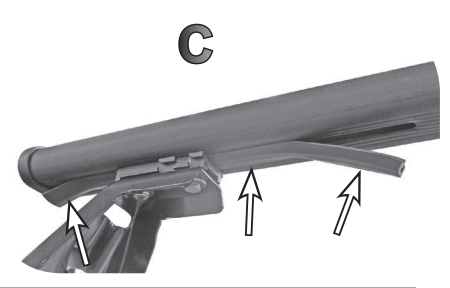

68.011

ISTRUZIONI DI MONTAGGIO
FITTING INSTRUCTION
"Acciaio / Steel"

AUDI A4 4P (>2000)	F	R
AUDI A4 4P (04>08)	F	R
PEUGEOT 106 5P (91>04)	F	R
TOYOTA Urban cruiser 5P (2009>)	F	R
TOYOTA Yaris 5P (2011>)	F	R

GS Spa - Via S. Allende, n 15
42020 Montecavolo di Quattro Castella
Reggio E. - Italy
Tel ++39 0522 880635
Fax ++39 0522 880306
www.gsspa.it - info@gsipa.it

COD. AO.277 / ACC
REV. 03

1

AUDI A4 4P (>2000)	63 mm	63 mm
AUDI A4 4P (01>04)	41 mm	54 mm
AUDI A4 4P (04>08)	103 mm	120 mm
CITROËN AX 5P (ALL)	83 mm	83 mm
CITROËN Saxo 5P (96>03)	98 mm	111 mm
DAIHATSU Cuore 5P (>2002)	68 mm	68 mm
DAIHATSU Terios DB - DX 5P (>2005)	76 mm	82 mm
FORD Fiesta 5P (90>01)	83 mm	83 mm
HYUNDAI Accent 4/5P (95>99)	96 mm	101 mm
HYUNDAI i20 5P(2008>)	35 mm	42 mm
MAZDA 121 5P (1996>)	83 mm	83 mm
MERCEDES Classe A 5P (>2004)	35 mm	55 mm
Passo corto / Short wheelbase		
NISSAN Micra 5P (92>03)	93 mm	101 mm
NISSAN Note 5P (2013>)	92 mm	102 mm
PEUGEOT 106 5P (91>04)	103 mm	108 mm
PEUGEOT 205 5P (ALL)	93 mm	93 mm
SUZUKI Alto 5P (>2001)	54 mm	66 mm
SUZUKI Celerio 5P (2014>)	110 mm	118 mm
TOYOTA Urban cruiser 5P (2009>)	125 mm	115 mm
TOYOTA Yaris 5P (2011>)	139 mm	148 mm