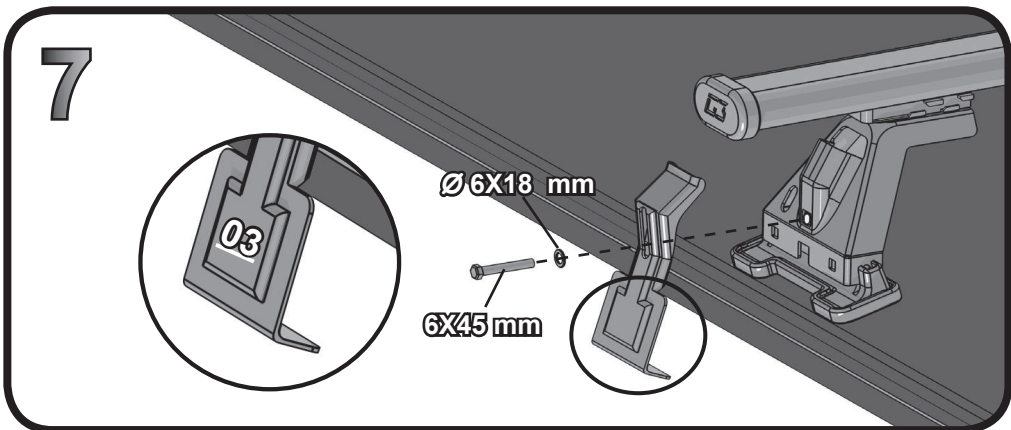

GS Spa - Via S. Allende, n 15
42020 Montecavolo di Quattro Castella
Reggio E. - Italy
Tel ++39 0522 880635
Fax ++39 0522 880306
www.gsspa.it - info@gsipa.it

COD. AO.277 / ACC
REV. 03

1

AUDI A4 4P (>2000)	63 mm	63 mm
AUDI A4 4P (01>04)	41 mm	54 mm
AUDI A4 4P (04>08)	103 mm	120 mm
CITROËN AX 5P (ALL)	83 mm	83 mm
CITROËN Saxo 5P (96>03)	98 mm	111 mm
DAIHATSU Cuore 5P (>2002)	68 mm	68 mm
DAIHATSU Terios DB - DX 5P (>2005)	76 mm	82 mm
FORD Fiesta 5P (90>01)	83 mm	83 mm
HYUNDAI Accent 4/5P (95>99)	96 mm	101 mm
HYUNDAI i20 5P(2008>)	35 mm	42 mm
MAZDA 121 5P (1996>)	83 mm	83 mm
MERCEDES Classe A 5P (>2004)	35 mm	55 mm
Passo corto / Short wheelbase		
NISSAN Micra 5P (92>03)	93 mm	101 mm
NISSAN Note 5P (2013>)	92 mm	102 mm
PEUGEOT 106 5P (91>04)	103 mm	108 mm
PEUGEOT 205 5P (ALL)	93 mm	93 mm
SUZUKI Alto 5P (>2001)	54 mm	66 mm
SUZUKI Celerio 5P (2014>)	110 mm	118 mm
TOYOTA Urban cruiser 5P (2009>)	125 mm	115 mm
TOYOTA Yaris 5P (2011>)	139 mm	148 mm