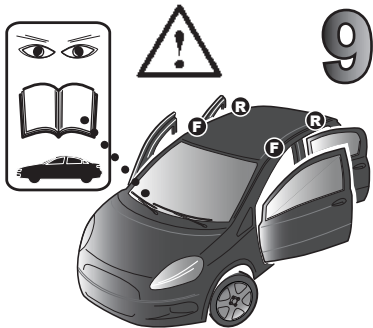

AUDI A4 4P (>2000)	F	R
AUDI A4 4P (04>08)	F	R
PEUGEOT 106 5P (91>04)	F	R
TOYOTA Urban cruiser 5P (2009>)	F	R
TOYOTA Yaris 5P (2011>)	F	R

9