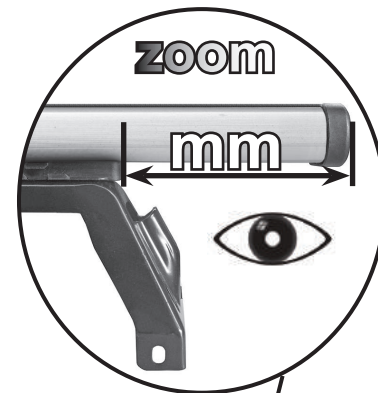

Max 50 Kg / 110 lb

G3 Spa - Via S. Allende, n 15
42020 Montecatoli di Quattro Castella
Reggio E. - Italy
Tel ++39 0522 880635
Fax ++39 0522 880308
www.g3spa.it - info@g3spa.it

COD. AO.277 / ALL

REV. 03

68.011

ISTRUZIONI DI MONTAGGIO
FITTING INSTRUCTION
"Alluminio / Aluminium"

= 15 min.

AUDI A4 4P (>2000)	63 mm	63 mm
AUDI A4 4P (01>04)	41 mm	54 mm
AUDI A4 4P (04>08)	103 mm	120 mm
CITROËN AX 5P (ALL)	83 mm	83 mm
CITROËN Saxo 5P (96>03)	98 mm	111 mm
DAIHATSU Cuore 5P (>2002)	68 mm	68 mm
DAIHATSU Terios DB - DX 5P (>2005)	76 mm	82 mm
FORD Fiesta 5P (90>01)	83 mm	83 mm
HYUNDAI Accent 4/5P (95>99)	96 mm	101 mm
HYUNDAI i20 5P(2008>)	35 mm	42 mm
MAZDA 121 5P (1996>)	83 mm	83 mm
MERCEDES Classe A 5P (>2004)	35 mm	55 mm
Passo corto / Short wheelbase		
NISSAN Micra 5P (92>03)	93 mm	101 mm
NISSAN Note 5P (2013>)	92 mm	102 mm
PEUGEOT 106 5P (91>04)	103 mm	108 mm
PEUGEOT 205 5P (ALL)	93 mm	93 mm
SUZUKI Alto 5P (>2001)	54 mm	66 mm
SUZUKI Celerio 5P (2014>)	110 mm	118 mm
TOYOTA Urban cruiser 5P (2009>)	125 mm	115 mm
TOYOTA Yaris 5P (2011>)	139 mm	148 mm

1