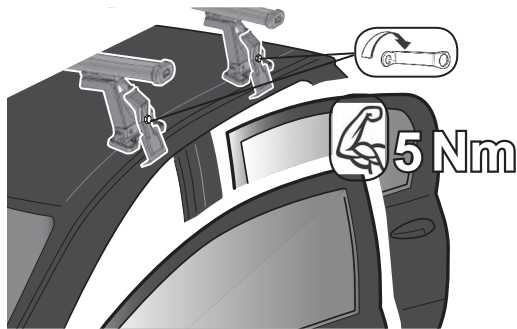

AUDI A4 4P (>2000)	F	R
AUDI A4 4P (04>08)	F	R
PEUGEOT 106 5P (91>04)	F	R
TOYOTA Urban cruiser 5P (2009>)	F	R
TOYOTA Yaris 5P (2011>)	F	R

9

10

11

Max 50 Kg / 110 lb

G3 Spa - Via S. Allende, n 15
42020 Montecatoli di Quattro Castella
Reggio E. - Italy
Tel ++39 0522 880635
Fax ++39 0522 880308
www.g3spa.it - info@g3spa.it

COD. AO.277 / ALL

REV. 03

68.011

ISTRUZIONI DI MONTAGGIO
FITTING INSTRUCTION
"Alluminio / Aluminium"

= 15 min.

AUDI A4 4P (>2000)	63 mm	63 mm
AUDI A4 4P (01>04)	41 mm	54 mm
AUDI A4 4P (04>08)	103 mm	120 mm
CITROËN AX 5P (ALL)	83 mm	83 mm
CITROËN Saxo 5P (96>03)	98 mm	111 mm
DAIHATSU Cuore 5P (>2002)	68 mm	68 mm
DAIHATSU Terios DB - DX 5P (>2005)	76 mm	82 mm
FORD Fiesta 5P (90>01)	83 mm	83 mm
HYUNDAI Accent 4/5P (95>99)	96 mm	101 mm
HYUNDAI i20 5P(2008>)	35 mm	42 mm
MAZDA 121 5P (1996>)	83 mm	83 mm
MERCEDES Classe A 5P (>2004)	35 mm	55 mm
Passo corto / Short wheelbase		
NISSAN Micra 5P (92>03)	93 mm	101 mm
NISSAN Note 5P (2013>)	92 mm	102 mm
PEUGEOT 106 5P (91>04)	103 mm	108 mm
PEUGEOT 205 5P (ALL)	93 mm	93 mm
SUZUKI Alto 5P (>2001)	54 mm	66 mm
SUZUKI Celerio 5P (2014>)	110 mm	118 mm
TOYOTA Urban cruiser 5P (2009>)	125 mm	115 mm
TOYOTA Yaris 5P (2011>)	139 mm	148 mm

1