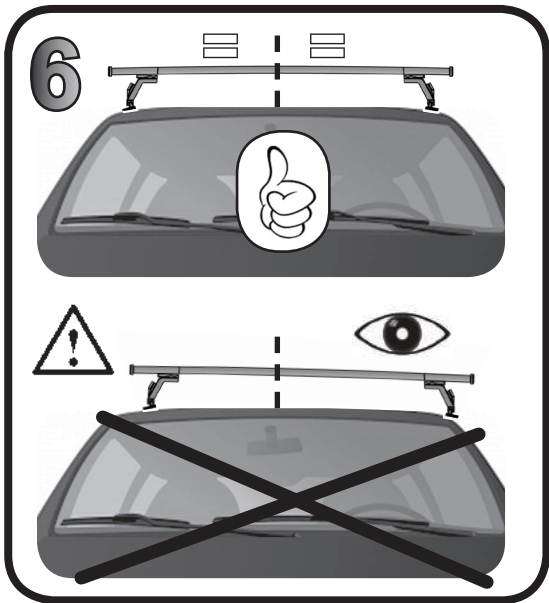

GS Spa - Via S. Allende, n 15
42020 Montecavolo di Quattro Castella
Reggio E. - Italy
Tel ++39 0522 880635
Fax ++39 0522 880306
www.gsspa.it - info@gsipa.it

COD. AO.277 / ACC
REV. 03

1

AUDI A4 4P (>2000)	63 mm	63 mm
AUDI A4 4P (01>04)	41 mm	54 mm
AUDI A4 4P (04>08)	103 mm	120 mm
CITROËN AX 5P (ALL)	83 mm	83 mm
CITROËN Saxo 5P (96>03)	98 mm	111 mm
DAIHATSU Cuore 5P (>2002)	68 mm	68 mm
DAIHATSU Terios DB - DX 5P (>2005)	76 mm	82 mm
FORD Fiesta 5P (90>01)	83 mm	83 mm
HYUNDAI Accent 4/5P (95>99)	96 mm	101 mm
HYUNDAI i20 5P(2008>)	35 mm	42 mm
MAZDA 121 5P (1996>)	83 mm	83 mm
MERCEDES Classe A 5P (>2004)	35 mm	55 mm
Passo corto / Short wheelbase		
NISSAN Micra 5P (92>03)	93 mm	101 mm
NISSAN Note 5P (2013>)	92 mm	102 mm
PEUGEOT 106 5P (91>04)	103 mm	108 mm
PEUGEOT 205 5P (ALL)	93 mm	93 mm
SUZUKI Alto 5P (>2001)	54 mm	66 mm
SUZUKI Celerio 5P (2014>)	110 mm	118 mm
TOYOTA Urban cruiser 5P (2009>)	125 mm	115 mm
TOYOTA Yaris 5P (2011>)	139 mm	148 mm