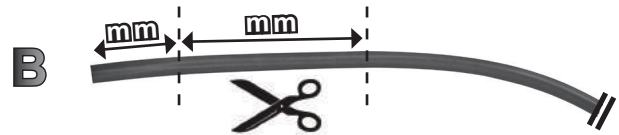

68.011

ISTRUZIONI DI MONTAGGIO
FITTING INSTRUCTION
"Acciaio / Steel"

AUDI A4 4P (>2000)	F	R
AUDI A4 4P (04>08)	F	R
PEUGEOT 106 5P (91>04)	F	R
TOYOTA Urban cruiser 5P (2009>)	F	R
TOYOTA Yaris 5P (2011>)	F	R

GS Spa - Via S. Allende, n 15
42020 Montecavolo di Quattro Castella
Reggio E. - Italy
Tel ++39 0522 880635
Fax ++39 0522 880306
www.gsspa.it - info@gsipa.it

COD. AO.277 / ACC
REV. 03

1

AUDI A4 4P (>2000)	63 mm	63 mm
AUDI A4 4P (01>04)	41 mm	54 mm
AUDI A4 4P (04>08)	103 mm	120 mm
CITROËN AX 5P (ALL)	83 mm	83 mm
CITROËN Saxo 5P (96>03)	98 mm	111 mm
DAIHATSU Cuore 5P (>2002)	68 mm	68 mm
DAIHATSU Terios DB - DX 5P (>2005)	76 mm	82 mm
FORD Fiesta 5P (90>01)	83 mm	83 mm
HYUNDAI Accent 4/5P (95>99)	96 mm	101 mm
HYUNDAI i20 5P(2008>)	35 mm	42 mm
MAZDA 121 5P (1996>)	83 mm	83 mm
MERCEDES Classe A 5P (>2004)	35 mm	55 mm
Passo corto / Short wheelbase		
NISSAN Micra 5P (92>03)	93 mm	101 mm
NISSAN Note 5P (2013>)	92 mm	102 mm
PEUGEOT 106 5P (91>04)	103 mm	108 mm
PEUGEOT 205 5P (ALL)	93 mm	93 mm
SUZUKI Alto 5P (>2001)	54 mm	66 mm
SUZUKI Celerio 5P (2014>)	110 mm	118 mm
TOYOTA Urban cruiser 5P (2009>)	125 mm	115 mm
TOYOTA Yaris 5P (2011>)	139 mm	148 mm