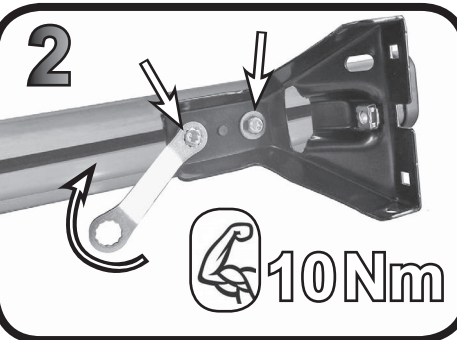

Max 50 Kg / 110 lb

G3 Spa - Via S. Allende, n 15
42020 Montecatoli di Quattro Castella
Reggio E. - Italy
Tel ++39 0522 880635
Fax ++39 0522 880308
www.g3spa.it - info@g3spa.it

COD. AO.277 / ALL

REV. 03

68.011

ISTRUZIONI DI MONTAGGIO
FITTING INSTRUCTION
"Alluminio / Aluminium"

= 15 min.

AUDI A4 4P (>2000)	63 mm	63 mm
AUDI A4 4P (01>04)	41 mm	54 mm
AUDI A4 4P (04>08)	103 mm	120 mm
CITROËN AX 5P (ALL)	83 mm	83 mm
CITROËN Saxo 5P (96>03)	98 mm	111 mm
DAIHATSU Cuore 5P (>2002)	68 mm	68 mm
DAIHATSU Terios DB - DX 5P (>2005)	76 mm	82 mm
FORD Fiesta 5P (90>01)	83 mm	83 mm
HYUNDAI Accent 4/5P (95>99)	96 mm	101 mm
HYUNDAI i20 5P(2008>)	35 mm	42 mm
MAZDA 121 5P (1996>)	83 mm	83 mm
MERCEDES Classe A 5P (>2004)	35 mm	55 mm
Passo corto / Short wheelbase		
NISSAN Micra 5P (92>03)	93 mm	101 mm
NISSAN Note 5P (2013>)	92 mm	102 mm
PEUGEOT 106 5P (91>04)	103 mm	108 mm
PEUGEOT 205 5P (ALL)	93 mm	93 mm
SUZUKI Alto 5P (>2001)	54 mm	66 mm
SUZUKI Celerio 5P (2014>)	110 mm	118 mm
TOYOTA Urban cruiser 5P (2009>)	125 mm	115 mm
TOYOTA Yaris 5P (2011>)	139 mm	148 mm

1