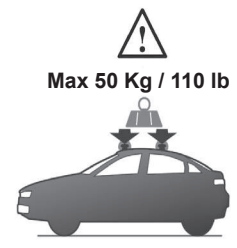

GS Spa - Via S. Allende, n 15
42020 Montecavolo di Quattro Castella
Reggio E. - Italy
Tel ++39 0522 880635
Fax ++39 0522 880306
www.gsspa.it - info@gsipa.it

COD. AO.277 / ACC
REV. 03

1

AUDI A4 4P (>2000)	63 mm	63 mm
AUDI A4 4P (01>04)	41 mm	54 mm
AUDI A4 4P (04>08)	103 mm	120 mm
CITROËN AX 5P (ALL)	83 mm	83 mm
CITROËN Saxo 5P (96>03)	98 mm	111 mm
DAIHATSU Cuore 5P (>2002)	68 mm	68 mm
DAIHATSU Terios DB - DX 5P (>2005)	76 mm	82 mm
FORD Fiesta 5P (90>01)	83 mm	83 mm
HYUNDAI Accent 4/5P (95>99)	96 mm	101 mm
HYUNDAI i20 5P(2008>)	35 mm	42 mm
MAZDA 121 5P (1996>)	83 mm	83 mm
MERCEDES Classe A 5P (>2004)	35 mm	55 mm
Passo corto / Short wheelbase		
NISSAN Micra 5P (92>03)	93 mm	101 mm
NISSAN Note 5P (2013>)	92 mm	102 mm
PEUGEOT 106 5P (91>04)	103 mm	108 mm
PEUGEOT 205 5P (ALL)	93 mm	93 mm
SUZUKI Alto 5P (>2001)	54 mm	66 mm
SUZUKI Celerio 5P (2014>)	110 mm	118 mm
TOYOTA Urban cruiser 5P (2009>)	125 mm	115 mm
TOYOTA Yaris 5P (2011>)	139 mm	148 mm