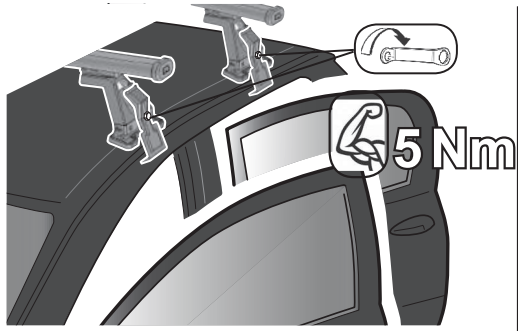

GS Spa - Via S. Allende, n 15
42020 Montecavolo di Quattro Castella
Reggio E. - Italy
Tel ++39 0522 880635
Fax ++39 0522 880306
www.gsspa.it - info@gsipa.it

COD. AO.277 / ACC
REV. 03

1

AUDI A4 4P (>2000)	63 mm	63 mm
AUDI A4 4P (01>04)	41 mm	54 mm
AUDI A4 4P (04>08)	103 mm	120 mm
CITROËN AX 5P (ALL)	83 mm	83 mm
CITROËN Saxo 5P (96>03)	98 mm	111 mm
DAIHATSU Cuore 5P (>2002)	68 mm	68 mm
DAIHATSU Terios DB - DX 5P (>2005)	76 mm	82 mm
FORD Fiesta 5P (90>01)	83 mm	83 mm
HYUNDAI Accent 4/5P (95>99)	96 mm	101 mm
HYUNDAI i20 5P(2008>)	35 mm	42 mm
MAZDA 121 5P (1996>)	83 mm	83 mm
MERCEDES Classe A 5P (>2004)	35 mm	55 mm
Passo corto / Short wheelbase		
NISSAN Micra 5P (92>03)	93 mm	101 mm
NISSAN Note 5P (2013>)	92 mm	102 mm
PEUGEOT 106 5P (91>04)	103 mm	108 mm
PEUGEOT 205 5P (ALL)	93 mm	93 mm
SUZUKI Alto 5P (>2001)	54 mm	66 mm
SUZUKI Celerio 5P (2014>)	110 mm	118 mm
TOYOTA Urban cruiser 5P (2009>)	125 mm	115 mm
TOYOTA Yaris 5P (2011>)	139 mm	148 mm