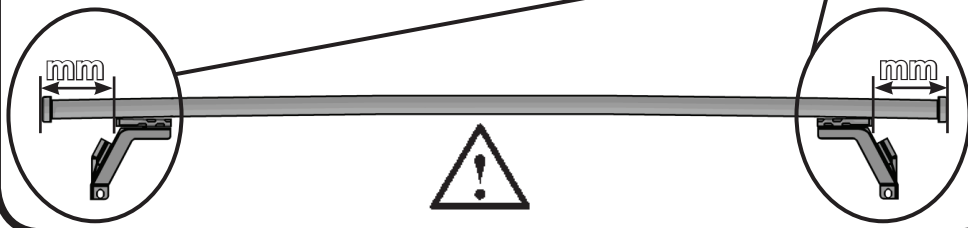

Max 50 Kg / 110 lb

G3 Spa - Via S. Allende, n 15
42020 Montecatoli di Quattro Castella
Reggio E. - Italy
Tel ++39 0522 880635
Fax ++39 0522 880308
www.g3spa.it - info@g3spa.it

COD. AO.277 / ALL

REV. 03

68.011

ISTRUZIONI DI MONTAGGIO
FITTING INSTRUCTION
"Alluminio / Aluminium"

= 15 min.

AUDI A4 4P (>2000)	63 mm	63 mm
AUDI A4 4P (01>04)	41 mm	54 mm
AUDI A4 4P (04>08)	103 mm	120 mm
CITROËN AX 5P (ALL)	83 mm	83 mm
CITROËN Saxo 5P (96>03)	98 mm	111 mm
DAIHATSU Cuore 5P (>2002)	68 mm	68 mm
DAIHATSU Terios DB - DX 5P (>2005)	76 mm	82 mm
FORD Fiesta 5P (90>01)	83 mm	83 mm
HYUNDAI Accent 4/5P (95>99)	96 mm	101 mm
HYUNDAI i20 5P(2008>)	35 mm	42 mm
MAZDA 121 5P (1996>)	83 mm	83 mm
MERCEDES Classe A 5P (>2004)	35 mm	55 mm
Passo corto / Short wheelbase		
NISSAN Micra 5P (92>03)	93 mm	101 mm
NISSAN Note 5P (2013>)	92 mm	102 mm
PEUGEOT 106 5P (91>04)	103 mm	108 mm
PEUGEOT 205 5P (ALL)	93 mm	93 mm
SUZUKI Alto 5P (>2001)	54 mm	66 mm
SUZUKI Celerio 5P (2014>)	110 mm	118 mm
TOYOTA Urban cruiser 5P (2009>)	125 mm	115 mm
TOYOTA Yaris 5P (2011>)	139 mm	148 mm

1