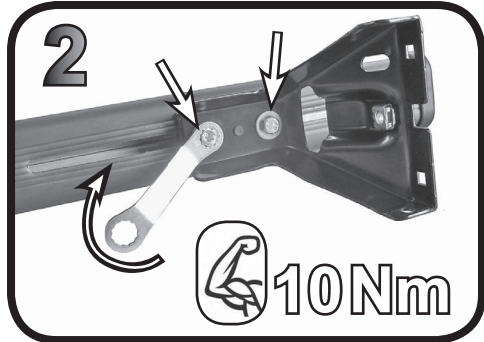

68.011

ISTRUZIONI DI MONTAGGIO
FITTING INSTRUCTION
"Acciaio / Steel"

AUDI A4 4P (>2000)	F	R
AUDI A4 4P (04>08)	F	R
PEUGEOT 106 5P (91>04)	F	R
TOYOTA Urban cruiser 5P (2009>)	F	R
TOYOTA Yaris 5P (2011>)	F	R

GS Spa - Via S. Allende, n 15
42020 Montecavolo di Quattro Castella
Reggio E. - Italy
Tel ++39 0522 880635
Fax ++39 0522 880306
www.gsspa.it - info@gsipa.it

COD. AO.277 / ACC
REV. 03

1

AUDI A4 4P (>2000)	63 mm	63 mm
AUDI A4 4P (01>04)	41 mm	54 mm
AUDI A4 4P (04>08)	103 mm	120 mm
CITROËN AX 5P (ALL)	83 mm	83 mm
CITROËN Saxo 5P (96>03)	98 mm	111 mm
DAIHATSU Cuore 5P (>2002)	68 mm	68 mm
DAIHATSU Terios DB - DX 5P (>2005)	76 mm	82 mm
FORD Fiesta 5P (90>01)	83 mm	83 mm
HYUNDAI Accent 4/5P (95>99)	96 mm	101 mm
HYUNDAI i20 5P(2008>)	35 mm	42 mm
MAZDA 121 5P (1996>)	83 mm	83 mm
MERCEDES Classe A 5P (>2004)	35 mm	55 mm
Passo corto / Short wheelbase		
NISSAN Micra 5P (92>03)	93 mm	101 mm
NISSAN Note 5P (2013>)	92 mm	102 mm
PEUGEOT 106 5P (91>04)	103 mm	108 mm
PEUGEOT 205 5P (ALL)	93 mm	93 mm
SUZUKI Alto 5P (>2001)	54 mm	66 mm
SUZUKI Celerio 5P (2014>)	110 mm	118 mm
TOYOTA Urban cruiser 5P (2009>)	125 mm	115 mm
TOYOTA Yaris 5P (2011>)	139 mm	148 mm