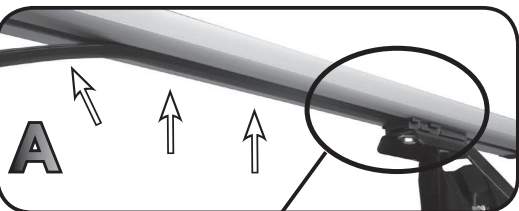

AUDI A4 4P (>2000)	F	R
AUDI A4 4P (04>08)	F	R
PEUGEOT 106 5P (91>04)	F	R
TOYOTA Urban cruiser 5P (2009>)	F	R
TOYOTA Yaris 5P (2011>)	F	R

9

10

11

Max 50 Kg / 110 lb

G3 Spa - Via S. Allende, n 15
42020 Montecatoli di Quattro Castella
Reggio E. - Italy
Tel ++39 0522 880635
Fax ++39 0522 880308
www.g3spa.it - info@g3spa.it

COD. AO.277 / ALL

REV. 03

68.011

ISTRUZIONI DI MONTAGGIO
FITTING INSTRUCTION
"Alluminio / Aluminium"

= 15 min.

AUDI A4 4P (>2000)	63 mm	63 mm
AUDI A4 4P (01>04)	41 mm	54 mm
AUDI A4 4P (04>08)	103 mm	120 mm
CITROËN AX 5P (ALL)	83 mm	83 mm
CITROËN Saxo 5P (96>03)	98 mm	111 mm
DAIHATSU Cuore 5P (>2002)	68 mm	68 mm
DAIHATSU Terios DB - DX 5P (>2005)	76 mm	82 mm
FORD Fiesta 5P (90>01)	83 mm	83 mm
HYUNDAI Accent 4/5P (95>99)	96 mm	101 mm
HYUNDAI i20 5P(2008>)	35 mm	42 mm
MAZDA 121 5P (1996>)	83 mm	83 mm
MERCEDES Classe A 5P (>2004)	35 mm	55 mm
Passo corto / Short wheelbase		
NISSAN Micra 5P (92>03)	93 mm	101 mm
NISSAN Note 5P (2013>)	92 mm	102 mm
PEUGEOT 106 5P (91>04)	103 mm	108 mm
PEUGEOT 205 5P (ALL)	93 mm	93 mm
SUZUKI Alto 5P (>2001)	54 mm	66 mm
SUZUKI Celerio 5P (2014>)	110 mm	118 mm
TOYOTA Urban cruiser 5P (2009>)	125 mm	115 mm
TOYOTA Yaris 5P (2011>)	139 mm	148 mm

1