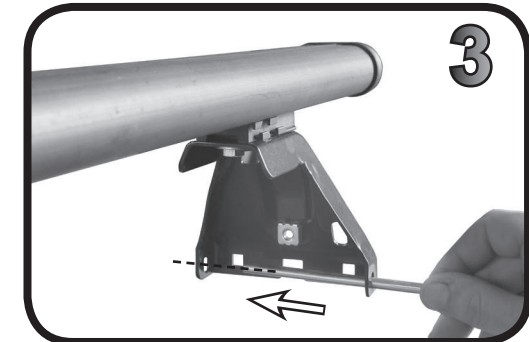

68.011

ISTRUZIONI DI MONTAGGIO
FITTING INSTRUCTION
"Acciaio / Steel"

AUDI A4 4P (>2000)	F	R
AUDI A4 4P (04>08)	F	R
PEUGEOT 106 5P (91>04)	F	R
TOYOTA Urban cruiser 5P (2009>)	F	R
TOYOTA Yaris 5P (2011>)	F	R

GS Spa - Via S. Allende, n 15
42020 Montecavolo di Quattro Castella
Reggio E. - Italy
Tel ++39 0522 880635
Fax ++39 0522 880306
www.gsspa.it - info@gsipa.it

COD. AO.277 / ACC
REV. 03

1

AUDI A4 4P (>2000)	63 mm	63 mm
AUDI A4 4P (01>04)	41 mm	54 mm
AUDI A4 4P (04>08)	103 mm	120 mm
CITROËN AX 5P (ALL)	83 mm	83 mm
CITROËN Saxo 5P (96>03)	98 mm	111 mm
DAIHATSU Cuore 5P (>2002)	68 mm	68 mm
DAIHATSU Terios DB - DX 5P (>2005)	76 mm	82 mm
FORD Fiesta 5P (90>01)	83 mm	83 mm
HYUNDAI Accent 4/5P (95>99)	96 mm	101 mm
HYUNDAI i20 5P(2008>)	35 mm	42 mm
MAZDA 121 5P (1996>)	83 mm	83 mm
MERCEDES Classe A 5P (>2004)	35 mm	55 mm
Passo corto / Short wheelbase		
NISSAN Micra 5P (92>03)	93 mm	101 mm
NISSAN Note 5P (2013>)	92 mm	102 mm
PEUGEOT 106 5P (91>04)	103 mm	108 mm
PEUGEOT 205 5P (ALL)	93 mm	93 mm
SUZUKI Alto 5P (>2001)	54 mm	66 mm
SUZUKI Celerio 5P (2014>)	110 mm	118 mm
TOYOTA Urban cruiser 5P (2009>)	125 mm	115 mm
TOYOTA Yaris 5P (2011>)	139 mm	148 mm