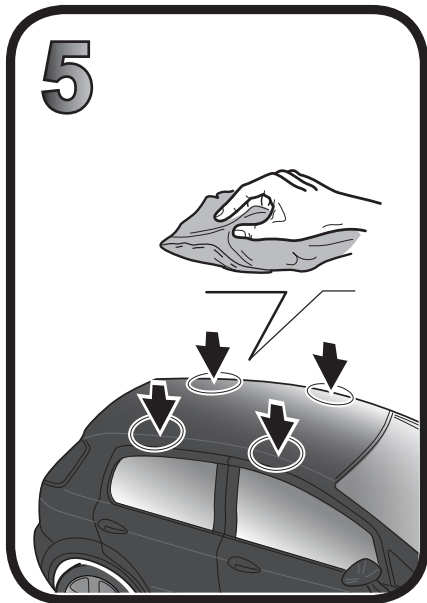

AUDI A4 4P (01>04)	F: 230 mm	R: 330 mm
CITROËN AX 5P (ALL)	F: 350 mm	R: 350 mm
CITROËN Saxo 5P (96>03)	F: 280 mm	R: 380 mm
DAIHATSU Cuore 5P (>2002)	F: 350 mm	R: 350 mm
DAIHATSU Terios DB - DX 5P (>2005)	F: 330 mm	R: 370 mm
FORD Fiesta 5P (90>01)	F: 280 mm	R: 300 mm
HYUNDAI Accent 4/5P (95>99)	F: 350 mm	R: 350 mm
HYUNDAI i20 5P (2008>)	F: 240 mm	R: 460 mm
MAZDA 121 5P (1996>)	F: 280 mm	R: 300 mm
MERCEDES Classe A 5P (>2004) Passo corto / Short wheelbase	F: 180 mm	R: 520 mm
NISSAN Micra 5P (92>03)	F: 350 mm	R: 350 mm
NISSAN Note 5P (2013>)	F: 200 mm	R: 500 mm
PEUGEOT 205 5P (ALL)	F: 350 mm	R: 350 mm
SUZUKI Alto 5P (>2001)	F: 250 mm	R: 450 mm
SUZUKI Celerio 5P (2014>)	F: 300 mm	R: 400 mm

8

5 Nm