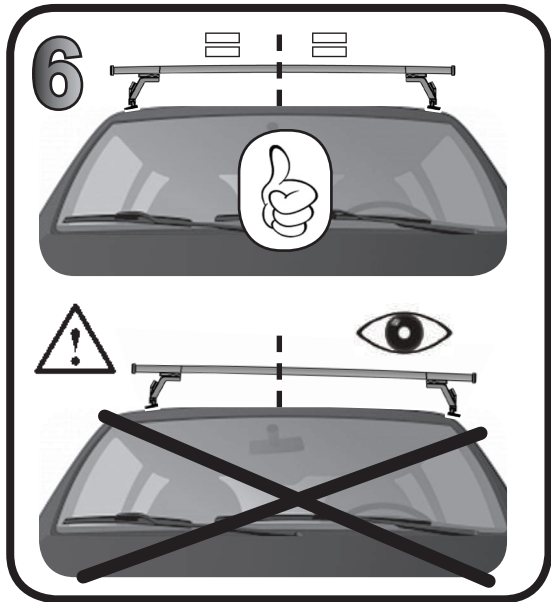

G3 Spa - Via S. Allende, n 15  
42020 Montecatone di Quattro Castella  
Reggio E. - Italy  
Tel ++39 0522 880635  
Fax ++39 0522 880306  
www.g3spa.it - info@g3spa.it

COD. AO.274 / ACC  
REV. 04

1

ALFA ROMEO 75 5P (ALL)	103 mm	118 mm
BMW Serie 5 4P (91-95)	111 mm	111 mm
DAIHATSU Cuore 5P (03-06)	148 mm	142 mm
HONDA FR-V 5P (2004>)	68 mm	83 mm
HONDA Jazz 5P (08-14)	109 mm	132 mm
HYUNDAI Accent 5P (2007>)	113 mm	129 mm
HYUNDAI Atos Prime 5P (04-07)	53 mm	54 mm
HYUNDAI i10 5P (2014>)	114 mm	122 mm
KIA Picanto 5P (>2010)	146 mm	133 mm
LEXUS IS 200 4P (>2006)	118 mm	118 mm
LEXUS NX 5P (2014>)	56 mm	67 mm
MERCEDES 190 4P (ALL)	118 mm	128 mm
MERCEDES 200 4P (ALL)	96 mm	96 mm
MERCEDES Serie C 4P (>2000)	106 mm	118 mm
MERCEDES Serie C 4P (01-07)	108 mm	119 mm
MERCEDES Serie E 4P(>2001)	93 mm	93 mm
RENAULT Laguna 5P (>2000)	131 mm	146 mm
SKODA Superb 4P (02-07)	116 mm	116 mm
TOYOTA Auris 5P (2013>)	43 mm	41 mm
TOYOTA Avensis 4-5P (>2003)	148 mm	148 mm
TOYOTA Avensis 4-5P (04-09)	97 mm	103 mm
TOYOTA Carina 4-5P (92-07)	133 mm	149 mm
TOYOTA Corolla Verso 5P (>2004)	102 mm	108 mm