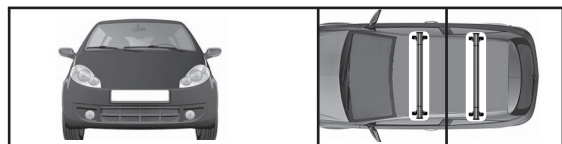

68.008

ISTRUZIONI DI MONTAGGIO  
FITTING INSTRUCTION  
"Acciaio / Steel"

HONDA FR-V 5P (2004>)	F	R
HONDA Jazz 5P (08-14)	F	R
HYUNDAI Accent 5P (2007>)	F	R
LEXUS IS 200 4P (>2006)	F	R
MERCEDES 190 4P (ALL)	F	R
MERCEDES 200 4P (ALL)	F	R
MERCEDES Serie C 4P (>2000)	F	R
MERCEDES Serie E 4P(>2001)	F	R
RENAULT Laguna 5P (>2000)	F	R
SKODA Superb 4P (02-07)	F	R
TOYOTA Auris 5P (2013>)	F	R
TOYOTA Avensis 4-5P (>2003)	F	R
TOYOTA Avensis 4-5P (04-09)	F	R
TOYOTA Carina 4-5P (92-07)	F	R
TOYOTA Corolla Verso 5P (>2004)	F	R