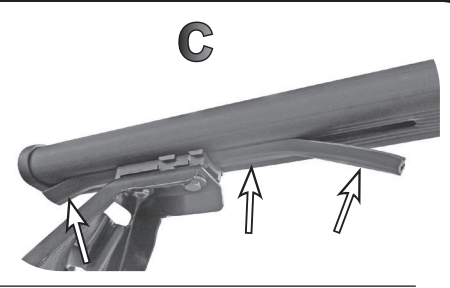

68.008

ISTRUZIONI DI MONTAGGIO  
FITTING INSTRUCTION  
"Acciaio / Steel"

HONDA FR-V 5P (2004>)	F	R
HONDA Jazz 5P (08-14)	F	R
HYUNDAI Accent 5P (2007>)	F	R
LEXUS IS 200 4P (>2006)	F	R
MERCEDES 190 4P (ALL)	F	R
MERCEDES 200 4P (ALL)	F	R
MERCEDES Serie C 4P (>2000)	F	R
MERCEDES Serie E 4P(>2001)	F	R
RENAULT Laguna 5P (>2000)	F	R
SKODA Superb 4P (02-07)	F	R
TOYOTA Auris 5P (2013>)	F	R
TOYOTA Avensis 4-5P (>2003)	F	R
TOYOTA Avensis 4-5P (04-09)	F	R
TOYOTA Carina 4-5P (92-07)	F	R
TOYOTA Corolla Verso 5P (>2004)	F	R