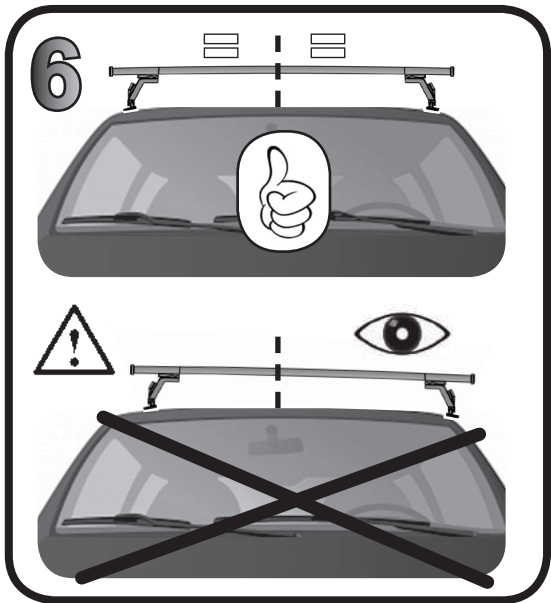

F: 250 mm	R: 450 mm
	F: 350 mm	R: 350 mm
ALFA ROMEO 75 5P (ALL)	F: 250 mm	R: 450 mm
BMW Serie 5 4P (91-95)	F: 250 mm	R: 400 mm
DAIHATSU Cuore 5P (03-06)	F: 250 mm	R: 400 mm
HYUNDAI Atos Prime 5P (04-07)	F: 300 mm	R: 400 mm
HYUNDAI i10 5P (2014>)	F: 250 mm	R: 500 mm
KIA Picanto 5P (>2010)	F: 250 mm	R: 400 mm
LEXUS NX 5P (2014>)	F: 200 mm	R: 300 mm
MERCEDES Serie C 4P (01-07)		

8