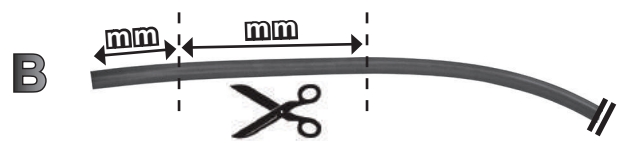

68.008

ISTRUZIONI DI MONTAGGIO  
FITTING INSTRUCTION  
"Acciaio / Steel"

HONDA FR-V 5P (2004>)	F	R
HONDA Jazz 5P (08-14)	F	R
HYUNDAI Accent 5P (2007>)	F	R
LEXUS IS 200 4P (>2006)	F	R
MERCEDES 190 4P (ALL)	F	R
MERCEDES 200 4P (ALL)	F	R
MERCEDES Serie C 4P (>2000)	F	R
MERCEDES Serie E 4P(>2001)	F	R
RENAULT Laguna 5P (>2000)	F	R
SKODA Superb 4P (02-07)	F	R
TOYOTA Auris 5P (2013>)	F	R
TOYOTA Avensis 4-5P (>2003)	F	R
TOYOTA Avensis 4-5P (04-09)	F	R
TOYOTA Carina 4-5P (92-07)	F	R
TOYOTA Corolla Verso 5P (>2004)	F	R