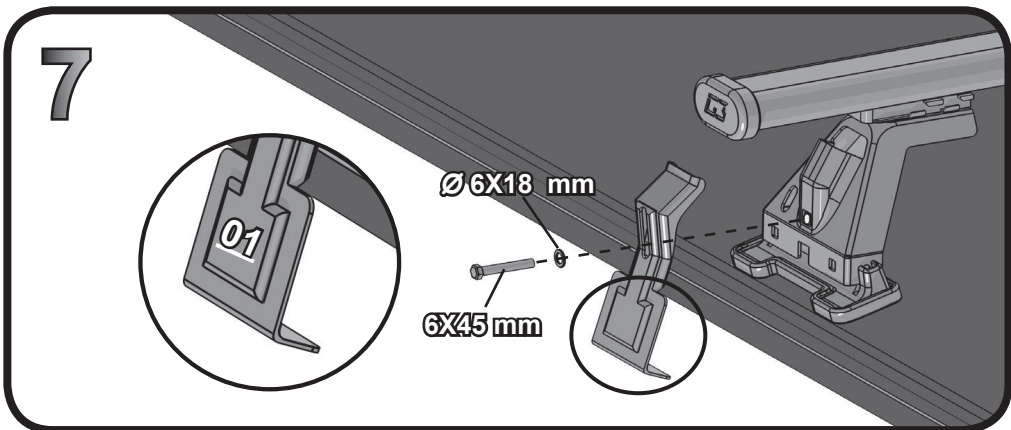

G3 Spa - Via S. Allende, n 15  
42020 Montecatone di Quattro Castella  
Reggio E. - Italy  
Tel ++39 0522 880635  
Fax ++39 0522 880306  
www.g3spa.it - info@g3spa.it

COD. AO.274 / ACC  
REV. 04

1

ALFA ROMEO 75 5P (ALL)	103 mm	118 mm
BMW Serie 5 4P (91-95)	111 mm	111 mm
DAIHATSU Cuore 5P (03-06)	148 mm	142 mm
HONDA FR-V 5P (2004>)	68 mm	83 mm
HONDA Jazz 5P (08-14)	109 mm	132 mm
HYUNDAI Accent 5P (2007>)	113 mm	129 mm
HYUNDAI Atos Prime 5P (04-07)	53 mm	54 mm
HYUNDAI i10 5P (2014>)	114 mm	122 mm
KIA Picanto 5P (>2010)	146 mm	133 mm
LEXUS IS 200 4P (>2006)	118 mm	118 mm
LEXUS NX 5P (2014>)	56 mm	67 mm
MERCEDES 190 4P (ALL)	118 mm	128 mm
MERCEDES 200 4P (ALL)	96 mm	96 mm
MERCEDES Serie C 4P (>2000)	106 mm	118 mm
MERCEDES Serie C 4P (01-07)	108 mm	119 mm
MERCEDES Serie E 4P(>2001)	93 mm	93 mm
RENAULT Laguna 5P (>2000)	131 mm	146 mm
SKODA Superb 4P (02-07)	116 mm	116 mm
TOYOTA Auris 5P (2013>)	43 mm	41 mm
TOYOTA Avensis 4-5P (>2003)	148 mm	148 mm
TOYOTA Avensis 4-5P (04-09)	97 mm	103 mm
TOYOTA Carina 4-5P (92-07)	133 mm	149 mm
TOYOTA Corolla Verso 5P (>2004)	102 mm	108 mm