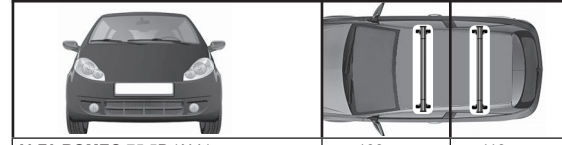

68.008

ISTRUZIONI DI MONTAGGIO
FITTING INSTRUCTION
"Acciaio / Steel"

HONDA FR-V 5P (2004>)	F	R
HONDA Jazz 5P (08-14)	F	R
HYUNDAI Accent 5P (2007>)	F	R
LEXUS IS 200 4P (>2006)	F	R
MERCEDES 190 4P (ALL)	F	R
MERCEDES 200 4P (ALL)	F	R
MERCEDES Serie C 4P (>2000)	F	R
MERCEDES Serie E 4P(>2001)	F	R
RENAULT Laguna 5P (>2000)	F	R
SKODA Superb 4P (02-07)	F	R
TOYOTA Auris 5P (2013>)	F	R
TOYOTA Avensis 4-5P (>2003)	F	R
TOYOTA Avensis 4-5P (04-09)	F	R
TOYOTA Carina 4-5P (92-07)	F	R
TOYOTA Corolla Verso 5P (>2004)	F	R

G3 Spa - Via S. Allende, n 15
42020 Montecatone di Quattro Castella
Reggio E. - Italy
Tel ++39 0522 880635
Fax ++39 0522 880306
www.g3spa.it - info@g3spa.it

COD. AO.274 / ACC
REV. 04

1

ALFA ROMEO 75 5P (ALL)	103 mm	118 mm
BMW Serie 5 4P (91-95)	111 mm	111 mm
DAIHATSU Cuore 5P (03-06)	148 mm	142 mm
HONDA FR-V 5P (2004>)	68 mm	83 mm
HONDA Jazz 5P (08-14)	109 mm	132 mm
HYUNDAI Accent 5P (2007>)	113 mm	129 mm
HYUNDAI Atos Prime 5P (04-07)	53 mm	54 mm
HYUNDAI i10 5P (2014>)	114 mm	122 mm
KIA Picanto 5P (>2010)	146 mm	133 mm
LEXUS IS 200 4P (>2006)	118 mm	118 mm
LEXUS NX 5P (2014>)	56 mm	67 mm
MERCEDES 190 4P (ALL)	118 mm	128 mm
MERCEDES 200 4P (ALL)	96 mm	96 mm
MERCEDES Serie C 4P (>2000)	106 mm	118 mm
MERCEDES Serie C 4P (01-07)	108 mm	119 mm
MERCEDES Serie E 4P(>2001)	93 mm	93 mm
RENAULT Laguna 5P (>2000)	131 mm	146 mm
SKODA Superb 4P (02-07)	116 mm	116 mm
TOYOTA Auris 5P (2013>)	43 mm	41 mm
TOYOTA Avensis 4-5P (>2003)	148 mm	148 mm
TOYOTA Avensis 4-5P (04-09)	97 mm	103 mm
TOYOTA Carina 4-5P (92-07)	133 mm	149 mm
TOYOTA Corolla Verso 5P (>2004)	102 mm	108 mm