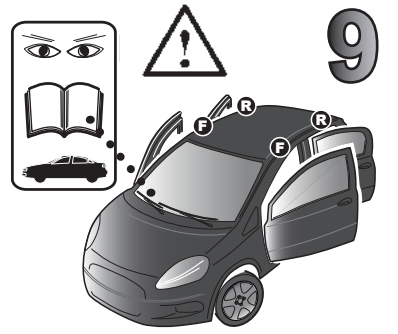

68.008

ISTRUZIONI DI MONTAGGIO  
FITTING INSTRUCTION  
"Acciaio / Steel"

HONDA FR-V 5P (2004>)	F	R
HONDA Jazz 5P (08-14)	F	R
HYUNDAI Accent 5P (2007>)	F	R
LEXUS IS 200 4P (>2006)	F	R
MERCEDES 190 4P (ALL)	F	R
MERCEDES 200 4P (ALL)	F	R
MERCEDES Serie C 4P (>2000)	F	R
MERCEDES Serie E 4P(>2001)	F	R
RENAULT Laguna 5P (>2000)	F	R
SKODA Superb 4P (02-07)	F	R
TOYOTA Auris 5P (2013>)	F	R
TOYOTA Avensis 4-5P (>2003)	F	R
TOYOTA Avensis 4-5P (04-09)	F	R
TOYOTA Carina 4-5P (92-07)	F	R
TOYOTA Corolla Verso 5P (>2004)	F	R