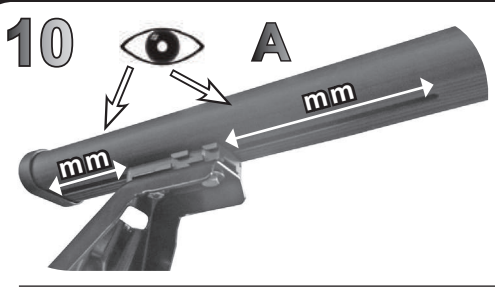

68.008

ISTRUZIONI DI MONTAGGIO  
FITTING INSTRUCTION  
"Acciaio / Steel"

HONDA FR-V 5P (2004>)	F	R
HONDA Jazz 5P (08-14)	F	R
HYUNDAI Accent 5P (2007>)	F	R
LEXUS IS 200 4P (>2006)	F	R
MERCEDES 190 4P (ALL)	F	R
MERCEDES 200 4P (ALL)	F	R
MERCEDES Serie C 4P (>2000)	F	R
MERCEDES Serie E 4P(>2001)	F	R
RENAULT Laguna 5P (>2000)	F	R
SKODA Superb 4P (02-07)	F	R
TOYOTA Auris 5P (2013>)	F	R
TOYOTA Avensis 4-5P (>2003)	F	R
TOYOTA Avensis 4-5P (04-09)	F	R
TOYOTA Carina 4-5P (92-07)	F	R
TOYOTA Corolla Verso 5P (>2004)	F	R