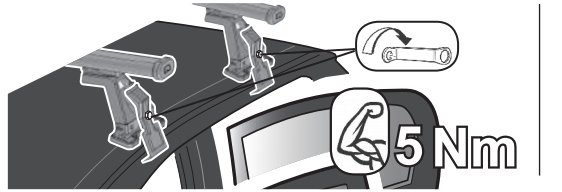

68.008

ISTRUZIONI DI MONTAGGIO  
FITTING INSTRUCTION  
"Acciaio / Steel"

HONDA FR-V 5P (2004>)	F	R
HONDA Jazz 5P (08-14)	F	R
HYUNDAI Accent 5P (2007>)	F	R
LEXUS IS 200 4P (>2006)	F	R
MERCEDES 190 4P (ALL)	F	R
MERCEDES 200 4P (ALL)	F	R
MERCEDES Serie C 4P (>2000)	F	R
MERCEDES Serie E 4P(>2001)	F	R
RENAULT Laguna 5P (>2000)	F	R
SKODA Superb 4P (02-07)	F	R
TOYOTA Auris 5P (2013>)	F	R
TOYOTA Avensis 4-5P (>2003)	F	R
TOYOTA Avensis 4-5P (04-09)	F	R
TOYOTA Carina 4-5P (92-07)	F	R
TOYOTA Corolla Verso 5P (>2004)	F	R

G3 Spa - Via S. Allende, n 15  
42020 Montecatone di Quattro Castella  
Reggio E. - Italy  
Tel ++39 0522 880635  
Fax ++39 0522 880306  
www.g3spa.it - info@g3spa.it

COD. AO.274 / ACC  
REV. 04

1

ALFA ROMEO 75 5P (ALL)	103 mm	118 mm
BMW Serie 5 4P (91-95)	111 mm	111 mm
DAIHATSU Cuore 5P (03-06)	148 mm	142 mm
HONDA FR-V 5P (2004>)	68 mm	83 mm
HONDA Jazz 5P (08-14)	109 mm	132 mm
HYUNDAI Accent 5P (2007>)	113 mm	129 mm
HYUNDAI Atos Prime 5P (04-07)	53 mm	54 mm
HYUNDAI i10 5P (2014>)	114 mm	122 mm
KIA Picanto 5P (>2010)	146 mm	133 mm
LEXUS IS 200 4P (>2006)	118 mm	118 mm
LEXUS NX 5P (2014>)	56 mm	67 mm
MERCEDES 190 4P (ALL)	118 mm	128 mm
MERCEDES 200 4P (ALL)	96 mm	96 mm
MERCEDES Serie C 4P (>2000)	106 mm	118 mm
MERCEDES Serie C 4P (01-07)	108 mm	119 mm
MERCEDES Serie E 4P(>2001)	93 mm	93 mm
RENAULT Laguna 5P (>2000)	131 mm	146 mm
SKODA Superb 4P (02-07)	116 mm	116 mm
TOYOTA Auris 5P (2013>)	43 mm	41 mm
TOYOTA Avensis 4-5P (>2003)	148 mm	148 mm
TOYOTA Avensis 4-5P (04-09)	97 mm	103 mm
TOYOTA Carina 4-5P (92-07)	133 mm	149 mm
TOYOTA Corolla Verso 5P (>2004)	102 mm	108 mm