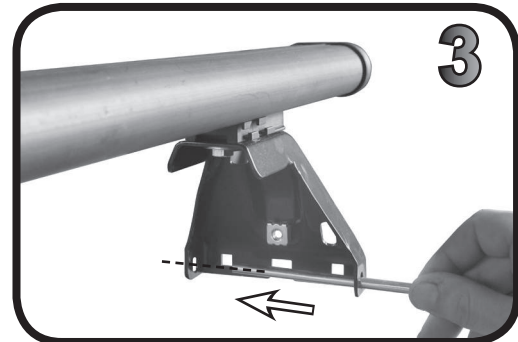

ALFA ROMEO 75 5P (ALL)	103 mm	118 mm
BMW Serie 5 4P (91-95)	111 mm	111 mm
DAIHATSU Cuore 5P (03-06)	148 mm	142 mm
HONDA FR-V 5P (2004>)	68 mm	83 mm
HONDA Jazz 5P (08-14)	109 mm	132 mm
HYUNDAI Accent 5P (2007>)	113 mm	129 mm
HYUNDAI Atos Prime 5P (04-07)	53 mm	54 mm
HYUNDAI i10 5P (2014>)	114 mm	122 mm
KIA Picanto 5P (>2010)	146 mm	133 mm
LEXUS IS 200 4P (>2006)	118 mm	118 mm
LEXUS NX 5P (2014>)	56 mm	67 mm
MERCEDES 190 4P (ALL)	118 mm	128 mm
MERCEDES 200 4P (ALL)	96 mm	96 mm
MERCEDES Serie C 4P (>2000)	106 mm	118 mm
MERCEDES Serie C 4P (01-07)	108 mm	119 mm
MERCEDES Serie E 4P(>2001)	93 mm	93 mm
RENAULT Laguna 5P (>2000)	131 mm	146 mm
SKODA Superb 4P (02-07)	116 mm	116 mm
TOYOTA Auris 5P (2013>)	43 mm	41 mm
TOYOTA Avensis 4-5P (>2003)	148 mm	148 mm
TOYOTA Avensis 4-5P (04-09)	97 mm	103 mm
TOYOTA Carina 4-5P (92-07)	133 mm	149 mm
TOYOTA Corolla Verso 5P (>2004)	102 mm	108 mm