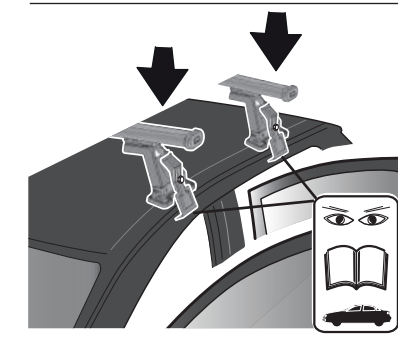

68.008

ISTRUZIONI DI MONTAGGIO  
FITTING INSTRUCTION  
"Acciaio / Steel"

HONDA FR-V 5P (2004>)	F	R
HONDA Jazz 5P (08-14)	F	R
HYUNDAI Accent 5P (2007>)	F	R
LEXUS IS 200 4P (>2006)	F	R
MERCEDES 190 4P (ALL)	F	R
MERCEDES 200 4P (ALL)	F	R
MERCEDES Serie C 4P (>2000)	F	R
MERCEDES Serie E 4P(>2001)	F	R
RENAULT Laguna 5P (>2000)	F	R
SKODA Superb 4P (02-07)	F	R
TOYOTA Auris 5P (2013>)	F	R
TOYOTA Avensis 4-5P (>2003)	F	R
TOYOTA Avensis 4-5P (04-09)	F	R
TOYOTA Carina 4-5P (92-07)	F	R
TOYOTA Corolla Verso 5P (>2004)	F	R