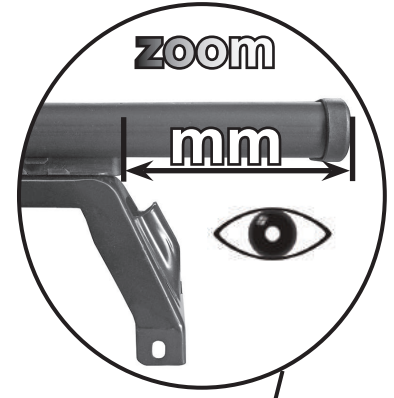

68.008

ISTRUZIONI DI MONTAGGIO  
FITTING INSTRUCTION  
"Acciaio / Steel"

HONDA FR-V 5P (2004>)	F	R
HONDA Jazz 5P (08-14)	F	R
HYUNDAI Accent 5P (2007>)	F	R
LEXUS IS 200 4P (>2006)	F	R
MERCEDES 190 4P (ALL)	F	R
MERCEDES 200 4P (ALL)	F	R
MERCEDES Serie C 4P (>2000)	F	R
MERCEDES Serie E 4P(>2001)	F	R
RENAULT Laguna 5P (>2000)	F	R
SKODA Superb 4P (02-07)	F	R
TOYOTA Auris 5P (2013>)	F	R
TOYOTA Avensis 4-5P (>2003)	F	R
TOYOTA Avensis 4-5P (04-09)	F	R
TOYOTA Carina 4-5P (92-07)	F	R
TOYOTA Corolla Verso 5P (>2004)	F	R

G3 Spa - Via S. Allende, n 15  
42020 Montecatone di Quattro Castella  
Reggio E. - Italy  
Tel ++39 0522 880635  
Fax ++39 0522 880306  
www.g3spa.it - info@g3spa.it

COD. AO.274 / ACC  
REV. 04

1

ALFA ROMEO 75 5P (ALL)	103 mm	118 mm
BMW Serie 5 4P (91-95)	111 mm	111 mm
DAIHATSU Cuore 5P (03-06)	148 mm	142 mm
HONDA FR-V 5P (2004>)	68 mm	83 mm
HONDA Jazz 5P (08-14)	109 mm	132 mm
HYUNDAI Accent 5P (2007>)	113 mm	129 mm
HYUNDAI Atos Prime 5P (04-07)	53 mm	54 mm
HYUNDAI i10 5P (2014>)	114 mm	122 mm
KIA Picanto 5P (>2010)	146 mm	133 mm
LEXUS IS 200 4P (>2006)	118 mm	118 mm
LEXUS NX 5P (2014>)	56 mm	67 mm
MERCEDES 190 4P (ALL)	118 mm	128 mm
MERCEDES 200 4P (ALL)	96 mm	96 mm
MERCEDES Serie C 4P (>2000)	106 mm	118 mm
MERCEDES Serie C 4P (01-07)	108 mm	119 mm
MERCEDES Serie E 4P(>2001)	93 mm	93 mm
RENAULT Laguna 5P (>2000)	131 mm	146 mm
SKODA Superb 4P (02-07)	116 mm	116 mm
TOYOTA Auris 5P (2013>)	43 mm	41 mm
TOYOTA Avensis 4-5P (>2003)	148 mm	148 mm
TOYOTA Avensis 4-5P (04-09)	97 mm	103 mm
TOYOTA Carina 4-5P (92-07)	133 mm	149 mm
TOYOTA Corolla Verso 5P (>2004)	102 mm	108 mm