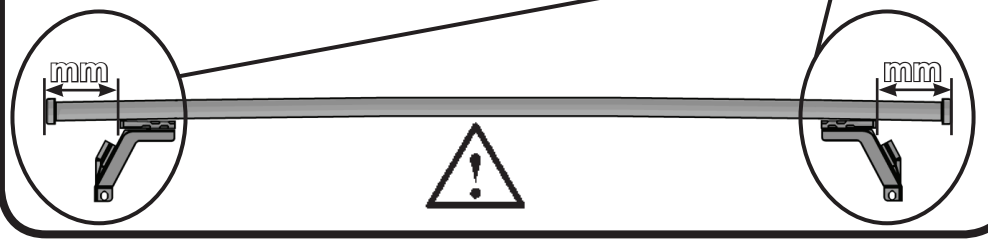

68.008

ISTRUZIONI DI MONTAGGIO  
FITTING INSTRUCTION  
"Acciaio / Steel"

HONDA FR-V 5P (2004>)	F	R
HONDA Jazz 5P (08-14)	F	R
HYUNDAI Accent 5P (2007>)	F	R
LEXUS IS 200 4P (>2006)	F	R
MERCEDES 190 4P (ALL)	F	R
MERCEDES 200 4P (ALL)	F	R
MERCEDES Serie C 4P (>2000)	F	R
MERCEDES Serie E 4P(>2001)	F	R
RENAULT Laguna 5P (>2000)	F	R
SKODA Superb 4P (02-07)	F	R
TOYOTA Auris 5P (2013>)	F	R
TOYOTA Avensis 4-5P (>2003)	F	R
TOYOTA Avensis 4-5P (04-09)	F	R
TOYOTA Carina 4-5P (92-07)	F	R
TOYOTA Corolla Verso 5P (>2004)	F	R

G3 Spa - Via S. Allende, n 15  
42020 Montecatone di Quattro Castella  
Reggio E. - Italy  
Tel ++39 0522 880635  
Fax ++39 0522 880306  
www.g3spa.it - info@g3spa.it

COD. AO.274 / ACC  
REV. 04

1

ALFA ROMEO 75 5P (ALL)	103 mm	118 mm
BMW Serie 5 4P (91-95)	111 mm	111 mm
DAIHATSU Cuore 5P (03-06)	148 mm	142 mm
HONDA FR-V 5P (2004>)	68 mm	83 mm
HONDA Jazz 5P (08-14)	109 mm	132 mm
HYUNDAI Accent 5P (2007>)	113 mm	129 mm
HYUNDAI Atos Prime 5P (04-07)	53 mm	54 mm
HYUNDAI i10 5P (2014>)	114 mm	122 mm
KIA Picanto 5P (>2010)	146 mm	133 mm
LEXUS IS 200 4P (>2006)	118 mm	118 mm
LEXUS NX 5P (2014>)	56 mm	67 mm
MERCEDES 190 4P (ALL)	118 mm	128 mm
MERCEDES 200 4P (ALL)	96 mm	96 mm
MERCEDES Serie C 4P (>2000)	106 mm	118 mm
MERCEDES Serie C 4P (01-07)	108 mm	119 mm
MERCEDES Serie E 4P(>2001)	93 mm	93 mm
RENAULT Laguna 5P (>2000)	131 mm	146 mm
SKODA Superb 4P (02-07)	116 mm	116 mm
TOYOTA Auris 5P (2013>)	43 mm	41 mm
TOYOTA Avensis 4-5P (>2003)	148 mm	148 mm
TOYOTA Avensis 4-5P (04-09)	97 mm	103 mm
TOYOTA Carina 4-5P (92-07)	133 mm	149 mm
TOYOTA Corolla Verso 5P (>2004)	102 mm	108 mm