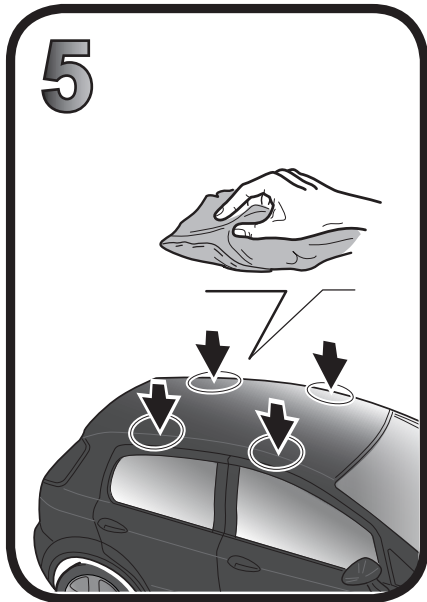

8

ALFA ROMEO 75 5P (ALL)	F: 250 mm	R: 450 mm
BMW Serie 5 4P (91-95)	F: 350 mm	R: 350 mm
DAIHATSU Cuore 5P (03-06)	F: 250 mm	R: 450 mm
HYUNDAI Atos Prime 5P (04-07)	F: 250 mm	R: 400 mm
HYUNDAI i10 5P (2014>)	F: 300 mm	R: 400 mm
KIA Picanto 5P (>2010)	F: 250 mm	R: 500 mm
LEXUS NX 5P (2014>)	F: 250 mm	R: 400 mm
MERCEDES Serie C 4P (01-07)	F: 200 mm	R: 300 mm

5 Nm