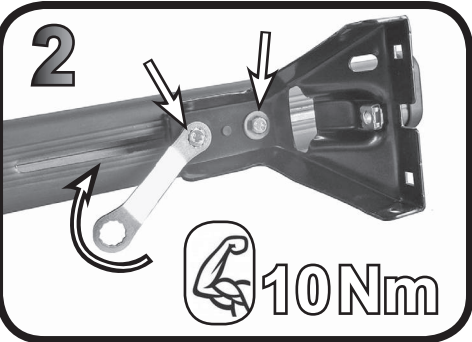

68.008

ISTRUZIONI DI MONTAGGIO  
FITTING INSTRUCTION  
"Acciaio / Steel"

HONDA FR-V 5P (2004>)	F	R
HONDA Jazz 5P (08-14)	F	R
HYUNDAI Accent 5P (2007>)	F	R
LEXUS IS 200 4P (>2006)	F	R
MERCEDES 190 4P (ALL)	F	R
MERCEDES 200 4P (ALL)	F	R
MERCEDES Serie C 4P (>2000)	F	R
MERCEDES Serie E 4P(>2001)	F	R
RENAULT Laguna 5P (>2000)	F	R
SKODA Superb 4P (02-07)	F	R
TOYOTA Auris 5P (2013>)	F	R
TOYOTA Avensis 4-5P (>2003)	F	R
TOYOTA Avensis 4-5P (04-09)	F	R
TOYOTA Carina 4-5P (92-07)	F	R
TOYOTA Corolla Verso 5P (>2004)	F	R

G3 Spa - Via S. Allende, n 15  
42020 Montecatone di Quattro Castella  
Reggio E. - Italy  
Tel ++39 0522 880635  
Fax ++39 0522 880306  
www.g3spa.it - info@g3spa.it

COD. AO.274 / ACC  
REV. 04

1

ALFA ROMEO 75 5P (ALL)	103 mm	118 mm
BMW Serie 5 4P (91-95)	111 mm	111 mm
DAIHATSU Cuore 5P (03-06)	148 mm	142 mm
HONDA FR-V 5P (2004>)	68 mm	83 mm
HONDA Jazz 5P (08-14)	109 mm	132 mm
HYUNDAI Accent 5P (2007>)	113 mm	129 mm
HYUNDAI Atos Prime 5P (04-07)	53 mm	54 mm
HYUNDAI i10 5P (2014>)	114 mm	122 mm
KIA Picanto 5P (>2010)	146 mm	133 mm
LEXUS IS 200 4P (>2006)	118 mm	118 mm
LEXUS NX 5P (2014>)	56 mm	67 mm
MERCEDES 190 4P (ALL)	118 mm	128 mm
MERCEDES 200 4P (ALL)	96 mm	96 mm
MERCEDES Serie C 4P (>2000)	106 mm	118 mm
MERCEDES Serie C 4P (01-07)	108 mm	119 mm
MERCEDES Serie E 4P(>2001)	93 mm	93 mm
RENAULT Laguna 5P (>2000)	131 mm	146 mm
SKODA Superb 4P (02-07)	116 mm	116 mm
TOYOTA Auris 5P (2013>)	43 mm	41 mm
TOYOTA Avensis 4-5P (>2003)	148 mm	148 mm
TOYOTA Avensis 4-5P (04-09)	97 mm	103 mm
TOYOTA Carina 4-5P (92-07)	133 mm	149 mm
TOYOTA Corolla Verso 5P (>2004)	102 mm	108 mm