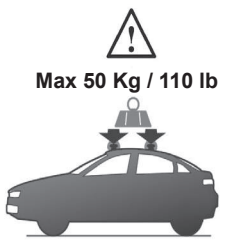

68.008

ISTRUZIONI DI MONTAGGIO  
FITTING INSTRUCTION  
"Acciaio / Steel"

HONDA FR-V 5P (2004>)	F	R
HONDA Jazz 5P (08-14)	F	R
HYUNDAI Accent 5P (2007>)	F	R
LEXUS IS 200 4P (>2006)	F	R
MERCEDES 190 4P (ALL)	F	R
MERCEDES 200 4P (ALL)	F	R
MERCEDES Serie C 4P (>2000)	F	R
MERCEDES Serie E 4P(>2001)	F	R
RENAULT Laguna 5P (>2000)	F	R
SKODA Superb 4P (02-07)	F	R
TOYOTA Auris 5P (2013>)	F	R
TOYOTA Avensis 4-5P (>2003)	F	R
TOYOTA Avensis 4-5P (04-09)	F	R
TOYOTA Carina 4-5P (92-07)	F	R
TOYOTA Corolla Verso 5P (>2004)	F	R