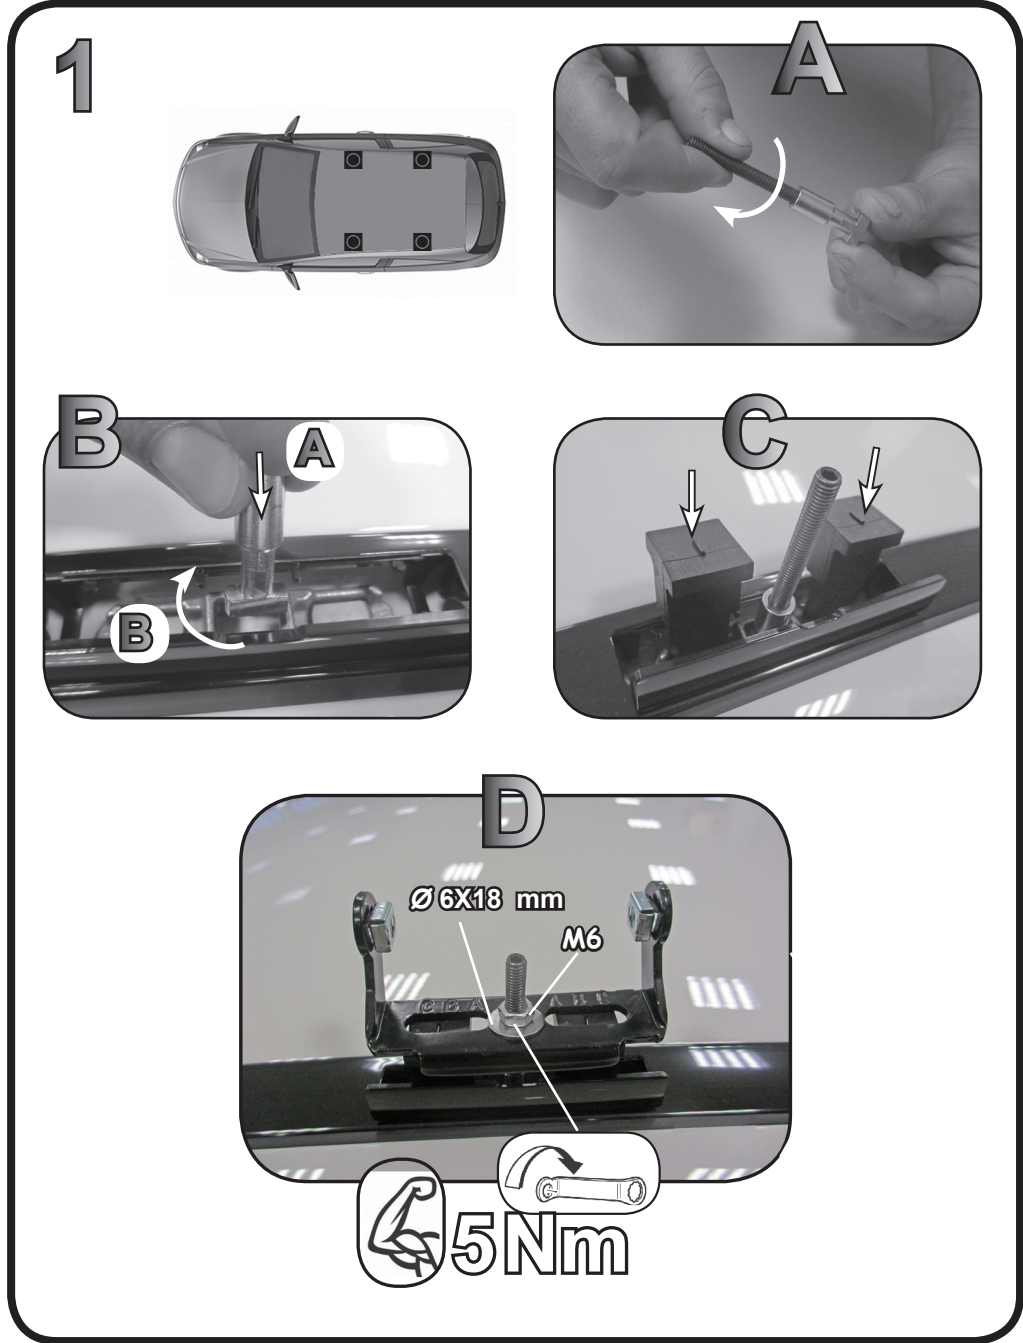

G3 Spa - via S. Allende, n 15
 42020 Montecavolo di Quattro Castella
 Reggio E. - Italy
 Tel ++39 0522 880635
 Fax ++39 0522 880306
 www.g3spa.it - info@g3spa.it

COD. AO.272 / ACC

REV. 02

68.006

**ISTRUZIONI DI MONTAGGIO
 FITTING INSTRUCTION
 "Acciaio / Steel"**