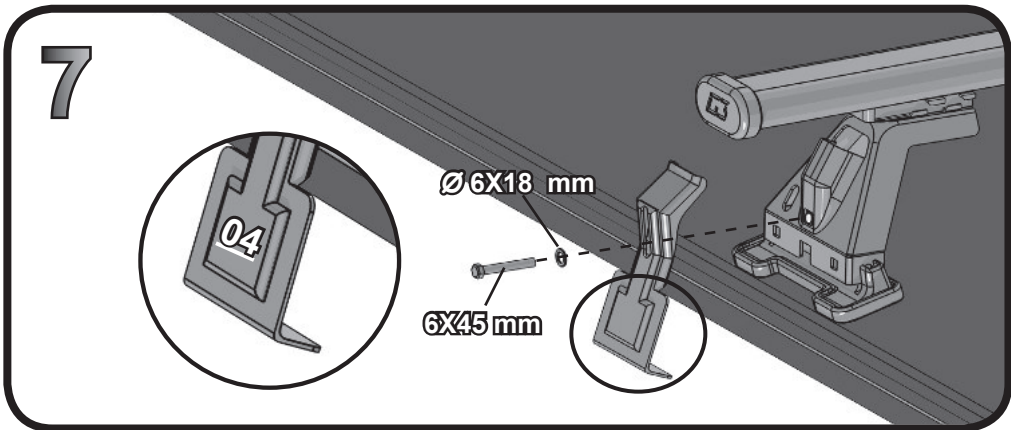

F: 200 mm	R: 500 mm
	F: 300 mm	R: 400 mm
	F: 300 mm	R: 400 mm
	F: 250 mm	R: 450 mm
	F: 250 mm	R: 450 mm
	F: 320 mm	R: 450 mm
	F: 350 mm	R: 350 mm
	F: 350 mm	R: 350 mm
Senza pred. orig. / Without original points		
	F: 350 mm	R: 350 mm
Senza pred. orig. / Without original points		
	F: 250 mm	R: 350 mm
	F: 250 mm	R: 350 mm
	F: 280 mm	R: 400 mm
	F: 250 mm	R: 450 mm
	F: 260 mm	R: 440 mm
	F: 280 mm	R: 320 mm

8