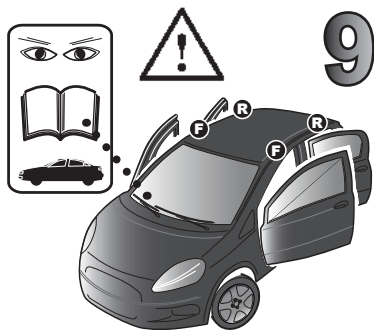

67.130.010

ISTRUZIONI DI MONTAGGIO
FITTING INSTRUCTION

= **15 min.**

AUDI A6 4P (>1996)	F	R
AUDI A6 4P (97-04)	F	R
BMW Serie 5 5P(03-10)	F	R
BMW Serie 5 touring 5P (04-10)	F	R

Max 50 Kg

G3 SpA - via S. Allende, n 15
42020 Montecavolo di Quattro Castella
Reggio E. - Italy
Tel ++39 0522 880635
Fax ++39 0522 880306
www.g3spa.it - info@g3spa.it