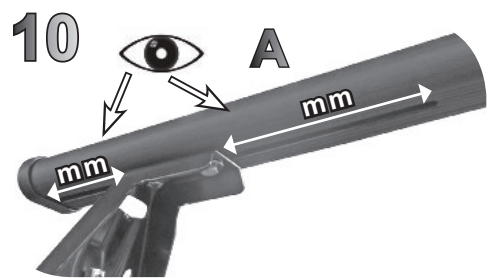

67.130.010

ISTRUZIONI DI MONTAGGIO
FITTING INSTRUCTION

= **15 min.**

AUDI A6 4P (>1996)	F	R
AUDI A6 4P (97-04)	F	R
BMW Serie 5 5P(03-10)	F	R
BMW Serie 5 touring 5P (04-10)	F	R

Max 50 Kg

G3 SpA - via S. Allende, n 15
42020 Montecavolo di Quattro Castella
Reggio E. - Italy
Tel ++39 0522 880635
Fax ++39 0522 880306
www.g3spa.it - info@g3spa.it

COD. AO.374

REV. 02

1

AUDI A3 Sportback 5P (03-12)	203mm	203 mm
AUDI A6 4P (97-04)	186 mm	181 mm
AUDI A6 4P (04-10)	169 mm	167 mm
BMW Serie 5 5P(03-10)	159 mm	159 mm
BMW Serie 5 touring 5P (04-10)	160 mm	170 mm
DAIHATSU Terios 5P (2006>)	166 mm	176 mm
HONDA Accord 5P (03-08)	177 mm	177mm
HONDA Stream 5P (00-06)	186 mm	191 mm
NISSAN Pulsar 5P (2014>)	166 mm	164 mm
NISSAN Qashqai 5P (2013>)	132 mm	134 mm
PEUGEOT 605 4P (90-98)	171 mm	171 mm
RENAULT Espace 5P (>1996)	136 mm	136 mm
Senza pred. orig. / Without original points		
RENAULT Espace 5P (97-04)	130 mm	138 mm
Senza pred. orig. / Without original points		
SEAT Altea 5P (05-09)	170 mm	180 mm
SEAT Altea 5P (2009>)	179 mm	190 mm
SEAT Toledo 4P (04-09)	170 mm	182 mm
TOYOTA Corolla 5P (02-07)	186 mm	171 mm
VOLVO V50 5P (04-12)	158 mm	164 mm
VOLVO S40 4P (05-12)	153 mm	148 mm

	F: 200 mm	R: 500 mm
	F: 300 mm	R: 400 mm
	F: 300 mm	R: 400 mm
	F: 250 mm	R: 450 mm
	F: 250 mm	R: 450 mm
	F: 320 mm	R: 450 mm
	F: 350 mm	R: 350 mm
	F: 350 mm	R: 350 mm
Senza pred. orig. / Without original points		
	F: 350 mm	R: 350 mm
Senza pred. orig. / Without original points		
	F: 250 mm	R: 350 mm
	F: 250 mm	R: 350 mm
	F: 280 mm	R: 400 mm
	F: 250 mm	R: 450 mm
	F: 260 mm	R: 440 mm
	F: 280 mm	R: 320 mm