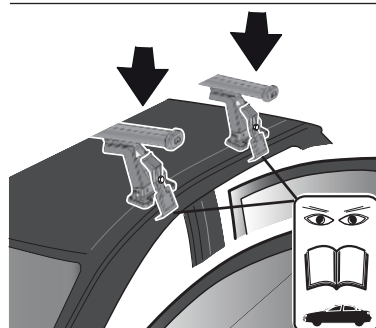

67.130.010

ISTRUZIONI DI MONTAGGIO
FITTING INSTRUCTION

= **15 min.**

AUDI A6 4P (>1996)	F	R
AUDI A6 4P (97-04)	F	R
BMW Serie 5 5P(03-10)	F	R
BMW Serie 5 touring 5P (04-10)	F	R

Max 50 Kg

G3 SpA - via S. Allende, n 15
42020 Montecavolo di Quattro Castella
Reggio E. - Italy
Tel ++39 0522 880635
Fax ++39 0522 880306
www.g3spa.it - info@g3spa.it