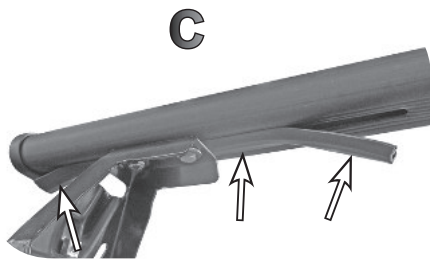

67.130.010

ISTRUZIONI DI MONTAGGIO
FITTING INSTRUCTION

= **15 min.**

AUDI A6 4P (>1996)	F	R
AUDI A6 4P (97-04)	F	R
BMW Serie 5 5P(03-10)	F	R
BMW Serie 5 touring 5P (04-10)	F	R

Max 50 Kg

G3 SpA - via S. Allende, n 15
42020 Montecavolo di Quattro Castella
Reggio E. - Italy
Tel ++39 0522 880635
Fax ++39 0522 880306
www.g3spa.it - info@g3spa.it

COD. AO.374

REV. 02

1

AUDI A3 Sportback 5P (03-12)	203mm	203 mm
AUDI A6 4P (97-04)	186 mm	181 mm
AUDI A6 4P (04-10)	169 mm	167 mm
BMW Serie 5 5P(03-10)	159 mm	159 mm
BMW Serie 5 touring 5P (04-10)	160 mm	170 mm
DAIHATSU Terios 5P (2006>)	166 mm	176 mm
HONDA Accord 5P (03-08)	177 mm	177mm
HONDA Stream 5P (00-06)	186 mm	191 mm
NISSAN Pulsar 5P (2014>)	166 mm	164 mm
NISSAN Qashqai 5P (2013>)	132 mm	134 mm
PEUGEOT 605 4P (90-98)	171 mm	171 mm
RENAULT Espace 5P (>1996)	136 mm	136 mm
Senza pred. orig. / Without original points		
RENAULT Espace 5P (97-04)	130 mm	138 mm
Senza pred. orig. / Without original points		
SEAT Altea 5P (05-09)	170 mm	180 mm
SEAT Altea 5P (2009>)	179 mm	190 mm
SEAT Toledo 4P (04-09)	170 mm	182 mm
TOYOTA Corolla 5P (02-07)	186 mm	171 mm
VOLVO V50 5P (04-12)	158 mm	164 mm
VOLVO S40 4P (05-12)	153 mm	148 mm

	F: 200 mm	R: 500 mm
	F: 300 mm	R: 400 mm
	F: 300 mm	R: 400 mm
	F: 250 mm	R: 450 mm
	F: 250 mm	R: 450 mm
	F: 320 mm	R: 450 mm
	F: 350 mm	R: 350 mm
	F: 350 mm	R: 350 mm
Senza pred. orig. / Without original points		
	F: 350 mm	R: 350 mm
Senza pred. orig. / Without original points		
	F: 250 mm	R: 350 mm
	F: 250 mm	R: 350 mm
	F: 280 mm	R: 400 mm
	F: 250 mm	R: 450 mm
	F: 260 mm	R: 440 mm
	F: 280 mm	R: 320 mm