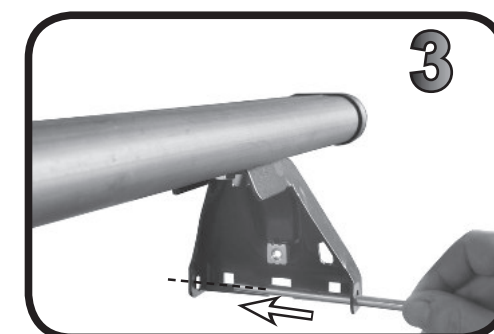

67.130.010

ISTRUZIONI DI MONTAGGIO
FITTING INSTRUCTION

= **15 min.**

AUDI A6 4P (>1996)	F	R
AUDI A6 4P (97-04)	F	R
BMW Serie 5 5P(03-10)	F	R
BMW Serie 5 touring 5P (04-10)	F	R

Max 50 Kg

G3 SpA - via S. Allende, n 15
42020 Montecavolo di Quattro Castella
Reggio E. - Italy
Tel ++39 0522 880635
Fax ++39 0522 880306
www.g3spa.it - info@g3spa.it

COD. AO.374

REV. 02

1

AUDI A3 Sportback 5P (03-12)	203mm	203 mm
AUDI A6 4P (97-04)	186 mm	181 mm
AUDI A6 4P (04-10)	169 mm	167 mm
BMW Serie 5 5P(03-10)	159 mm	159 mm
BMW Serie 5 touring 5P (04-10)	160 mm	170 mm
DAIHATSU Terios 5P (2006>)	166 mm	176 mm
HONDA Accord 5P (03-08)	177 mm	177mm
HONDA Stream 5P (00-06)	186 mm	191 mm
NISSAN Pulsar 5P (2014>)	166 mm	164 mm
NISSAN Qashqai 5P (2013>)	132 mm	134 mm
PEUGEOT 605 4P (90-98)	171 mm	171 mm
RENAULT Espace 5P (>1996)	136 mm	136 mm
Senza pred. orig. / Without original points		
RENAULT Espace 5P (97-04)	130 mm	138 mm
Senza pred. orig. / Without original points		
SEAT Altea 5P (05-09)	170 mm	180 mm
SEAT Altea 5P (2009>)	179 mm	190 mm
SEAT Toledo 4P (04-09)	170 mm	182 mm
TOYOTA Corolla 5P (02-07)	186 mm	171 mm
VOLVO V50 5P (04-12)	158 mm	164 mm
VOLVO S40 4P (05-12)	153 mm	148 mm