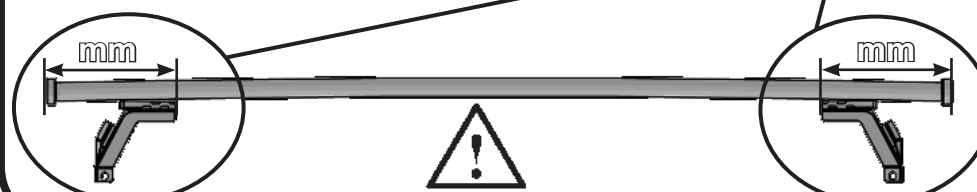

67.130.010

ISTRUZIONI DI MONTAGGIO
FITTING INSTRUCTION

= **15 min.**

AUDI A6 4P (>1996)	F	R
AUDI A6 4P (97-04)	F	R
BMW Serie 5 5P(03-10)	F	R
BMW Serie 5 touring 5P (04-10)	F	R

Max 50 Kg

G3 SpA - via S. Allende, n 15
42020 Montecavolo di Quattro Castella
Reggio E. - Italy
Tel ++39 0522 880635
Fax ++39 0522 880306
www.g3spa.it - info@g3spa.it

COD. AO.374

REV. 02

1

AUDI A3 Sportback 5P (03-12)	203mm	203 mm
AUDI A6 4P (97-04)	186 mm	181 mm
AUDI A6 4P (04-10)	169 mm	167 mm
BMW Serie 5 5P(03-10)	159 mm	159 mm
BMW Serie 5 touring 5P (04-10)	160 mm	170 mm
DAIHATSU Terios 5P (2006>)	166 mm	176 mm
HONDA Accord 5P (03-08)	177 mm	177mm
HONDA Stream 5P (00-06)	186 mm	191 mm
NISSAN Pulsar 5P (2014>)	166 mm	164 mm
NISSAN Qashqai 5P (2013>)	132 mm	134 mm
PEUGEOT 605 4P (90-98)	171 mm	171 mm
RENAULT Espace 5P (>1996)	136 mm	136 mm
Senza pred. orig. / Without original points		
RENAULT Espace 5P (97-04)	130 mm	138 mm
Senza pred. orig. / Without original points		
SEAT Altea 5P (05-09)	170 mm	180 mm
SEAT Altea 5P (2009>)	179 mm	190 mm
SEAT Toledo 4P (04-09)	170 mm	182 mm
TOYOTA Corolla 5P (02-07)	186 mm	171 mm
VOLVO V50 5P (04-12)	158 mm	164 mm
VOLVO S40 4P (05-12)	153 mm	148 mm

	F: 200 mm	R: 500 mm
	F: 300 mm	R: 400 mm
	F: 300 mm	R: 400 mm
	F: 250 mm	R: 450 mm
	F: 250 mm	R: 450 mm
	F: 320 mm	R: 450 mm
	F: 350 mm	R: 350 mm
	F: 350 mm	R: 350 mm
Senza pred. orig. / Without original points		
	F: 350 mm	R: 350 mm
Senza pred. orig. / Without original points		
	F: 250 mm	R: 350 mm
	F: 250 mm	R: 350 mm
	F: 280 mm	R: 400 mm
	F: 250 mm	R: 450 mm
	F: 260 mm	R: 440 mm
	F: 280 mm	R: 320 mm