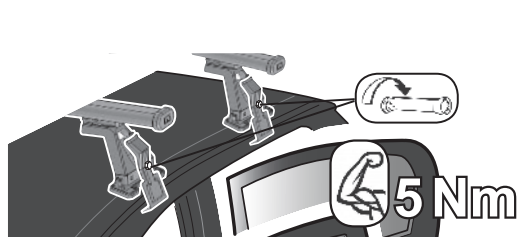

67.130.010

ISTRUZIONI DI MONTAGGIO
FITTING INSTRUCTION

= **15 min.**

AUDI A6 4P (>1996)	F	R
AUDI A6 4P (97-04)	F	R
BMW Serie 5 5P(03-10)	F	R
BMW Serie 5 touring 5P (04-10)	F	R

Max 50 Kg

G3 SpA - via S. Allende, n 15
42020 Montecavolo di Quattro Castella
Reggio E. - Italy
Tel ++39 0522 880635
Fax ++39 0522 880306
www.g3spa.it - info@g3spa.it

COD. AO.374

REV. 02

1

AUDI A3 Sportback 5P (03-12)	203mm	203 mm
AUDI A6 4P (97-04)	186 mm	181 mm
AUDI A6 4P (04-10)	169 mm	167 mm
BMW Serie 5 5P(03-10)	159 mm	159 mm
BMW Serie 5 touring 5P (04-10)	160 mm	170 mm
DAIHATSU Terios 5P (2006>)	166 mm	176 mm
HONDA Accord 5P (03-08)	177 mm	177mm
HONDA Stream 5P (00-06)	186 mm	191 mm
NISSAN Pulsar 5P (2014>)	166 mm	164 mm
NISSAN Qashqai 5P (2013>)	132 mm	134 mm
PEUGEOT 605 4P (90-98)	171 mm	171 mm
RENAULT Espace 5P (>1996)	136 mm	136 mm
Senza pred. orig. / Without original points		
RENAULT Espace 5P (97-04)	130 mm	138 mm
Senza pred. orig. / Without original points		
SEAT Altea 5P (05-09)	170 mm	180 mm
SEAT Altea 5P (2009>)	179 mm	190 mm
SEAT Toledo 4P (04-09)	170 mm	182 mm
TOYOTA Corolla 5P (02-07)	186 mm	171 mm
VOLVO V50 5P (04-12)	158 mm	164 mm
VOLVO S40 4P (05-12)	153 mm	148 mm