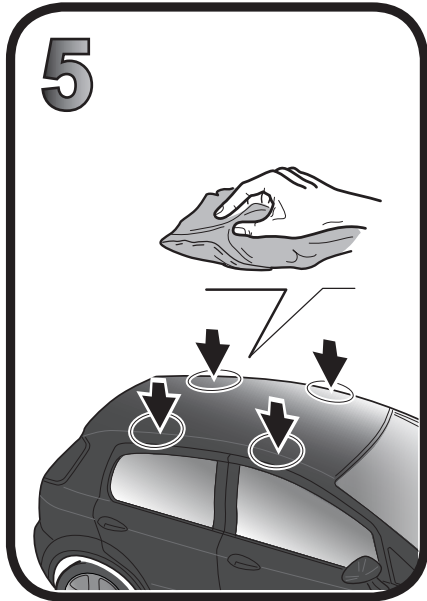

F: 200 mm	R: 500 mm
	F: 300 mm	R: 400 mm
	F: 300 mm	R: 400 mm
	F: 250 mm	R: 450 mm
	F: 250 mm	R: 450 mm
	F: 320 mm	R: 450 mm
	F: 350 mm	R: 350 mm
	F: 350 mm	R: 350 mm
Senza pred. orig. / Without original points		
	F: 350 mm	R: 350 mm
Senza pred. orig. / Without original points		
	F: 250 mm	R: 350 mm
	F: 250 mm	R: 350 mm
	F: 280 mm	R: 400 mm
	F: 250 mm	R: 450 mm
	F: 260 mm	R: 440 mm
	F: 280 mm	R: 320 mm

8