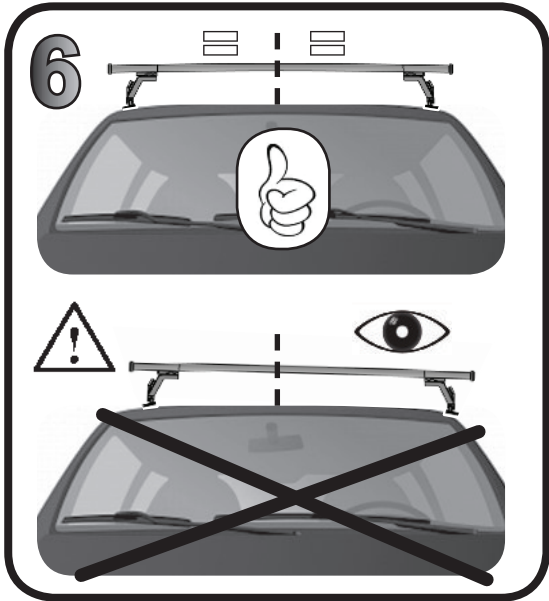

F: 200 mm	R: 500 mm
	F: 300 mm	R: 400 mm
	F: 300 mm	R: 400 mm
	F: 250 mm	R: 450 mm
	F: 250 mm	R: 450 mm
	F: 320 mm	R: 450 mm
	F: 350 mm	R: 350 mm
	F: 350 mm	R: 350 mm
Senza pred. orig. / Without original points		
	F: 350 mm	R: 350 mm
Senza pred. orig. / Without original points		
	F: 250 mm	R: 350 mm
	F: 250 mm	R: 350 mm
	F: 280 mm	R: 400 mm
	F: 250 mm	R: 450 mm
	F: 260 mm	R: 440 mm
	F: 280 mm	R: 320 mm

8