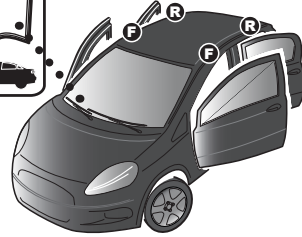

67.130.008

ISTRUZIONI DI MONTAGGIO
FITTING INSTRUCTION

9

HONDA Jazz 5P (08-14)	F	R
HYUNDAI Accent 5P (2007>)	F	R
LEXUS IS 200 4P (>2006)	F	R
MERCEDES 190 4P (ALL)	F	R
MERCEDES 200 4P (ALL)	F	R
MERCEDES Serie C 4P (>2000)	F	R
MERCEDES Serie E 4P(>2001)	F	R
RENAULT Laguna 5P (>2000)	F	R
SKODA Superb 4P (02-07)	F	R
TOYOTA Avensis 4-5P (>2003)	F	R
TOYOTA Avensis 4-5P (04-09)	F	R
TOYOTA Carina 4-5P (92-07)	F	R
TOYOTA Corolla Verso 5P (>2004)	F	R

10

Max 50 Kg

G3 Spa - via S. Allende, n 15
42020 Montecatone di Quattro Castella
Reggio E. - Italy
Tel ++39 0522 880635
Fax ++39 0522 880306
www.g3spa.it - info@g3spa.it

COD. AO.377

REV. 03

1

ALFA ROMEO 75 5P (ALL)	173 mm	188 mm
BMW Serie 5 4P (91-95)	181 mm	181 mm
DAIHATSU Cuore 5P (03-06)	218 mm	212 mm
HONDA Jazz 5P (08-14)	179 mm	202 mm
HYUNDAI Accent 5P (2007>)	183 mm	199 mm
HYUNDAI i10 5P (2014>)	184 mm	192 mm
KIA Picanto 5P (>2010)	216 mm	203 mm
LEXUS IS 200 4P (>2006)	188 mm	188 mm
LEXUS NX 5P (2014>)	126 mm	137 mm
MERCEDES 190 4P (ALL)	188 mm	198 mm
MERCEDES 200 4P (ALL)	166 mm	166 mm
MERCEDES Serie C 4P (>2000)	176 mm	188 mm
MERCEDES Serie C 4P (01-07)	178 mm	189 mm
MERCEDES Serie E 4P(>2001)	163 mm	163 mm
RENAULT Laguna 5P (>2000)	201 mm	216 mm
SKODA Superb 4P (02-07)	186 mm	186 mm
TOYOTA Avensis 4-5P (>2003)	218 mm	218 mm
TOYOTA Avensis 4-5P (04-09)	167 mm	173 mm
TOYOTA Carina 4-5P (92-07)	203 mm	219 mm
TOYOTA Corolla Verso 5P (>2004)	172 mm	178 mm