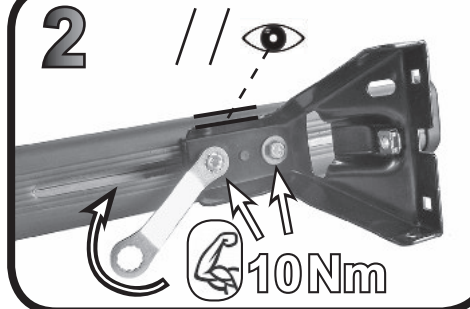

67.130.008

ISTRUZIONI DI MONTAGGIO
FITTING INSTRUCTION

9

HONDA Jazz 5P (08-14)	F	R
HYUNDAI Accent 5P (2007>)	F	R
LEXUS IS 200 4P (>2006)	F	R
MERCEDES 190 4P (ALL)	F	R
MERCEDES 200 4P (ALL)	F	R
MERCEDES Serie C 4P (>2000)	F	R
MERCEDES Serie E 4P(>2001)	F	R
RENAULT Laguna 5P (>2000)	F	R
SKODA Superb 4P (02-07)	F	R
TOYOTA Avensis 4-5P (>2003)	F	R
TOYOTA Avensis 4-5P (04-09)	F	R
TOYOTA Carina 4-5P (92-07)	F	R
TOYOTA Corolla Verso 5P (>2004)	F	R

10

Max 50 Kg

G3 Spa - via S. Allende, n 15
42020 Montecatone di Quattro Castella
Reggio E. - Italy
Tel ++39 0522 880635
Fax ++39 0522 880306
www.g3spa.it - info@g3spa.it

COD. AO.377

REV. 03

1

ALFA ROMEO 75 5P (ALL)	173 mm	188 mm
BMW Serie 5 4P (91-95)	181 mm	181 mm
DAIHATSU Cuore 5P (03-06)	218 mm	212 mm
HONDA Jazz 5P (08-14)	179 mm	202 mm
HYUNDAI Accent 5P (2007>)	183 mm	199 mm
HYUNDAI i10 5P (2014>)	184 mm	192 mm
KIA Picanto 5P (>2010)	216 mm	203 mm
LEXUS IS 200 4P (>2006)	188 mm	188 mm
LEXUS NX 5P (2014>)	126 mm	137 mm
MERCEDES 190 4P (ALL)	188 mm	198 mm
MERCEDES 200 4P (ALL)	166 mm	166 mm
MERCEDES Serie C 4P (>2000)	176 mm	188 mm
MERCEDES Serie C 4P (01-07)	178 mm	189 mm
MERCEDES Serie E 4P(>2001)	163 mm	163 mm
RENAULT Laguna 5P (>2000)	201 mm	216 mm
SKODA Superb 4P (02-07)	186 mm	186 mm
TOYOTA Avensis 4-5P (>2003)	218 mm	218 mm
TOYOTA Avensis 4-5P (04-09)	167 mm	173 mm
TOYOTA Carina 4-5P (92-07)	203 mm	219 mm
TOYOTA Corolla Verso 5P (>2004)	172 mm	178 mm

2

3