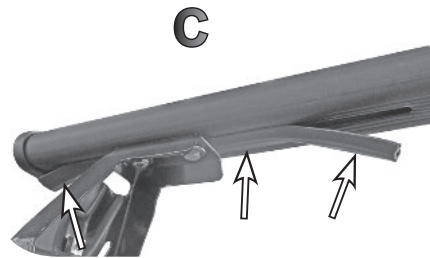

67.130.008

ISTRUZIONI DI MONTAGGIO
FITTING INSTRUCTION

9

HONDA Jazz 5P (08-14)	F	R
HYUNDAI Accent 5P (2007>)	F	R
LEXUS IS 200 4P (>2006)	F	R
MERCEDES 190 4P (ALL)	F	R
MERCEDES 200 4P (ALL)	F	R
MERCEDES Serie C 4P (>2000)	F	R
MERCEDES Serie E 4P(>2001)	F	R
RENAULT Laguna 5P (>2000)	F	R
SKODA Superb 4P (02-07)	F	R
TOYOTA Avensis 4-5P (>2003)	F	R
TOYOTA Avensis 4-5P (04-09)	F	R
TOYOTA Carina 4-5P (92-07)	F	R
TOYOTA Corolla Verso 5P (>2004)	F	R

10

Max 50 Kg

G3 Spa - via S. Allende, n 15
42020 Montecatone di Quattro Castella
Reggio E. - Italy
Tel ++39 0522 880635
Fax ++39 0522 880306
www.g3spa.it - info@g3spa.it

COD. AO.377

REV. 03

1

ALFA ROMEO 75 5P (ALL)	173 mm	188 mm
BMW Serie 5 4P (91-95)	181 mm	181 mm
DAIHATSU Cuore 5P (03-06)	218 mm	212 mm
HONDA Jazz 5P (08-14)	179 mm	202 mm
HYUNDAI Accent 5P (2007>)	183 mm	199 mm
HYUNDAI i10 5P (2014>)	184 mm	192 mm
KIA Picanto 5P (>2010)	216 mm	203 mm
LEXUS IS 200 4P (>2006)	188 mm	188 mm
LEXUS NX 5P (2014>)	126 mm	137 mm
MERCEDES 190 4P (ALL)	188 mm	198 mm
MERCEDES 200 4P (ALL)	166 mm	166 mm
MERCEDES Serie C 4P (>2000)	176 mm	188 mm
MERCEDES Serie C 4P (01-07)	178 mm	189 mm
MERCEDES Serie E 4P(>2001)	163 mm	163 mm
RENAULT Laguna 5P (>2000)	201 mm	216 mm
SKODA Superb 4P (02-07)	186 mm	186 mm
TOYOTA Avensis 4-5P (>2003)	218 mm	218 mm
TOYOTA Avensis 4-5P (04-09)	167 mm	173 mm
TOYOTA Carina 4-5P (92-07)	203 mm	219 mm
TOYOTA Corolla Verso 5P (>2004)	172 mm	178 mm