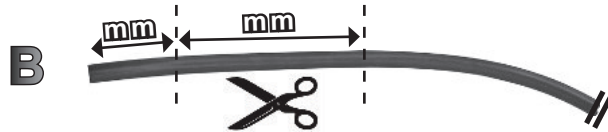

67.130.008

ISTRUZIONI DI MONTAGGIO
FITTING INSTRUCTION

9

HONDA Jazz 5P (08-14)	F	R
HYUNDAI Accent 5P (2007>)	F	R
LEXUS IS 200 4P (>2006)	F	R
MERCEDES 190 4P (ALL)	F	R
MERCEDES 200 4P (ALL)	F	R
MERCEDES Serie C 4P (>2000)	F	R
MERCEDES Serie E 4P(>2001)	F	R
RENAULT Laguna 5P (>2000)	F	R
SKODA Superb 4P (02-07)	F	R
TOYOTA Avensis 4-5P (>2003)	F	R
TOYOTA Avensis 4-5P (04-09)	F	R
TOYOTA Carina 4-5P (92-07)	F	R
TOYOTA Corolla Verso 5P (>2004)	F	R

10

Max 50 Kg

G3 Spa - via S. Allende, n 15
42020 Montecatone di Quattro Castella
Reggio E. - Italy
Tel ++39 0522 880635
Fax ++39 0522 880306
www.g3spa.it - info@g3spa.it

COD. AO.377

REV. 03

1

ALFA ROMEO 75 5P (ALL)	173 mm	188 mm
BMW Serie 5 4P (91-95)	181 mm	181 mm
DAIHATSU Cuore 5P (03-06)	218 mm	212 mm
HONDA Jazz 5P (08-14)	179 mm	202 mm
HYUNDAI Accent 5P (2007>)	183 mm	199 mm
HYUNDAI i10 5P (2014>)	184 mm	192 mm
KIA Picanto 5P (>2010)	216 mm	203 mm
LEXUS IS 200 4P (>2006)	188 mm	188 mm
LEXUS NX 5P (2014>)	126 mm	137 mm
MERCEDES 190 4P (ALL)	188 mm	198 mm
MERCEDES 200 4P (ALL)	166 mm	166 mm
MERCEDES Serie C 4P (>2000)	176 mm	188 mm
MERCEDES Serie C 4P (01-07)	178 mm	189 mm
MERCEDES Serie E 4P(>2001)	163 mm	163 mm
RENAULT Laguna 5P (>2000)	201 mm	216 mm
SKODA Superb 4P (02-07)	186 mm	186 mm
TOYOTA Avensis 4-5P (>2003)	218 mm	218 mm
TOYOTA Avensis 4-5P (04-09)	167 mm	173 mm
TOYOTA Carina 4-5P (92-07)	203 mm	219 mm
TOYOTA Corolla Verso 5P (>2004)	172 mm	178 mm