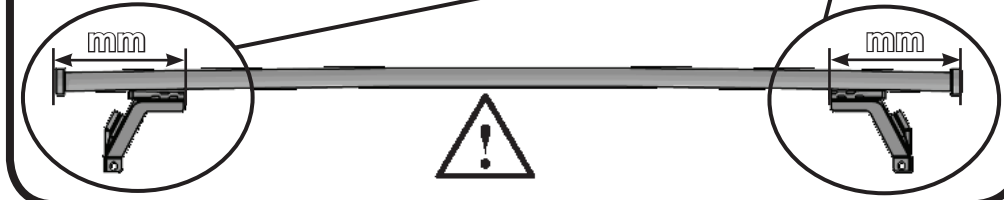

67.130.008

ISTRUZIONI DI MONTAGGIO
FITTING INSTRUCTION

9

HONDA Jazz 5P (08-14)	F	R
HYUNDAI Accent 5P (2007>)	F	R
LEXUS IS 200 4P (>2006)	F	R
MERCEDES 190 4P (ALL)	F	R
MERCEDES 200 4P (ALL)	F	R
MERCEDES Serie C 4P (>2000)	F	R
MERCEDES Serie E 4P(>2001)	F	R
RENAULT Laguna 5P (>2000)	F	R
SKODA Superb 4P (02-07)	F	R
TOYOTA Avensis 4-5P (>2003)	F	R
TOYOTA Avensis 4-5P (04-09)	F	R
TOYOTA Carina 4-5P (92-07)	F	R
TOYOTA Corolla Verso 5P (>2004)	F	R

10

Max 50 Kg

G3 Spa - via S. Allende, n 15
42020 Montecatone di Quattro Castella
Reggio E. - Italy
Tel ++39 0522 880635
Fax ++39 0522 880306
www.g3spa.it - info@g3spa.it

COD. AO.377

REV. 03

1

ALFA ROMEO 75 5P (ALL)	173 mm	188 mm
BMW Serie 5 4P (91-95)	181 mm	181 mm
DAIHATSU Cuore 5P (03-06)	218 mm	212 mm
HONDA Jazz 5P (08-14)	179 mm	202 mm
HYUNDAI Accent 5P (2007>)	183 mm	199 mm
HYUNDAI i10 5P (2014>)	184 mm	192 mm
KIA Picanto 5P (>2010)	216 mm	203 mm
LEXUS IS 200 4P (>2006)	188 mm	188 mm
LEXUS NX 5P (2014>)	126 mm	137 mm
MERCEDES 190 4P (ALL)	188 mm	198 mm
MERCEDES 200 4P (ALL)	166 mm	166 mm
MERCEDES Serie C 4P (>2000)	176 mm	188 mm
MERCEDES Serie C 4P (01-07)	178 mm	189 mm
MERCEDES Serie E 4P(>2001)	163 mm	163 mm
RENAULT Laguna 5P (>2000)	201 mm	216 mm
SKODA Superb 4P (02-07)	186 mm	186 mm
TOYOTA Avensis 4-5P (>2003)	218 mm	218 mm
TOYOTA Avensis 4-5P (04-09)	167 mm	173 mm
TOYOTA Carina 4-5P (92-07)	203 mm	219 mm
TOYOTA Corolla Verso 5P (>2004)	172 mm	178 mm