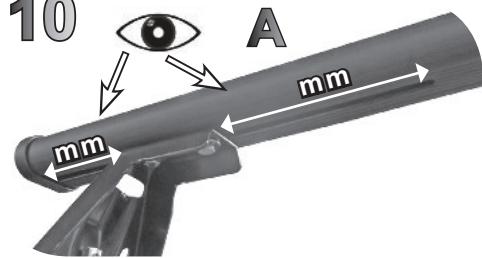

67.130.008

ISTRUZIONI DI MONTAGGIO
FITTING INSTRUCTION

9

HONDA Jazz 5P (08-14)	F	R
HYUNDAI Accent 5P (2007>)	F	R
LEXUS IS 200 4P (>2006)	F	R
MERCEDES 190 4P (ALL)	F	R
MERCEDES 200 4P (ALL)	F	R
MERCEDES Serie C 4P (>2000)	F	R
MERCEDES Serie E 4P(>2001)	F	R
RENAULT Laguna 5P (>2000)	F	R
SKODA Superb 4P (02-07)	F	R
TOYOTA Avensis 4-5P (>2003)	F	R
TOYOTA Avensis 4-5P (04-09)	F	R
TOYOTA Carina 4-5P (92-07)	F	R
TOYOTA Corolla Verso 5P (>2004)	F	R

10

Max 50 Kg

G3 Spa - via S. Allende, n 15
42020 Montecatone di Quattro Castella
Reggio E. - Italy
Tel ++39 0522 880635
Fax ++39 0522 880306
www.g3spa.it - info@g3spa.it

COD. AO.377

REV. 03

1

ALFA ROMEO 75 5P (ALL)	173 mm	188 mm
BMW Serie 5 4P (91-95)	181 mm	181 mm
DAIHATSU Cuore 5P (03-06)	218 mm	212 mm
HONDA Jazz 5P (08-14)	179 mm	202 mm
HYUNDAI Accent 5P (2007>)	183 mm	199 mm
HYUNDAI i10 5P (2014>)	184 mm	192 mm
KIA Picanto 5P (>2010)	216 mm	203 mm
LEXUS IS 200 4P (>2006)	188 mm	188 mm
LEXUS NX 5P (2014>)	126 mm	137 mm
MERCEDES 190 4P (ALL)	188 mm	198 mm
MERCEDES 200 4P (ALL)	166 mm	166 mm
MERCEDES Serie C 4P (>2000)	176 mm	188 mm
MERCEDES Serie C 4P (01-07)	178 mm	189 mm
MERCEDES Serie E 4P(>2001)	163 mm	163 mm
RENAULT Laguna 5P (>2000)	201 mm	216 mm
SKODA Superb 4P (02-07)	186 mm	186 mm
TOYOTA Avensis 4-5P (>2003)	218 mm	218 mm
TOYOTA Avensis 4-5P (04-09)	167 mm	173 mm
TOYOTA Carina 4-5P (92-07)	203 mm	219 mm
TOYOTA Corolla Verso 5P (>2004)	172 mm	178 mm