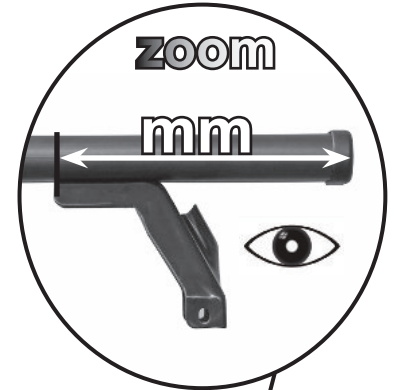

10

Max 50 Kg

G3 Spa - via S. Allende, n 15
42020 Montecatone di Quattro Castella
Reggio E. - Italy
Tel ++39 0522 880635
Fax ++39 0522 880306
www.g3spa.it - info@g3spa.it

COD. AO.377

REV. 03

1

ALFA ROMEO 75 5P (ALL)	173 mm	188 mm
BMW Serie 5 4P (91-95)	181 mm	181 mm
DAIHATSU Cuore 5P (03-06)	218 mm	212 mm
HONDA Jazz 5P (08-14)	179 mm	202 mm
HYUNDAI Accent 5P (2007>)	183 mm	199 mm
HYUNDAI i10 5P (2014>)	184 mm	192 mm
KIA Picanto 5P (>2010)	216 mm	203 mm
LEXUS IS 200 4P (>2006)	188 mm	188 mm
LEXUS NX 5P (2014>)	126 mm	137 mm
MERCEDES 190 4P (ALL)	188 mm	198 mm
MERCEDES 200 4P (ALL)	166 mm	166 mm
MERCEDES Serie C 4P (>2000)	176 mm	188 mm
MERCEDES Serie C 4P (01-07)	178 mm	189 mm
MERCEDES Serie E 4P(>2001)	163 mm	163 mm
RENAULT Laguna 5P (>2000)	201 mm	216 mm
SKODA Superb 4P (02-07)	186 mm	186 mm
TOYOTA Avensis 4-5P (>2003)	218 mm	218 mm
TOYOTA Avensis 4-5P (04-09)	167 mm	173 mm
TOYOTA Carina 4-5P (92-07)	203 mm	219 mm
TOYOTA Corolla Verso 5P (>2004)	172 mm	178 mm