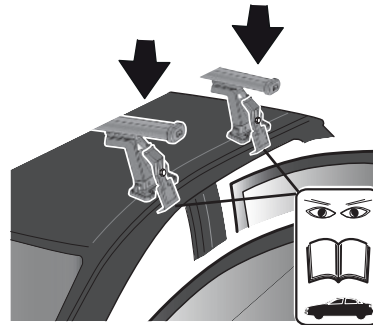

67.130.008

ISTRUZIONI DI MONTAGGIO
FITTING INSTRUCTION

9

HONDA Jazz 5P (08-14)	F	R
HYUNDAI Accent 5P (2007>)	F	R
LEXUS IS 200 4P (>2006)	F	R
MERCEDES 190 4P (ALL)	F	R
MERCEDES 200 4P (ALL)	F	R
MERCEDES Serie C 4P (>2000)	F	R
MERCEDES Serie E 4P(>2001)	F	R
RENAULT Laguna 5P (>2000)	F	R
SKODA Superb 4P (02-07)	F	R
TOYOTA Avensis 4-5P (>2003)	F	R
TOYOTA Avensis 4-5P (04-09)	F	R
TOYOTA Carina 4-5P (92-07)	F	R
TOYOTA Corolla Verso 5P (>2004)	F	R

10

Max 50 Kg

G3 Spa - via S. Allende, n 15
42020 Montecatone di Quattro Castella
Reggio E. - Italy
Tel ++39 0522 880635
Fax ++39 0522 880306
www.g3spa.it - info@g3spa.it

COD. AO.377

REV. 03

1

ALFA ROMEO 75 5P (ALL)	173 mm	188 mm
BMW Serie 5 4P (91-95)	181 mm	181 mm
DAIHATSU Cuore 5P (03-06)	218 mm	212 mm
HONDA Jazz 5P (08-14)	179 mm	202 mm
HYUNDAI Accent 5P (2007>)	183 mm	199 mm
HYUNDAI i10 5P (2014>)	184 mm	192 mm
KIA Picanto 5P (>2010)	216 mm	203 mm
LEXUS IS 200 4P (>2006)	188 mm	188 mm
LEXUS NX 5P (2014>)	126 mm	137 mm
MERCEDES 190 4P (ALL)	188 mm	198 mm
MERCEDES 200 4P (ALL)	166 mm	166 mm
MERCEDES Serie C 4P (>2000)	176 mm	188 mm
MERCEDES Serie C 4P (01-07)	178 mm	189 mm
MERCEDES Serie E 4P(>2001)	163 mm	163 mm
RENAULT Laguna 5P (>2000)	201 mm	216 mm
SKODA Superb 4P (02-07)	186 mm	186 mm
TOYOTA Avensis 4-5P (>2003)	218 mm	218 mm
TOYOTA Avensis 4-5P (04-09)	167 mm	173 mm
TOYOTA Carina 4-5P (92-07)	203 mm	219 mm
TOYOTA Corolla Verso 5P (>2004)	172 mm	178 mm