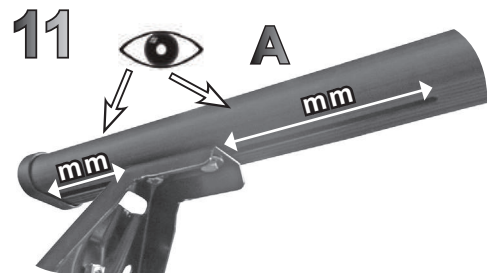

SKODA Superb 5P (2008>)

F

R

10

6X14 mm

5 Nm

C

G3 Spa - via S. Allende, n 15
42020 Montecatoli di Quattro Castella
Reggio E. - Italy
Tel ++39 0522 880635
Fax ++39 0522 880306
www.g3spa.it - info@g3spa.it

COD. AO.379
REV. 03

67.130.005
G3 made in Italy

ISTRUZIONI DI MONTAGGIO
FITTING INSTRUCTION

15 min.

1

FORD C-Max 5P (2015>)	119 mm	141 mm
LEXUS IS 200 4P (2006>)	193 mm	186 mm
SKODA Superb 5P (2008>)	168 mm	162 mm
VW Golf V 5P (03-08)	169 mm	203 mm
VW Golf VI 5P (08-12)	169 mm	203 mm