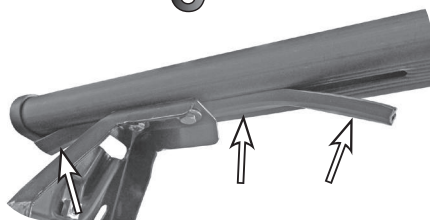

SKODA Superb 5P (2008>)

F

R

10

6X14 mm

5 Nm

C

G3 Spa - via S. Allende, n 15
42020 Montecatoli di Quattro Castella
Reggio E. - Italy
Tel ++39 0522 880635
Fax ++39 0522 880306
www.g3spa.it - info@g3spa.it

COD. AO.379
REV. 03

67.130.005
G3 made in Italy

ISTRUZIONI DI MONTAGGIO
FITTING INSTRUCTION

15 min.

1

FORD C-Max 5P (2015>)	119 mm	141 mm
LEXUS IS 200 4P (2006>)	193 mm	186 mm
SKODA Superb 5P (2008>)	168 mm	162 mm
VW Golf V 5P (03-08)	169 mm	203 mm
VW Golf VI 5P (08-12)	169 mm	203 mm