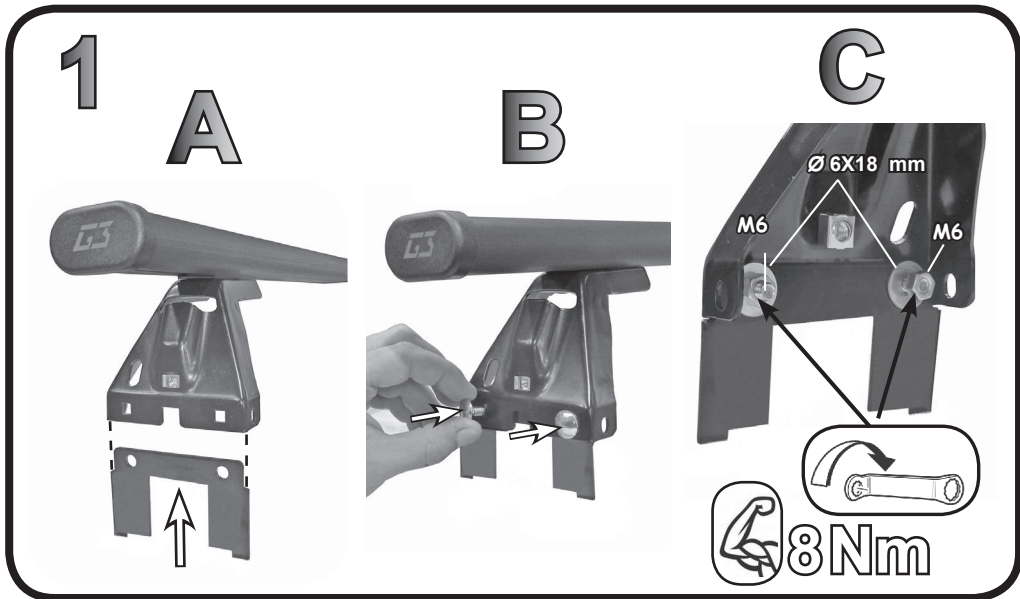

ISTRUZIONI DI MONTAGGIO
FITTING INSTRUCTION

= 15 min.

	F	R
	F	R
	F	R
	F	R
	F	R
	F	R
	F	R