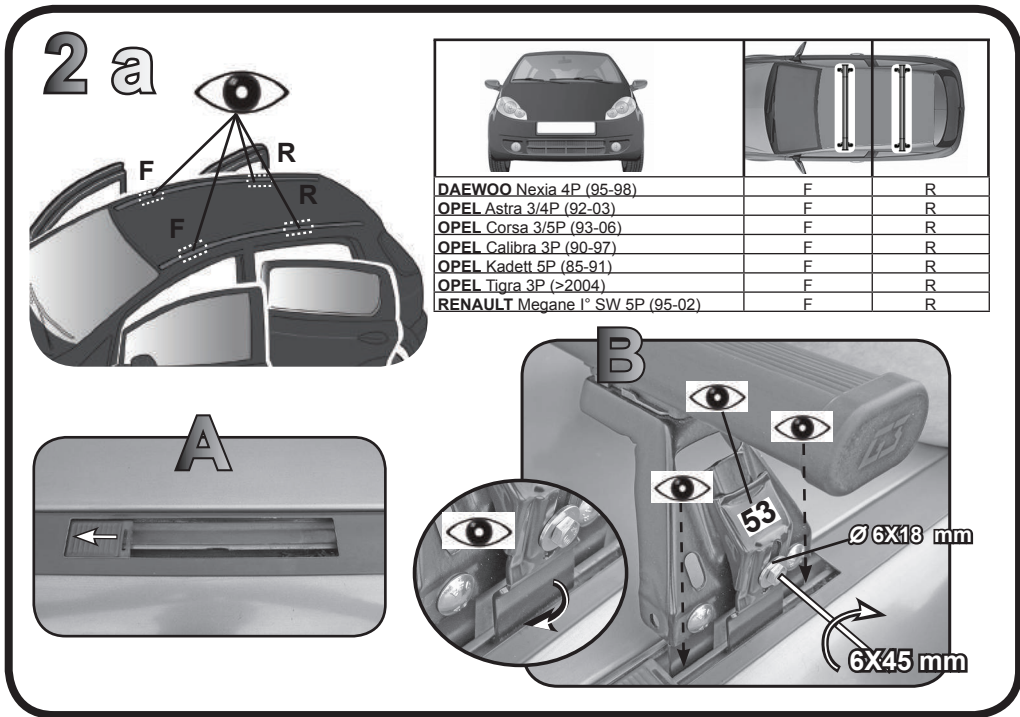

ISTRUZIONI DI MONTAGGIO
FITTING INSTRUCTION

= 15 min.

	F	R
	F	R
	F	R
	F	R
	F	R
	F	R
	F	R