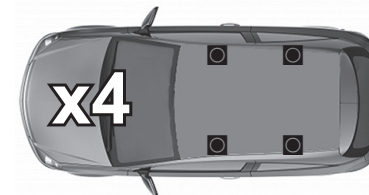

G3 Spa - via S. Allende, n 15
42020 Montecavolo di Quattro Castella
Reggio E. - Italy
Tel ++39 0522 880635
Fax ++39 0522 880306
www.g3spa.it - info@g3spa.it

COD. AO.370

REV. 08