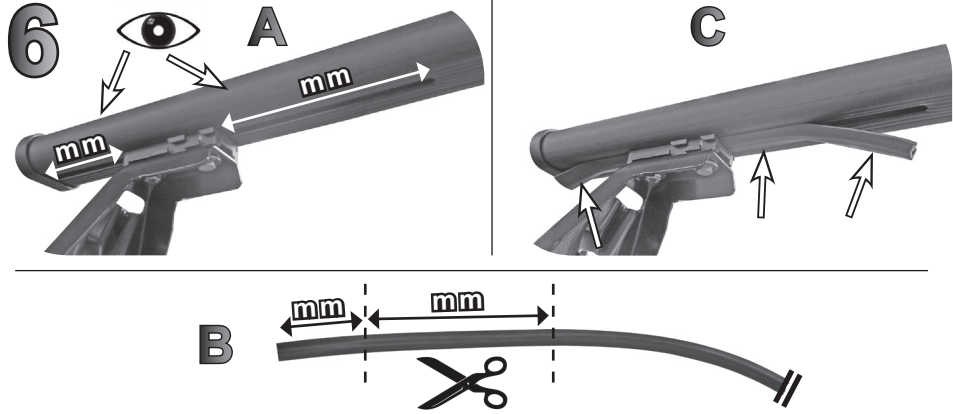

4

5

6

67.110.003

G3 made in Italy

ISTRUZIONI DI MONTAGGIO  
FITTING INSTRUCTION

= 15 min.

1

BMW Serie I 3/5P (04-11) (2012>)	.	
BMW Serie III 5P (99-05)	.	
BMW Serie III Berlina 4P (05-11) (2012>)	.	
BMW Serie III Coupè 2P (05-11)	.	
BMW Serie III Touring 5P (05-11)	.	
BMW Serie IV Gran Coupè 4P (2014>)	.	.
CITROËN C4 Berlina 5P (>2010)	.	
CITROËN C4 Coupè 3P (>2010)	.	
FIAT Idea 5P (2003>)	.	.
FIAT Panda III 5P (2012>)	.	
FORD Focus II 3/5P (04-11)	.	.
FORD Focus SW 5P (04-11)	.	.
LANCIA Musa 5P (2005>)	.	.
LANCIA Lybra SW 5P (99-06) Con e senza tetto in vetro / With and without glass roof	.	
MERCEDES Classe A 5P (05-12)	.	.
MERCEDES Classe A Coupè 3P (05-12)	.	.
MERCEDES Classe B 5P (05-12)	.	.
OPEL Astra 3/4/5P (04-09) Senza tetto in vetro / Without glass roof	.	
OPEL Astra SW 5P (04-09)	.	
OPEL Zafira 5P (08-11)	.	
RENAULT Megane II 3/4P (02-08)	.	
RENAULT Megane II Berlina Sedan 5P (02-08)	.	
SAAB 9-3 Sportkombi SW 5P (2005>)	.	