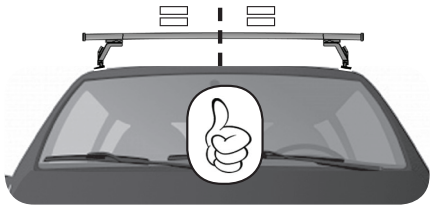

4

5

6

67.110.003

G3 made in Italy

ISTRUZIONI DI MONTAGGIO  
FITTING INSTRUCTION

= 15 min.

1