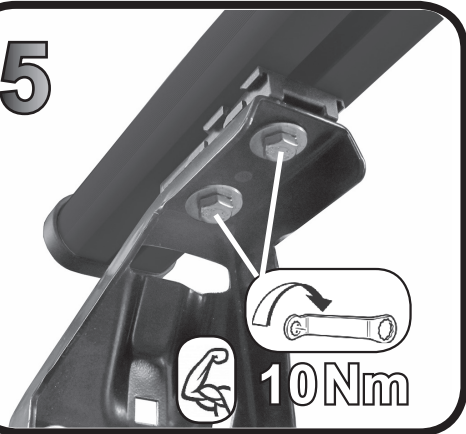

4

5

6

67.110.003

G3 made in Italy

ISTRUZIONI DI MONTAGGIO  
FITTING INSTRUCTION

= 15 min.

1