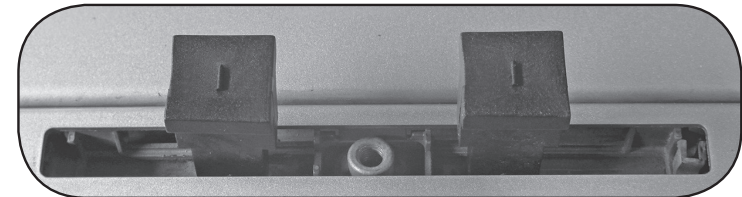

4

5

6

67.110.003

G3 made in Italy

ISTRUZIONI DI MONTAGGIO  
FITTING INSTRUCTION

= 15 min.

1

BMW Serie I 3/5P (04-11) (2012>)	.	
BMW Serie III 5P (99-05)	.	
BMW Serie III Berlina 4P (05-11) (2012>)	.	
BMW Serie III Coupè 2P (05-11)	.	
BMW Serie III Touring 5P (05-11)	.	
BMW Serie IV Gran Coupè 4P (2014>)	.	.
CITROËN C4 Berlina 5P (>2010)	.	
CITROËN C4 Coupè 3P (>2010)	.	
FIAT Idea 5P (2003>)	.	.
FIAT Panda III 5P (2012>)	.	
FORD Focus II 3/5P (04-11)	.	.
FORD Focus SW 5P (04-11)	.	.
LANCIA Musa 5P (2005>)	.	.
LANCIA Lybra SW 5P (99-06) Con e senza tetto in vetro / With and without glass roof	.	
MERCEDES Classe A 5P (05-12)	.	.
MERCEDES Classe A Coupè 3P (05-12)	.	.
MERCEDES Classe B 5P (05-12)	.	.
OPEL Astra 3/4/5P (04-09) Senza tetto in vetro / Without glass roof	.	
OPEL Astra SW 5P (04-09)	.	
OPEL Zafira 5P (08-11)	.	
RENAULT Megane II 3/4P (02-08)	.	
RENAULT Megane II Berlina Sedan 5P (02-08)	.	
SAAB 9-3 Sportkombi SW 5P (2005>)	.	