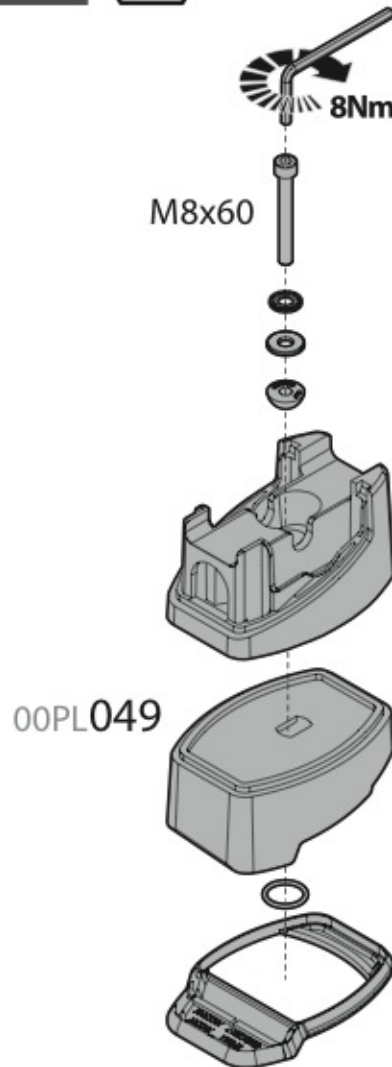

Art. **N30223**

MERCEDES CITAN

10/12 →

EXTRALONG (L = 3081mm)

RENAULT KANGOO

02/08 →

EXPRESS MAXI (L = 3081mm)

KIT x6

(SLO) NAVODILA ZA PRITRJEVANJE
 (HR) UPUTA ZA SASTAVLJANJE
 (H) A FELSZERELÉS MÓDJA
 (GR) Οδηγία συναρμολόγησης
 (TR) MONTAJ TALIMATLARI
 (BG) ИНСТРУКЦИИ ЗА МОНТАЖ
 (SRB) UPUTSTVA ZA MONTAŽU

1

2

A

2

B

2

C