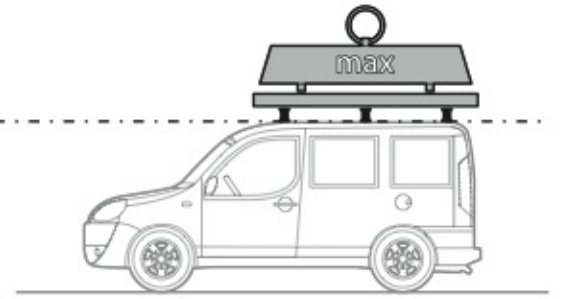

Art. **N10035** x3

NORDRIVE[®]
TRANSPORT SOLUTIONS

NORDRIVE®

TRANSPORT SOLUTIONS

Art. **N30223**

(I) ISTRUZIONI DI MONTAGGIO
 (GB) FITTING INSTRUCTIONS
 (D) MONTAGEANLEITUNG
 (F) INSTRUCTIONS DE MONTAGE
 (E) ISTRUCCIONES DE MONTAJE
 (P) INSTRUÇÕES DE MONTAGEM
 (NL) MONTAGE-INSTRUCTIES
 (S) MONTERINGSANVISNING