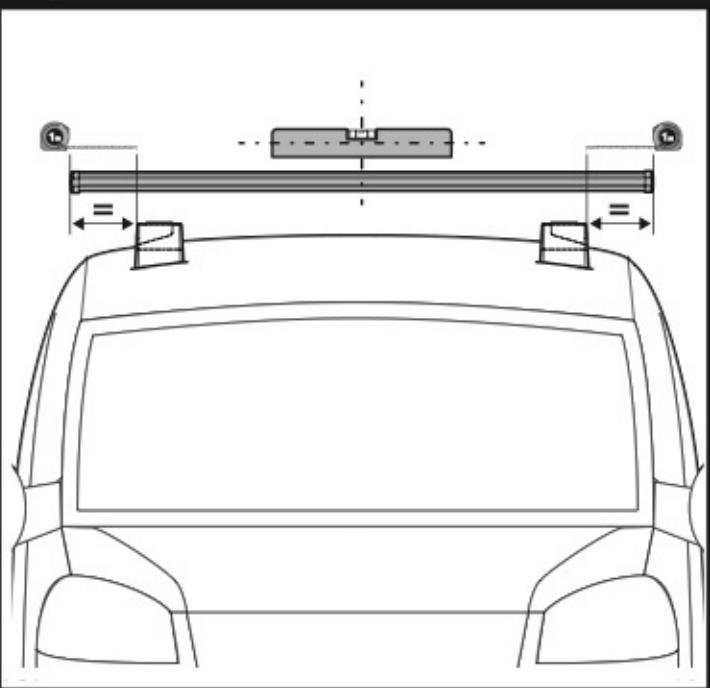

4

A

Kargo

ACCIAIO
Steel