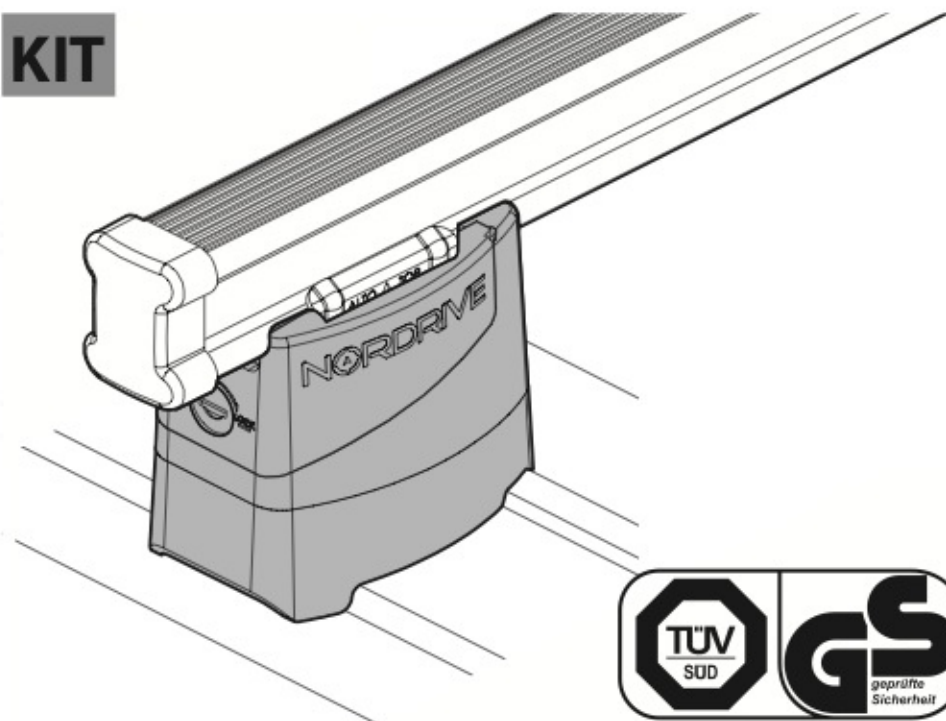

Art. **N30082**

FORD TOURNEO CONNECT

06/02 → 10/13

FORD TRANSIT CONNECT

06/02 → 10/13

☒ S - SWB
L = 2665

☒ L - LWB
L = 2912

☒ SENZA VOLETTO
WITHOUT ROOF
WINDOWS

☒ CON VOLETTO
WITH ROOF
WINDOWS

- ☐ ISTRUZIONI DI MONTAGGIO
- ☐ FITTING INSTRUCTIONS
- ☐ MONTAGEANLEITUNG
- ☐ INSTRUCTIONS DE MONTAGE
- ☐ ISTRUCCIONES DE MONTAJE
- ☐ INSTRUÇÕES DE MONTAGEM
- ☐ MONTAGE-INSTRUCTIES
- ☐ MONTERINGSANVISNING
- ☐ ASENNUSOHJE
- ☐ PAIGALDUSJUHEND
- ☐ STIPRINĀŠANAS INSTRUKCIJA
- ☐ PRITVIRTINIMO INSTRUKCIJOS
- ☐ INSTRUKCJA MONTAŻU
- ☐ Инструкции по установке
- ☐ NÁVOD NA MONTÁŽ
- ☐ NÁVOD NA MONTÁŽ
- ☐ NAVODILA ZA PRITRJEVANJE
- ☐ UPUTA ZA SASTAVLJANJE
- ☐ A FELSZERELÉS MÓDJA
- ☐ Οδηγίες συναρμολόγησης
- ☐ MONTAJ TALIMATLARL
- ☐ ИНСТРУКЦИИ ЗА МОНТАЖ
- ☐ UPUTSTVA ZA MONTAŽU

KIT

- ☐ ADATTO PER
- ☐ SUITABLE FOR
- ☐ INDIQUÉ POUR
- ☐ GEEIGNET FÜR
- ☐ ADECUADA PARA

NORDRIVE KARGO SERIES

Kargo

ACCIAIO
Steel

- ☐ BARRE KARGO
- ☐ KARGO BARS
- ☐ BARRES KARGO
- ☐ DACH-LASTENTRÄGER KARGO
- ☐ BARRES KARGO

Art. **N10005**

Kargo-Plus

ALLUMINIO
Aluminium

- ☐ BARRE KARGO-PLUS
- ☐ KARGO-PLUS BARS
- ☐ BARRES KARGO-PLUS
- ☐ DACH-LASTENTRÄGER KARGO-PLUS
- ☐ BARRES KARGO-PLUS

Art. **N10035**

NORDRIVE®
TRANSPORT SOLUTIONS