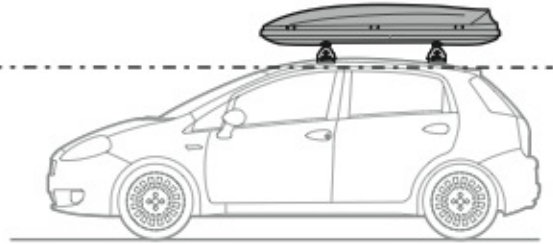

+ + = max: **75kg**

5,5kg

max: **???**kg

Safety Regulations