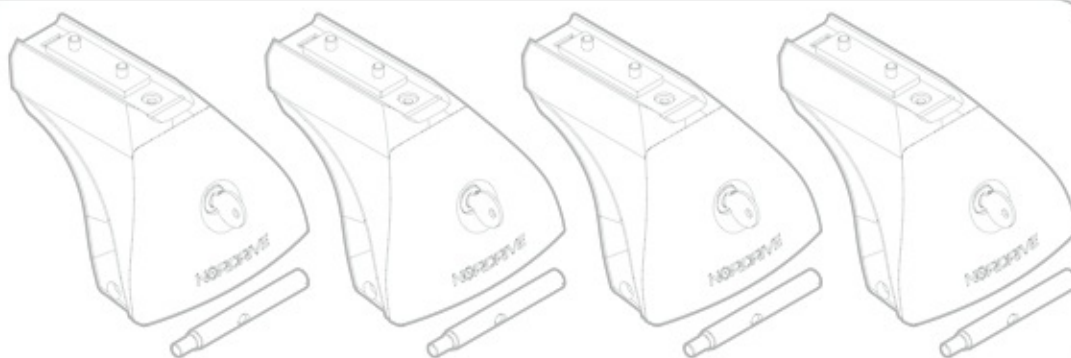

C

+

Art. **N20001**