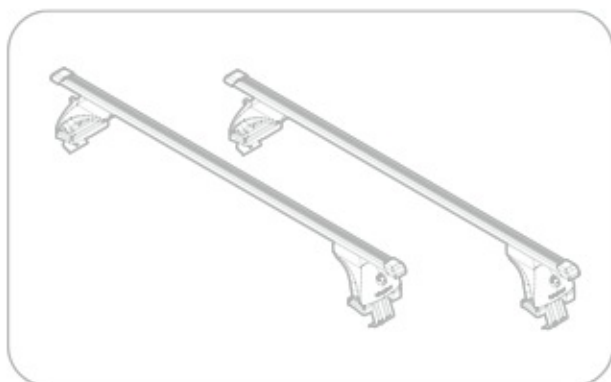

ACCIAIO
Steel

=

Art. **N15025**

A

ALLUMINIO
Aluminium

=

 +  +  = max: **75kg**

5,5kg