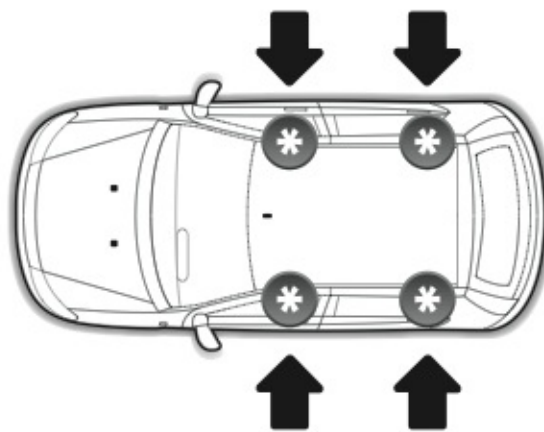

+ + = max: **75kg**

5,5kg

max: **???**kg