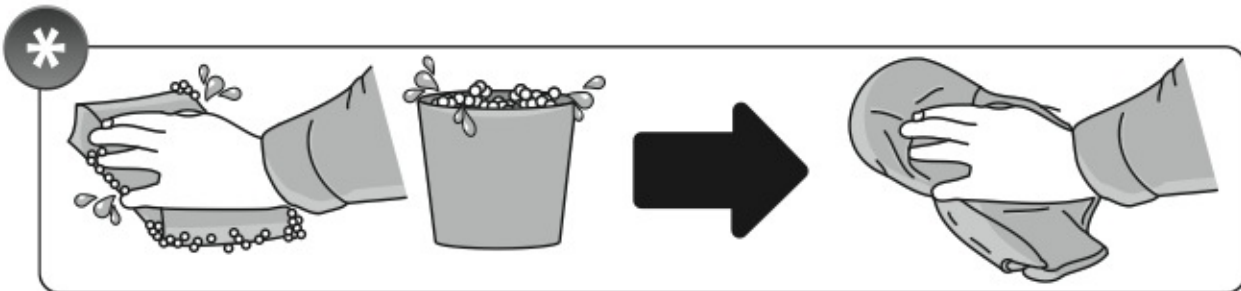

+ + = max: **75kg**

5,5kg

max: **???**kg