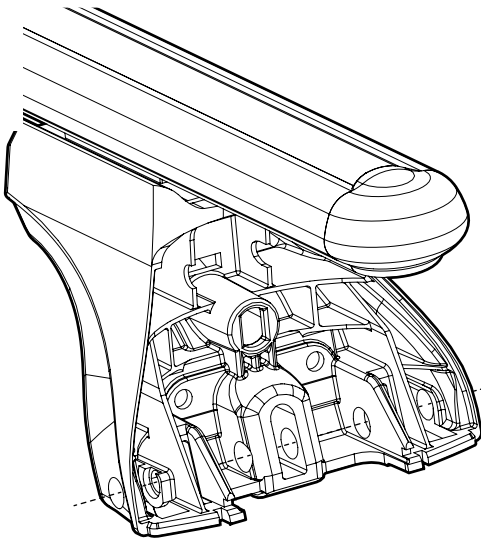

A HELIO
ALLUMINIO
Aluminium

=

Art. **N21150**

3

PEUGEOT 308 10/13 →	29-29,5 (F = 90,3cm)	25-25,5 (R = 86,3cm)	120cm
PEUGEOT 308 SW (no profilo) 05/14 →	29,5-30 (F = 90,8cm)	26,5-26 (R = 87,3cm)	120cm
	X	Y	

4

5

6

7

8

🔥 x1

9

10

11

12

13

14

15

16

17

18