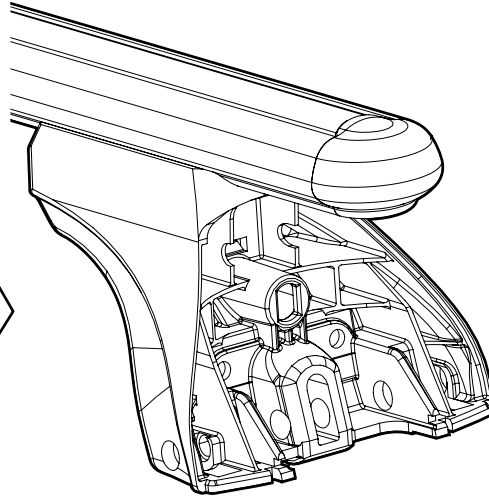

A HELIO
ALLUMINIO
Aluminium

=

Art. **N21150**

3

PEUGEOT 308 10/13 →	29-29,5 (F = 90,3cm)	25-25,5 (R = 86,3cm)	120cm
PEUGEOT 308 SW (no profilo) 05/14 →	29,5-30 (F = 90,8cm)	26,5-26 (R = 87,3cm)	120cm
	X	Y	

4

5

6

7

8

🔥 x1

9

10

11

12

13

14

15

16

17

18