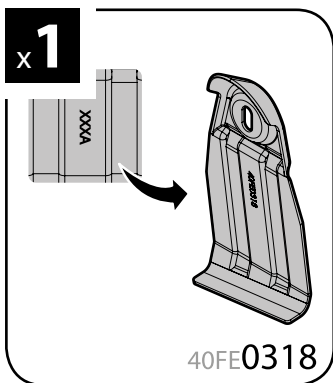

A

ALUMIA
ALLUMINIO
Aluminium

=

 +
  +
  = max kg. **50**

SAFETY REGULATIONS

① NORME DI SICUREZZA
ATTENZIONE
 Leggere attentamente le norme di sicurezza contenute in questo manuale prima di utilizzare il prodotto. Le norme di sicurezza sono riportate in questo manuale e sono parte integrante del prodotto. Le norme di sicurezza sono riportate in questo manuale e sono parte integrante del prodotto.

Art. **N21141**

3A	FORD FIESTA	3			09/08→05/17	26,5 (F = 87,5cm)	21 (R = 82cm)
3B	FORD FIESTA	3			06/17→	26,5 (F = 87,5cm)	22 (R = 83cm)
3C	FORD FIESTA	5			09/08→05/17	27 (F = 88cm)	21 (R = 82cm)
3D	FORD FIESTA	5			06/17→	27 (F = 88cm)	22 (R = 83cm)