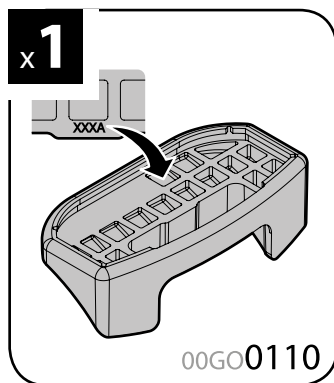

A

ALUMIA
ALLUMINIO
Aluminium

=

 +
  +
  = max kg. **50**

SAFETY REGULATIONS

① NORME DI SICUREZZA
ATTENZIONE
 Leggere attentamente le norme di sicurezza contenute in questo manuale prima di utilizzare il prodotto. Le norme di sicurezza sono riportate in questo manuale e sono parte integrante del prodotto. Le norme di sicurezza sono riportate in questo manuale e sono parte integrante del prodotto.

Art. **N21141**

3A	FORD FIESTA	3			09/08→05/17	26,5 (F = 87,5cm)	21 (R = 82cm)
3B	FORD FIESTA	3			06/17→	26,5 (F = 87,5cm)	22 (R = 83cm)
3C	FORD FIESTA	5			09/08→05/17	27 (F = 88cm)	21 (R = 82cm)
3D	FORD FIESTA	5			06/17→	27 (F = 88cm)	22 (R = 83cm)