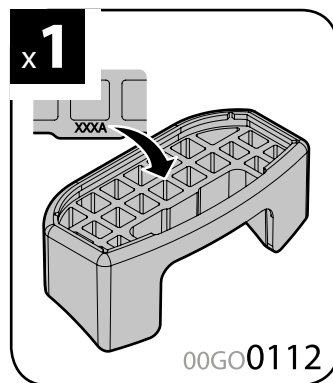

A

ALUMIA
ALLUMINIO
Aluminium

=

 +
  +
  = max kg. **50**

SAFETY REGULATIONS

① NORME DI SICUREZZA
ATTENZIONE
 Leggere attentamente le norme di sicurezza contenute in questo manuale prima di utilizzare il prodotto. Le norme di sicurezza sono riportate in questo manuale e sono parte integrante del prodotto. Le norme di sicurezza sono riportate in questo manuale e sono parte integrante del prodotto.

Art. **N21141**

3A	FORD FIESTA	3			09/08→05/17	26,5 (F = 87,5cm)	21 (R = 82cm)
3B	FORD FIESTA	3			06/17→	26,5 (F = 87,5cm)	22 (R = 83cm)
3C	FORD FIESTA	5			09/08→05/17	27 (F = 88cm)	21 (R = 82cm)
3D	FORD FIESTA	5			06/17→	27 (F = 88cm)	22 (R = 83cm)