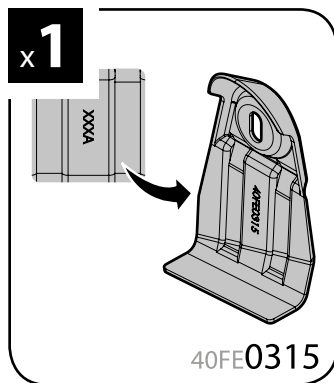

A

ALUMIA
ALLUMINIO
Aluminium

=

 +
  +
  = max kg. **50**

SAFETY REGULATIONS

① NORME DI SICUREZZA
ATTENZIONE
 Leggere attentamente le norme di sicurezza contenute in questo manuale prima di utilizzare il prodotto. Le norme di sicurezza sono riportate in questo manuale e sono parte integrante del prodotto. Le norme di sicurezza sono riportate in questo manuale e sono parte integrante del prodotto.

Art. **N21141**

3A	FORD FIESTA	3			09/08→05/17	26,5 (F = 87,5cm)	21 (R = 82cm)
3B	FORD FIESTA	3			06/17→	26,5 (F = 87,5cm)	22 (R = 83cm)
3C	FORD FIESTA	5			09/08→05/17	27 (F = 88cm)	21 (R = 82cm)
3D	FORD FIESTA	5			06/17→	27 (F = 88cm)	22 (R = 83cm)