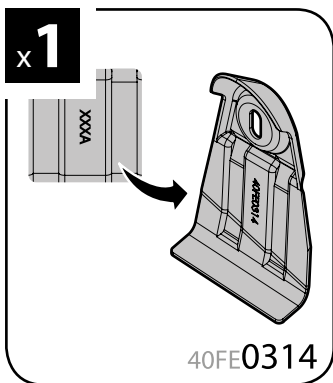

A

ALUMIA
ALLUMINIO
Aluminium

=

 +
  +
  = max kg. **50**

SAFETY REGULATIONS

① NORME DI SICUREZZA
ATTENZIONE
 Leggere attentamente le norme di sicurezza contenute in questo manuale prima di utilizzare il prodotto. Le norme di sicurezza sono riportate in questo manuale e sono parte integrante del prodotto. Le norme di sicurezza sono riportate in questo manuale e sono parte integrante del prodotto.

Art. **N21141**

3A	FORD FIESTA	3			09/08→05/17	26,5 (F = 87,5cm)	21 (R = 82cm)
3B	FORD FIESTA	3			06/17→	26,5 (F = 87,5cm)	22 (R = 83cm)
3C	FORD FIESTA	5			09/08→05/17	27 (F = 88cm)	21 (R = 82cm)
3D	FORD FIESTA	5			06/17→	27 (F = 88cm)	22 (R = 83cm)