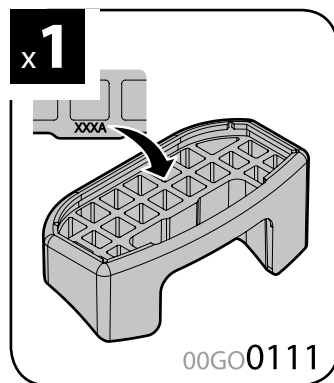

A

ALUMIA
ALLUMINIO
Aluminium

=

 +
  +
  = max kg. **50**

SAFETY REGULATIONS

① NORME DI SICUREZZA
ATTENZIONE
 Leggere attentamente le norme di sicurezza contenute in questo manuale prima di utilizzare il prodotto. Le norme di sicurezza sono riportate in questo manuale e sono parte integrante del prodotto. Le norme di sicurezza sono riportate in questo manuale e sono parte integrante del prodotto.

Art. **N21141**

3A	FORD FIESTA	3			09/08→05/17	26,5 (F = 87,5cm)	21 (R = 82cm)
3B	FORD FIESTA	3			06/17→	26,5 (F = 87,5cm)	22 (R = 83cm)
3C	FORD FIESTA	5			09/08→05/17	27 (F = 88cm)	21 (R = 82cm)
3D	FORD FIESTA	5			06/17→	27 (F = 88cm)	22 (R = 83cm)