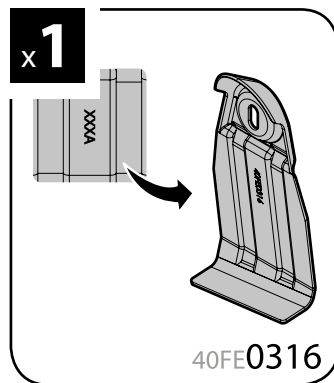

A

ALUMIA
ALLUMINIO
Aluminium

=

 +
  +
  = max kg. **50**

SAFETY REGULATIONS

① NORME DI SICUREZZA
ATTENZIONE
 Leggere attentamente le norme di sicurezza contenute in questo manuale prima di utilizzare il prodotto. Le norme di sicurezza sono riportate in questo manuale e sono parte integrante del prodotto. Le norme di sicurezza sono riportate in questo manuale e sono parte integrante del prodotto.

Art. **N21141**

3A	FORD FIESTA	3			09/08→05/17	26,5 (F = 87,5cm)	21 (R = 82cm)
3B	FORD FIESTA	3			06/17→	26,5 (F = 87,5cm)	22 (R = 83cm)
3C	FORD FIESTA	5			09/08→05/17	27 (F = 88cm)	21 (R = 82cm)
3D	FORD FIESTA	5			06/17→	27 (F = 88cm)	22 (R = 83cm)