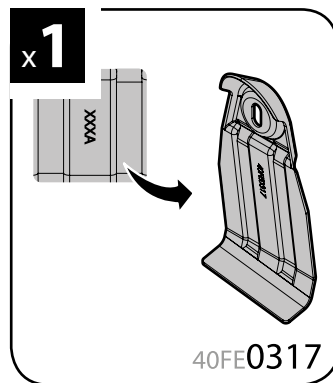

A

ALUMIA
ALLUMINIO
Aluminium

=

 +
  +
  = max kg. **50**

SAFETY REGULATIONS

① NORME DI SICUREZZA
ATTENZIONE
 Leggere attentamente le norme di sicurezza contenute in questo manuale prima di utilizzare il prodotto. Le norme di sicurezza sono riportate in questo manuale e sono parte integrante del prodotto. Le norme di sicurezza sono riportate in questo manuale e sono parte integrante del prodotto.

Art. **N21141**

3A	FORD FIESTA	3			09/08→05/17	26,5 (F = 87,5cm)	21 (R = 82cm)
3B	FORD FIESTA	3			06/17→	26,5 (F = 87,5cm)	22 (R = 83cm)
3C	FORD FIESTA	5			09/08→05/17	27 (F = 88cm)	21 (R = 82cm)
3D	FORD FIESTA	5			06/17→	27 (F = 88cm)	22 (R = 83cm)