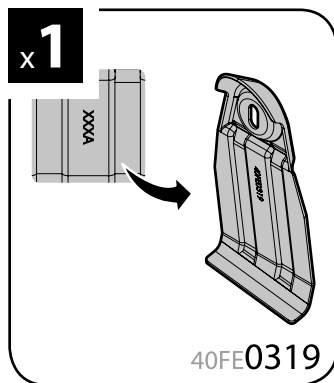

A

ALUMIA
ALLUMINIO
Aluminium

=

 +
  +
  = max kg. **50**

SAFETY REGULATIONS

① NORME DI SICUREZZA
ATTENZIONE
 Leggere attentamente le norme di sicurezza contenute in questo manuale prima di utilizzare il prodotto. Le norme di sicurezza sono riportate in questo manuale e sono parte integrante del prodotto. Le norme di sicurezza sono riportate in questo manuale e sono parte integrante del prodotto.

Art. **N21141**

3A	FORD FIESTA	3			09/08→05/17	26,5 (F = 87,5cm)	21 (R = 82cm)
3B	FORD FIESTA	3			06/17→	26,5 (F = 87,5cm)	22 (R = 83cm)
3C	FORD FIESTA	5			09/08→05/17	27 (F = 88cm)	21 (R = 82cm)
3D	FORD FIESTA	5			06/17→	27 (F = 88cm)	22 (R = 83cm)