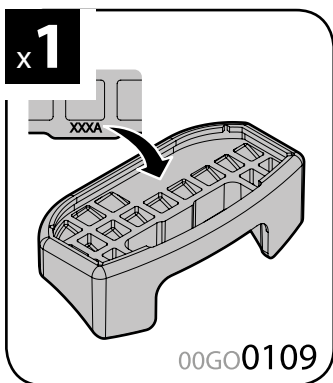

A

ALUMIA
ALLUMINIO
Aluminium

=

 +
  +
  = max kg. **50**

SAFETY REGULATIONS

① NORME DI SICUREZZA
ATTENZIONE
 Leggere attentamente le norme di sicurezza contenute in questo manuale prima di utilizzare il prodotto. Le norme di sicurezza sono riportate in questo manuale e sono parte integrante del prodotto. Le norme di sicurezza sono riportate in questo manuale e sono parte integrante del prodotto.

Art. **N21141**

3A	FORD FIESTA	3			09/08→05/17	26,5 (F = 87,5cm)	21 (R = 82cm)
3B	FORD FIESTA	3			06/17→	26,5 (F = 87,5cm)	22 (R = 83cm)
3C	FORD FIESTA	5			09/08→05/17	27 (F = 88cm)	21 (R = 82cm)
3D	FORD FIESTA	5			06/17→	27 (F = 88cm)	22 (R = 83cm)