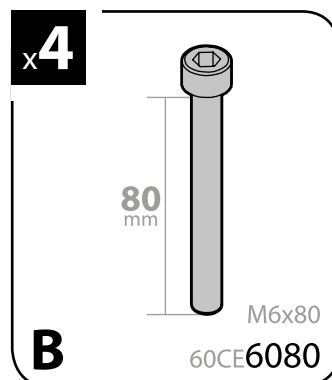

Art. N21044

+

Art. N20001

+

Art. N15019 **S**

A **QUADRA**
ACCIAIO
Steel 108cm

Art. N15024 **S**

A **ALUMIA**
ALLUMINIO
Aluminium 108cm

Art. N15074 **S**

A **HELIO**
ALLUMINIO
Aluminium 108cm

Art. N15020 **M**

A **QUADRA**
ACCIAIO
Steel 120cm

Art. N15025 **M**

A **ALUMIA**
ALLUMINIO
Aluminium 120cm

Art. N15075 **M**

A **HELIO**
ALLUMINIO
Aluminium 120cm

Art. N15021 **L**

A **QUADRA**
ACCIAIO
Steel 127cm

Art. N15026 **L**

A **ALUMIA**
ALLUMINIO
Aluminium 127cm

Art. N15076 **L**

A **HELIO**
ALLUMINIO
Aluminium 127cm

=

=

=

Art. **N21044**

**FORD
C-MAX**

**FORD
S-MAX**

**FORD
FOCUS**

**RENAULT
MEGANE II**

**RENAULT
SCENIC/
GRAND
SCENIC**

3A	FORD C-MAX	10/03→10/10	23 (F=84cm)	18 (R=79cm)	M
3B	FORD S-MAX	06/06→06/15	36 (F=97cm)	32 (R=93cm)	L
3C	FORD FOCUS	02/05→02/11	20 (F=81cm)	19 (R=80cm)	M
3D	RENAULT MEGANE II	10/02→10/08	16,5 (F=77,5cm)	14,5 (R=75,5cm)	S
3E	RENAULT SCENIC	06/03→05/09	20 (F=81cm)	19,5 (R=80,5cm)	M
	RENAULT GRAND SCENIC	04/04→04/09			
			X	Y	