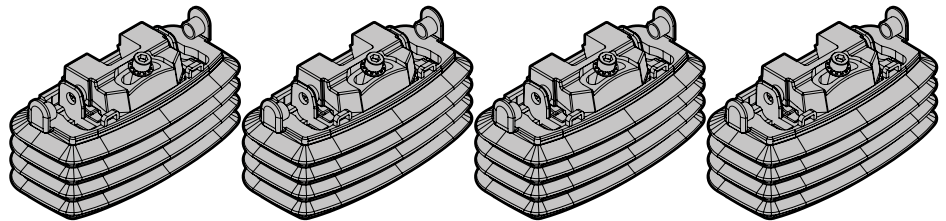

EVOS

NORDRIVE®

TRANSPORT SOLUTIONS

FORD C-MAX	10/03→10/10	M
FORD FOCUS	02/05→02/11	M
RENAULT MEGANE II	10/02→10/08	S
RENAULT SCENIC	06/03→08/09	M
RENAULT GRAND SCENIC	04/04→04/09	M
FORD S-MAX (no tetto vetro)	06/06→09/15	L

Art. N21044

+

Art. N20001

+

Art. N15019 **S**

A **QUADRA**
ACCIAIO
Steel 108cm

Art. N15024 **S**

A **ALUMIA**
ALLUMINIO
Aluminium 108cm

Art. N15074 **S**

A **HELIO**
ALLUMINIO
Aluminium 108cm

Art. N15020 **M**

A **QUADRA**
ACCIAIO
Steel 120cm

Art. N15025 **M**

A **ALUMIA**
ALLUMINIO
Aluminium 120cm

Art. N15075 **M**

A **HELIO**
ALLUMINIO
Aluminium 120cm