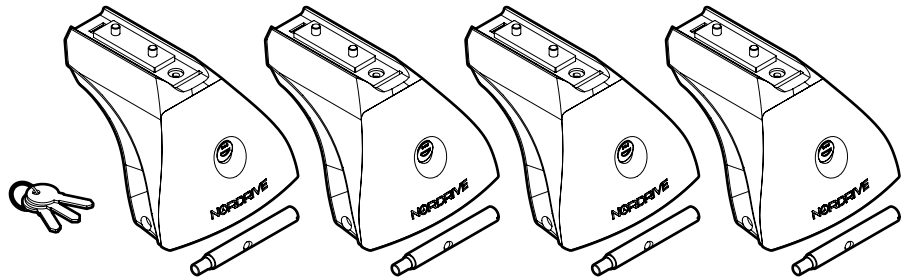

EVOS

NORDRIVE®

TRANSPORT SOLUTIONS

FORD C-MAX	10/03→10/10	M
FORD FOCUS	02/05→02/11	M
RENAULT MEGANE II	10/02→10/08	S
RENAULT SCENIC	06/03→08/09	M
RENAULT GRAND SCENIC	04/04→04/09	M
FORD S-MAX (no tetto vetro)	06/06→09/15	L

Art. N21044

+

Art. N20001

+

Art. N15019 **S**

A **QUADRA**
ACCIAIO
Steel 108cm

Art. N15024 **S**

A **ALUMIA**
ALLUMINIO
Aluminium 108cm