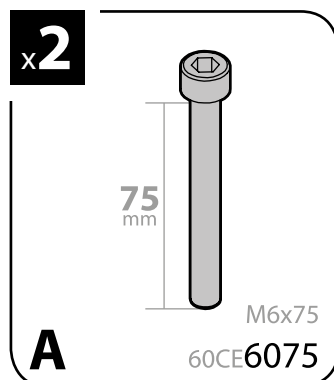

Art. N21044

+

Art. N20001

+

Art. N15019 **S**

A **QUADRA**
ACCIAIO
Steel 108cm

Art. N15024 **S**

A **ALUMIA**
ALLUMINIO
Aluminium 108cm

Art. N15074 **S**

A **HELIO**
ALLUMINIO
Aluminium 108cm

Art. N15020 **M**

A **QUADRA**
ACCIAIO
Steel 120cm

Art. N15025 **M**

A **ALUMIA**
ALLUMINIO
Aluminium 120cm

Art. N15075 **M**

A **HELIO**
ALLUMINIO
Aluminium 120cm

Art. N15021 **L**

A **QUADRA**
ACCIAIO
Steel 127cm

Art. N15026 **L**

A **ALUMIA**
ALLUMINIO
Aluminium 127cm

Art. N15076 **L**

A **HELIO**
ALLUMINIO
Aluminium 127cm

=

=

=

Art. **N21044**

**FORD
C-MAX**

**FORD
S-MAX**

**FORD
FOCUS**

**RENAULT
MEGANE II**

**RENAULT
SCENIC/
GRAND
SCENIC**

3A	FORD C-MAX	10/03→10/10	23 (F=84cm)	18 (R=79cm)	M
3B	FORD S-MAX	06/06→06/15	36 (F=97cm)	32 (R=93cm)	L
3C	FORD FOCUS	02/05→02/11	20 (F=81cm)	19 (R=80cm)	M
3D	RENAULT MEGANE II	10/02→10/08	16,5 (F=77,5cm)	14,5 (R=75,5cm)	S
3E	RENAULT SCENIC	06/03→05/09	20 (F=81cm)	19,5 (R=80,5cm)	M
	RENAULT GRAND SCENIC	04/04→04/09			
			X	Y	