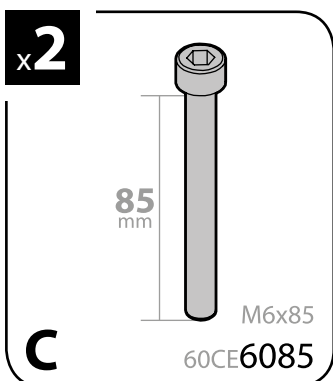

Art. N21044

+

Art. N20001

+

Art. N15019 **S**

A **QUADRA**
ACCIAIO
Steel 108cm

Art. N15024 **S**

A **ALUMIA**
ALLUMINIO
Aluminium 108cm

Art. N15074 **S**

A **HELIO**
ALLUMINIO
Aluminium 108cm

Art. N15020 **M**

A **QUADRA**
ACCIAIO
Steel 120cm

Art. N15025 **M**

A **ALUMIA**
ALLUMINIO
Aluminium 120cm

Art. N15075 **M**

A **HELIO**
ALLUMINIO
Aluminium 120cm

Art. N15021 **L**

A **QUADRA**
ACCIAIO
Steel 127cm

Art. N15026 **L**

A **ALUMIA**
ALLUMINIO
Aluminium 127cm

Art. N15076 **L**

A **HELIO**
ALLUMINIO
Aluminium 127cm

=

=

=

Art. **N21044**

**FORD
C-MAX**

**FORD
S-MAX**

**FORD
FOCUS**

**RENAULT
MEGANE II**

**RENAULT
SCENIC/
GRAND
SCENIC**

3A	FORD C-MAX	10/03→10/10	23 (F=84cm)	18 (R=79cm)	M
3B	FORD S-MAX	06/06→06/15	36 (F=97cm)	32 (R=93cm)	L
3C	FORD FOCUS	02/05→02/11	20 (F=81cm)	19 (R=80cm)	M
3D	RENAULT MEGANE II	10/02→10/08	16,5 (F=77,5cm)	14,5 (R=75,5cm)	S
3E	RENAULT SCENIC	06/03→05/09	20 (F=81cm)	19,5 (R=80,5cm)	M
	RENAULT GRAND SCENIC	04/04→04/09			
			X	Y	