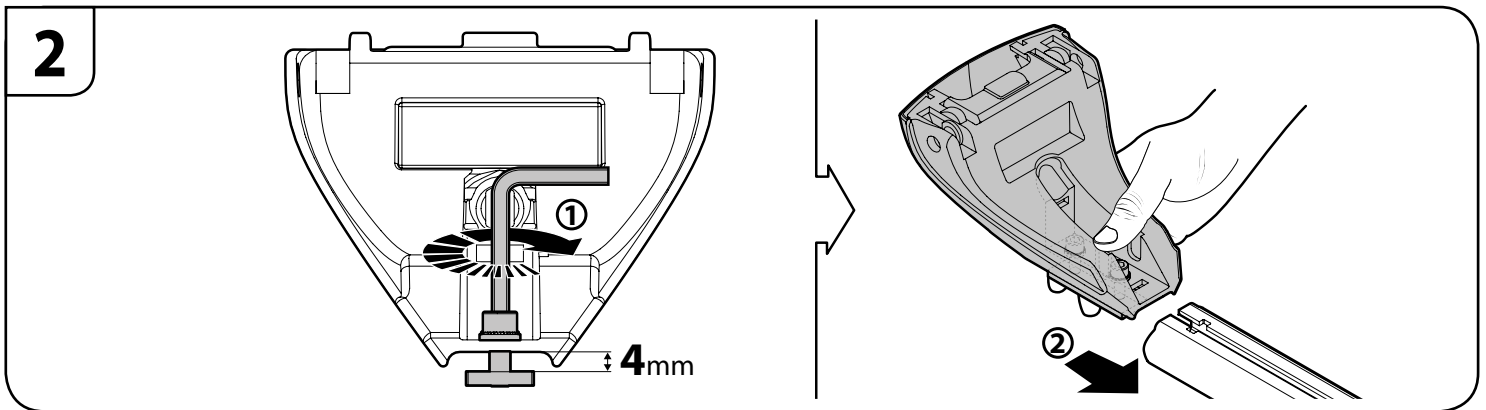

=

Art. **N21044**

**FORD
C-MAX**

**FORD
S-MAX**

**FORD
FOCUS**

**RENAULT
MEGANE II**

**RENAULT
SCENIC/
GRAND
SCENIC**

3A	FORD C-MAX	10/03→10/10	23 (F=84cm)	18 (R=79cm)	M
3B	FORD S-MAX	06/06→06/15	36 (F=97cm)	32 (R=93cm)	L
3C	FORD FOCUS	02/05→02/11	20 (F=81cm)	19 (R=80cm)	M
3D	RENAULT MEGANE II	10/02→10/08	16,5 (F=77,5cm)	14,5 (R=75,5cm)	S
3E	RENAULT SCENIC	06/03→05/09	20 (F=81cm)	19,5 (R=80,5cm)	M
	RENAULT GRAND SCENIC	04/04→04/09			
			X	Y	