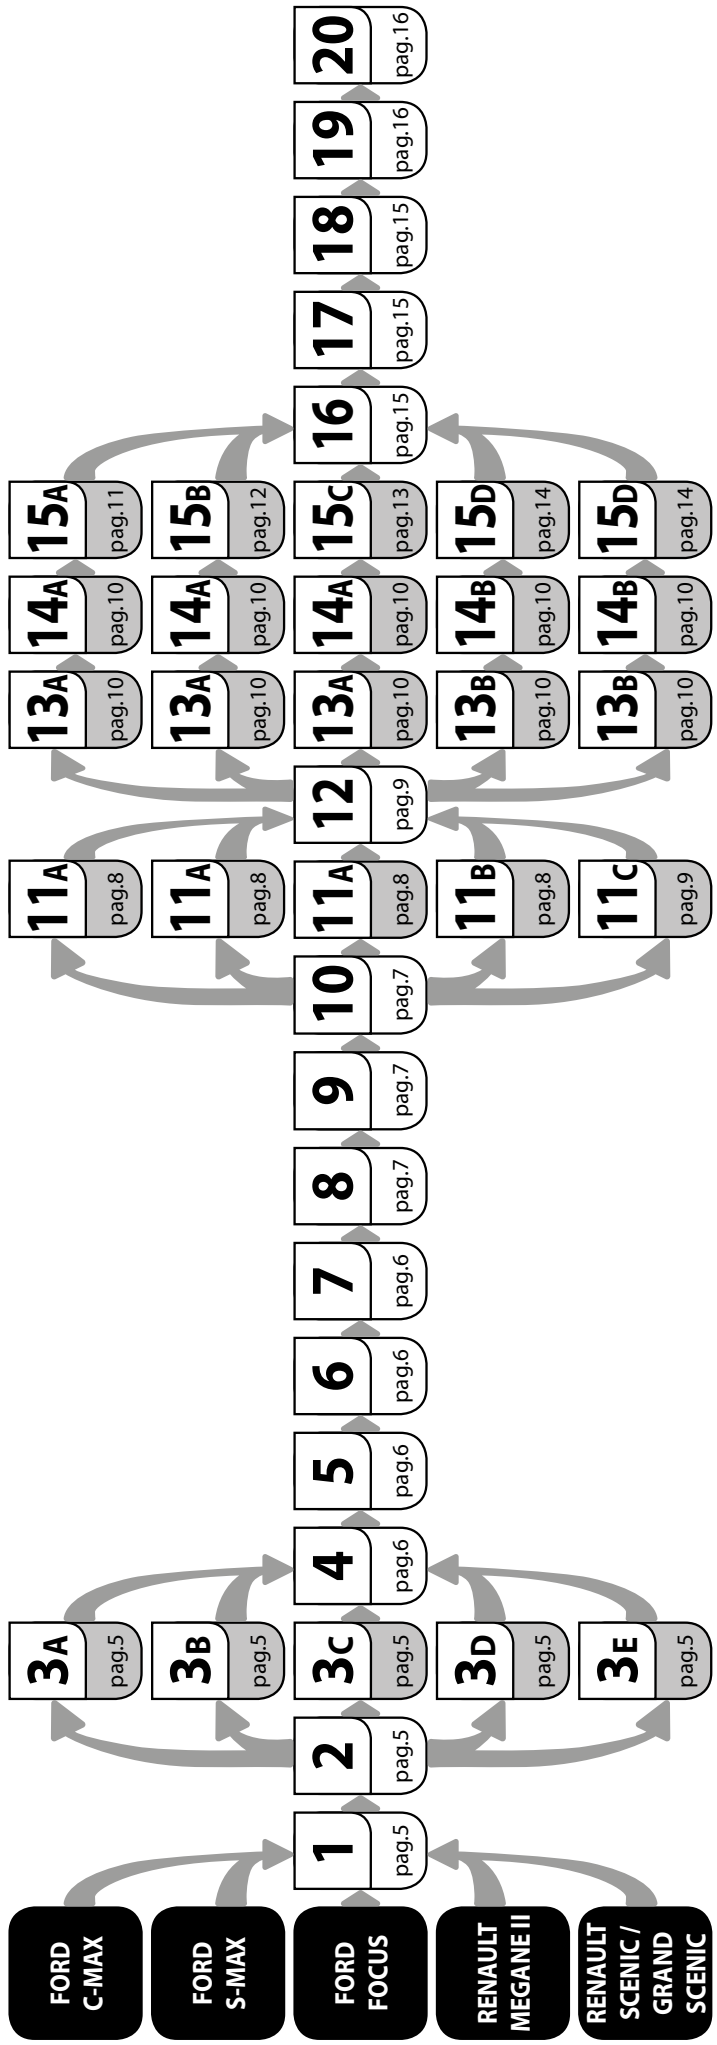

Art. N15021 **L**

A **QUADRA**
ACCIAIO
Steel 127cm

Art. N15026 **L**

A **ALUMIA**
ALLUMINIO
Aluminium 127cm

Art. N15076 **L**

A **HELIO**
ALLUMINIO
Aluminium 127cm

=

=

=

Art. **N21044**

**FORD
C-MAX**

**FORD
S-MAX**

**FORD
FOCUS**

**RENAULT
MEGANE II**

**RENAULT
SCENIC/
GRAND
SCENIC**

3A	FORD C-MAX	10/03→10/10	23 (F=84cm)	18 (R=79cm)	M
3B	FORD S-MAX	06/06→06/15	36 (F=97cm)	32 (R=93cm)	L
3C	FORD FOCUS	02/05→02/11	20 (F=81cm)	19 (R=80cm)	M
3D	RENAULT MEGANE II	10/02→10/08	16,5 (F=77,5cm)	14,5 (R=75,5cm)	S
3E	RENAULT SCENIC	06/03→05/09	20 (F=81cm)	19,5 (R=80,5cm)	M
	RENAULT GRAND SCENIC	04/04→04/09			
			X	Y	

4

5

6

7

8

🔧 x1

9

10