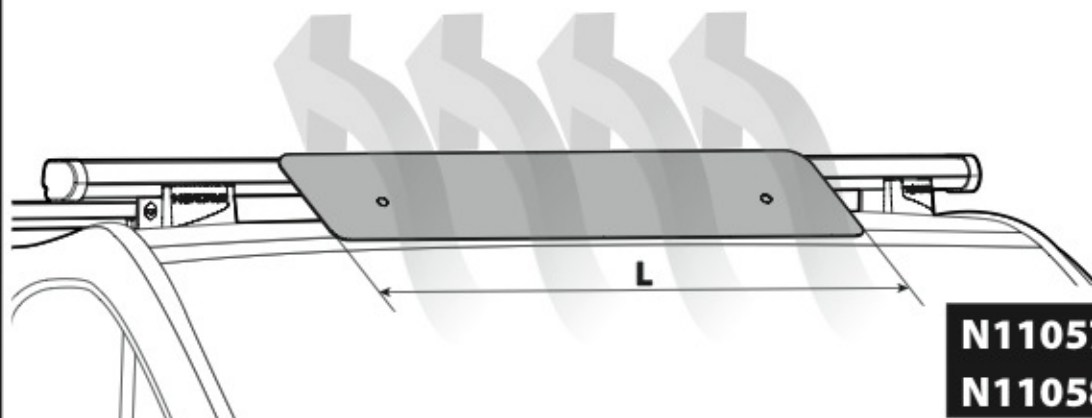

SPOILER

N11057 KP-9 L = 95 cm

N11058 KP-11 L = 110 cm