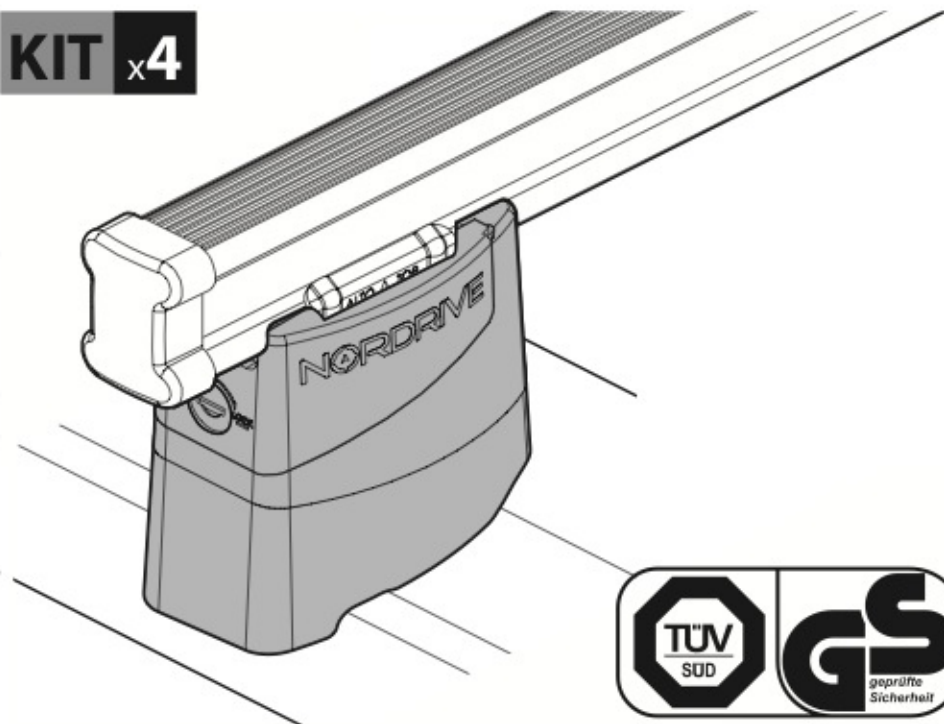

## DACIA DOKKER VAN

(no railing)

**KIT x4**

- ① ADATTO PER
- ⒸB SUITABLE FOR
- Ⓕ INDiqué POUR
- Ⓓ GEEIGNET FÜR
- Ⓔ ADECUADA PARA