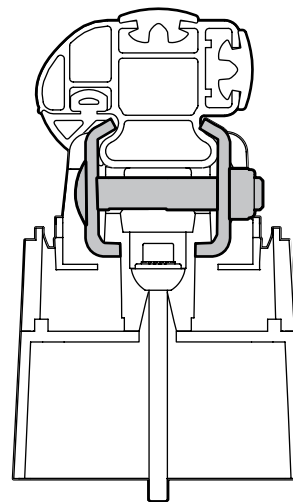

ATTENZIONE WARNING

A Kargo

ACCIAIO
Steel

MONTAGGIO DIRETTO
SUI KIT PIEDI SPECIFICI
DIRECTLY ON FOOT KITS
BEFESTIGUNGSFÜSSE

B Kargo-Plus

ALLUMINIO
Aluminium

MONTAGGIO DIRETTO
SUI KIT PIEDI SPECIFICI
DIRECTLY ON FOOT KITS
BEFESTIGUNGSFÜSSE

A

B