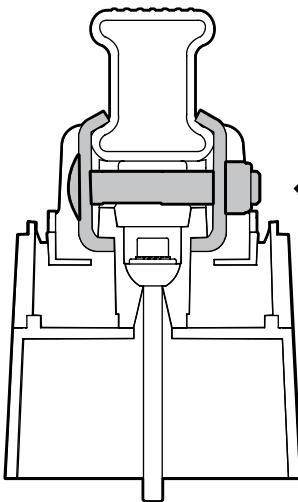

ATTENZIONE WARNING

A Kargo

ACCIAIO
Steel

MONTAGGIO DIRETTO
SUI KIT PIEDI SPECIFICI
DIRECTLY ON FOOT KITS
BEFESTIGUNGSFÜSSE

B Kargo-Plus

ALLUMINIO
Aluminium

MONTAGGIO DIRETTO
SUI KIT PIEDI SPECIFICI
DIRECTLY ON FOOT KITS
BEFESTIGUNGSFÜSSE

A

B