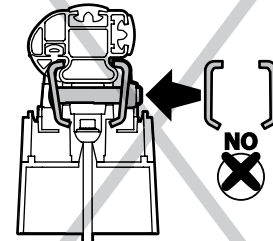

ATTENZIONE WARNING

A Kargo

ACCIAIO
Steel

MONTAGGIO DIRETTO
SUI KIT PIEDI SPECIFICI
DIRECTLY ON FOOT KITS
BEFESTIGUNGSFÜSSE

B Kargo-Plus

ALLUMINIO
Aluminium

MONTAGGIO DIRETTO
SUI KIT PIEDI SPECIFICI
DIRECTLY ON FOOT KITS
BEFESTIGUNGSFÜSSE

A

B